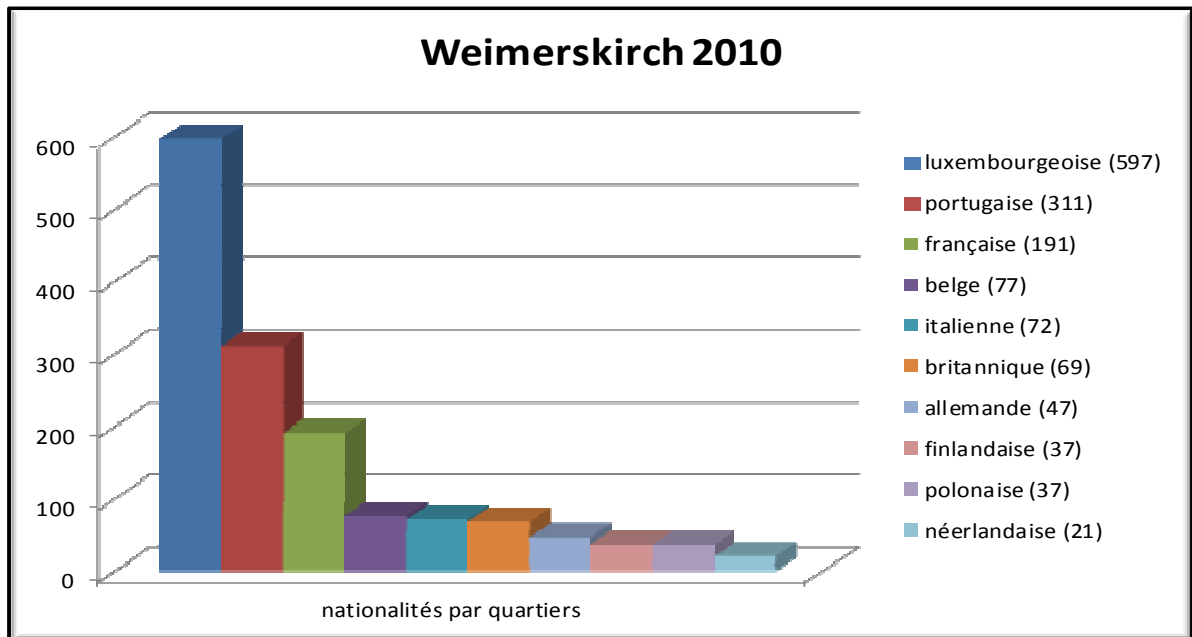

x) Weimerskirch

luxembourgeoise	597	tchèque	9	sud-africaine	2
portugaise	311	suédoise	9	croate	2
française	191	danoise	9	marocaine	2
belge	77	irlandaise	8	kényenne	1
italienne	72	bangladaise	8	soudanaise	1
britannique	69	slovaque	7	liechtensteinoise	1
allemande	47	américaine	7	argentine	1
finlandaise	37	autrichienne	6	moldave	1
polonaise	37	brésilienne	5	yougoslave	1
néerlandaise	21	estonienne	5	malgache	1
bulgare	16	serbe-et-monténégrine	5	singapourienne	1
slovène	16	russe	5	togolaise	1
grecque	15	lettonne	5	sud-coréenne	1
roumaine	15	cyprote	4	turque	1
hongroise	12	japonaise	4	indienne	1
bosnie-herzégovine	11	israélienne	3	canadienne	1
lituanienne	10	mexicaine	3	maltaise	1
cap-verdienne	10	chinoise	3		
espagnole	10	philippine	3		
serbe	9	chilienne	2	Total:	1 713