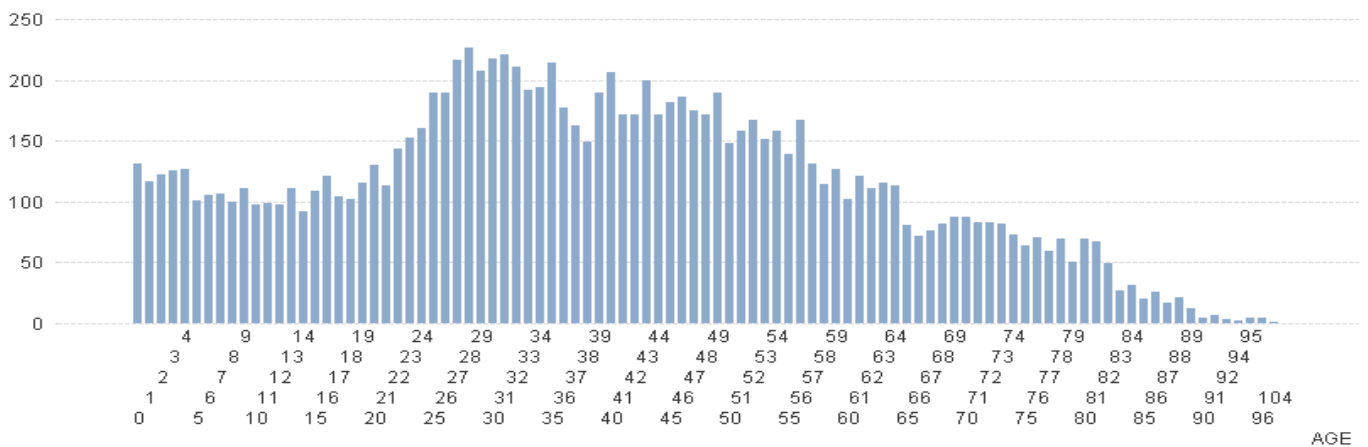

d) Bonnevoie-Sud

luxembourgeoise	4 195	monténégrine	34	togolaise	5	yougoslave	2	guinée-bissau	1
portugaise	2 751	américaine	32	cubaine	5	colombienne	2		
française	1 022	grecque	30	australienne	5	singapourienne	2		
italienne	834	népalaise	28	philippine	5	sierra-léonienne	2		
belge	340	tchèque	28	biélorusse	5	arménienne	2		
allemande	310	bulgare	26	turque	4	jordanienne	2		
espagnole	159	lettonne	24	chinoise (Taiwan)	4	sri-lankaise	1		
britannique	146	russe	23	iranienne	4	djiboutien	1		
cap-verdienne	138	slovaque	20	pakistanaise	4	mozambicaine	1		
bosnie-herzégovine	90	serbe	19	chilienne	4	azerbaïdjanaise	1		
serbe-et-monténégrine	71	thailandaise	19	mexicaine	4	guinéenne	1		
chinoise	68	kosovare	19	ivoirienne	4	gambienne	1		
polonaise	57	hongroise	17	angolaise	3	uruguayenne	1		
roumaine	57	bangladaise	16	jamaïcaine	3	malgache	1		
néerlandaise	50	marocaine	16	bénoïse	2	ouzbek	1		
indienne	44	estonienne	14	norvégienne	2	indonésienne	1		
irlandaise	44	ukrainienne	13	néo-zélandaise	2	libanaise	1		
suédoise	42	autrichienne	13	égyptienne	2	iraquienne	1		
brésilienne	40	finlandaise	13	algérienne	2	sud-coréenne	1		
danoise	37	camerounaise	12	burkina faso	2	argentine	1	Total:	11 183