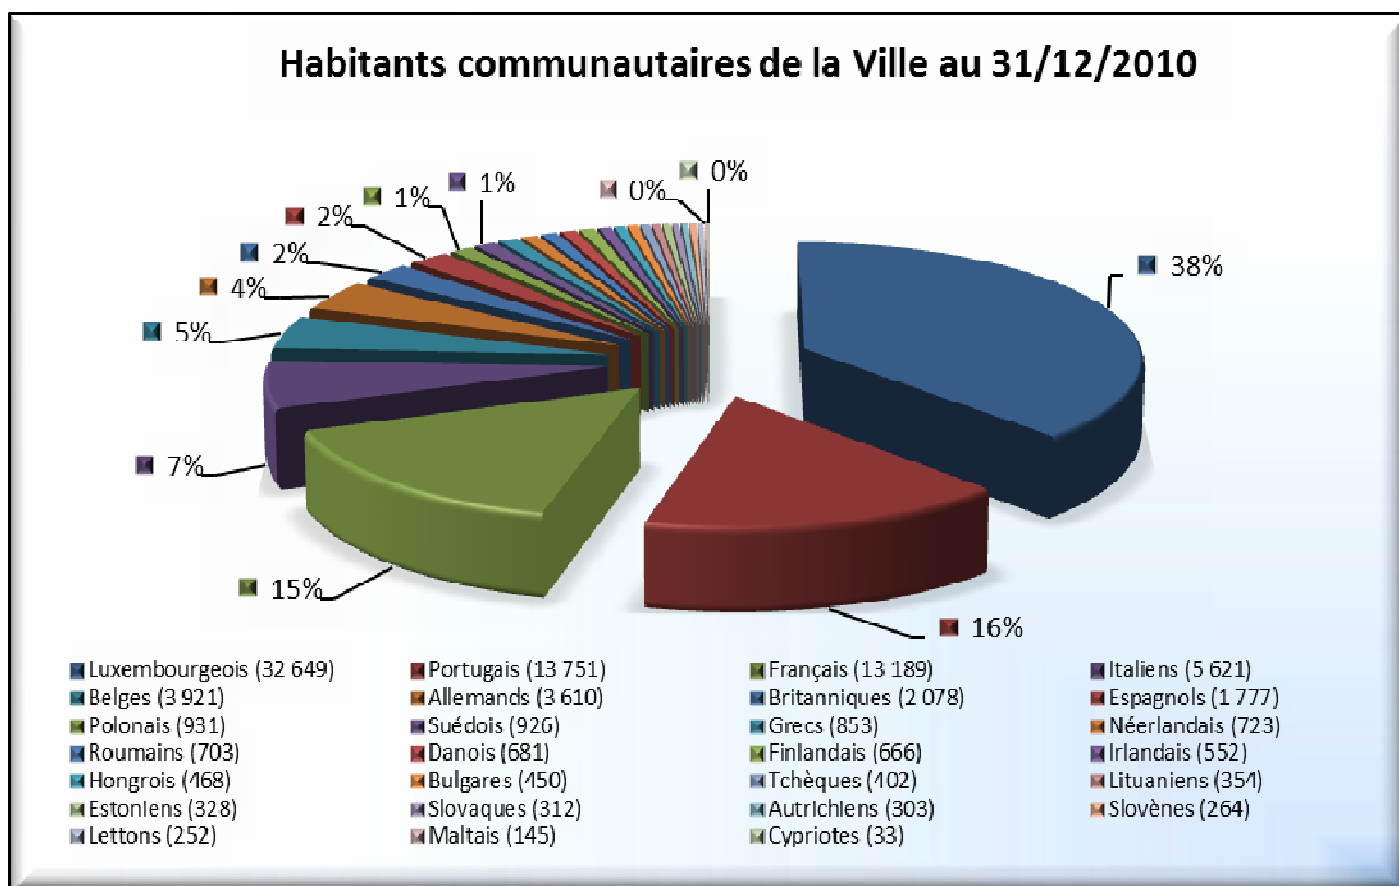

Total des mouvements à l'intérieur de la Ville : 7.256

3. Les inscrits au Registre de la Population de la Ville de 2000 à 2010

Population de la Ville de 2000 à 2010

4. Les inscrits au Registre de la Population de la Ville de 1984 à 2010

Les inscrits au Registre de la Population de la Ville de 1984 à 2010

5. Les habitants de la Ville par tranches d'âge au 31/12/2010

▪ Femmes

▪ Hommes

6. Les habitants de la Ville par continents au 31/12/2010

7. Les habitants Européens de la Ville au 31/12/2010

8. Les habitants communautaires de la Ville au 31/12/2010

9. La population de la Ville par quartiers au 31/12/2010

| | Total | % luxembourgeois | % étrangers |
|-----------------------------|---------------|------------------|---------------|
| Beggen | 2 869 | 36,04% | 63,96% |
| Belair | 9 386 | 35,40% | 64,60% |
| Bonnevoie-Nord/Verlorenkost | 3 790 | 32,14% | 67,86% |
| Bonnevoie-Sud | 11 183 | 37,51% | 62,49% |
| Cents | 5 323 | 57,60% | 42,40% |
| Cessange | 2 568 | 50,12% | 49,88% |
| Clausen | 776 | 32,22% | 67,78% |
| Dommeldange | 1 850 | 33,19% | 66,81% |
| Eich | 2 270 | 31,41% | 68,59% |
| Gare | 8 574 | 17,97% | 82,03% |
| Gasperich | 4 966 | 42,75% | 57,25% |
| Grund | 751 | 35,02% | 64,98% |
| Hamm | 1 283 | 52,84% | 47,16% |
| Hollerich | 5 963 | 28,71% | 71,29% |
| Kirchberg | 4 450 | 26,54% | 73,46% |
| Limpertsberg | 8 918 | 30,25% | 69,75% |
| Merl | 4 080 | 34,51% | 65,49% |
| Mühlenbach | 1 410 | 41,21% | 58,79% |
| Neudorf/Weimershof | 3 992 | 29,98% | 70,02% |
| Pfaffenthal | 1 054 | 49,72% | 50,28% |
| Pulvermühl | 332 | 32,23% | 67,77% |
| Rollingergrund/Belair-Nord | 3 436 | 33,00% | 67,00% |
| Ville-Haute | 2 928 | 41,15% | 58,85% |
| Weimerskirch | 1 713 | 34,85% | 65,15% |
| | 93 865 | 34,78% | 65,22% |