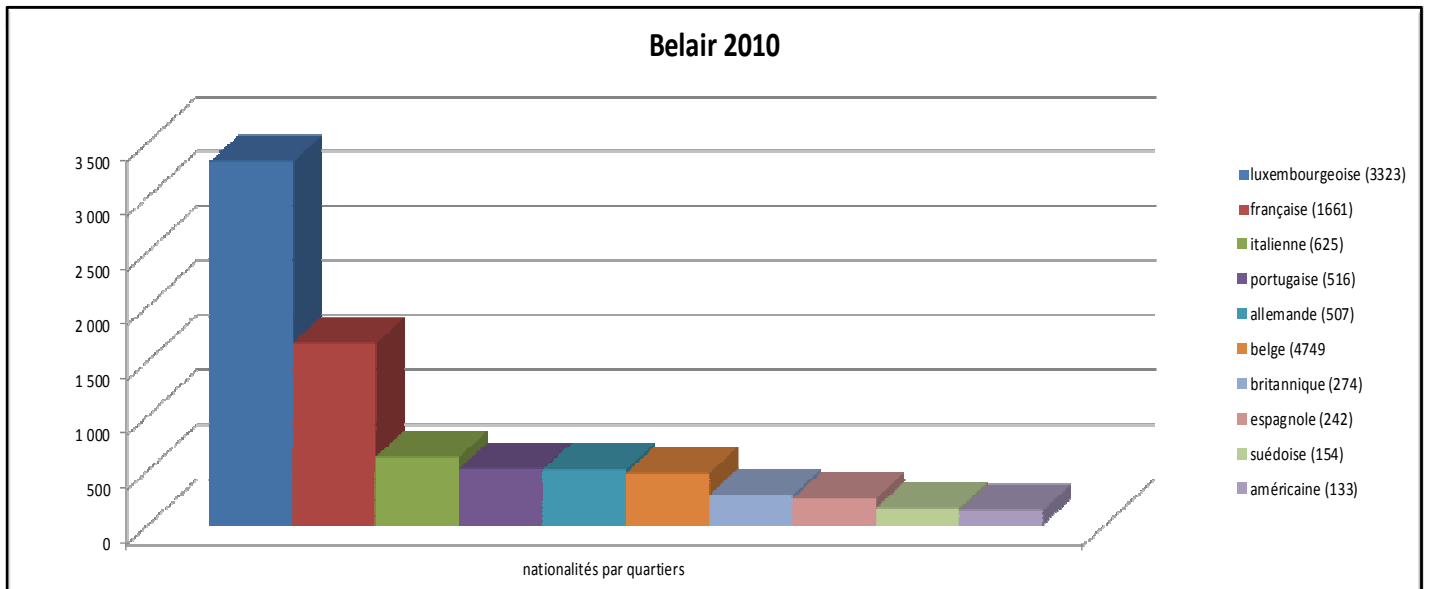

b) Belair

luxembourgeoise	3 323	autrichienne	41	ukrainienne	13	somalienne	4	togolaise	2	chinoise (Taiwan)	1
française	1 661	japonaise	38	marocaine	11	bosnie-herzégovine	4	libérienne	2	liechtensteinoise	1
italienne	625	indienne	37	australienne	10	syrienne	4	burkina faso	2	haïtienne	1
portugaise	516	estonienne	32	israélienne	10	éthiopienne	4	serbe	2	cyprote	1
allemande	507	lituanienne	32	sud-africaine	10	burundais	3	gambienne	2	croate	1
belge	474	chinoise	31	thailandaise	9	argentine	3	malgache	2		
britannique	274	slovène	31	malaisienne	9	néo-zélandaise	3	uruguayenne	2		
espagnole	242	russe	29	mauricienne	9	sénégalaise	3	angolaise	1		
suédoise	154	lettonne	28	équatorienne	8	singapourienne	3	azerbaïdjanaise	1		
américaine	133	suisse	28	mexicaine	8	égyptienne	3	iraquienne	1		
grecque	95	slovaque	26	congolaise	8	dominicaine	3	monténégrine	1		
néerlandaise	92	serbe-et-monténégrine	22	colombienne	7	algérienne	3	rwandaise	1		
finlandaise	91	turque	20	libanaise	6	philippine	3	indonésienne	1		
irlandaise	81	cap-verdienne	20	nigériane	6	islandaise	3	chilienne	1		
polonaise	77	bulgare	19	indéterminée	6	Erythrée	3	ivoirienne	1		
danoise	75	maltaise	17	afghane	6	gabonaise	2	sans	1		
roumaine	65	kosovare	16	iranienne	5	kazakhe	2	ghanéenne	1		
tchèque	57	norvégienne	16	camerounaise	5	sierra-léonienne	2	pakistanaise	1		
hongroise	44	canadienne	15	cubaine	5	tunisienne	2	nigérienne	1		
brésilienne	43	albanaise	13	péruvienne	4	géorgienne	2	macédonienne	1	Total:	9 386