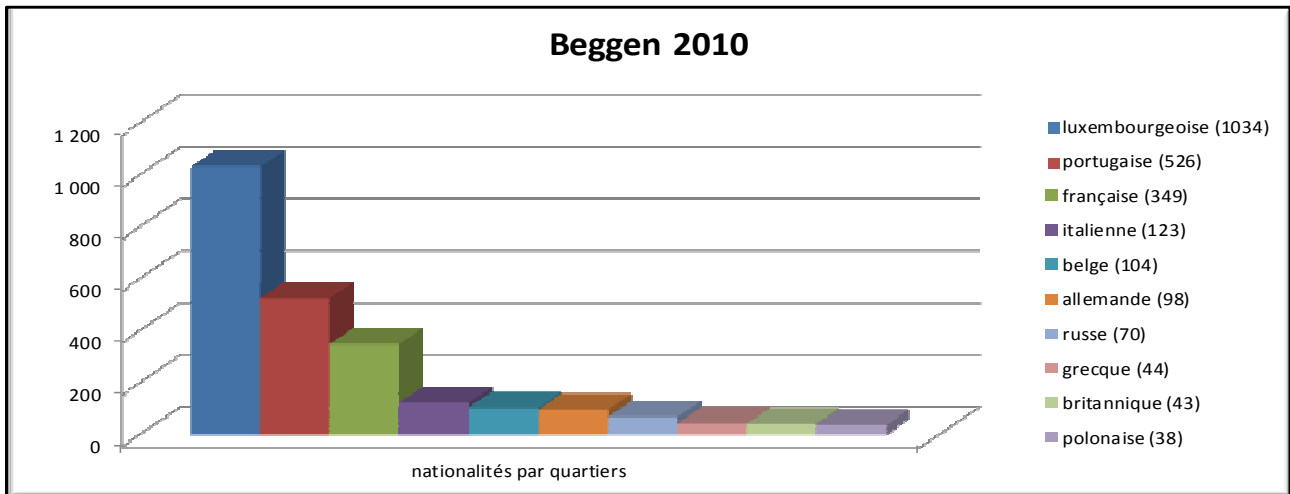

a) Beggen

luxembourgeoise	1 034	cap-verdienne	13	serbe-et-monténégrine	4	mongole	1
portugaise	526	tchèque	12	kirghize	4	afghane	1
française	349	américaine	11	indienne	4	kazakhe	1
italienne	123	suédoise	11	danoise	4	yougoslave	1
belge	104	bulgare	11	biélorusse	3	argentine	1
allemande	98	autrichienne	11	monténégrine	3	sans	1
russe	70	finlandaise	8	libanaise	3	bangladaise	1
grecque	44	lituanienne	8	iranienne	3	dominicaine	1
britannique	43	népalaise	7	ukrainienne	3	marocaine	1
polonaise	38	estonienne	7	maltaise	3	indéterminée	1
soviétique	33	slovène	7	albanaise	2	canadienne	1
chinoise	31	péruvienne	6	camerounaise	2	tunisienne	1
espagnole	30	serbe	5	suisse	2	nigériane	1
roumaine	24	croate	5	lettonne	2	australienne	1
bosnie-herzégovine	19	macédonienne	5	philippine	2	mauricienne	1
hongroise	19	ivoirienne	4	uruguayenne	2	sud-africaine	1
irlandaise	18	mexicaine	4	moldave	2		
néerlandaise	18	turque	4	congolaise	2		
slovaque	17	malaisienne	4	sri-lankaise	2		
brésilienne	15	norvégienne	4	jamaïquaine	1	Total:	2 869