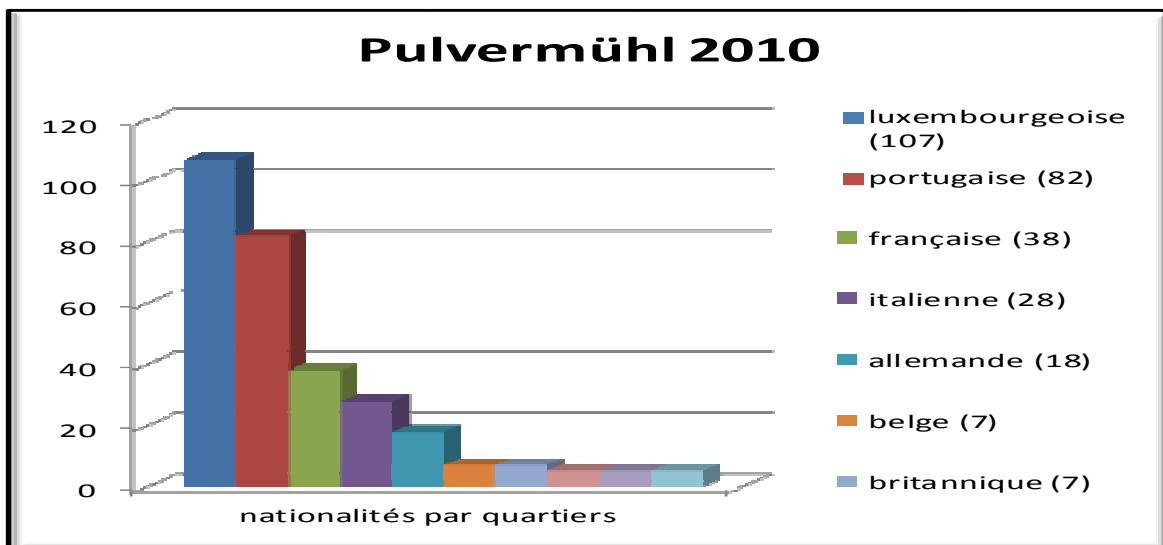

u) Pulvermühl

luxembourgeoise	107	irlandaise	1
portugaise	82	thailandaise	1
française	38	canadienne	1
italienne	28	roumaine	1
allemande	18	chinoise	1
belge	7	kényenne	1
britannique	7	albanaise	1
monténégrine	5		
grecque	5		
polonaise	5		
algérienne	4		
cap-verdienne	3		
slovène	3		
islandaise	3		
espagnole	3		
lettonne	2		
serbe-et-monténégrine	2		
tchèque	1		
marocaine	1		
russe	1		
		Total:	332