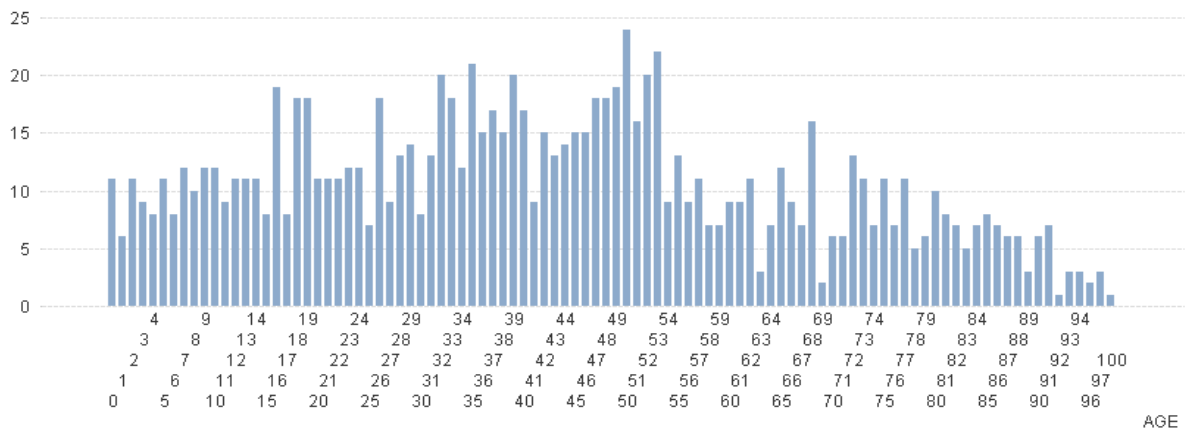

t) Pfaffenthal

luxembourgeoise	524	danoise	4	monténégrine	1
portugaise	207	chinoise	4	biélorusse	1
française	82	slovaque	3	américaine	1
italienne	32	croate	3	lettonne	1
allemande	29	éthiopienne	3	lituanienne	1
britannique	18	espagnole	3	roumaine	1
serbe-et-monténégrine	17	philippine	3	indienne	1
belge	16	algérienne	3		
suédoise	10	serbe	3		
cap-verdienne	10	iranienne	3		
bosnie-herzégovine	9	macédonienne	3		
néerlandaise	8	suisse	2		
finlandaise	8	autrichienne	2		
irlandaise	5	chilienne	2		
bulgare	4	sud-coréenne	2		
kosovare	4	guinée-bissau	1		
albanaise	4	turque	1		
brésilienne	4	argentine	1		
canadienne	4	grecque	1		
indéterminée	4	sénégalaise	1		
				Total:	1 054