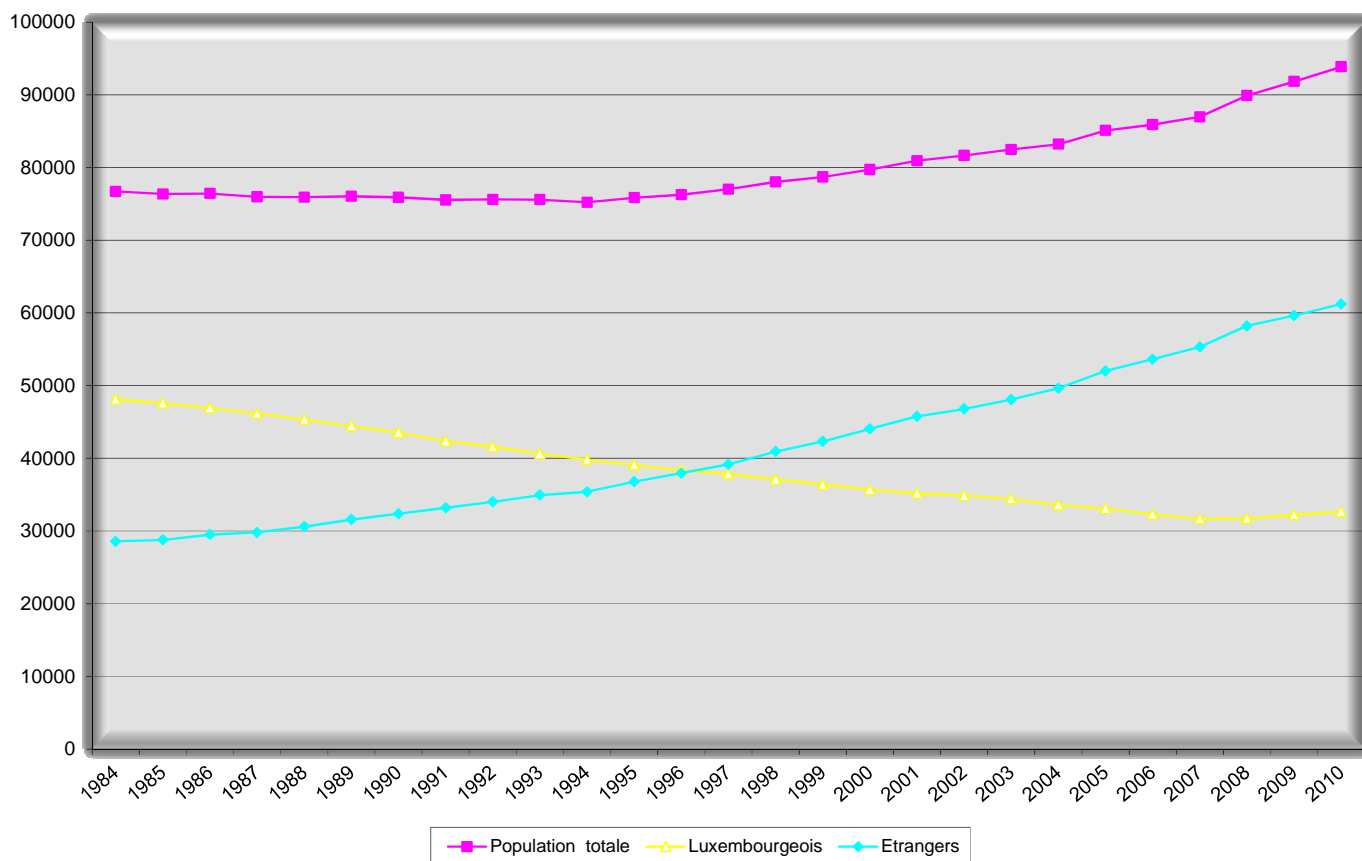

LA POPULATION DE LA VILLE

1. Les habitants

En date du 31 décembre 2010 la Ville de Luxembourg avait une population de

93.865 habitants

(91.857 fin 2009 ; 89.907 fin 2008 ; 86.977 fin 2007 ; 85.908 fin 2006)

Total des mouvements à l'intérieur de la Ville : 7.256

3. Les inscrits au Registre de la Population de la Ville de 2000 à 2010

Population de la Ville de 2000 à 2010

4. Les inscrits au Registre de la Population de la Ville de 1984 à 2010

Les inscrits au Registre de la Population de la Ville de 1984 à 2010

5. Les habitants de la Ville par tranches d'âge au 31/12/2010

▪ Femmes

▪ Hommes

6. Les habitants de la Ville par continents au 31/12/2010