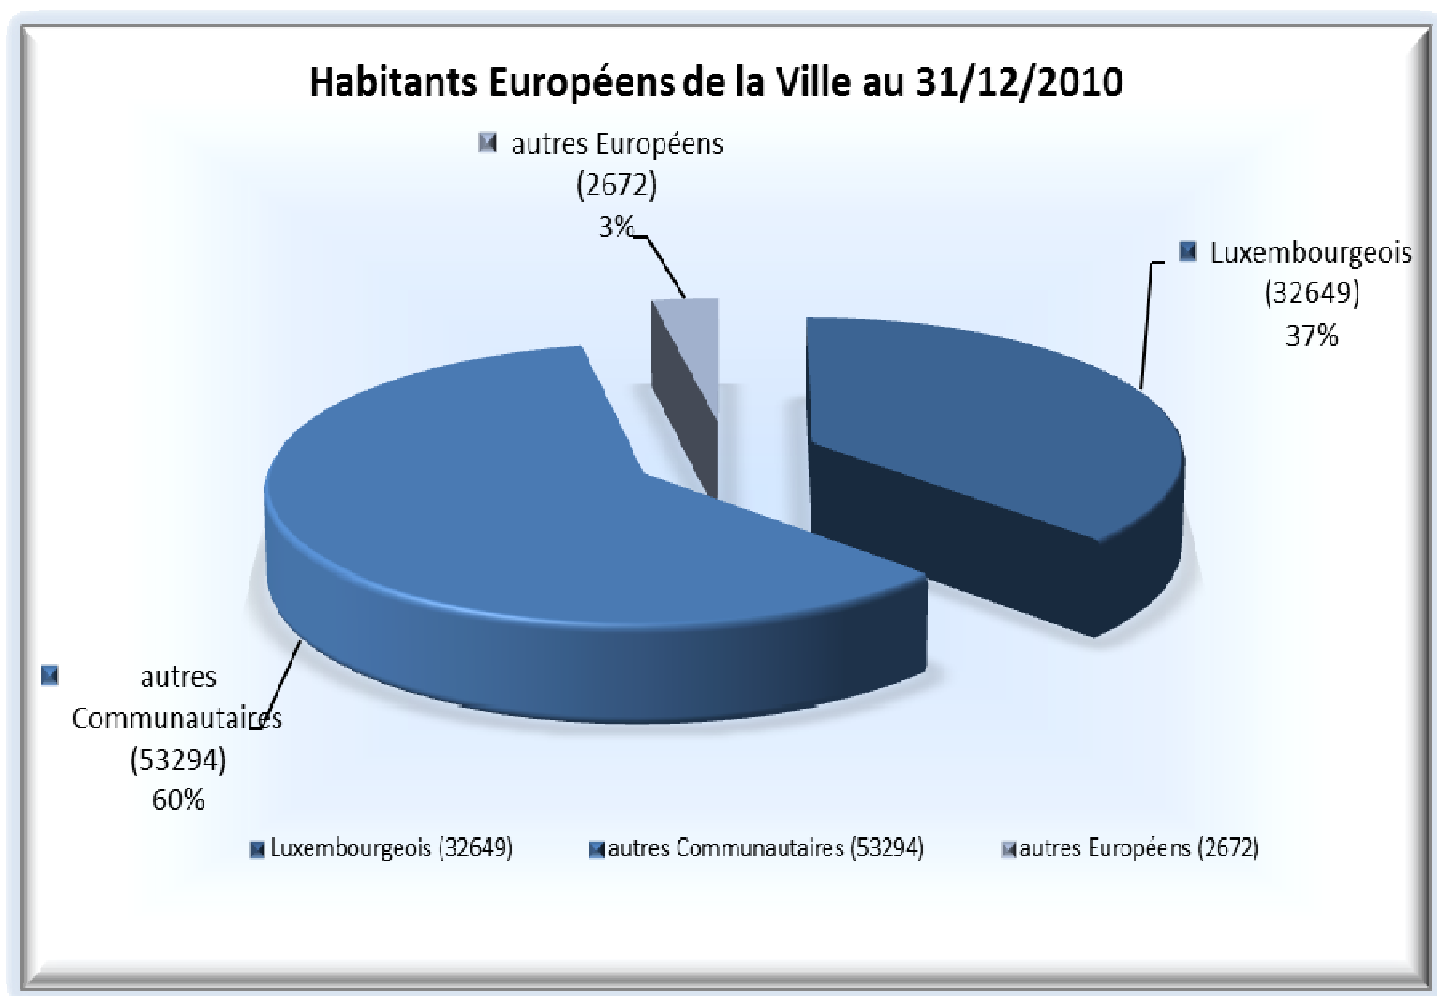

Total des mouvements à l'intérieur de la Ville : 7.256

3. Les inscrits au Registre de la Population de la Ville de 2000 à 2010

Population de la Ville de 2000 à 2010

4. Les inscrits au Registre de la Population de la Ville de 1984 à 2010

Les inscrits au Registre de la Population de la Ville de 1984 à 2010

5. Les habitants de la Ville par tranches d'âge au 31/12/2010

▪ Femmes

▪ Hommes

6. Les habitants de la Ville par continents au 31/12/2010

7. Les habitants Européens de la Ville au 31/12/2010

8. Les habitants communautaires de la Ville au 31/12/2010

9. La population de la Ville par quartiers au 31/12/2010

| | Total | % luxembourgeois | % étrangers |
|-----------------------------|---------------|------------------|---------------|
| Beggen | 2 869 | 36,04% | 63,96% |
| Belair | 9 386 | 35,40% | 64,60% |
| Bonnevoie-Nord/Verlorenkost | 3 790 | 32,14% | 67,86% |
| Bonnevoie-Sud | 11 183 | 37,51% | 62,49% |
| Cents | 5 323 | 57,60% | 42,40% |
| Cessange | 2 568 | 50,12% | 49,88% |
| Clausen | 776 | 32,22% | 67,78% |
| Dommeldange | 1 850 | 33,19% | 66,81% |
| Eich | 2 270 | 31,41% | 68,59% |
| Gare | 8 574 | 17,97% | 82,03% |
| Gasperich | 4 966 | 42,75% | 57,25% |
| Grund | 751 | 35,02% | 64,98% |
| Hamm | 1 283 | 52,84% | 47,16% |
| Hollerich | 5 963 | 28,71% | 71,29% |
| Kirchberg | 4 450 | 26,54% | 73,46% |
| Limpertsberg | 8 918 | 30,25% | 69,75% |
| Merl | 4 080 | 34,51% | 65,49% |
| Mühlenbach | 1 410 | 41,21% | 58,79% |
| Neudorf/Weimershof | 3 992 | 29,98% | 70,02% |
| Pfaffenthal | 1 054 | 49,72% | 50,28% |
| Pulvermühl | 332 | 32,23% | 67,77% |
| Rollingergrund/Belair-Nord | 3 436 | 33,00% | 67,00% |
| Ville-Haute | 2 928 | 41,15% | 58,85% |
| Weimerskirch | 1 713 | 34,85% | 65,15% |
| | 93 865 | 34,78% | 65,22% |