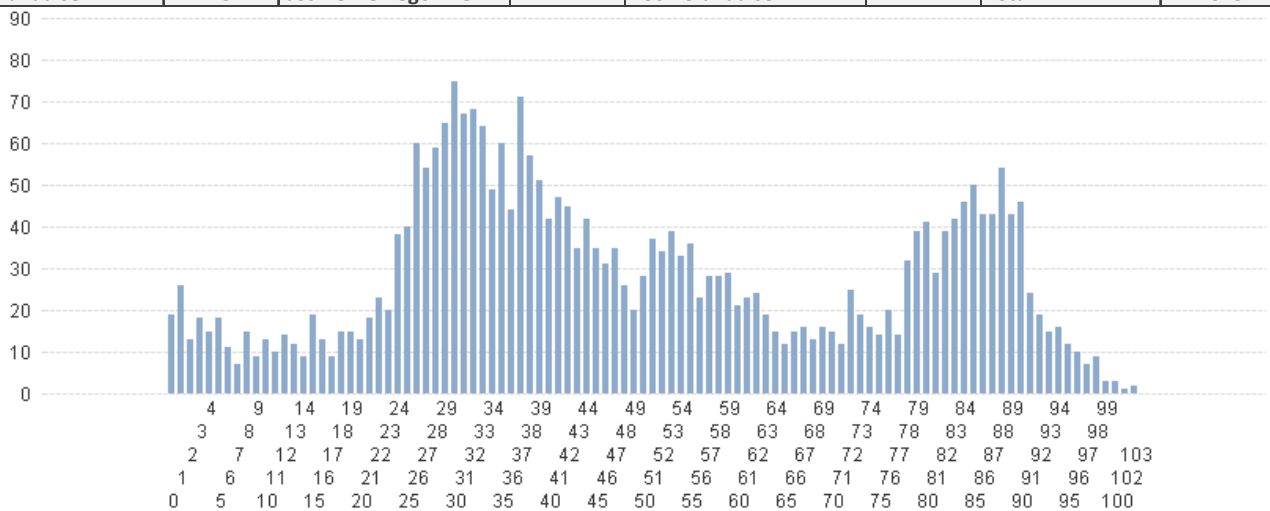

luxembourgeoise	1 205	autrichienne	13	indéterminée	3	Erythrée	1
française	551	hongroise	12	camerounaise	3	chilienne	1
italienne	183	thailandaise	11	colombienne	3	libanaise	1
portugaise	153	maltaise	10	togolaise	3	sud-coréenne	1
belge	148	bulgare	8	brésilienne	3	vietnamienne	1
allemande	124	slovaque	8	malaisienne	2	islandaise	1
britannique	49	estonienne	7	norvégienne	2	marocaine	1
espagnole	46	croate	7	australienne	2	algérienne	1
suédoise	38	serbe-et-monténégrine	7	japonaise	2	tunisienne	1
américaine	34	tchèque	7	ukrainienne	2		
grecque	28	cap-verdienne	6	turque	2		
roumaine	25	chinoise	6	rwandaise	2		
danoise	22	canadienne	6	angolaise	2		
indienne	21	lettonne	6	moldave	2		
néerlandaise	20	macédonienne	6	philippine	2		
polonaise	19	kosovare	6	iranienne	2		
lituanienne	19	russe	5	paraguayenne	1		
finlandaise	18	slovène	4	belizienne	1		
suisse	17	mexicaine	4	britannique d'outre-mer	1		
irlandaise	15	bosnie-herzégovine	4	néo-zélandaise	1	Total:	2 928