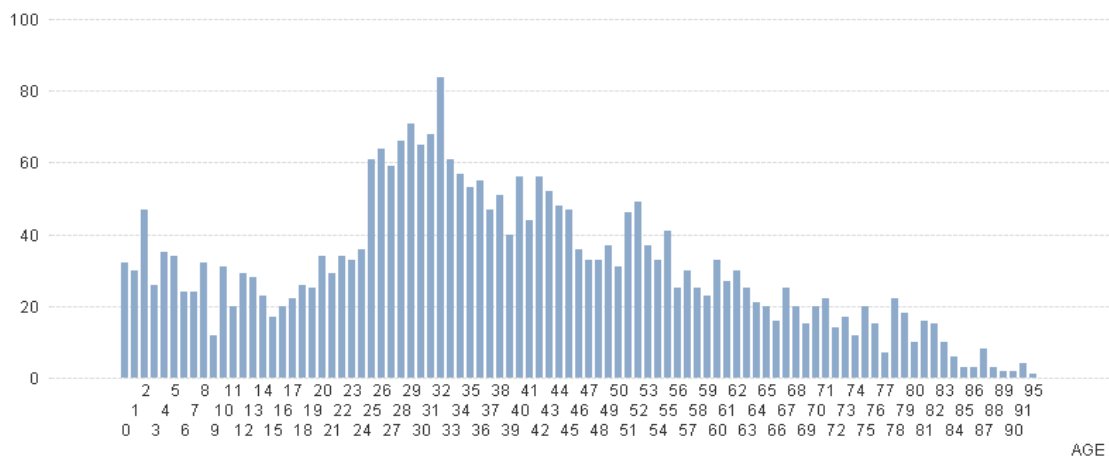

a) Beggen

luxembourgeoise	1 034	cap-verdienne	13	serbe-et-monténégrine	4	mongole	1
portugaise	526	tchèque	12	kirghize	4	afghane	1
française	349	américaine	11	indienne	4	kazakhe	1
italienne	123	suédoise	11	danoise	4	yougoslave	1
belge	104	bulgare	11	biélorusse	3	argentine	1
allemande	98	autrichienne	11	monténégrine	3	sans	1
russe	70	finlandaise	8	libanaise	3	bangladaise	1
grecque	44	lituanienne	8	iranienne	3	dominicaine	1
britannique	43	népalaise	7	ukrainienne	3	marocaine	1
polonaise	38	estonienne	7	maltaise	3	indéterminée	1
soviétique	33	slovène	7	albanaise	2	canadienne	1
chinoise	31	péruvienne	6	camerounaise	2	tunisienne	1
espagnole	30	serbe	5	suisse	2	nigériane	1
roumaine	24	croate	5	lettonne	2	australienne	1
bosnie-herzégovine	19	macédonienne	5	philippine	2	mauricienne	1
hongroise	19	ivoirienne	4	uruguayenne	2	sud-africaine	1
irlandaise	18	mexicaine	4	moldave	2		
néerlandaise	18	turque	4	congolaise	2		
slovaque	17	malaisienne	4	sri-lankaise	2		
brésilienne	15	norvégienne	4	jamaïquaine	1	Total:	2 869