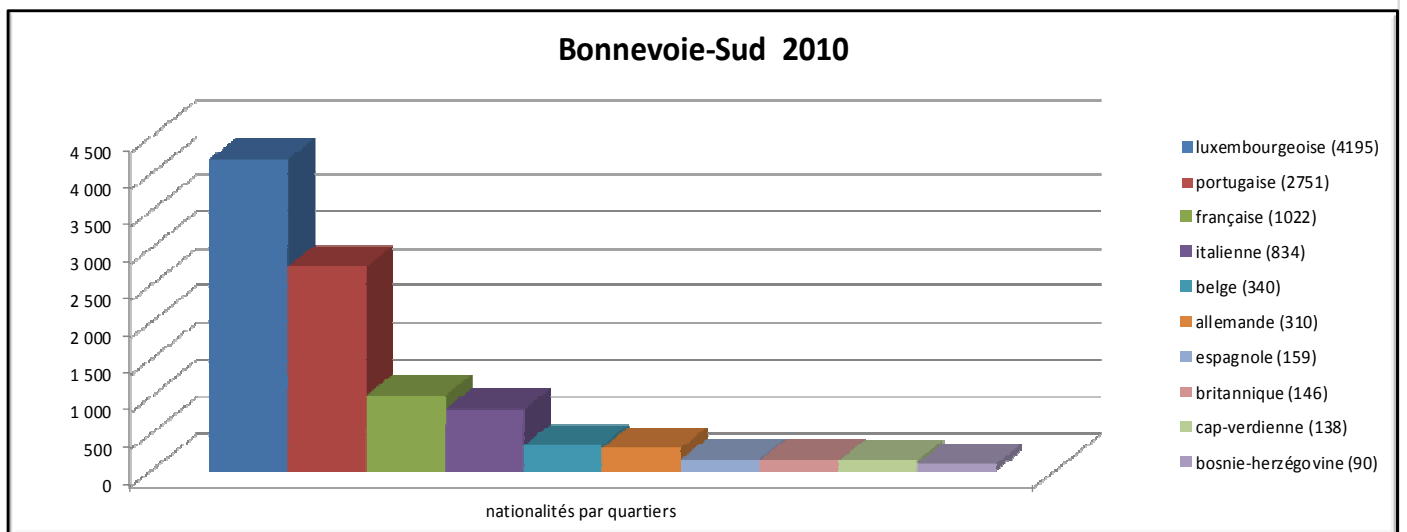

d) Bonnevoie-Sud

luxembourgeoise	4 195	monténégrine	34	togolaise	5	yougoslave	2	guinée-bissau	1
portugaise	2 751	américaine	32	cubaine	5	colombienne	2		
française	1 022	grecque	30	australienne	5	singapourienne	2		
italienne	834	népalaise	28	philippine	5	sierra-léonienne	2		
belge	340	tchèque	28	biélorusse	5	arménienne	2		
allemande	310	bulgare	26	turque	4	jordanienne	2		
espagnole	159	lettonne	24	chinoise (Taiwan)	4	sri-lankaise	1		
britannique	146	russe	23	iranienne	4	djiboutien	1		
cap-verdienne	138	slovaque	20	pakistanaise	4	mozambicaine	1		
bosnie-herzégovine	90	serbe	19	chilienne	4	azerbaïdjanaise	1		
serbe-et-monténégrine	71	thailandaise	19	mexicaine	4	guinéenne	1		
chinoise	68	kosovare	19	ivoirienne	4	gambienne	1		
polonaise	57	hongroise	17	angolaise	3	uruguayenne	1		
roumaine	57	bangladaise	16	jamaïcaine	3	malgache	1		
néerlandaise	50	marocaine	16	bénoïse	2	ouzbek	1		
indienne	44	estonienne	14	norvégienne	2	indonésienne	1		
irlandaise	44	ukrainienne	13	néo-zélandaise	2	libanaise	1		
suédoise	42	autrichienne	13	égyptienne	2	iraquienne	1		
brésilienne	40	finlandaise	13	algérienne	2	sud-coréenne	1		
danoise	37	camerounaise	12	burkina faso	2	argentine	1	Total:	11 183