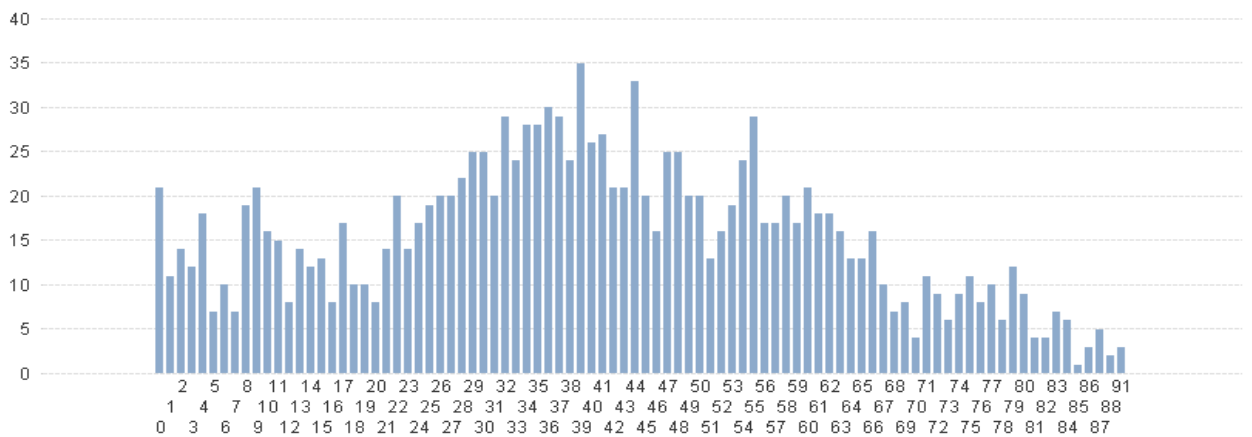

luxembourgeoise	581	norvégienne	5	cyprote	1
portugaise	254	serbe-et-monténégrine	5	biélorusse	1
française	177	ukrainienne	5	bangladaise	1
allemande	57	australienne	5	nigériane	1
italienne	57	lettonne	4	mexicaine	1
belge	53	indéterminée	4	monténégrine	1
britannique	30	irlandaise	4	canadienne	1
néerlandaise	17	lituanienne	4	japonaise	1
polonaise	14	slovène	3	russe	1
danoise	13	sud-africaine	3	turque	1
finlandaise	11	autrichienne	3		
espagnole	10	estonienne	3		
hongroise	10	cap-verdienne	3		
iranienne	9	américaine	3		
tchèque	9	croate	2		
grecque	9	marocaine	2		
chinoise	7	slovaque	2		
suédoise	7	roumaine	2		
brésilienne	6	argentine	1		
bulgare	5	hondurienne	1	Total:	1 410