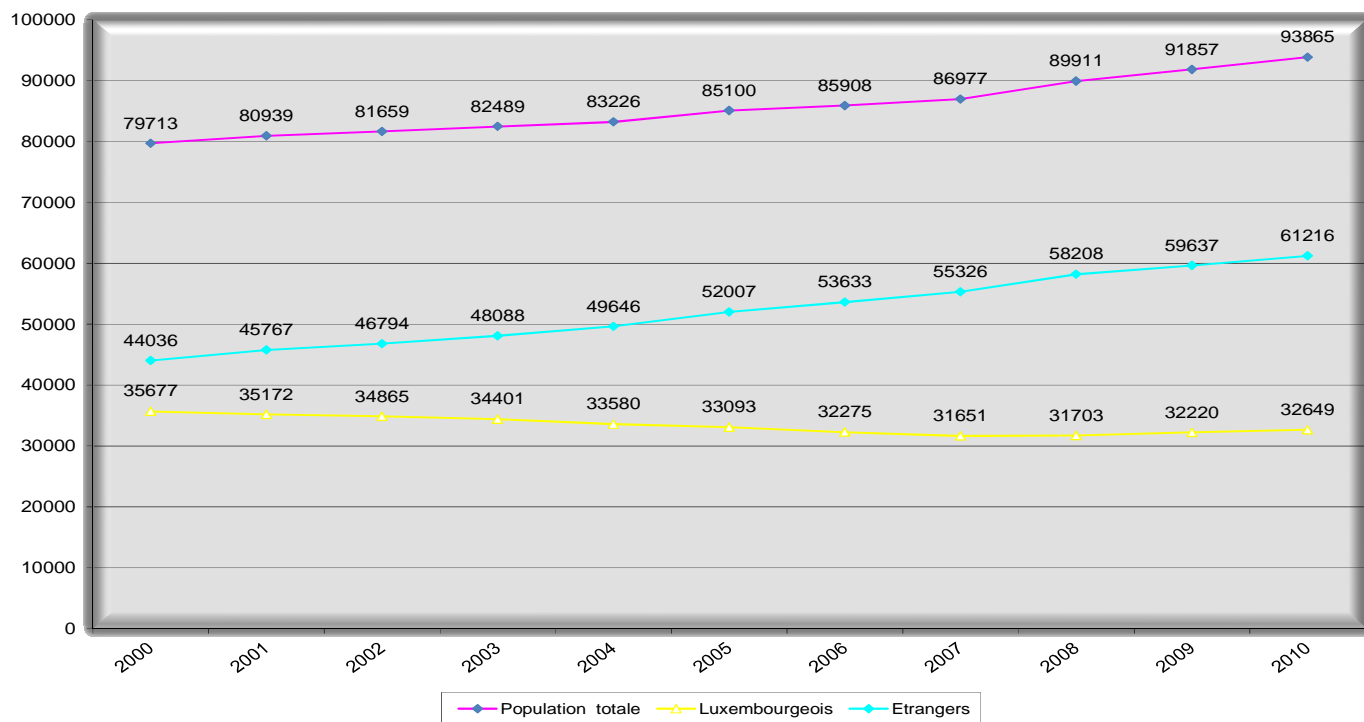

Mouvements migratoires :

| | |
|--|--------------|
| Arrivées d'une commune luxembourgeoise : | 3.715 |
| Arrivées de l'étranger : | <u>8.207</u> |
| Total des arrivées : | 11.922 |
| Départs vers communes luxembourgeoises : | 6.002 |
| Départs vers l'étranger : | <u>4.422</u> |
| Total des départs : | 10.424 |

| | |
|--------------------------------|--------------|
| Communes luxembourgeoises : | -2.287 |
| Etranger : | <u>3.785</u> |
| Solde mouvements migratoires : | 1.498 |

Mouvements correctifs : -112

Solde mouvements de la population : 2.008

Total des mouvements à l'intérieur de la Ville : 7.256

3. Les inscrits au Registre de la Population de la Ville de 2000 à 2010

Population de la Ville de 2000 à 2010

4. Les inscrits au Registre de la Population de la Ville de 1984 à 2010