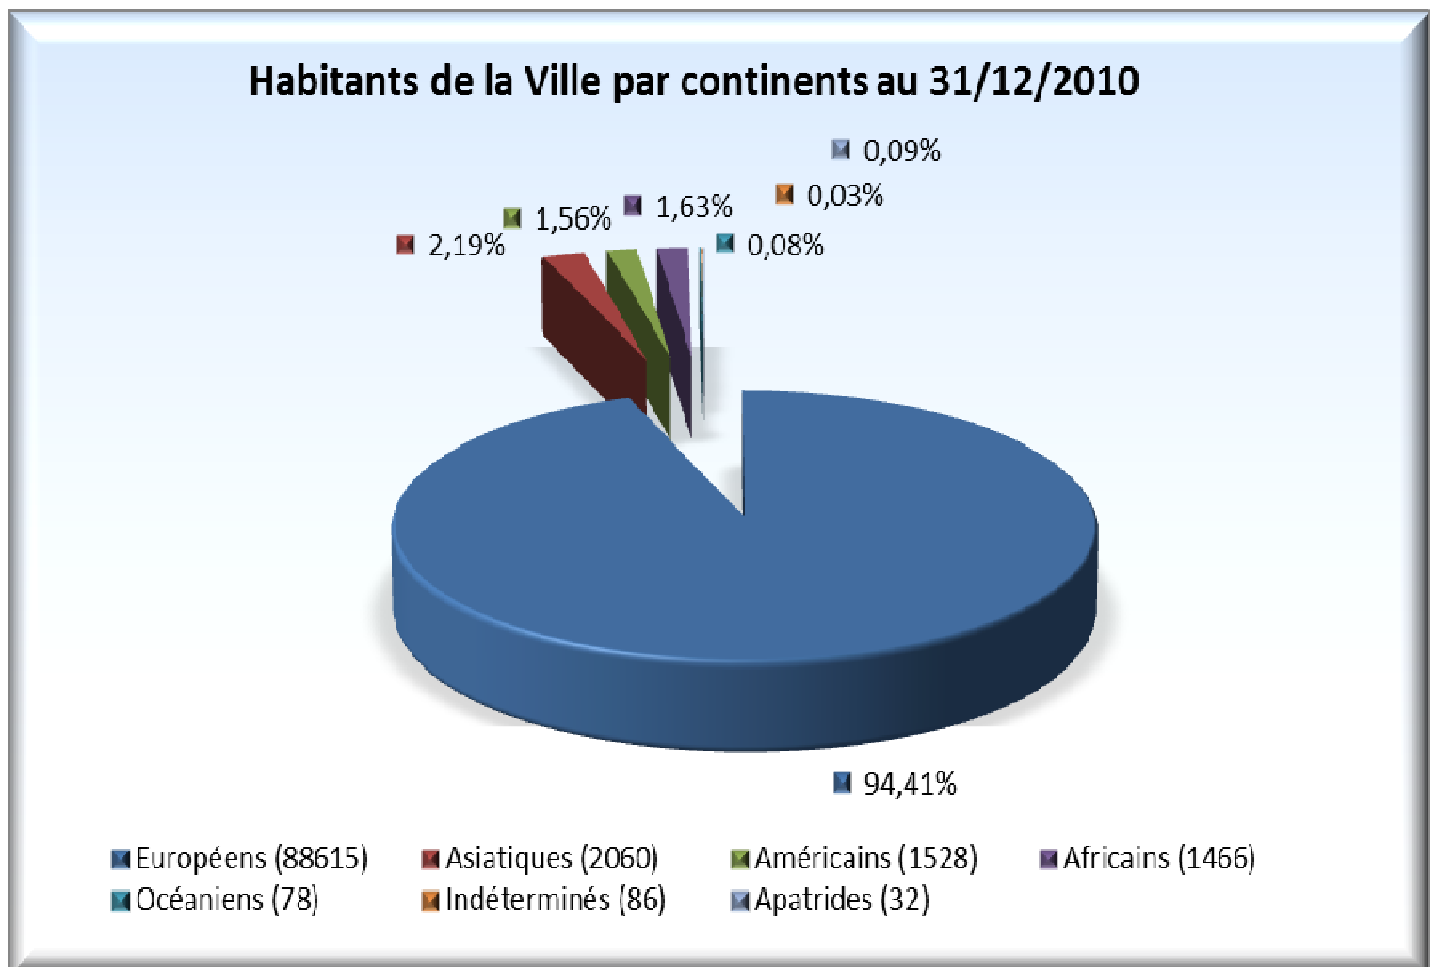

Total des mouvements à l'intérieur de la Ville : 7.256

3. Les inscrits au Registre de la Population de la Ville de 2000 à 2010

Population de la Ville de 2000 à 2010

4. Les inscrits au Registre de la Population de la Ville de 1984 à 2010

Les inscrits au Registre de la Population de la Ville de 1984 à 2010

5. Les habitants de la Ville par tranches d'âge au 31/12/2010

▪ Femmes

▪ Hommes

6. Les habitants de la Ville par continents au 31/12/2010

7. Les habitants Européens de la Ville au 31/12/2010

8. Les habitants communautaires de la Ville au 31/12/2010

9. La population de la Ville par quartiers au 31/12/2010

| | Total | % luxembourgeois | % étrangers |
|-----------------------------|---------------|------------------|---------------|
| Beggen | 2 869 | 36,04% | 63,96% |
| Belair | 9 386 | 35,40% | 64,60% |
| Bonnevoie-Nord/Verlorenkost | 3 790 | 32,14% | 67,86% |
| Bonnevoie-Sud | 11 183 | 37,51% | 62,49% |
| Cents | 5 323 | 57,60% | 42,40% |
| Cessange | 2 568 | 50,12% | 49,88% |
| Clausen | 776 | 32,22% | 67,78% |
| Dommeldange | 1 850 | 33,19% | 66,81% |
| Eich | 2 270 | 31,41% | 68,59% |
| Gare | 8 574 | 17,97% | 82,03% |
| Gasperich | 4 966 | 42,75% | 57,25% |
| Grund | 751 | 35,02% | 64,98% |
| Hamm | 1 283 | 52,84% | 47,16% |
| Hollerich | 5 963 | 28,71% | 71,29% |
| Kirchberg | 4 450 | 26,54% | 73,46% |
| Limpertsberg | 8 918 | 30,25% | 69,75% |
| Merl | 4 080 | 34,51% | 65,49% |
| Mühlenbach | 1 410 | 41,21% | 58,79% |
| Neudorf/Weimershof | 3 992 | 29,98% | 70,02% |
| Pfaffenthal | 1 054 | 49,72% | 50,28% |
| Pulvermühl | 332 | 32,23% | 67,77% |
| Rollingergrund/Belair-Nord | 3 436 | 33,00% | 67,00% |
| Ville-Haute | 2 928 | 41,15% | 58,85% |
| Weimerskirch | 1 713 | 34,85% | 65,15% |
| | 93 865 | 34,78% | 65,22% |