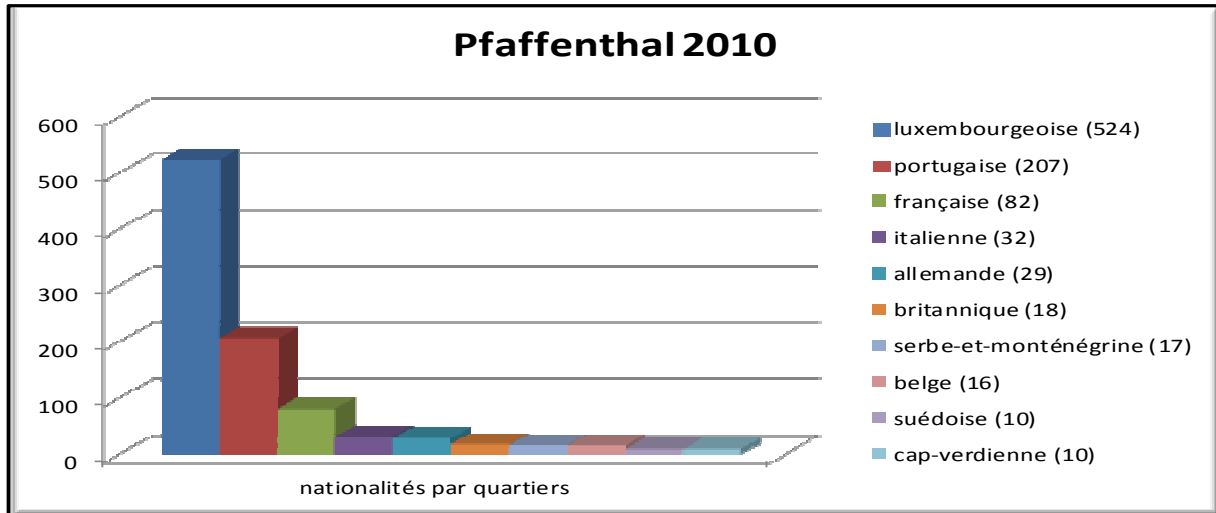

t) Pfaffenthal

luxembourgeoise	524	danoise	4	monténégrine	1
portugaise	207	chinoise	4	biélorusse	1
française	82	slovaque	3	américaine	1
italienne	32	croate	3	lettonne	1
allemande	29	éthiopienne	3	lituanienne	1
britannique	18	espagnole	3	roumaine	1
serbe-et-monténégrine	17	philippine	3	indienne	1
belge	16	algérienne	3		
suédoise	10	serbe	3		
cap-verdienne	10	iranienne	3		
bosnie-herzégovine	9	macédonienne	3		
néerlandaise	8	suisse	2		
finlandaise	8	autrichienne	2		
irlandaise	5	chilienne	2		
bulgare	4	sud-coréenne	2		
kosovare	4	guinée-bissau	1		
albanaise	4	turque	1		
brésilienne	4	argentine	1		
canadienne	4	grecque	1		
indéterminée	4	sénégalaise	1		
				Total:	1 054