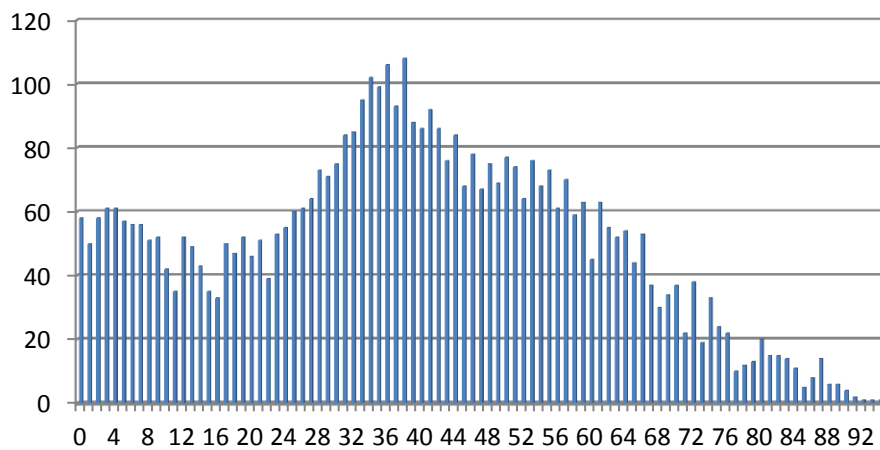

2012

évolution

2013

4.604

+188

4.792

Population / Âge

Limpertsberg