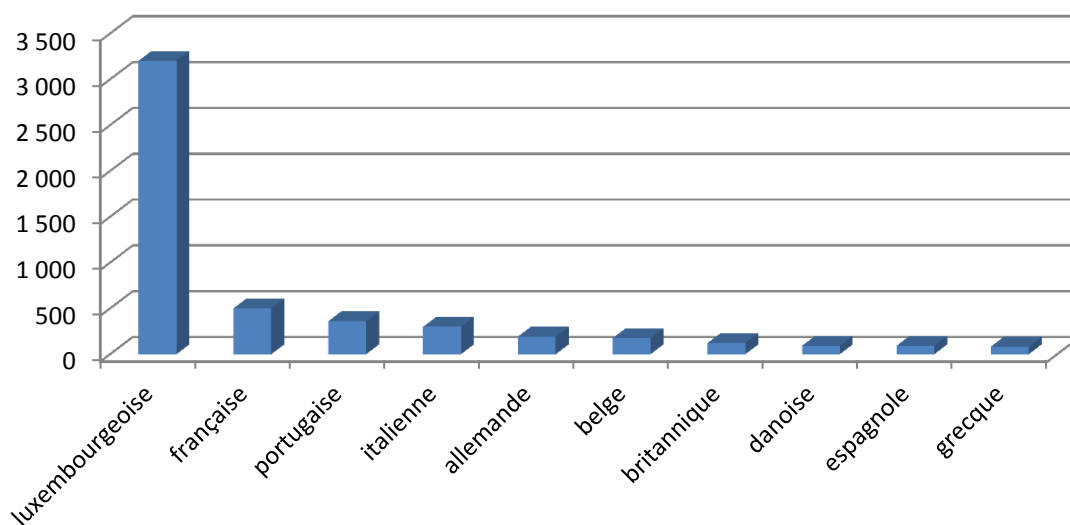

2012

évolution

2013

11.749

+267

12.016

Population/ Âge

Cents

TOTAL 5 956

luxembourgeoise	3 202	canadienne	12	albanaise	2
française	500	israélienne	12	sans	2
portugaise	359	sud-coréenne	12	australienne	2
italienne	298	estonienne	11	biélorusse	2
allemande	191	japonaise	10	dominicaine	2
belge	175	iranienne	9	équatorienne	2
britannique	121	chinoise	9	kazakhe	2
danoise	92	monténégrine	8	indonésienne	2
espagnole	92	marocaine	8	serbe-et-monténégrine	2
grecque	84	tunisienne	8	sénégalaise	2
islandaise	60	norvégienne	7	namibienne	2
polonaise	58	slovaque	7	ouzbek	1
suédoise	57	algérienne	6	ivoirienne	1
irlandaise	48	croate	6	congolaise (COD)	1
néerlandaise	48	lituanienne	6	géorgienne	1
américaine	44	ukrainienne	5	libérienne	1
bosnie-herzégovine	41	sud-africaine	5	mongole	1
finlandaise	39	colombienne	5	mauricienne	1
hongroise	29	maltaise	5	nigérienne	1
indienne	29	mexicaine	5	*!! indéterminée !!*	1
brésilienne	20	pakistanaise	5	paraguayenne	1
cap-verdienne	20	cyprote	4	botswanaise	1
roumaine	19	macédonienne	4	rwandaise	1
suisse	18	lettonne	3	somalienne	1
autrichienne	16	néo-zélandaise	3	seychelloise	1
russe	15	philippine	3	camerounaise	1
bulgare	14	thailandaise	3	togolaise	1
slovène	14	turque	3	inconnue (CTIE)	1
serbe	13	kosovare	2		
tchèque	13	nigériane	2		