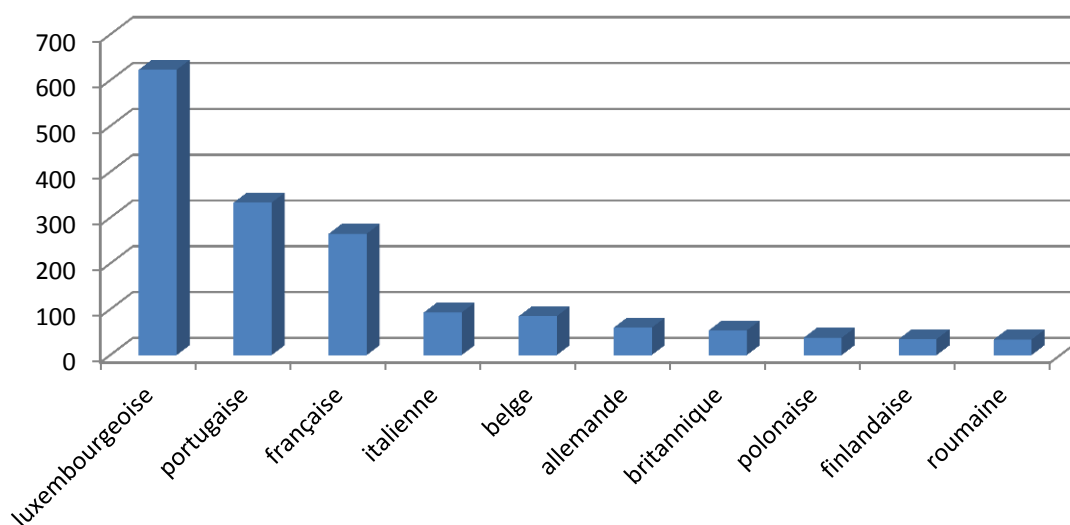

2012

évolution

2013

3.041

+164

3.205

Population / Âge

Weimerskirch