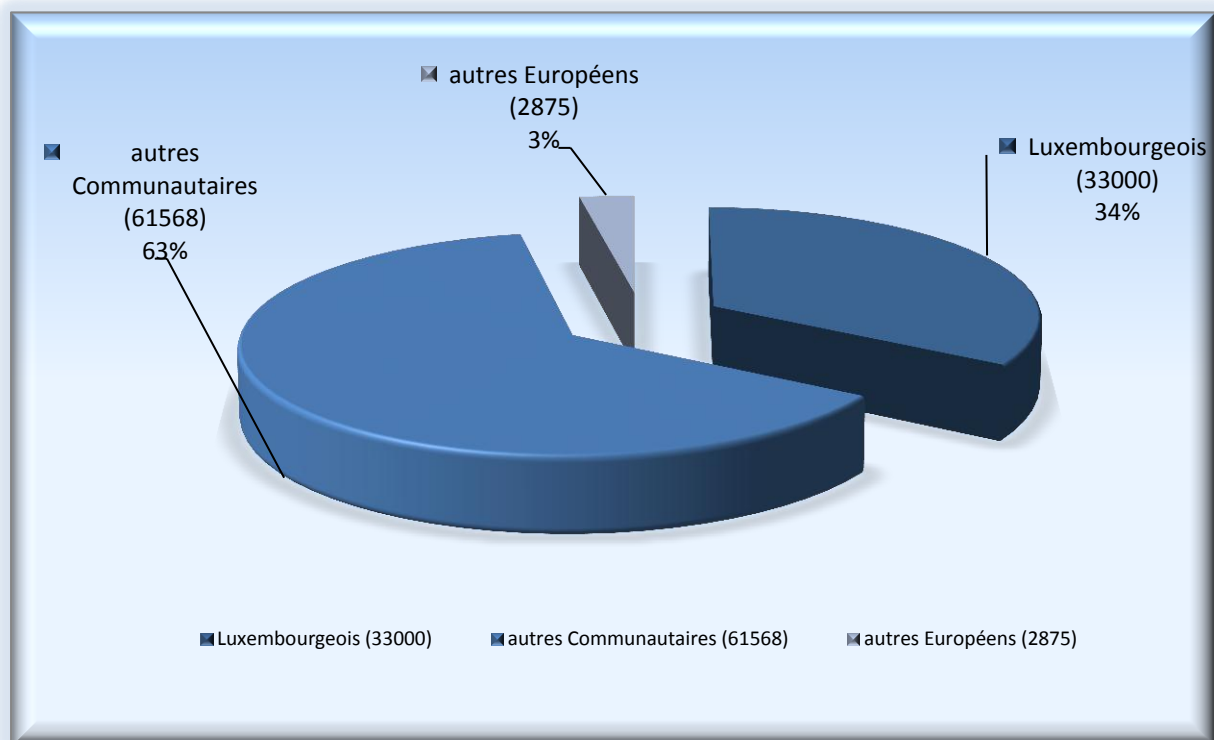

Les mouvements de la population en 2013 :

Mouvements naturels :

Naissances :	1.179
Décès :	<u>548</u>
Solde mouvements naturels :	631

Mouvements migratoires :

Arrivées d'une commune luxembourgeoise :	3.730
Arrivées de l'étranger :	<u>10.662</u>
Total des arrivées :	14.392
Départs vers une commune luxembourgeoise :	6.744
Départs vers l'étranger :	<u>4.616</u>
Total des départs :	11.360
Communes luxembourgeoises :	-3.014
Etranger :	<u>6.046</u>
Solde mouvements migratoires :	3.032

Mouvements correctifs : -110

Solde mouvements de la population : 3.553

Total des mouvements à l'intérieur de la Ville : 7.969

Les inscrits au registre de la population de 1985 à 2013

Les inscrits au registre de la population de 2001 à 2013

Pyramide d'âge au 31/12/2013

Les habitants de la Ville par continents au 31/12/2013

Les habitants communautaires de la Ville au 31/12/2013

Les habitants européens de la Ville au 31/12/2013

La population de la Ville par quartiers au 31/12/2013

	<i>Total</i>	<i>% luxembourgeois</i>	<i>% étrangers</i>
Beggen	3 136	32,49%	67,51%
Belair	10 460	32,76%	67,24%
Bonnevoie-Nord/Verlorenkost	4 005	28,91%	71,09%
Bonnevoie-Sud	12 016	35,35%	64,65%
Cents	5 956	53,76%	46,24%
Cessange	2 927	45,99%	54,01%
Clausen	904	28,54%	71,46%
Dommeldange	2 160	31,16%	68,84%
Eich	2 522	28,03%	71,97%
Gare	9 539	16,33%	83,67%
Gasperich	5 247	39,78%	60,22%
Grund	830	32,05%	67,95%
Hamm	1 332	49,55%	50,45%
Hollerich	6 522	26,11%	73,89%
Kirchberg	4 792	24,58%	75,42%
Limpertsberg	9 865	26,67%	73,33%
Merl	4 620	31,73%	68,27%
Mühlenbach	1 631	36,48%	63,52%
Neudorf/Weimershof	5 004	25,20%	74,80%
Pfaffenthal	1 134	44,27%	55,73%
Pulvermühle	334	33,53%	66,47%
Rollingergrund/Belair-Nord	3 823	30,19%	69,81%
Ville Haute	3 205	36,41%	63,59%
Weimerskirch	1 979	31,48%	68,52%
	103 943	31,75%	68,25%