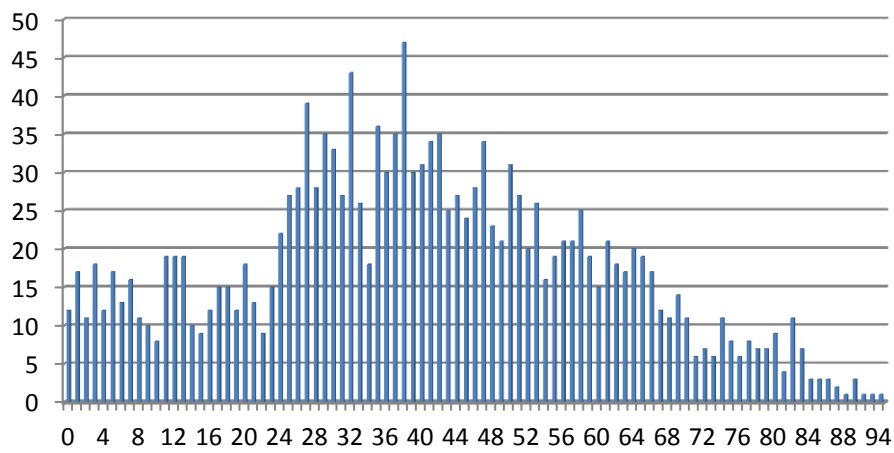

2012

évolution

2013

1.486

+145

1.631

Population / Âge

Neudorf / Weimershof