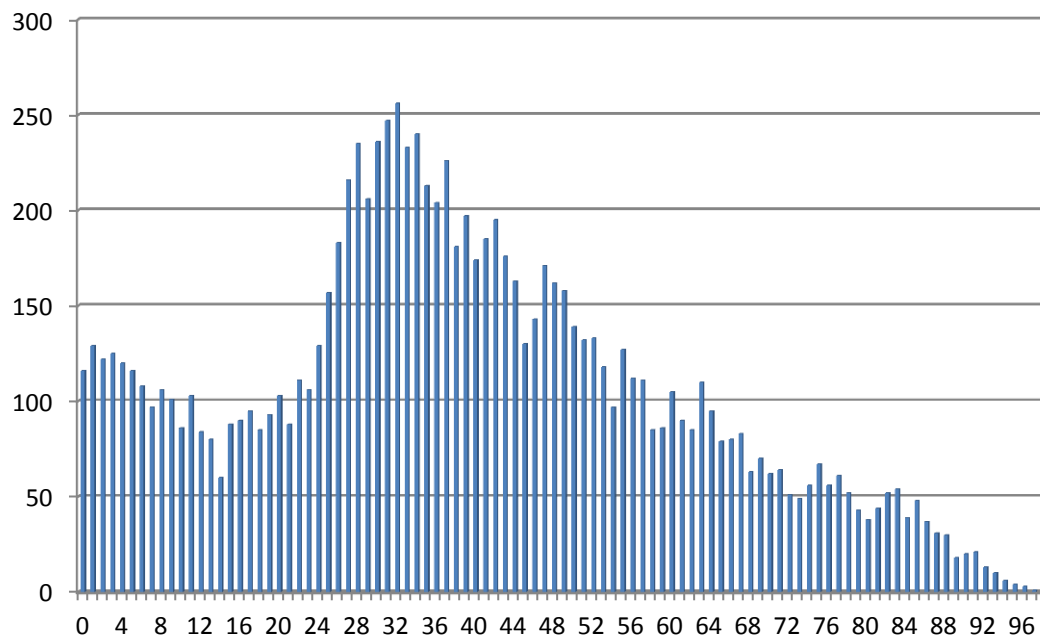

2012

évolution

2013

3.047

+89

3.136

Population / Âge

Belair

TOTAL 10 460

luxembourgeoise	3 427	slovaque	25	malaisienne	4
française	2 037	turque	24	pakistanaise	4
italienne	671	suisse	23	togolaise	4
belge	539	norvégienne	22	tunisienne	4
allemande	510	maltaise	21	ivoirienne	3
portugaise	509	cap-verdienne	19	Erythrée	3
espagnole	324	kosovare	18	jamaïquaine	3
britannique	306	marocaine	17	nigériane	2
américaine	193	serbe	14	vénézuélienne	2
suédoise	166	bosnie-herzégovine	13	Burkina Faso	2
polonaise	130	australienne	12	cubaine	2
grecque	117	ukrainienne	11	cyprote	2
roumaine	108	sud-africaine	11	dominicaine	2
néerlandaise	92	sud-coréenne	10	guinée-bissau	2
danoise	89	monténégrine	9	*!! indéterminée !!*	2
irlandaise	79	équatorienne	9	indonésienne	2
japonaise	70	israélienne	9	malgache	2
finlandaise	65	mexicaine	9	sénégalaise	2
tchèque	61	congolaise (COD)	8	sierra-léonienne	1
indienne	58	argentine	8	bénoïse	1
chinoise	53	thailandaise	8	tanzanienne	1
russe	52	islandaise	7	éthiopienne	1
slovène	43	péruvienne	7	géorgienne	1
hongroise	42	algérienne	6	ghanéenne	1
bulgare	40	mauricienne	6	iranienne	1
lituanienne	39	camerounaise	6	kazakhe	1
autrichienne	37	biélorusse	5	macédonienne	1
estonienne	37	iraquienne	5	chilienne	1
lettonne	33	néo-zélandaise	5	somalienne	1
canadienne	30	philippine	5	syrienne	1
brésilienne	28	afghane	4	inconnue (CTIE)	1
croate	26	azerbaïdjanaise	4		
albanaise	25	colombienne	4		

2012

évolution

2013

10.185

+275

10.460

Population / Âge

Bonnevoie – Nord / Verlorenkost

2012

évolution

2013

3.905

+100

4.005

Population / Âge

Bonnevoie-Sud