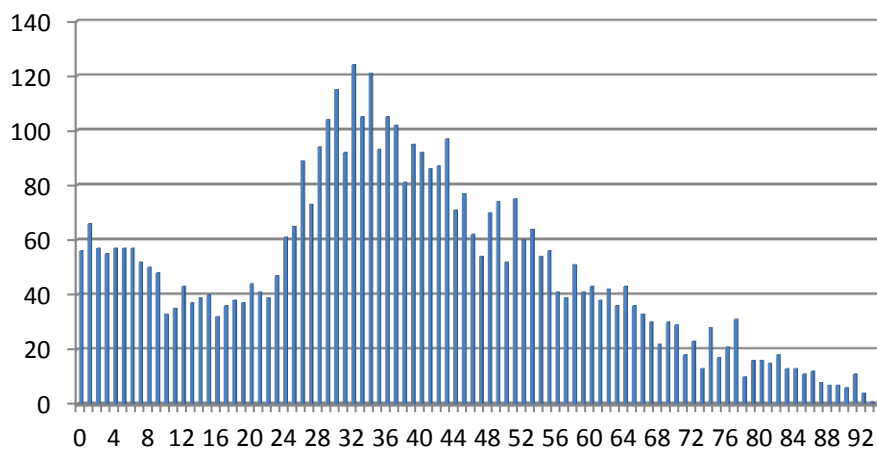

2012

évolution

2013

4.448

+172

4.620

Population / Âge

Mühlenbach

2012

évolution

2013

1.486

+145

1.631

Population / Âge

Neudorf / Weimershof