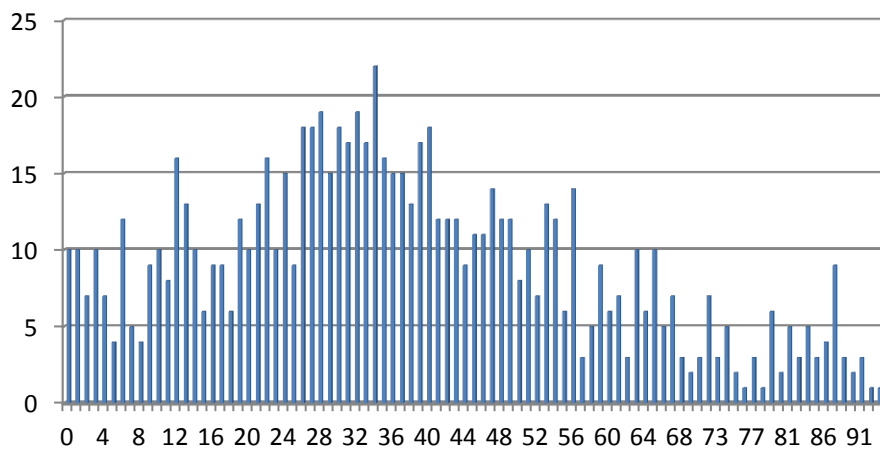

2012

évolution

2013

800

+30

830

Population / Âge

Hamm