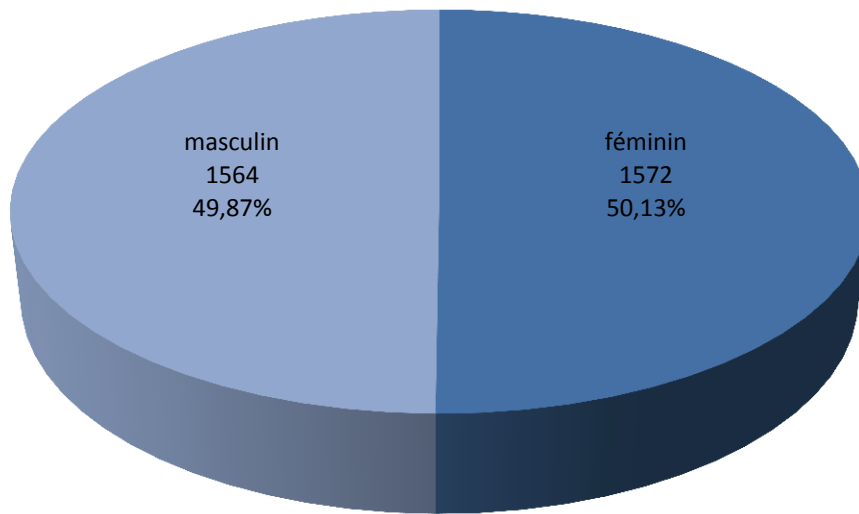

2012

évolution

2013

3.047

+89

3.136

Population / Âge

Belair

TOTAL 10 460

luxembourgeoise	3 427	slovaque	25	malaisienne	4
française	2 037	turque	24	pakistanaise	4
italienne	671	suisse	23	togolaise	4
belge	539	norvégienne	22	tunisienne	4
allemande	510	maltaise	21	ivoirienne	3
portugaise	509	cap-verdienne	19	Erythrée	3
espagnole	324	kosovare	18	jamaïquaine	3
britannique	306	marocaine	17	nigériane	2
américaine	193	serbe	14	vénézuélienne	2
suédoise	166	bosnie-herzégovine	13	Burkina Faso	2
polonaise	130	australienne	12	cubaine	2
grecque	117	ukrainienne	11	cyprote	2
roumaine	108	sud-africaine	11	dominicaine	2
néerlandaise	92	sud-coréenne	10	guinée-bissau	2
danoise	89	monténégrine	9	*!! indéterminée !!*	2
irlandaise	79	équatorienne	9	indonésienne	2
japonaise	70	israélienne	9	malgache	2
finlandaise	65	mexicaine	9	sénégalaise	2
tchèque	61	congolaise (COD)	8	sierra-léonienne	1
indienne	58	argentine	8	bénoïse	1
chinoise	53	thailandaise	8	tanzanienne	1
russe	52	islandaise	7	éthiopienne	1
slovène	43	péruvienne	7	géorgienne	1
hongroise	42	algérienne	6	ghanéenne	1
bulgare	40	mauricienne	6	iranienne	1
lituanienne	39	camerounaise	6	kazakhe	1
autrichienne	37	biélorusse	5	macédonienne	1
estonienne	37	iraquienne	5	chilienne	1
lettonne	33	néo-zélandaise	5	somalienne	1
canadienne	30	philippine	5	syrienne	1
brésilienne	28	afghane	4	inconnue (CTIE)	1
croate	26	azerbaïdjanaise	4		
albanaise	25	colombienne	4		