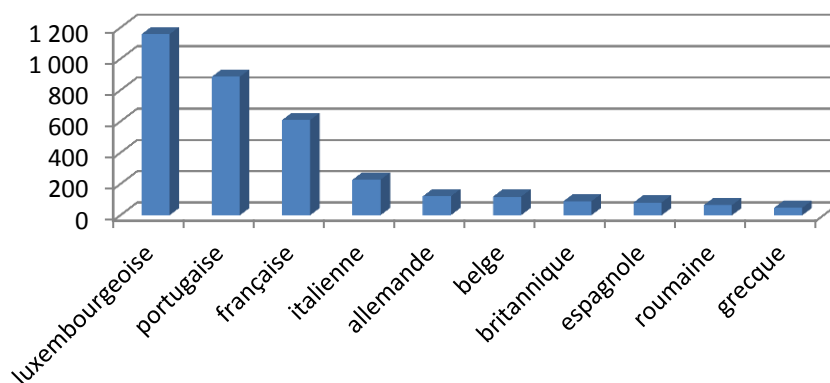

TOTAL 10 460

luxembourgeoise	3 427	slovaque	25	malaisienne	4
française	2 037	turque	24	pakistanaise	4
italienne	671	suisse	23	togolaise	4
belge	539	norvégienne	22	tunisienne	4
allemande	510	maltaise	21	ivoirienne	3
portugaise	509	cap-verdienne	19	Erythrée	3
espagnole	324	kosovare	18	jamaïquaine	3
britannique	306	marocaine	17	nigériane	2
américaine	193	serbe	14	vénézuélienne	2
suédoise	166	bosnie-herzégovine	13	Burkina Faso	2
polonaise	130	australienne	12	cubaine	2
grecque	117	ukrainienne	11	cyprote	2
roumaine	108	sud-africaine	11	dominicaine	2
néerlandaise	92	sud-coréenne	10	guinée-bissau	2
danoise	89	monténégrine	9	*!! indéterminée !!*	2
irlandaise	79	équatorienne	9	indonésienne	2
japonaise	70	israélienne	9	malgache	2
finlandaise	65	mexicaine	9	sénégalaise	2
tchèque	61	congolaise (COD)	8	sierra-léonienne	1
indienne	58	argentine	8	bénoïse	1
chinoise	53	thailandaise	8	tanzanienne	1
russe	52	islandaise	7	éthiopienne	1
slovène	43	péruvienne	7	géorgienne	1
hongroise	42	algérienne	6	ghanéenne	1
bulgare	40	mauricienne	6	iranienne	1
lituanienne	39	camerounaise	6	kazakhe	1
autrichienne	37	biélorusse	5	macédonienne	1
estonienne	37	iraquienne	5	chilienne	1
lettonne	33	néo-zélandaise	5	somalienne	1
canadienne	30	philippine	5	syrienne	1
brésilienne	28	afghane	4	inconnue (CTIE)	1
croate	26	azerbaïdjanaise	4		
albanaise	25	colombienne	4		

2012

évolution

2013

10.185

+275

10.460

Population / Âge

Bonnevoie – Nord / Verlorenkost