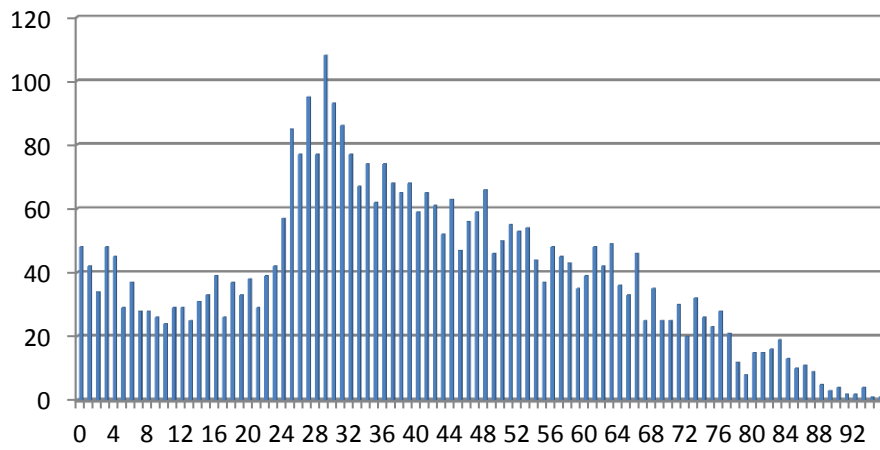

2012

évolution

2013

3.726

+97

3.823

Population / Âge

Ville Haute