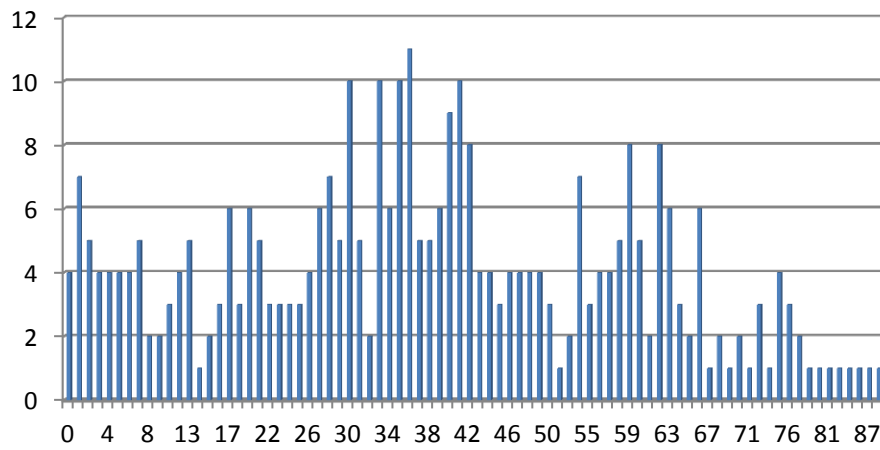

2012

évolution

2013

338

-4

334

Population / Âge

Rollingergrund / Belair-Nord