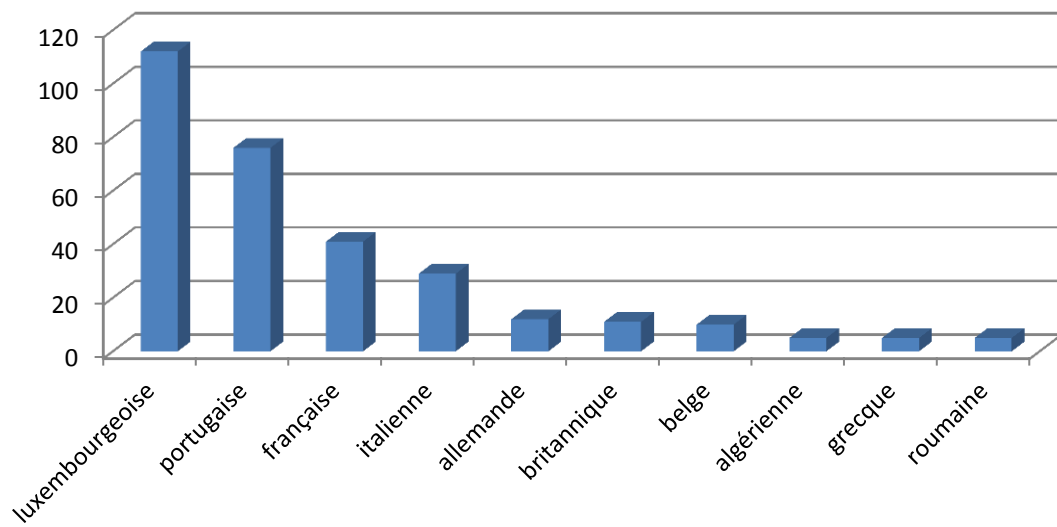

2012

évolution

2013

1.161

-27

1.134

Population / Âge

Pulvermühle