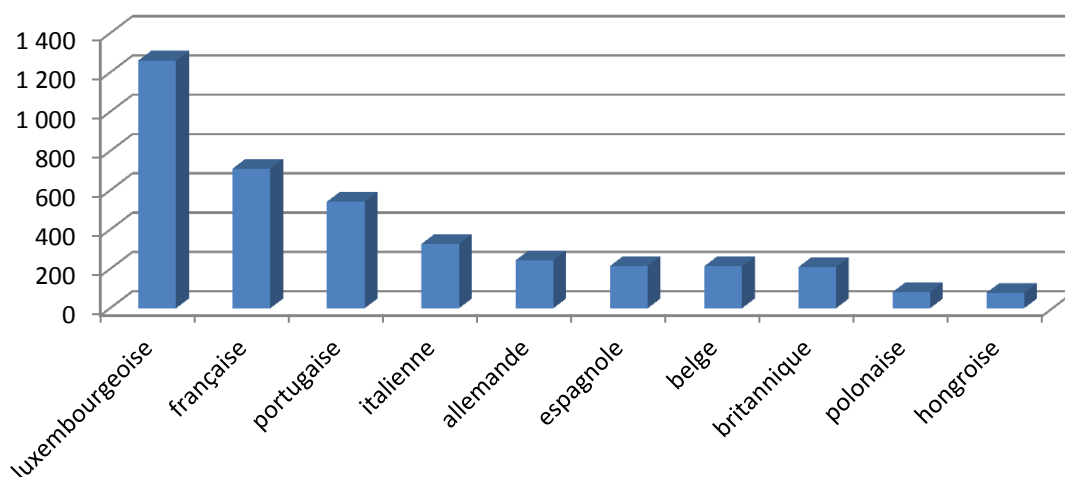

2012

évolution

2013

1.486

+145

1.631

Population / Âge

Neudorf / Weimershof