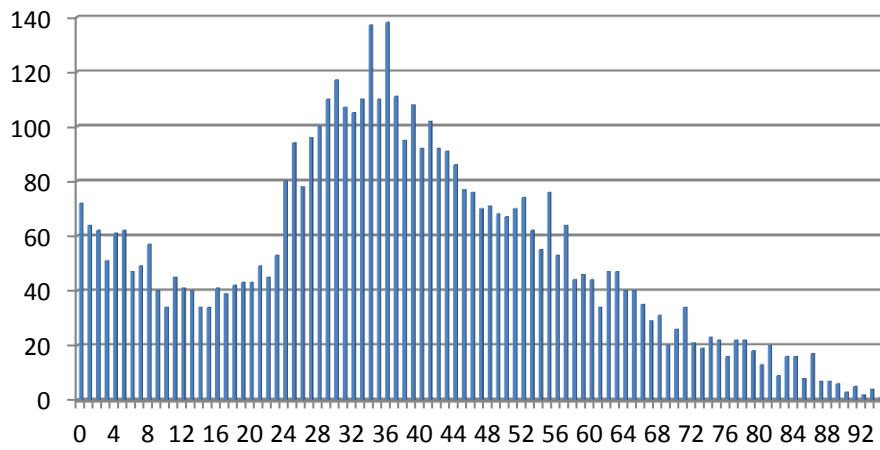

Population / Âge