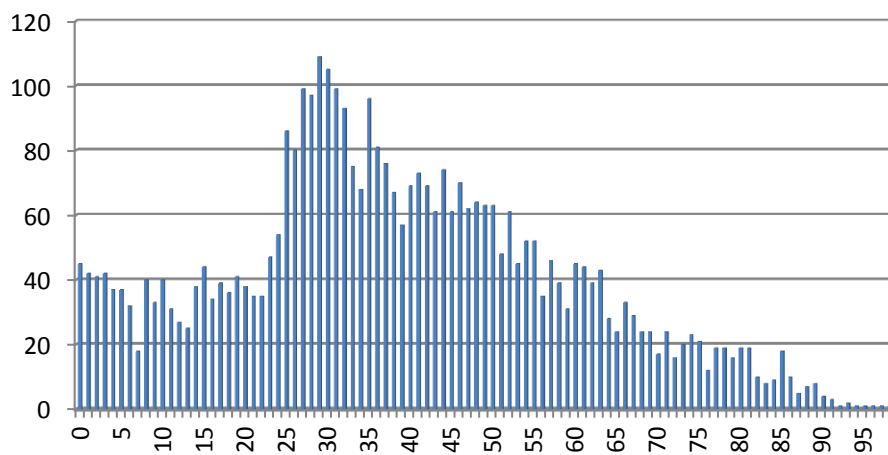

2012

évolution

2013

3.905

+100

4.005

Population / Âge

Bonnevoie-Sud

TOTAL	12 016
--------------	---------------

luxembourgeoise	4 248	ukrainienne	17	béninoise	3
portugaise	2 846	sénégalaise	17	britannique d'outre-mer	3
française	1 342	croate	15	jamaïcaine	3
italienne	842	maltaise	15	sud-coréenne	3
belge	338	bangladaise	14	libérienne	3
allemande	329	philippine	14	mexicaine	3
espagnole	210	suisse	12	néo-zélandaise	3
britannique	152	algérienne	12	chilienne	3
cap-verdienne	134	estonienne	12	serbe-et-monténégrine	3
roumaine	121	péruvienne	12	singapourienne	3
bosnie-herzégovine	86	sud-africaine	11	arménienne	2
brésilienne	86	albanaise	11	cubaine	2
chinoise	82	marocaine	11	égyptienne	2
polonaise	73	canadienne	10	éthiopienne	2
serbe	61	dominicaine	10	iraquienne	2
népalaise	50	équatorienne	10	moldave	2
monténégrine	49	norvégienne	10	*!! indéterminée !!*	2
grecque	49	tunisienne	10	uruguayenne	1
néerlandaise	49	autrichienne	9	ouzbek	1
indienne	46	nigériane	7	vénézuélienne	1
irlandaise	45	iranienne	7	Burkina Faso	1
suédoise	42	japonaise	7	biélorusse	1
kosovare	37	slovène	7	sri-lankaise	1
bulgare	33	macédonienne	6	cyprote	1
américaine	31	pakistanaise	6	djiboutien	1
russe	31	vietnamienne	5	kényenne	1
lettonne	29	ivoirienne	5	guinéenne	1
hongroise	28	congolaise (COD)	5	guinée-bissau	1
danoise	27	chinoise (Taiwan)	5	kazakhe	1
camerounaise	24	togolaise	5	kirghize	1
finlandaise	23	gambienne	4	lao	1
tchèque	20	sans	4	argentine	1
thailandaise	19	australienne	4	indonésienne	1
lituanienne	18	colombienne	4	libanaise	1
slovaque	18	angolaise	3		
turque	18	azerbaïdjanaise	3		