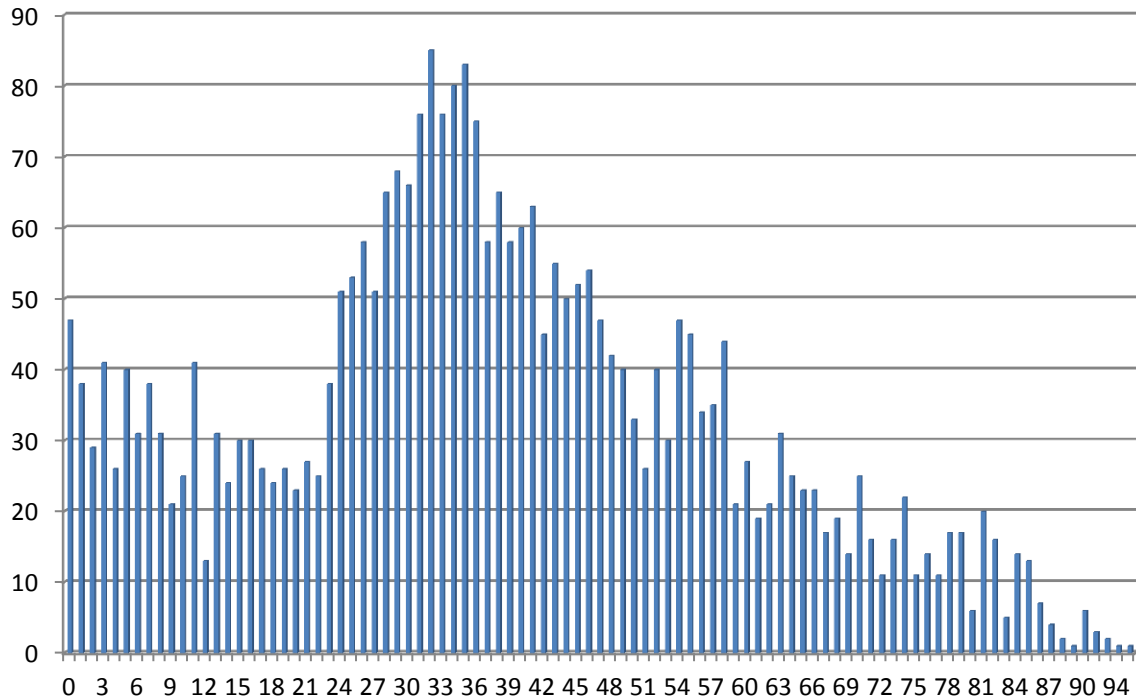

2012

évolution

2013

3.047

+89

3.136

Population / Âge

Belair

TOTAL 10 460

luxembourgeoise	3 427	slovaque	25	malaisienne	4
française	2 037	turque	24	pakistanaise	4
italienne	671	suisse	23	togolaise	4
belge	539	norvégienne	22	tunisienne	4
allemande	510	maltaise	21	ivoirienne	3
portugaise	509	cap-verdienne	19	Erythrée	3
espagnole	324	kosovare	18	jamaïquaine	3
britannique	306	marocaine	17	nigériane	2
américaine	193	serbe	14	vénézuélienne	2
suédoise	166	bosnie-herzégovine	13	Burkina Faso	2
polonaise	130	australienne	12	cubaine	2
grecque	117	ukrainienne	11	cyprote	2
roumaine	108	sud-africaine	11	dominicaine	2
néerlandaise	92	sud-coréenne	10	guinée-bissau	2
danoise	89	monténégrine	9	*!! indéterminée !!*	2
irlandaise	79	équatorienne	9	indonésienne	2
japonaise	70	israélienne	9	malgache	2
finlandaise	65	mexicaine	9	sénégalaise	2
tchèque	61	congolaise (COD)	8	sierra-léonienne	1
indienne	58	argentine	8	bénoïse	1
chinoise	53	thailandaise	8	tanzanienne	1
russe	52	islandaise	7	éthiopienne	1
slovène	43	péruvienne	7	géorgienne	1
hongroise	42	algérienne	6	ghanéenne	1
bulgare	40	mauricienne	6	iranienne	1
lituanienne	39	camerounaise	6	kazakhe	1
autrichienne	37	biélorusse	5	macédonienne	1
estonienne	37	iraquienne	5	chilienne	1
lettonne	33	néo-zélandaise	5	somalienne	1
canadienne	30	philippine	5	syrienne	1
brésilienne	28	afghane	4	inconnue (CTIE)	1
croate	26	azerbaïdjanaise	4		
albanaise	25	colombienne	4		