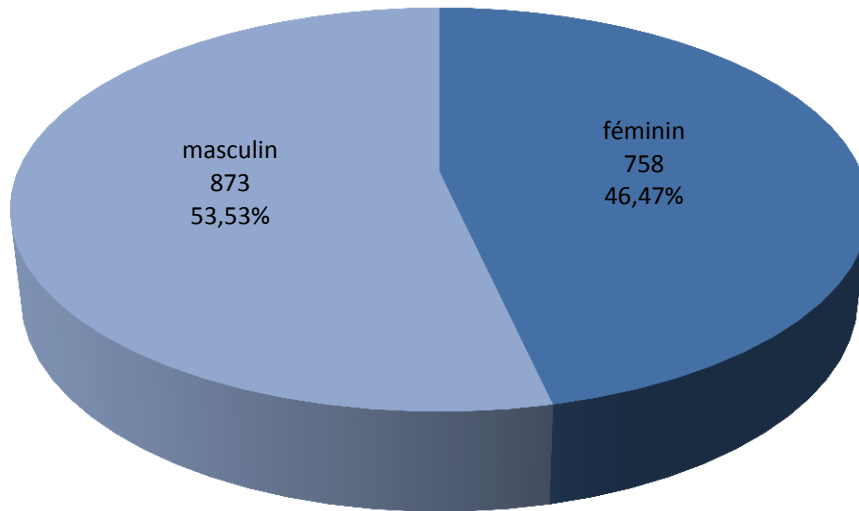

2012

évolution

2013

1.486

+145

1.631

Population / Âge

Neudorf / Weimershof