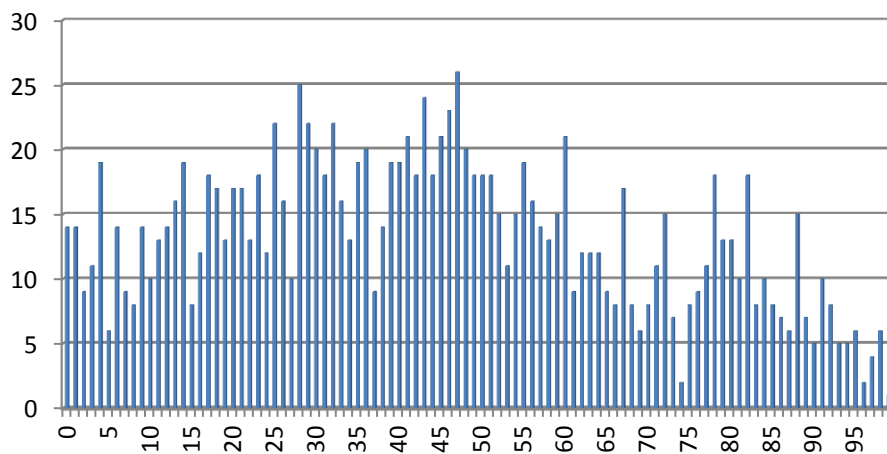

2012

évolution

2013

1.304

+28

1.332

Population / Âge

Hollerich