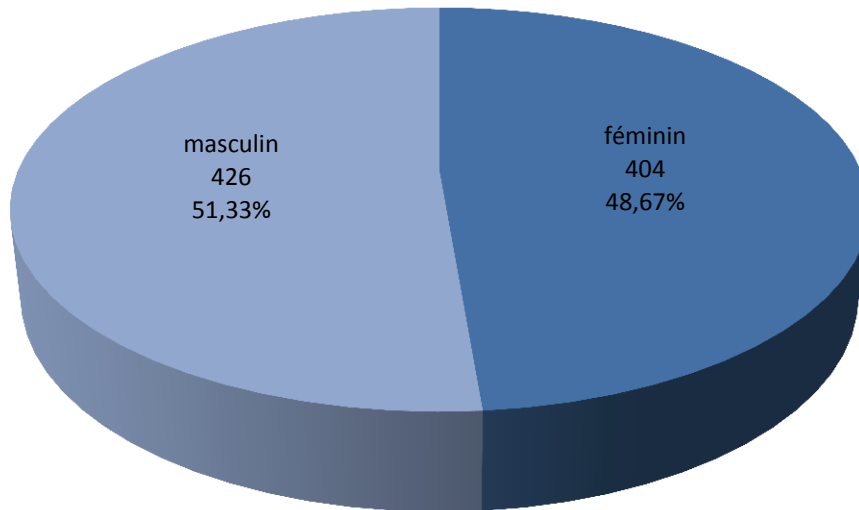

2012

évolution

2013

800

+30

830

Population / Âge

Hamm