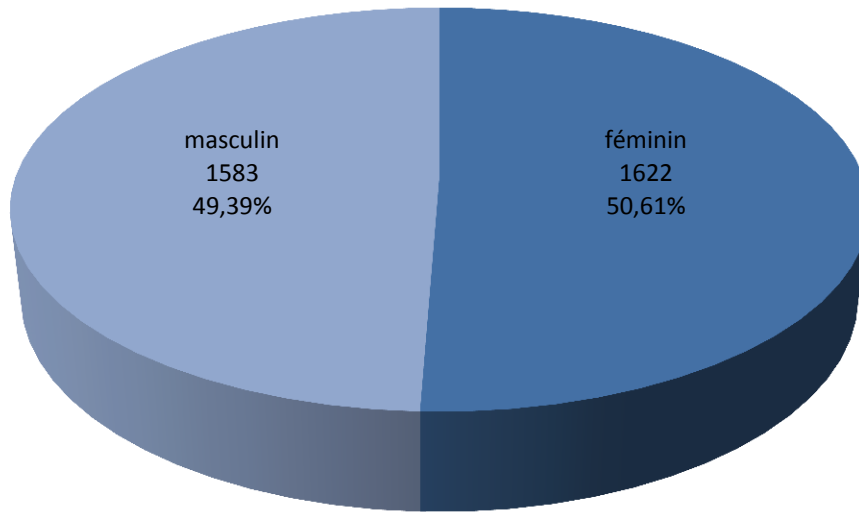

2012

évolution

2013

3.041

+164

3.205

Population / Âge

Weimerskirch