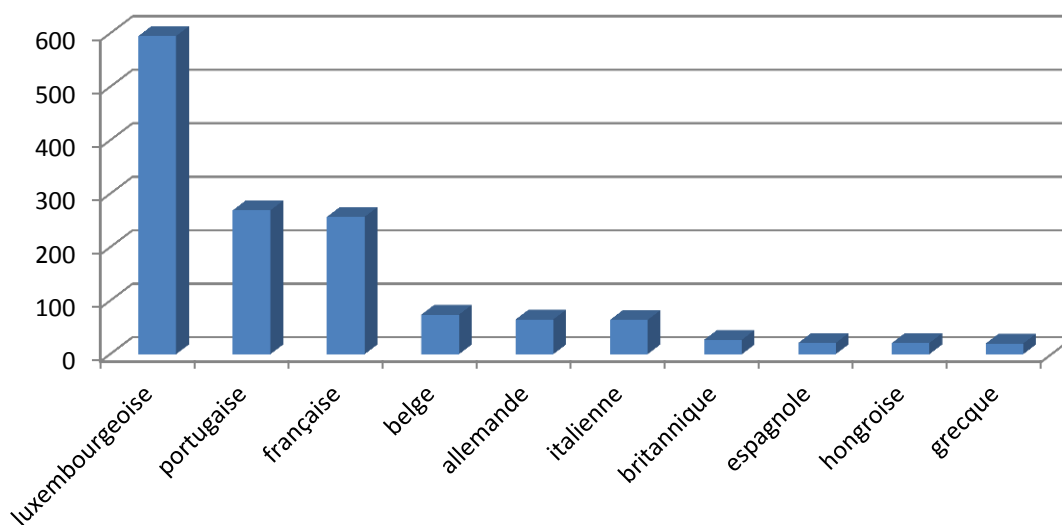

2012

évolution

2013

4.448

+172

4.620

Population / Âge

Mühlenbach