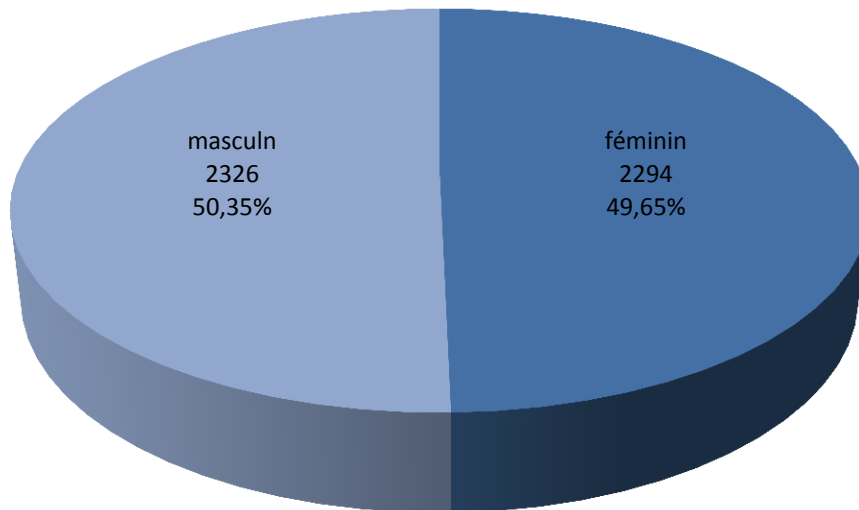

2012

évolution

2013

4.448

+172

4.620

Population / Âge

Mühlenbach

2012

évolution

2013

1.486

+145

1.631

Population / Âge

Neudorf / Weimershof