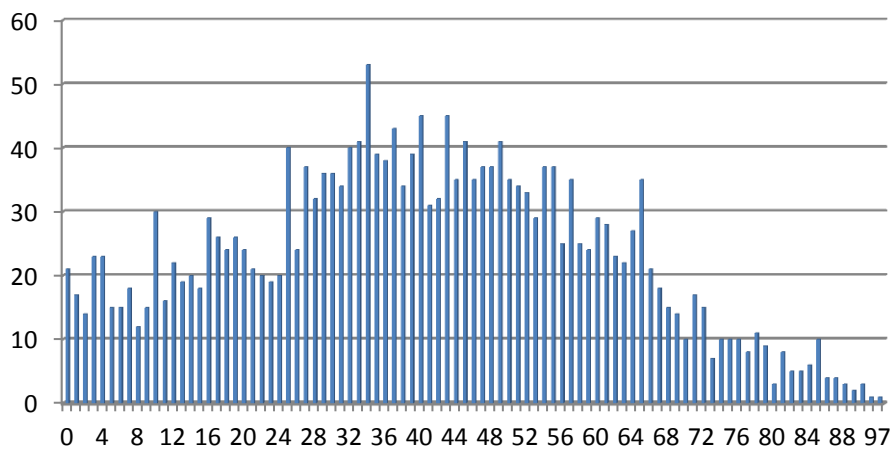

TOTAL 2 160

luxembourgeoise	673	ukrainienne	9	japonaise	2
portugaise	285	monténégrine	9	mauricienne	2
française	232	autrichienne	9	népalaise	2
belge	150	serbe	8	pakistanaise	2
allemande	131	slovaque	8	libanaise	2
italienne	104	iranienne	7	uruguayenne	1
britannique	71	lettonne	7	ouzbek	1
danoise	65	maltaise	6	kosovare	1
grecque	31	bosnie-herzégovine	4	sud-africaine	1
chinoise	31	indienne	4	arménienne	1
polonaise	29	sénégalaise	4	australienne	1
suédoise	26	brésilienne	3	canadienne	1
espagnole	23	suisse	3	colombienne	1
néerlandaise	23	sri-lankaise	3	cypriote	1
roumaine	22	norvégienne	3	iraquienne	1
hongroise	19	péruvienne	3	marocaine	1
cap-verdienne	18	philippine	3	Moldave	1
tchèque	17	slovène	3	nicaraguayenne	1
finlandaise	17	camerounaise	3	argentine	1
américaine	12	tunisienne	3	chinoise (Taiwan)	1
irlandaise	12	turque	3	salvadorienne	1
lituanienne	11	estonienne	2	thailandaise	1
bulgare	10	britannique d'outre-mer	2		
russe	10	islandaise	2		

2012

évolution

2013

1.915

+245

2.160

Population / Âge

Eich