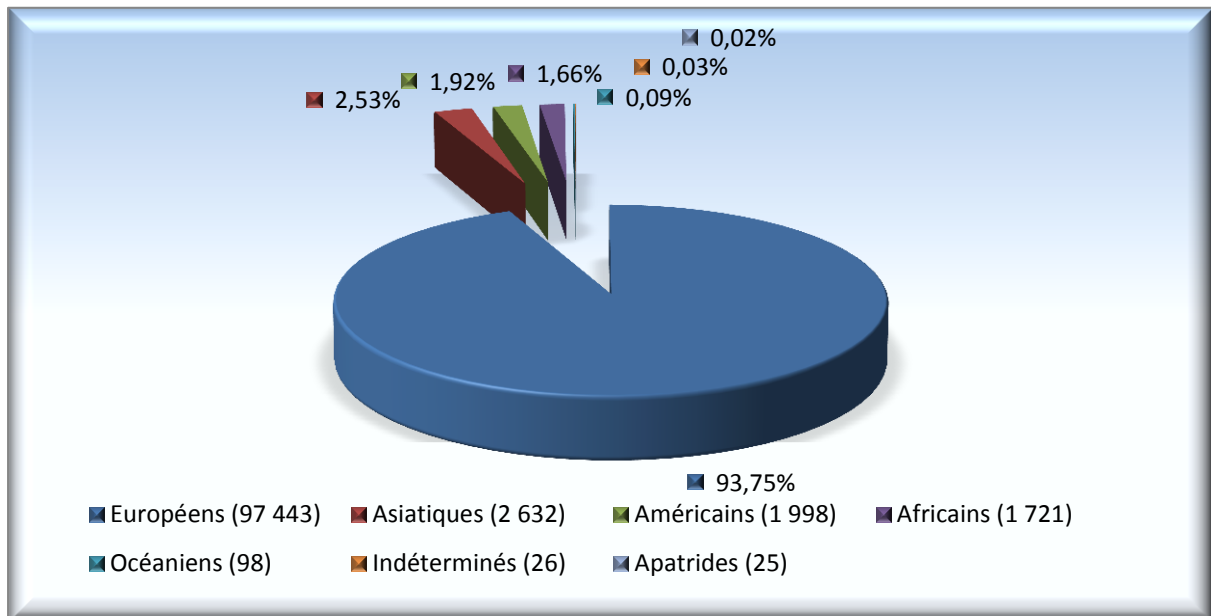

Les mouvements de la population en 2013 :

Mouvements naturels :

Naissances :	1.179
Décès :	<u>548</u>
Solde mouvements naturels :	631

Mouvements migratoires :

Arrivées d'une commune luxembourgeoise :	3.730
Arrivées de l'étranger :	<u>10.662</u>
Total des arrivées :	14.392
Départs vers une commune luxembourgeoise :	6.744
Départs vers l'étranger :	<u>4.616</u>
Total des départs :	11.360
Communes luxembourgeoises :	-3.014
Etranger :	<u>6.046</u>
Solde mouvements migratoires :	3.032

Mouvements correctifs : -110

Solde mouvements de la population : 3.553

Total des mouvements à l'intérieur de la Ville : 7.969

Les inscrits au registre de la population de 1985 à 2013

Les inscrits au registre de la population de 2001 à 2013

Pyramide d'âge au 31/12/2013

Les habitants de la Ville par continents au 31/12/2013

Les habitants communautaires de la Ville au 31/12/2013

Les habitants européens de la Ville au 31/12/2013

La population de la Ville par quartiers au 31/12/2013