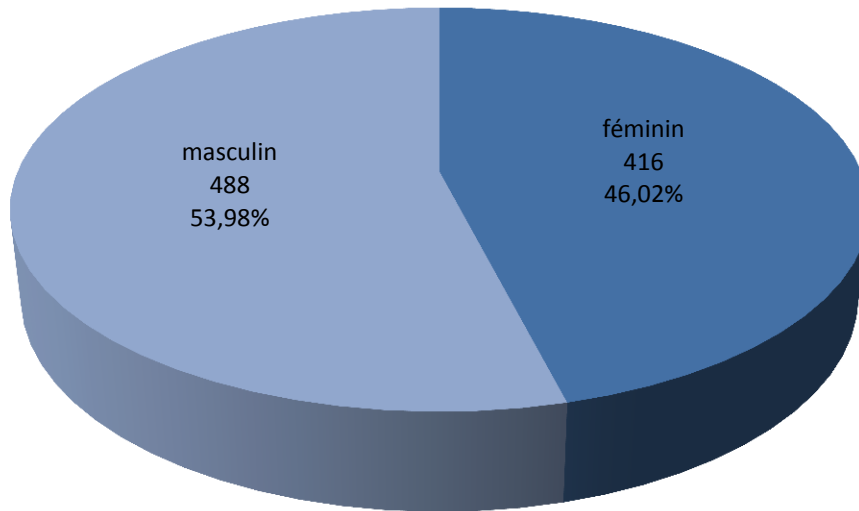

2012

évolution

2013

854

+50

904

Population / Âge

Dommeldange

TOTAL 2 160

luxembourgeoise	673	ukrainienne	9	japonaise	2
portugaise	285	monténégrine	9	mauricienne	2
française	232	autrichienne	9	népalaise	2
belge	150	serbe	8	pakistanaise	2
allemande	131	slovaque	8	libanaise	2
italienne	104	iranienne	7	uruguayenne	1
britannique	71	lettonne	7	ouzbek	1
danoise	65	maltaise	6	kosovare	1
grecque	31	bosnie-herzégovine	4	sud-africaine	1
chinoise	31	indienne	4	arménienne	1
polonaise	29	sénégalaise	4	australienne	1
suédoise	26	brésilienne	3	canadienne	1
espagnole	23	suisse	3	colombienne	1
néerlandaise	23	sri-lankaise	3	cypriote	1
roumaine	22	norvégienne	3	iraquienne	1
hongroise	19	péruvienne	3	marocaine	1
cap-verdienne	18	philippine	3	Moldave	1
tchèque	17	slovène	3	nicaraguayenne	1
finlandaise	17	camerounaise	3	argentine	1
américaine	12	tunisienne	3	chinoise (Taiwan)	1
irlandaise	12	turque	3	salvadorienne	1
lituanienne	11	estonienne	2	thailandaise	1
bulgare	10	britannique d'outre-mer	2		
russe	10	islandaise	2		