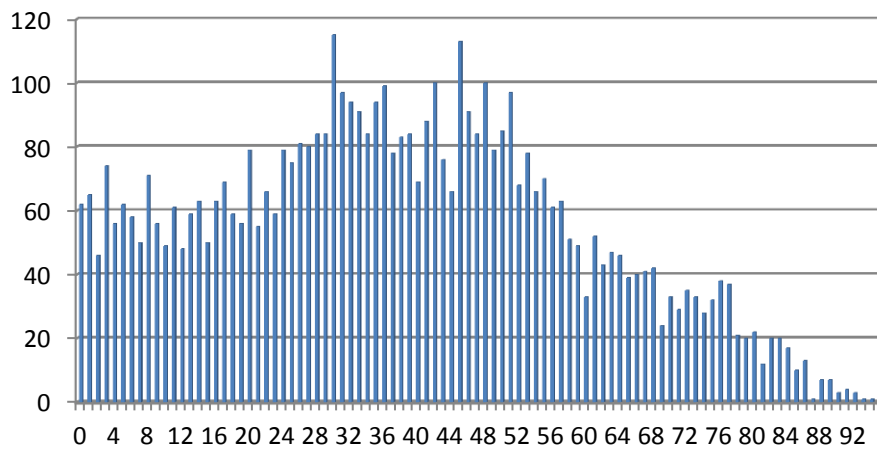

2012

évolution

2013

9.317

+222

9.539

Population / Âge

Gasperich

2012

évolution

2013

5.203

+44

5.247

Population / Âge

Grund