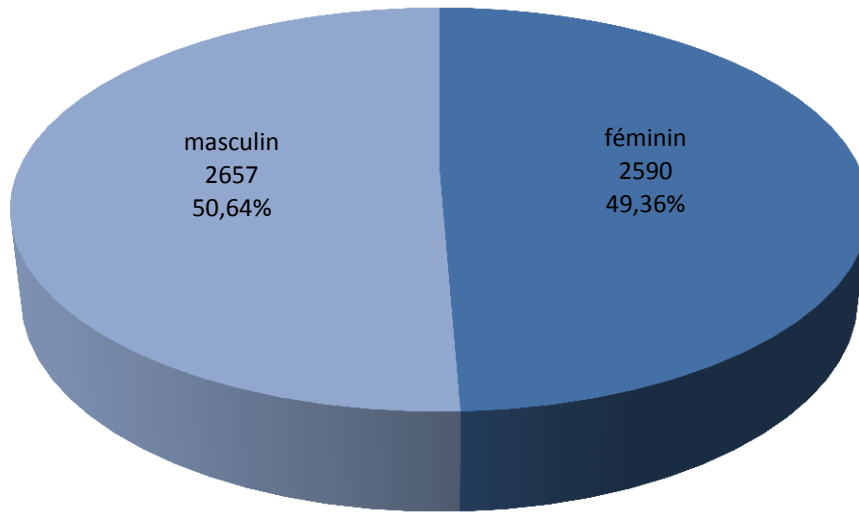

2012

évolution

2013

9.317

+222

9.539

Population / Âge

Gasperich

2012

évolution

2013

5.203

+44

5.247

Population / Âge

Grund