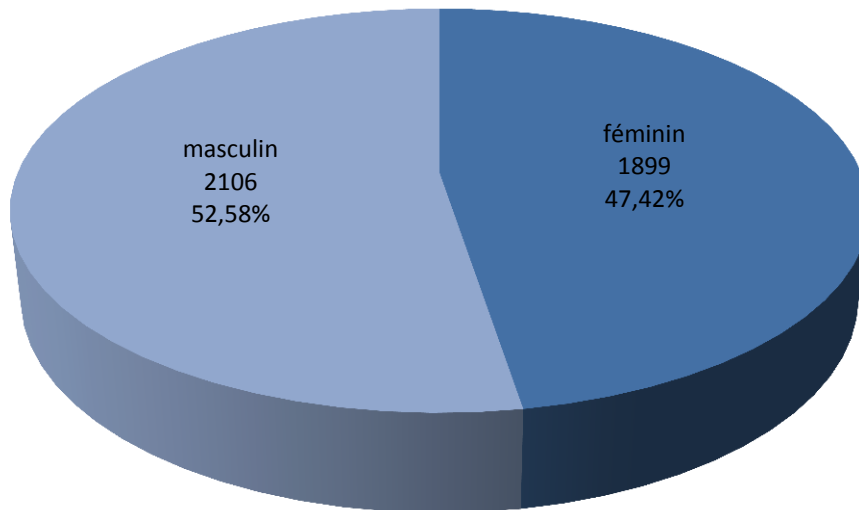

2012

évolution

2013

3.905

+100

4.005

Population / Âge

Bonnevoie-Sud

TOTAL	12 016
--------------	---------------

luxembourgeoise	4 248	ukrainienne	17	béninoise	3
portugaise	2 846	sénégalaise	17	britannique d'outre-mer	3
française	1 342	croate	15	jamaïcaine	3
italienne	842	maltaise	15	sud-coréenne	3
belge	338	bangladaise	14	libérienne	3
allemande	329	philippine	14	mexicaine	3
espagnole	210	suisse	12	néo-zélandaise	3
britannique	152	algérienne	12	chilienne	3
cap-verdienne	134	estonienne	12	serbe-et-monténégrine	3
roumaine	121	péruvienne	12	singapourienne	3
bosnie-herzégovine	86	sud-africaine	11	arménienne	2
brésilienne	86	albanaise	11	cubaine	2
chinoise	82	marocaine	11	égyptienne	2
polonaise	73	canadienne	10	éthiopienne	2
serbe	61	dominicaine	10	iraquienne	2
népalaise	50	équatorienne	10	moldave	2
monténégrine	49	norvégienne	10	*!! indéterminée !!*	2
grecque	49	tunisienne	10	uruguayenne	1
néerlandaise	49	autrichienne	9	ouzbek	1
indienne	46	nigériane	7	vénézuélienne	1
irlandaise	45	iranienne	7	Burkina Faso	1
suédoise	42	japonaise	7	biélorusse	1
kosovare	37	slovène	7	sri-lankaise	1
bulgare	33	macédonienne	6	cyprote	1
américaine	31	pakistanaise	6	djiboutien	1
russe	31	vietnamienne	5	kényenne	1
lettonne	29	ivoirienne	5	guinéenne	1
hongroise	28	congolaise (COD)	5	guinée-bissau	1
danoise	27	chinoise (Taiwan)	5	kazakhe	1
camerounaise	24	togolaise	5	kirghize	1
finlandaise	23	gambienne	4	lao	1
tchèque	20	sans	4	argentine	1
thailandaise	19	australienne	4	indonésienne	1
lituanienne	18	colombienne	4	libanaise	1
slovaque	18	angolaise	3		
turque	18	azerbaïdjanaise	3		