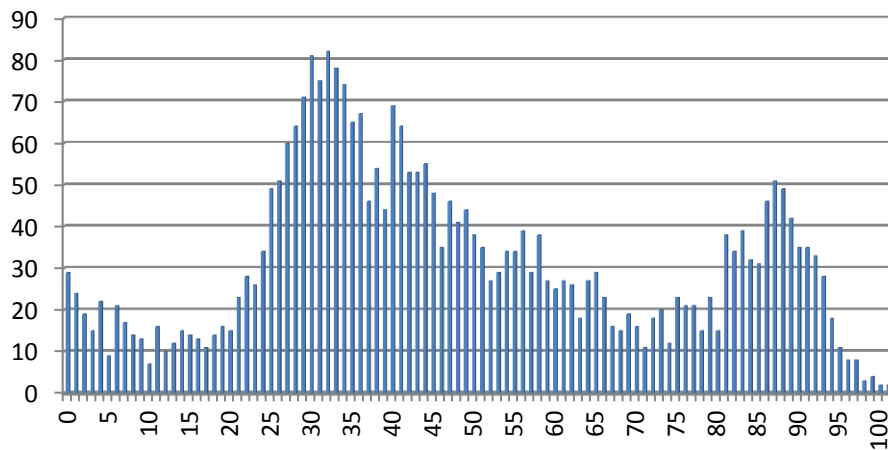

2012

évolution

2013

3.041

+164

3.205

Population / Âge

Weimerskirch