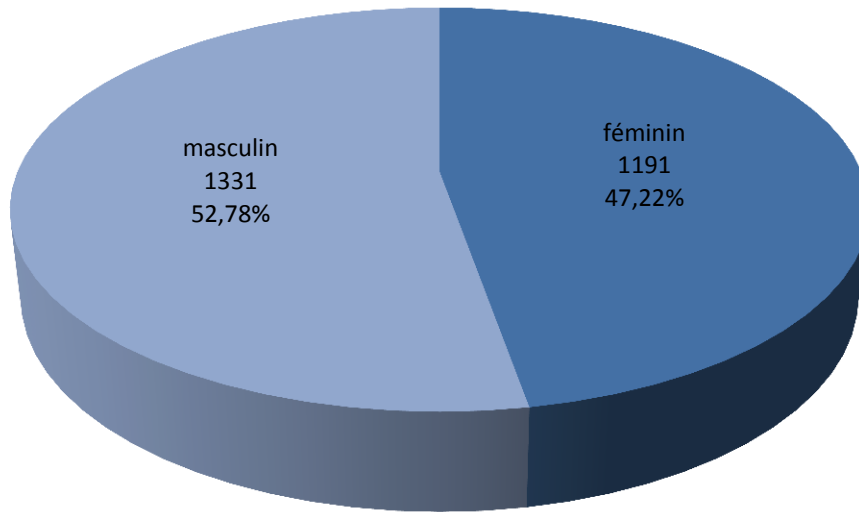

2012

évolution

2013

2.480

+42

2.522

Population / Âge

Gare

TOTAL	9 539
--------------	--------------

portugaise	2 135	canadienne	19	israélienne	3
française	1 974	dominicaine	19	serbe-et-monténégrine	3
luxembourgeoise	1 557	vietnamienne	18	singapourienne	3
italienne	624	guinée-bissau	18	sud-africaine	2
belge	377	camerounaise	18	afghane	2
allemande	260	turque	18	arménienne	2
espagnole	224	algérienne	18	cubaine	2
britannique	183	suisse	16	congolaise (COG)	2
roumaine	167	tunisienne	16	équatorienne	2
cap-verdienne	116	australienne	12	iraquienne	2
grecque	106	albanaise	11	kazakhe	2
brésilienne	103	biélorusse	11	sud-coréenne	2
indienne	92	nigériane	10	mongole	2
polonaise	88	japonaise	10	mauricienne	2
chinoise	81	maltaise	9	néo-zélandaise	2
néerlandaise	72	thailandaise	9	uruguayenne	1
irlandaise	71	mexicaine	8	ouzbek	1
suédoise	64	vénézuélienne	7	gambienne	1
bulgare	62	colombienne	7	sierra-léonienne	1
bosnie-herzégovine	53	égyptienne	7	angolaise	1
estonienne	49	islandaise	7	bolivienne	1
kosovare	48	*!! indéterminée !!*	7	sri-lankaise	1
russe	47	péruvienne	7	béninoise	1
lettonne	46	sans	6	ougandaise	1
américaine	43	macédonienne	6	erythrée	1
serbe	43	sénégalaise	6	géorgienne	1
hongroise	38	cyprote	5	jordanienne	1
finlandaise	37	ghanéenne	5	cambodgien	1
tchèque	36	norvégienne	5	kirghize	1
danoise	36	libanaise	5	moldave	1
marocaine	35	rwandaise	5	nicaraguayenne	1
autrichienne	31	togolaise	5	nigérienne	1
monténégrine	29	bangladaise	4	pakistanaise	1
lituanienne	29	congolaise (COD)	4	chinoise (Taiwan)	1
népalaise	26	éthiopienne	4	chilienne	1
croate	25	malaisienne	4	indonésienne	1
slovène	24	argentine	4	burundais	1
philippine	23	azerbaïdjanaise	3	somalienne	1
slovaque	22	ivoirienne	3	sao tomé-et-principe	1
ukrainienne	21	britannique d'outre-mer	3	syrienne	1
iranienne	20	guinéenne	3	trinité-et-tobago	1

2012

évolution

2013

9.317

+222

9.539

Population / Âge

Gasperich