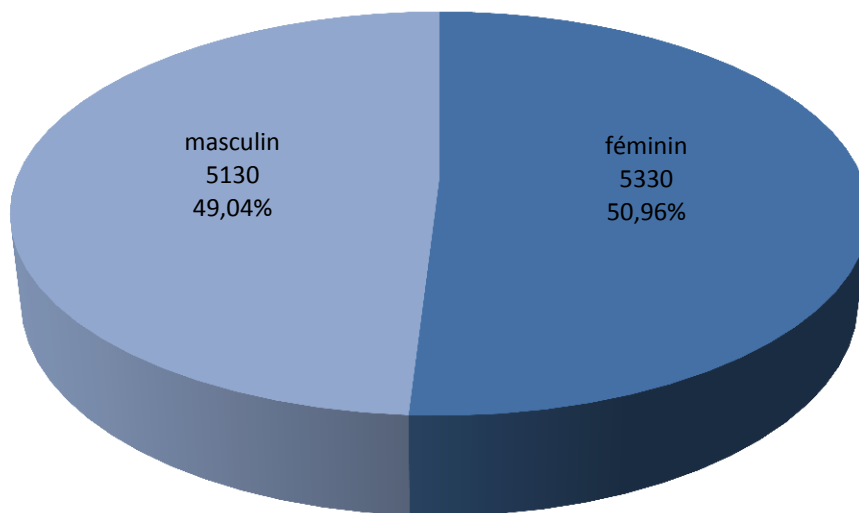

2012

évolution

2013

3.047

+89

3.136

Population / Âge

Belair

TOTAL 10 460

luxembourgeoise	3 427	slovaque	25	malaisienne	4
française	2 037	turque	24	pakistanaise	4
italienne	671	suisse	23	togolaise	4
belge	539	norvégienne	22	tunisienne	4
allemande	510	maltaise	21	ivoirienne	3
portugaise	509	cap-verdienne	19	Erythrée	3
espagnole	324	kosovare	18	jamaïquaine	3
britannique	306	marocaine	17	nigériane	2
américaine	193	serbe	14	vénézuélienne	2
suédoise	166	bosnie-herzégovine	13	Burkina Faso	2
polonaise	130	australienne	12	cubaine	2
grecque	117	ukrainienne	11	cyprote	2
roumaine	108	sud-africaine	11	dominicaine	2
néerlandaise	92	sud-coréenne	10	guinée-bissau	2
danoise	89	monténégrine	9	*!! indéterminée !!*	2
irlandaise	79	équatorienne	9	indonésienne	2
japonaise	70	israélienne	9	malgache	2
finlandaise	65	mexicaine	9	sénégalaise	2
tchèque	61	congolaise (COD)	8	sierra-léonienne	1
indienne	58	argentine	8	bénoïse	1
chinoise	53	thailandaise	8	tanzanienne	1
russe	52	islandaise	7	éthiopienne	1
slovène	43	péruvienne	7	géorgienne	1
hongroise	42	algérienne	6	ghanéenne	1
bulgare	40	mauricienne	6	iranienne	1
lituanienne	39	camerounaise	6	kazakhe	1
autrichienne	37	biélorusse	5	macédonienne	1
estonienne	37	iraquienne	5	chilienne	1
lettonne	33	néo-zélandaise	5	somalienne	1
canadienne	30	philippine	5	syrienne	1
brésilienne	28	afghane	4	inconnue (CTIE)	1
croate	26	azerbaïdjanaise	4		
albanaise	25	colombienne	4		

2012

évolution

2013

10.185

+275

10.460

Population / Âge

Bonnevoie – Nord / Verlorenkost