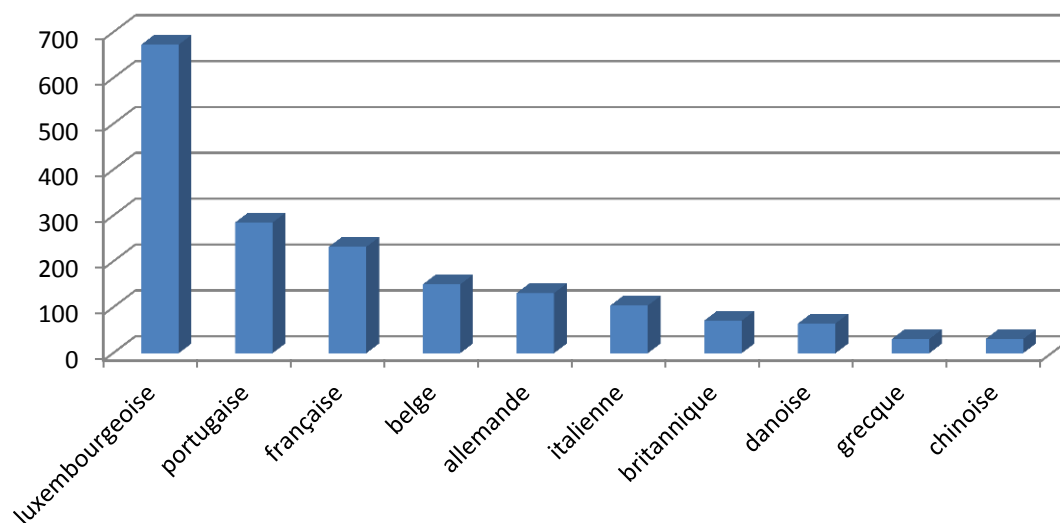

2012

évolution

2013

854

+50

904

Population / Âge

Dommeldange

TOTAL 2 160

luxembourgeoise	673	ukrainienne	9	japonaise	2
portugaise	285	monténégrine	9	mauricienne	2
française	232	autrichienne	9	népalaise	2
belge	150	serbe	8	pakistanaise	2
allemande	131	slovaque	8	libanaise	2
italienne	104	iranienne	7	uruguayenne	1
britannique	71	lettonne	7	ouzbek	1
danoise	65	maltaise	6	kosovare	1
grecque	31	bosnie-herzégovine	4	sud-africaine	1
chinoise	31	indienne	4	arménienne	1
polonaise	29	sénégalaise	4	australienne	1
suédoise	26	brésilienne	3	canadienne	1
espagnole	23	suisse	3	colombienne	1
néerlandaise	23	sri-lankaise	3	cypriote	1
roumaine	22	norvégienne	3	iraquienne	1
hongroise	19	péruvienne	3	marocaine	1
cap-verdienne	18	philippine	3	Moldave	1
tchèque	17	slovène	3	nicaraguayenne	1
finlandaise	17	camerounaise	3	argentine	1
américaine	12	tunisienne	3	chinoise (Taiwan)	1
irlandaise	12	turque	3	salvadorienne	1
lituanienne	11	estonienne	2	thailandaise	1
bulgare	10	britannique d'outre-mer	2		
russe	10	islandaise	2		