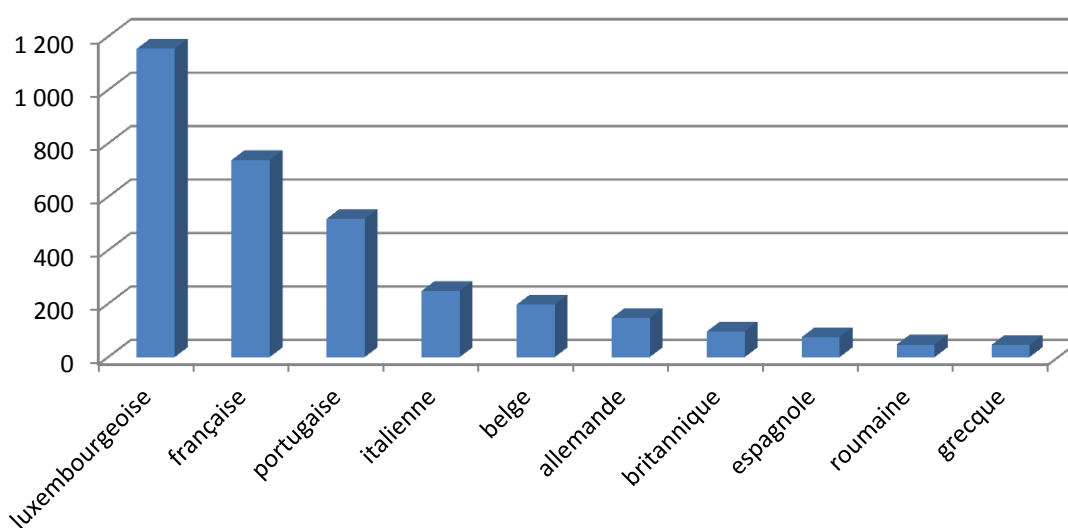

2012

évolution

2013

338

-4

334

Population / Âge

Rollingergrund / Belair-Nord