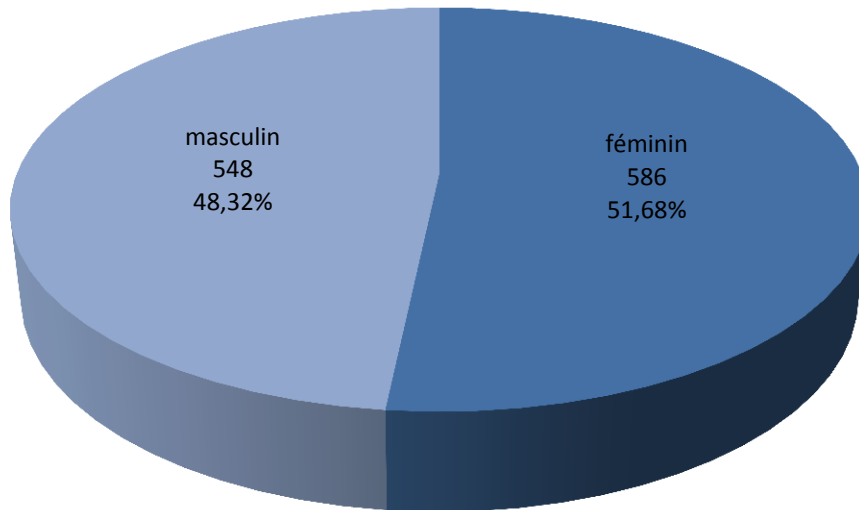

2012

évolution

2013

1.161

-27

1.134

Population / Âge

Pulvermühle