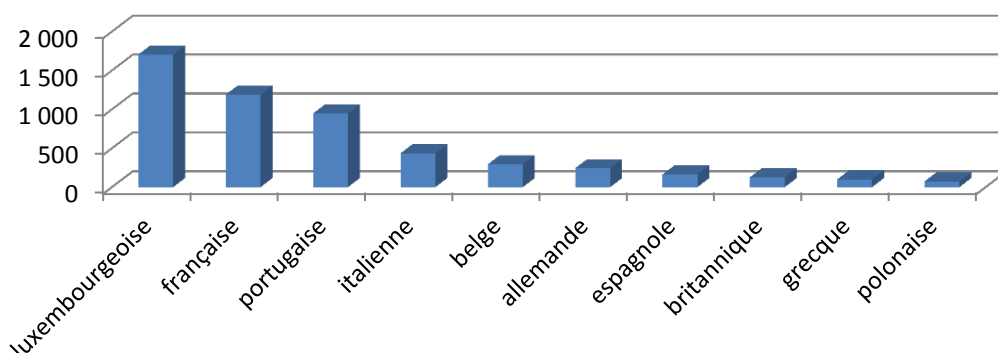

2012

évolution

2013

1.304

+28

1.332

Population / Âge

Hollerich

TOTAL 6 522

luxembourgeoise	1 703	bosnie-herzégovine	16	pakistanaise	3
française	1 188	marocaine	16	dominicaine	2
portugaise	946	kosovare	15	iraquienne	2
italienne	434	serbe	15	kazakhe	2
belge	294	philippine	14	mauricienne	2
allemande	244	camerounaise	12	serbe-et-monténégrine	2
espagnole	164	monténégrine	11	togolaise	2
britannique	127	estonienne	11	vietnamienne	1
grecque	99	ukrainienne	10	arménienne	1
polonaise	73	australienne	10	bangladaise	1
américaine	71	croate	10	biélorusse	1
roumaine	69	thailandaise	10	bahamienne	1
indienne	65	maltaise	9	ivoirienne	1
suédoise	64	islandaise	7	sri-lankaise	1
néerlandaise	63	colombienne	6	congolaise (COD)	1
bulgare	47	guinéenne	6	béninoise	1
irlandaise	46	guinée-bissau	6	gabonaise	1
danoise	43	mexicaine	6	britannique d'outre-mer	1
chinoise	43	angolaise	5	géorgienne	1
hongroise	39	algérienne	5	lao	1
tchèque	38	Iranienne	5	malaisienne	1
finlandaise	38	sud-coréenne	5	monégasque	1
brésilienne	30	chilienne	5	mongole	1
lituanienne	30	libanaise	5	*!! indéterminée !!*	1
cap-verdienne	29	nigériane	4	péruvienne	1
norvégienne	29	albanaise	4	paraguayenne	1
autrichienne	27	cyprote	4	malgache	1
japonaise	27	argentine	4	burundais	1
lettonne	27	chinoise (Taiwan)	4	salvadorienne	1
russe	27	gambienne	3	singapourienne	1
slovaque	23	sud-africaine	3	sénégalaise	1
turque	21	erythrée	3	syrienne	1
canadienne	20	éthiopienne	3	tunisienne	1
suisse	18	israélienne	3		
slovène	17	népalaise	3		