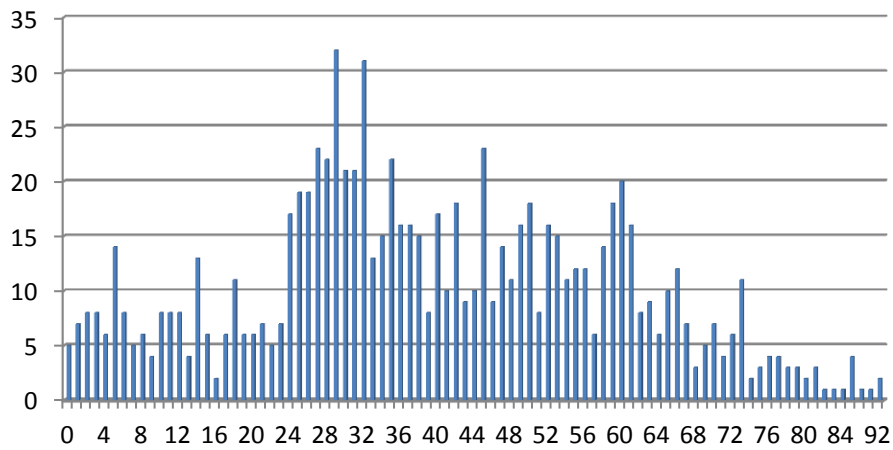

2012

évolution

2013

854

+50

904

Population / Âge

Dommeldange

TOTAL 2 160

luxembourgeoise	673	ukrainienne	9	japonaise	2
portugaise	285	monténégrine	9	mauricienne	2
française	232	autrichienne	9	népalaise	2
belge	150	serbe	8	pakistanaise	2
allemande	131	slovaque	8	libanaise	2
italienne	104	iranienne	7	uruguayenne	1
britannique	71	lettonne	7	ouzbek	1
danoise	65	maltaise	6	kosovare	1
grecque	31	bosnie-herzégovine	4	sud-africaine	1
chinoise	31	indienne	4	arménienne	1
polonaise	29	sénégalaise	4	australienne	1
suédoise	26	brésilienne	3	canadienne	1
espagnole	23	suisse	3	colombienne	1
néerlandaise	23	sri-lankaise	3	cypriote	1
roumaine	22	norvégienne	3	iraquienne	1
hongroise	19	péruvienne	3	marocaine	1
cap-verdienne	18	philippine	3	Moldave	1
tchèque	17	slovène	3	nicaraguayenne	1
finlandaise	17	camerounaise	3	argentine	1
américaine	12	tunisienne	3	chinoise (Taiwan)	1
irlandaise	12	turque	3	salvadorienne	1
lituanienne	11	estonienne	2	thailandaise	1
bulgare	10	britannique d'outre-mer	2		
russe	10	islandaise	2		