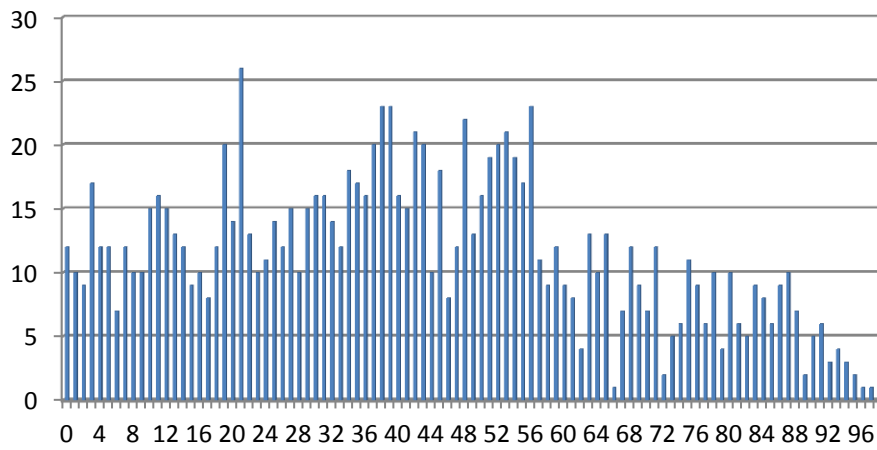

2012

évolution

2013

1.161

-27

1.134

Population / Âge

Pulvermühle