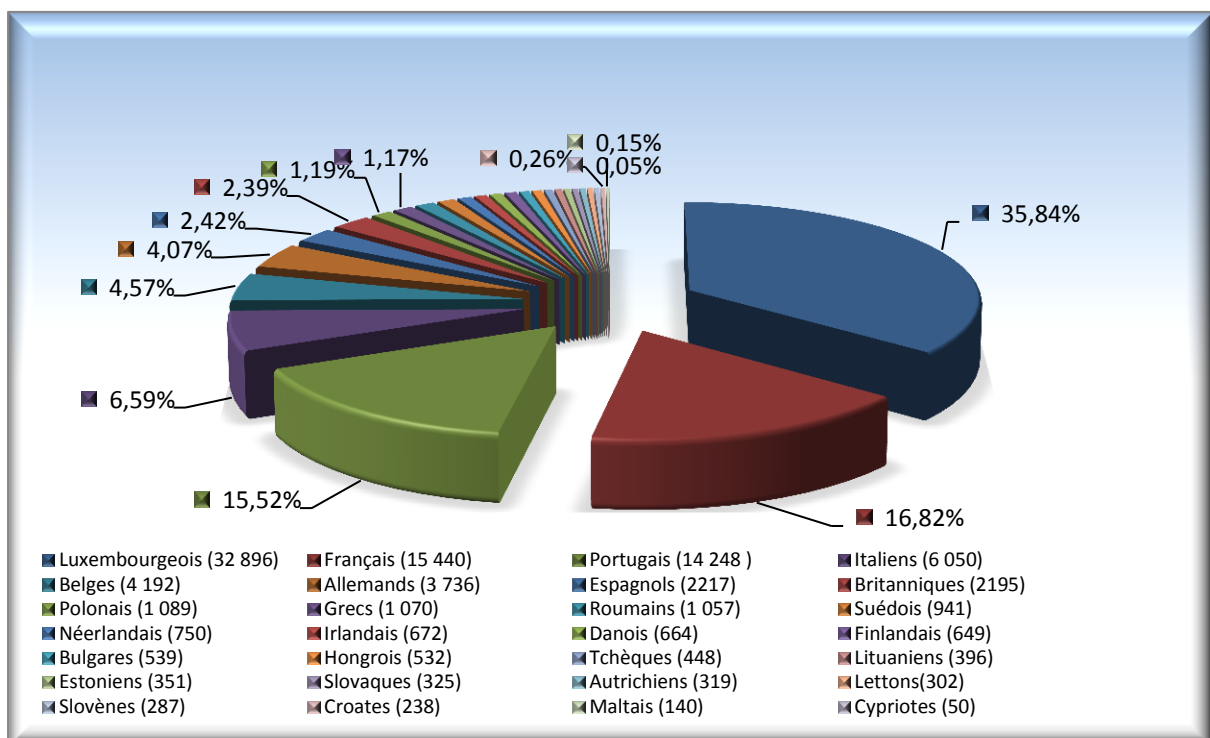

Les mouvements de la population en 2013 :

Mouvements naturels :

Naissances :	1.179
Décès :	<u>548</u>
Solde mouvements naturels :	631

Mouvements migratoires :

Arrivées d'une commune luxembourgeoise :	3.730
Arrivées de l'étranger :	<u>10.662</u>
Total des arrivées :	14.392
Départs vers une commune luxembourgeoise :	6.744
Départs vers l'étranger :	<u>4.616</u>
Total des départs :	11.360
Communes luxembourgeoises :	-3.014
Etranger :	<u>6.046</u>
Solde mouvements migratoires :	3.032

Mouvements correctifs : -110

Solde mouvements de la population : 3.553

Total des mouvements à l'intérieur de la Ville : 7.969

Les inscrits au registre de la population de 1985 à 2013

Les inscrits au registre de la population de 2001 à 2013

Pyramide d'âge au 31/12/2013

Les habitants de la Ville par continents au 31/12/2013

Les habitants communautaires de la Ville au 31/12/2013

Les habitants européens de la Ville au 31/12/2013

La population de la Ville par quartiers au 31/12/2013

	<i>Total</i>	<i>% luxembourgeois</i>	<i>% étrangers</i>
Beggen	3 136	32,49%	67,51%
Belair	10 460	32,76%	67,24%
Bonnevoie-Nord/Verlorenkost	4 005	28,91%	71,09%
Bonnevoie-Sud	12 016	35,35%	64,65%
Cents	5 956	53,76%	46,24%
Cessange	2 927	45,99%	54,01%
Clausen	904	28,54%	71,46%
Dommeldange	2 160	31,16%	68,84%
Eich	2 522	28,03%	71,97%
Gare	9 539	16,33%	83,67%
Gasperich	5 247	39,78%	60,22%
Grund	830	32,05%	67,95%
Hamm	1 332	49,55%	50,45%
Hollerich	6 522	26,11%	73,89%
Kirchberg	4 792	24,58%	75,42%
Limpertsberg	9 865	26,67%	73,33%
Merl	4 620	31,73%	68,27%
Mühlenbach	1 631	36,48%	63,52%
Neudorf/Weimershof	5 004	25,20%	74,80%
Pfaffenthal	1 134	44,27%	55,73%
Pulvermühle	334	33,53%	66,47%
Rollingergrund/Belair-Nord	3 823	30,19%	69,81%
Ville Haute	3 205	36,41%	63,59%
Weimerskirch	1 979	31,48%	68,52%
	103 943	31,75%	68,25%