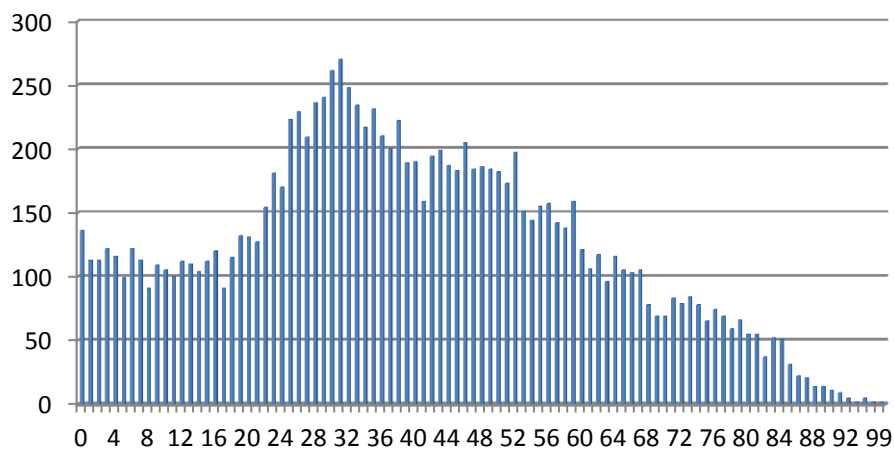

2012

évolution

2013

11.749

+267

12.016

Population/ Âge

Cents

TOTAL 5 956

luxembourgeoise	3 202	canadienne	12	albanaise	2
française	500	israélienne	12	sans	2
portugaise	359	sud-coréenne	12	australienne	2
italienne	298	estonienne	11	biélorusse	2
allemande	191	japonaise	10	dominicaine	2
belge	175	iranienne	9	équatorienne	2
britannique	121	chinoise	9	kazakhe	2
danoise	92	monténégrine	8	indonésienne	2
espagnole	92	marocaine	8	serbe-et-monténégrine	2
grecque	84	tunisienne	8	sénégalaise	2
islandaise	60	norvégienne	7	namibienne	2
polonaise	58	slovaque	7	ouzbek	1
suédoise	57	algérienne	6	ivoirienne	1
irlandaise	48	croate	6	congolaise (COD)	1
néerlandaise	48	lituanienne	6	géorgienne	1
américaine	44	ukrainienne	5	libérienne	1
bosnie-herzégovine	41	sud-africaine	5	mongole	1
finlandaise	39	colombienne	5	mauricienne	1
hongroise	29	maltaise	5	nigérienne	1
indienne	29	mexicaine	5	*!! indéterminée !!*	1
brésilienne	20	pakistanaise	5	paraguayenne	1
cap-verdienne	20	cyprote	4	botswanaise	1
roumaine	19	macédonienne	4	rwandaise	1
suisse	18	lettonne	3	somalienne	1
autrichienne	16	néo-zélandaise	3	seychelloise	1
russe	15	philippine	3	camerounaise	1
bulgare	14	thailandaise	3	togolaise	1
slovène	14	turque	3	inconnue (CTIE)	1
serbe	13	kosovare	2		
tchèque	13	nigériane	2		