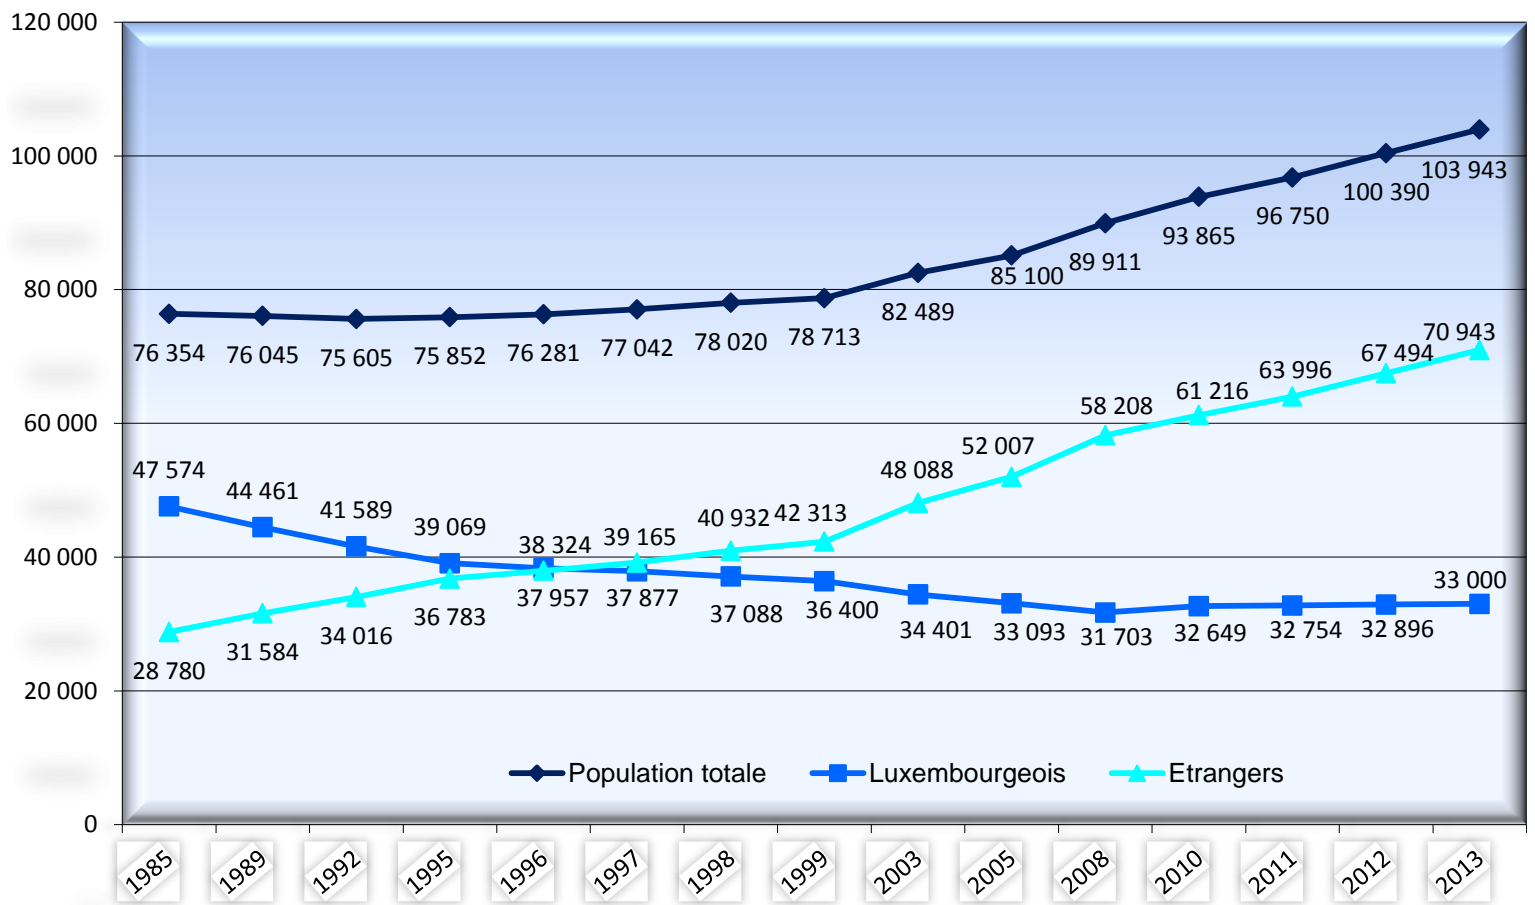

La population de la Ville

Les habitants

En date du 31 décembre 2013 la Ville de Luxembourg avait une population de

103.943 habitants

(100.390 fin 2012 ; 96.750 fin 2011; 93.865 fin 2010; 91.857 fin 2009; 89.907 fin 2008; 86.977 fin 2007)

Les mouvements de la population en 2013 :

Mouvements naturels :

Naissances :	1.179
Décès :	<u>548</u>
Solde mouvements naturels :	631

Mouvements migratoires :

Arrivées d'une commune luxembourgeoise :	3.730
Arrivées de l'étranger :	<u>10.662</u>
Total des arrivées :	14.392
Départs vers une commune luxembourgeoise :	6.744
Départs vers l'étranger :	<u>4.616</u>
Total des départs :	11.360
Communes luxembourgeoises :	-3.014
Etranger :	<u>6.046</u>
Solde mouvements migratoires :	3.032

Mouvements correctifs : -110

Solde mouvements de la population : 3.553

Total des mouvements à l'intérieur de la Ville : 7.969

Les inscrits au registre de la population de 1985 à 2013

Les inscrits au registre de la population de 2001 à 2013

Pyramide d'âge au 31/12/2013

Les habitants de la Ville par continents au 31/12/2013

Les habitants communautaires de la Ville au 31/12/2013

Les habitants européens de la Ville au 31/12/2013

La population de la Ville par quartiers au 31/12/2013