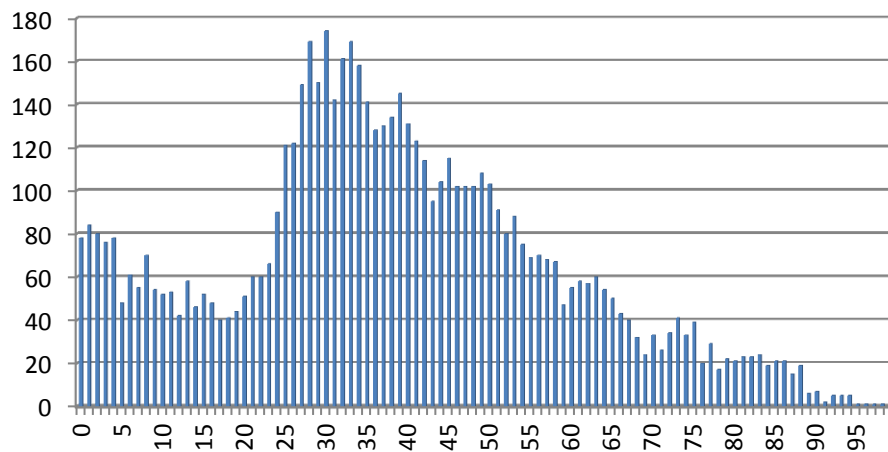

2012

évolution

2013

6.364

+158

6.522

Population / Âge

Kirchberg

2012

évolution

2013

4.604

+188

4.792

Population / Âge

Limpertsberg