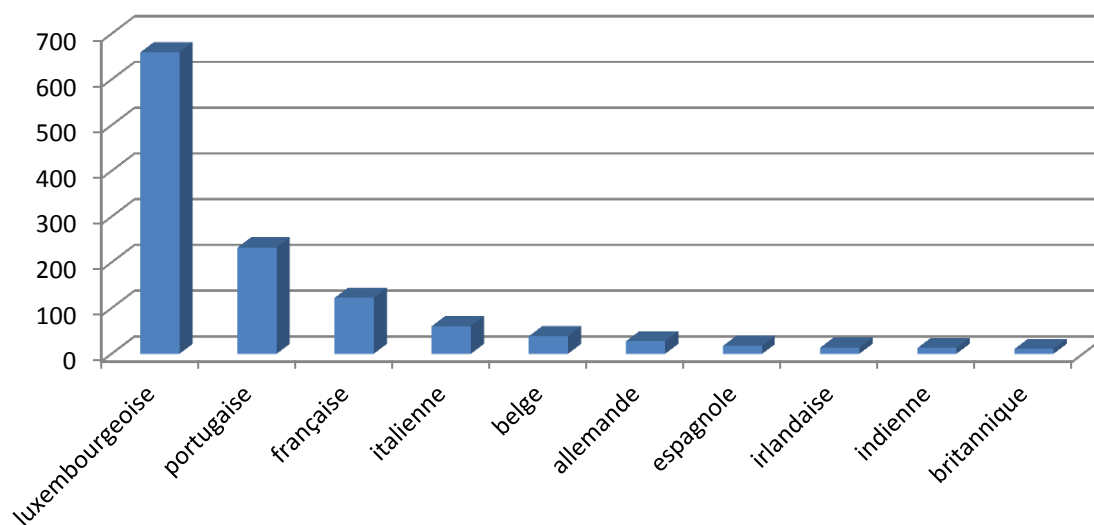

2012

évolution

2013

800

+30

830

Population / Âge

Hamm