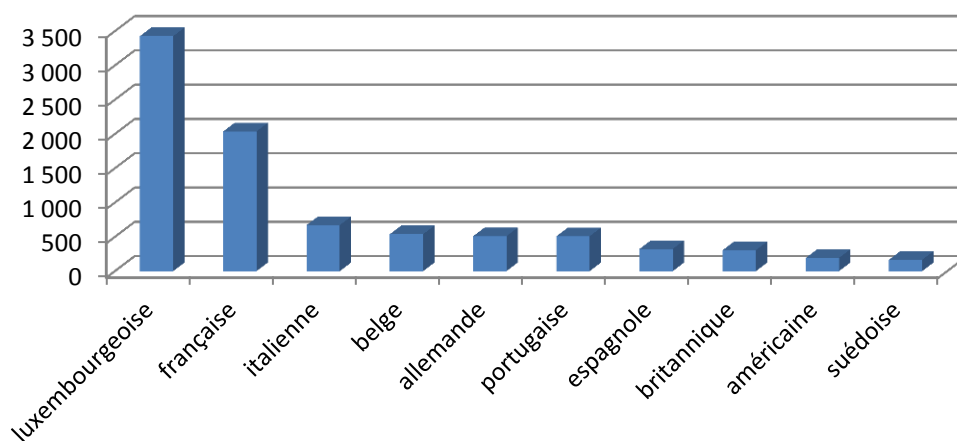

2012

évolution

2013

3.047

+89

3.136

Population / Âge

Belair

TOTAL 10 460

luxembourgeoise	3 427	slovaque	25	malaisienne	4
française	2 037	turque	24	pakistanaise	4
italienne	671	suisse	23	togolaise	4
belge	539	norvégienne	22	tunisienne	4
allemande	510	maltaise	21	ivoirienne	3
portugaise	509	cap-verdienne	19	Erythrée	3
espagnole	324	kosovare	18	jamaïquaine	3
britannique	306	marocaine	17	nigériane	2
américaine	193	serbe	14	vénézuélienne	2
suédoise	166	bosnie-herzégovine	13	Burkina Faso	2
polonaise	130	australienne	12	cubaine	2
grecque	117	ukrainienne	11	cyprote	2
roumaine	108	sud-africaine	11	dominicaine	2
néerlandaise	92	sud-coréenne	10	guinée-bissau	2
danoise	89	monténégrine	9	*!! indéterminée !!*	2
irlandaise	79	équatorienne	9	indonésienne	2
japonaise	70	israélienne	9	malgache	2
finlandaise	65	mexicaine	9	sénégalaise	2
tchèque	61	congolaise (COD)	8	sierra-léonienne	1
indienne	58	argentine	8	bénoïse	1
chinoise	53	thailandaise	8	tanzanienne	1
russe	52	islandaise	7	éthiopienne	1
slovène	43	péruvienne	7	géorgienne	1
hongroise	42	algérienne	6	ghanéenne	1
bulgare	40	mauricienne	6	iranienne	1
lituanienne	39	camerounaise	6	kazakhe	1
autrichienne	37	biélorusse	5	macédonienne	1
estonienne	37	iraquienne	5	chilienne	1
lettonne	33	néo-zélandaise	5	somalienne	1
canadienne	30	philippine	5	syrienne	1
brésilienne	28	afghane	4	inconnue (CTIE)	1
croate	26	azerbaïdjanaise	4		
albanaise	25	colombienne	4		