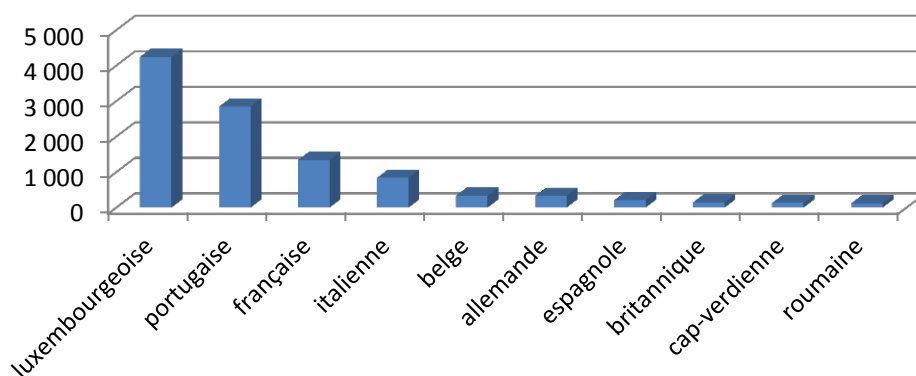

2012

évolution

2013

3.905

+100

4.005

Population / Âge

Bonnevoie-Sud

TOTAL	12 016
--------------	---------------

luxembourgeoise	4 248	ukrainienne	17	béninoise	3
portugaise	2 846	sénégalaise	17	britannique d'outre-mer	3
française	1 342	croate	15	jamaïcaine	3
italienne	842	maltaise	15	sud-coréenne	3
belge	338	bangladaise	14	libérienne	3
allemande	329	philippine	14	mexicaine	3
espagnole	210	suisse	12	néo-zélandaise	3
britannique	152	algérienne	12	chilienne	3
cap-verdienne	134	estonienne	12	serbe-et-monténégrine	3
roumaine	121	péruvienne	12	singapourienne	3
bosnie-herzégovine	86	sud-africaine	11	arménienne	2
brésilienne	86	albanaise	11	cubaine	2
chinoise	82	marocaine	11	égyptienne	2
polonaise	73	canadienne	10	éthiopienne	2
serbe	61	dominicaine	10	iraquienne	2
népalaise	50	équatorienne	10	moldave	2
monténégrine	49	norvégienne	10	*!! indéterminée !!*	2
grecque	49	tunisienne	10	uruguayenne	1
néerlandaise	49	autrichienne	9	ouzbek	1
indienne	46	nigériane	7	vénézuélienne	1
irlandaise	45	iranienne	7	Burkina Faso	1
suédoise	42	japonaise	7	biélorusse	1
kosovare	37	slovène	7	sri-lankaise	1
bulgare	33	macédonienne	6	cyprote	1
américaine	31	pakistanaise	6	djiboutien	1
russe	31	vietnamienne	5	kényenne	1
lettonne	29	ivoirienne	5	guinéenne	1
hongroise	28	congolaise (COD)	5	guinée-bissau	1
danoise	27	chinoise (Taiwan)	5	kazakhe	1
camerounaise	24	togolaise	5	kirghize	1
finlandaise	23	gambienne	4	lao	1
tchèque	20	sans	4	argentine	1
thailandaise	19	australienne	4	indonésienne	1
lituanienne	18	colombienne	4	libanaise	1
slovaque	18	angolaise	3		
turque	18	azerbaïdjanaise	3		