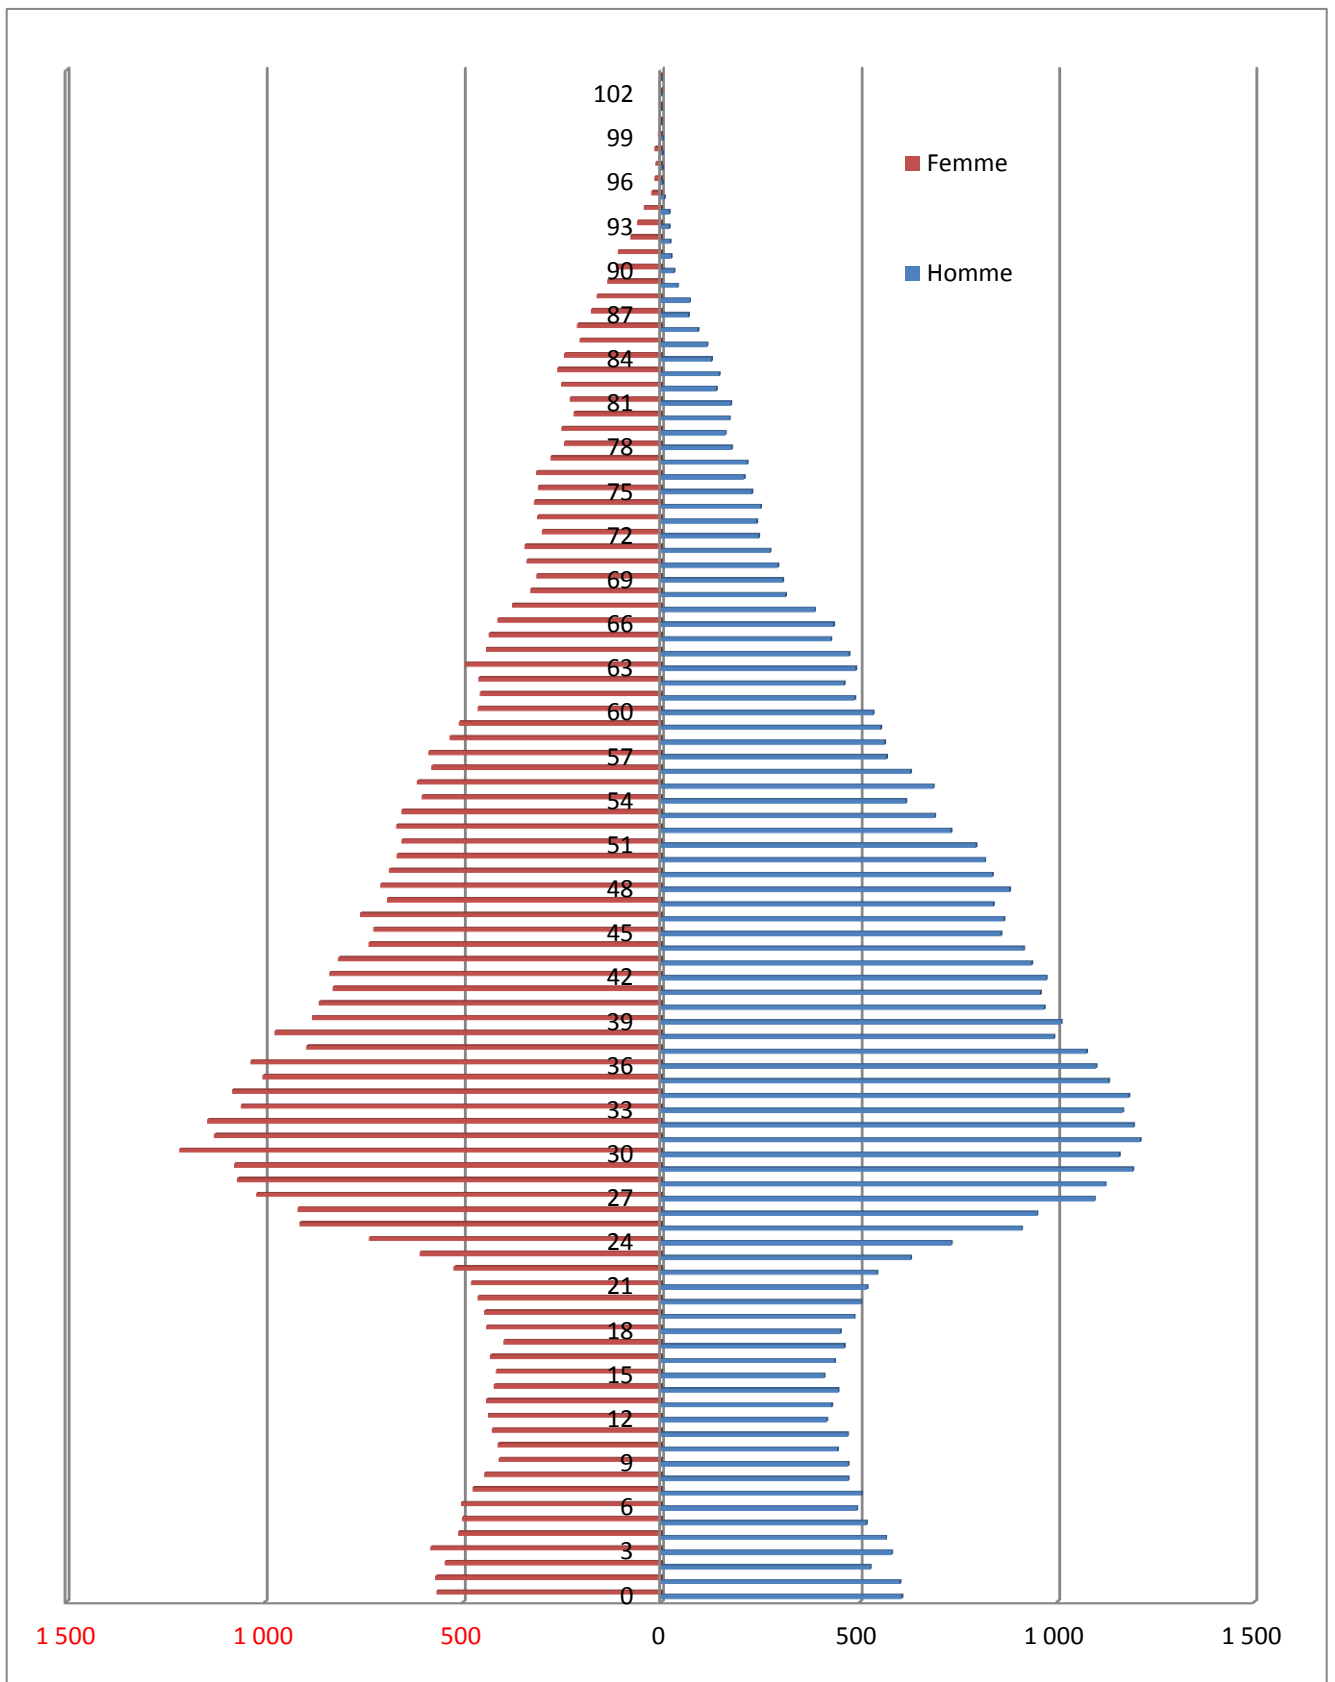

Les mouvements de la population en 2013 :

Mouvements naturels :

Naissances :	1.179
Décès :	<u>548</u>
Solde mouvements naturels :	631

Mouvements migratoires :

Arrivées d'une commune luxembourgeoise :	3.730
Arrivées de l'étranger :	<u>10.662</u>
Total des arrivées :	14.392
Départs vers une commune luxembourgeoise :	6.744
Départs vers l'étranger :	<u>4.616</u>
Total des départs :	11.360
Communes luxembourgeoises :	-3.014
Etranger :	<u>6.046</u>
Solde mouvements migratoires :	3.032

Mouvements correctifs : -110

Solde mouvements de la population : 3.553

Total des mouvements à l'intérieur de la Ville : 7.969

Les inscrits au registre de la population de 1985 à 2013

Les inscrits au registre de la population de 2001 à 2013

Pyramide d'âge au 31/12/2013

Les habitants de la Ville par continents au 31/12/2013

Les habitants communautaires de la Ville au 31/12/2013

Les habitants européens de la Ville au 31/12/2013

La population de la Ville par quartiers au 31/12/2013