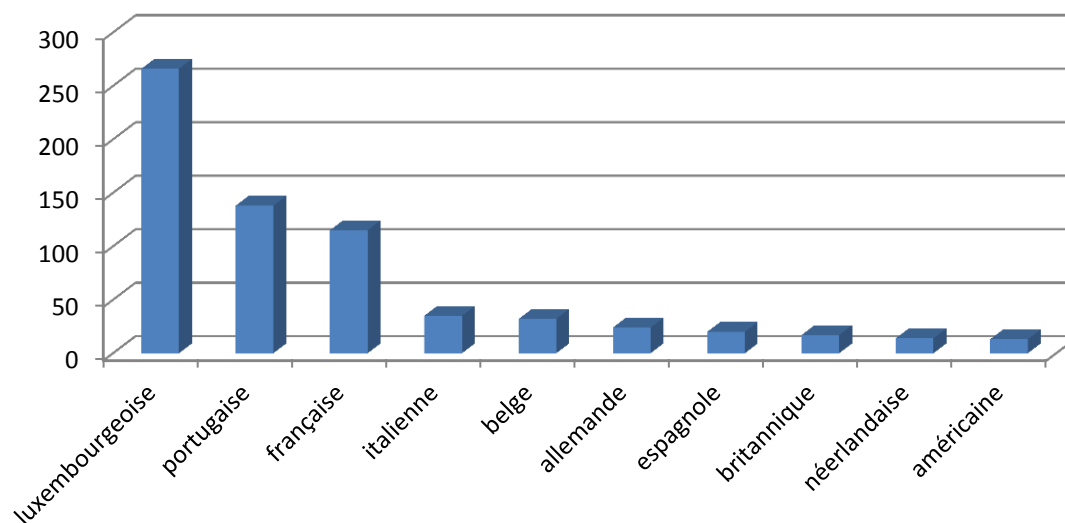

2012

évolution

2013

5.203

+44

5.247

Population / Âge

Grund