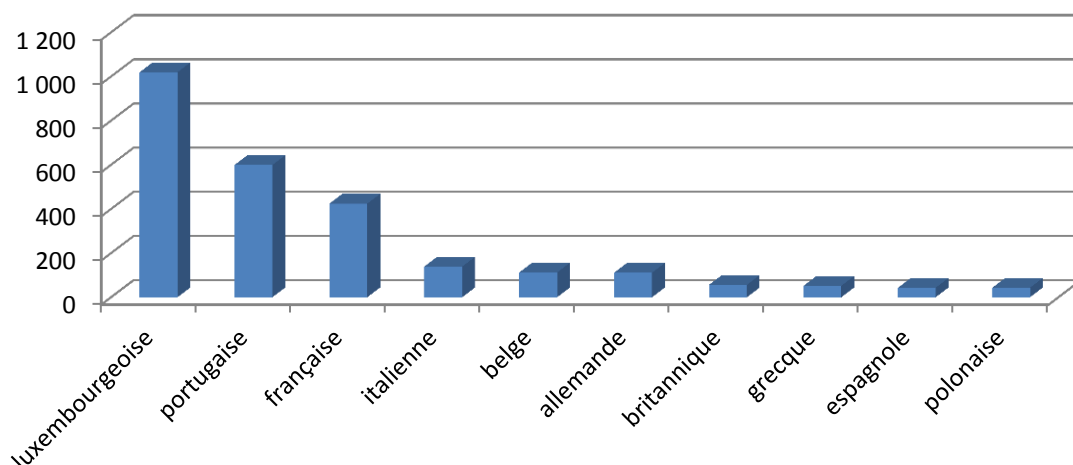

Beggen

TOTAL 3 136

luxembourgeoise	1 019	cap-verdienne	12	pakistanaise	3
portugaise	599	estonienne	12	chinoise (Taiwan)	3
française	424	lettonne	12	uruguayenne	2
italienne	139	croate	11	congolaise (COD)	2
belge	112	suédoise	11	costa-ricienne	2
allemande	111	lituanienne	10	égyptienne	2
britannique	56	slovène	9	mexicaine	2
grecque	52	ukrainienne	8	Moldave	2
espagnole	43	serbe	7	sénégalaise	2
polonaise	43	israélienne	7	thailandaise	2
russe	41	turque	7	camerounaise	2
roumaine	36	américaine	6	nigériane	1
*** (U.R.S.S.) ***	33	danoise	6	vénézuélienne	1
chinoise	28	indienne	6	sud-africaine	1
hongroise	25	népalaise	6	biélorusse	1
irlandaise	23	libanaise	6	suisse	1
slovaque	21	albanaise	5	cyprote	1
finlandaise	19	malaisienne	5	algérienne	1
bosnie-herzégovine	16	dominicaine	4	guinée-bissau	1
néerlandaise	16	macédonienne	4	jamaïquaine	1
bulgare	15	norvégienne	4	kazakhe	1
brésilienne	15	philippine	4	marocaine	1
tchèque	15	ivoirienne	3	mongole	1
autrichienne	14	sri-lankaise	3	péruvienne	1
monténégrine	12	japonaise	3	somalienne	1