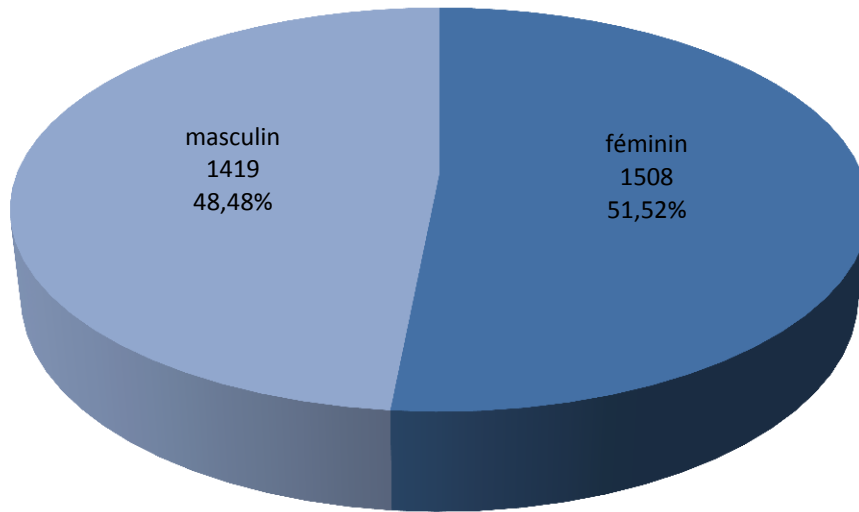

TOTAL 2 927

luxembourgeoise	1 346	irlandaise	7	albanaise	2
française	475	mauricienne	7	croate	2
portugaise	256	thailandaise	7	philippine	2
italienne	143	monténégrine	6	chinoise (Taiwan)	2
belge	125	lituanienne	6	camerounaise	2
allemande	100	lettonne	6	turque	2
britannique	50	marocaine	6	australienne	1
espagnole	40	chinoise	6	cubaine	1
roumaine	30	kosovare	5	ivoirienne	1
néerlandaise	26	serbe	5	colombienne	1
grecque	23	suisse	5	dominicaine	1
tchèque	21	estonienne	5	bénoïse	1
américaine	20	islandaise	5	géorgienne	1
polonaise	18	norvégienne	5	indienne	1
russe	16	ukrainienne	4	monégasque	1
finlandaise	14	canadienne	4	mexicaine	1
suédoise	14	algérienne	4	macédonienne	1
brésilienne	12	hongroise	4	péruvienne	1
autrichienne	11	maltaise	4	paraguayenne	1
bulgare	10	bosnie-herzégovine	3	argentine	1
danoise	10	biélorusse	3	singapourienne	1
cap-verdienne	8	israélienne	3		
sud-coréenne	8	japonaise	3		
slovène	8	slovaque	3		

2012

évolution

2013

2.734

+193

2.927

Population/ Âge

Clausen

2012

évolution

2013

854

+50

904

Population / Âge

Dommeldange