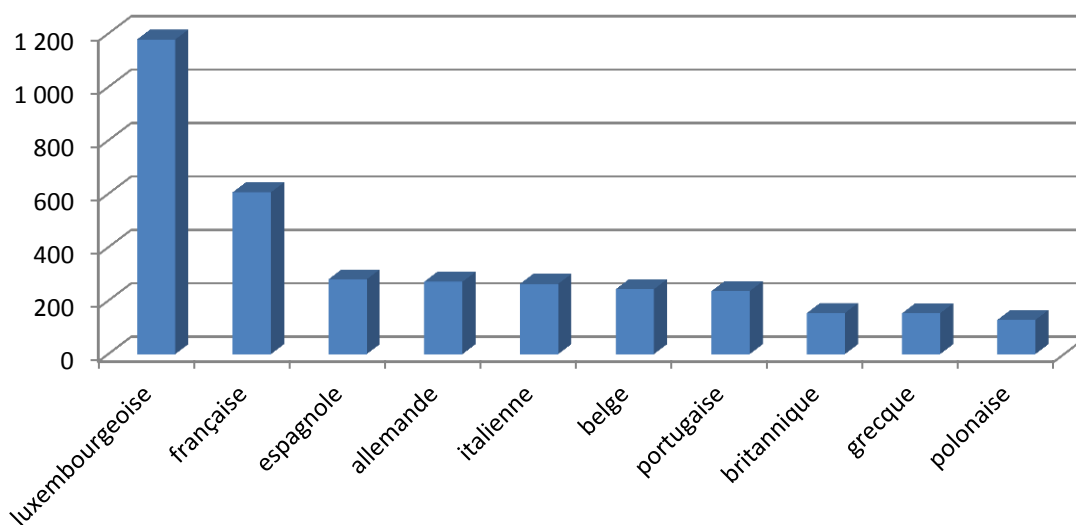

2012

évolution

2013

6.364

+158

6.522

Population / Âge

Kirchberg

TOTAL 4 792

luxembourgeoise	1 178	brésilienne	19	thailandaise	2
française	606	croate	18	turkmène	2
espagnole	280	suisse	16	vietnamienne	1
allemande	271	bosnie-herzégovine	15	nigériane	1
italienne	263	cyprite	14	sud-africaine	1
belge	243	égyptienne	12	sans	1
portugaise	236	kosovare	9	australienne	1
britannique	154	russe	9	azerbaïdjanaise	1
grecque	153	ukrainienne	8	biélorusse	1
polonaise	128	algérienne	8	cubaine	1
bulgare	101	turque	8	sri-lankaise	1
hongroise	93	cap-verdienne	7	kényenne	1
finlandaise	92	marocaine	7	hondurienne	1
lituanienne	78	serbe	6	islandaise	1
danoise	70	albanaise	6	malaisienne	1
slovaque	68	canadienne	6	macédonienne	1
roumaine	67	israélienne	6	moldave	1
suédoise	54	mexicaine	6	norvégienne	1
slovène	52	monténégrine	5	nicaraguayenne	1
tchèque	47	vénézuélienne	5	philippine	1
néerlandaise	47	mauricienne	5	argentine	1
estonienne	46	tunisienne	5	indonésienne	1
irlandaise	37	japonaise	4	mauritanienne	1
chinoise	35	sénégalaise	4	malgache	1
autrichienne	34	guatémaltèque	3	salvadorienne	1
lettonne	32	péruvienne	3	singapourienne	1
indienne	30	syrienne	3	palestinienne	1
américaine	26	sud-coréenne	2		
maltaise	21	chilienne	2		

2012

évolution

2013

4.604

+188

4.792

Population / Âge

Limpertsberg