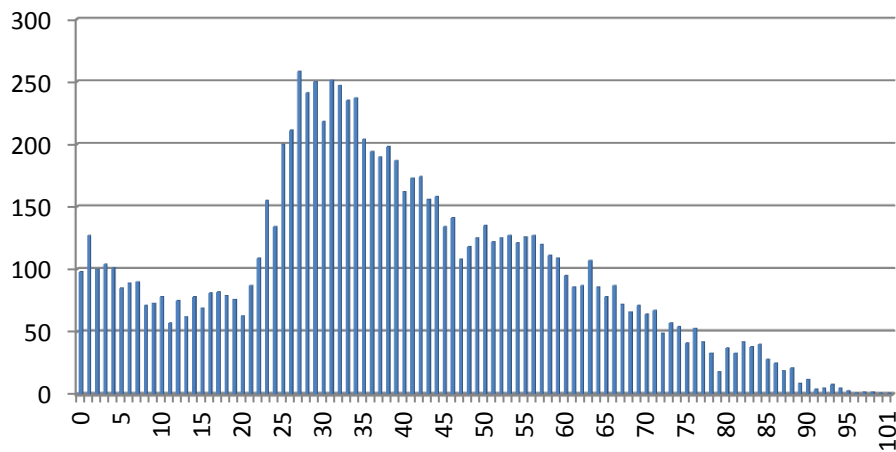

2012

évolution

2013

4.604

+188

4.792

Population / Âge

Limpertsberg

2012

évolution

2013

9.498

+367

9.865

Population / Âge

Merl