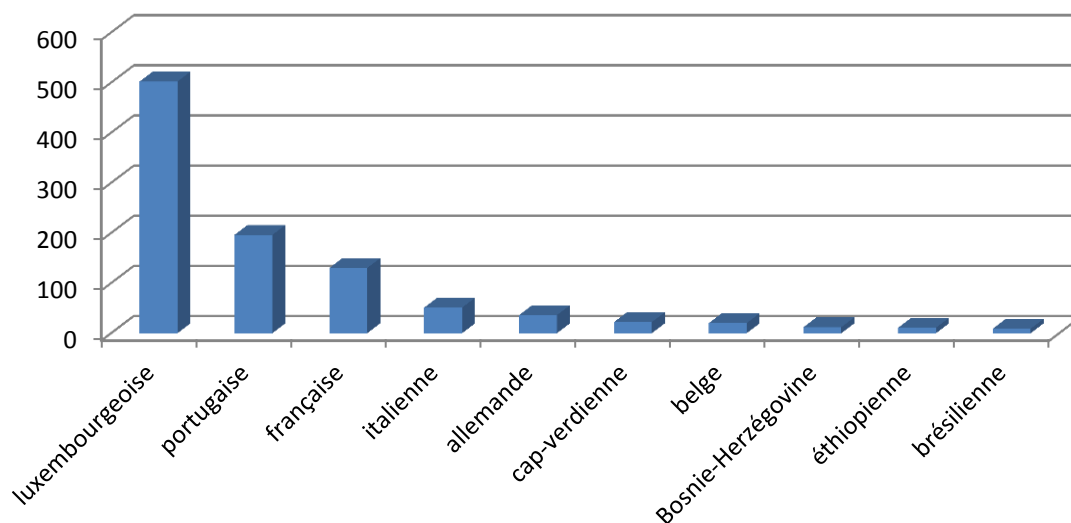

2012

évolution

2013

4.574

+430

5.004

Population / Âge

Pfaffenthal