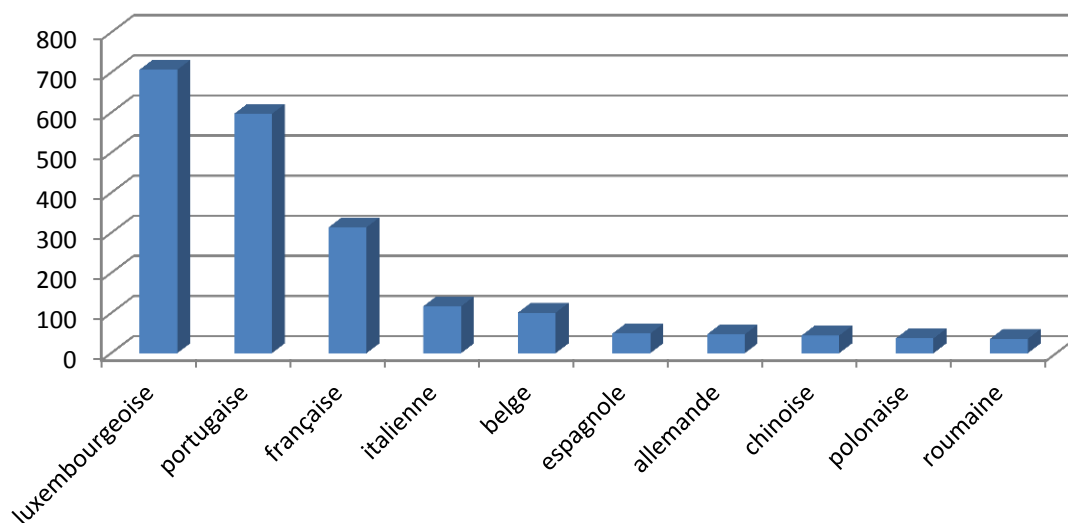

TOTAL 2 160

luxembourgeoise	673	ukrainienne	9	japonaise	2
portugaise	285	monténégrine	9	mauricienne	2
française	232	autrichienne	9	népalaise	2
belge	150	serbe	8	pakistanaise	2
allemande	131	slovaque	8	libanaise	2
italienne	104	iranienne	7	uruguayenne	1
britannique	71	lettonne	7	ouzbek	1
danoise	65	maltaise	6	kosovare	1
grecque	31	bosnie-herzégovine	4	sud-africaine	1
chinoise	31	indienne	4	arménienne	1
polonaise	29	sénégalaise	4	australienne	1
suédoise	26	brésilienne	3	canadienne	1
espagnole	23	suisse	3	colombienne	1
néerlandaise	23	sri-lankaise	3	cypriote	1
roumaine	22	norvégienne	3	iraquienne	1
hongroise	19	péruvienne	3	marocaine	1
cap-verdienne	18	philippine	3	Moldave	1
tchèque	17	slovène	3	nicaraguayenne	1
finlandaise	17	camerounaise	3	argentine	1
américaine	12	tunisienne	3	chinoise (Taiwan)	1
irlandaise	12	turque	3	salvadorienne	1
lituanienne	11	estonienne	2	thailandaise	1
bulgare	10	britannique d'outre-mer	2		
russe	10	islandaise	2		

2012

évolution

2013

1.915

+245

2.160

Population / Âge

Eich