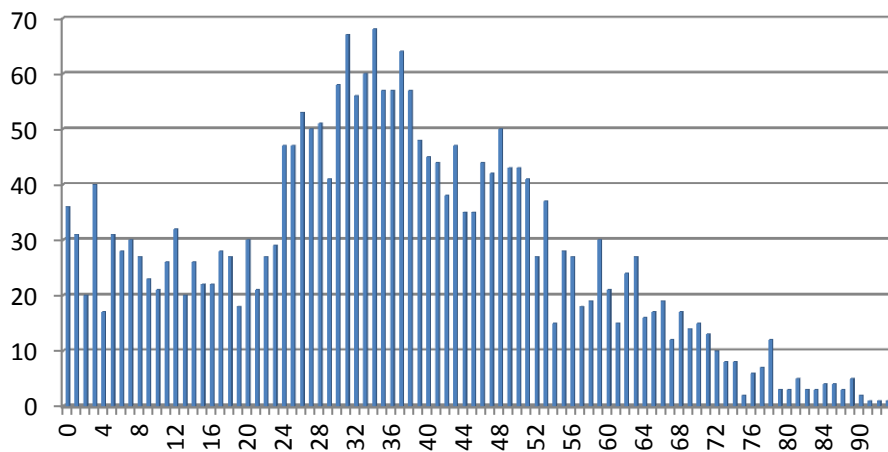

2012

évolution

2013

2.480

+42

2.522

Population / Âge

Gare

TOTAL	9 539
--------------	--------------

portugaise	2 135	canadienne	19	israélienne	3
française	1 974	dominicaine	19	serbe-et-monténégrine	3
luxembourgeoise	1 557	vietnamienne	18	singapourienne	3
italienne	624	guinée-bissau	18	sud-africaine	2
belge	377	camerounaise	18	afghane	2
allemande	260	turque	18	arménienne	2
espagnole	224	algérienne	18	cubaine	2
britannique	183	suisse	16	congolaise (COG)	2
roumaine	167	tunisienne	16	équatorienne	2
cap-verdienne	116	australienne	12	iraquienne	2
grecque	106	albanaise	11	kazakhe	2
brésilienne	103	biélorusse	11	sud-coréenne	2
indienne	92	nigériane	10	mongole	2
polonaise	88	japonaise	10	mauricienne	2
chinoise	81	maltaise	9	néo-zélandaise	2
néerlandaise	72	thailandaise	9	uruguayenne	1
irlandaise	71	mexicaine	8	ouzbek	1
suédoise	64	vénézuélienne	7	gambienne	1
bulgare	62	colombienne	7	sierra-léonienne	1
bosnie-herzégovine	53	égyptienne	7	angolaise	1
estonienne	49	islandaise	7	bolivienne	1
kosovare	48	*!! indéterminée !!*	7	sri-lankaise	1
russe	47	péruvienne	7	béninoise	1
lettonne	46	sans	6	ougandaise	1
américaine	43	macédonienne	6	erythrée	1
serbe	43	sénégalaise	6	géorgienne	1
hongroise	38	cyprote	5	jordanienne	1
finlandaise	37	ghanéenne	5	cambodgien	1
tchèque	36	norvégienne	5	kirghize	1
danoise	36	libanaise	5	moldave	1
marocaine	35	rwandaise	5	nicaraguayenne	1
autrichienne	31	togolaise	5	nigérienne	1
monténégrine	29	bangladaise	4	pakistanaise	1
lituanienne	29	congolaise (COD)	4	chinoise (Taiwan)	1
népalaise	26	éthiopienne	4	chilienne	1
croate	25	malaisienne	4	indonésienne	1
slovène	24	argentine	4	burundais	1
philippine	23	azerbaïdjanaise	3	somalienne	1
slovaque	22	ivoirienne	3	sao tomé-et-principe	1
ukrainienne	21	britannique d'outre-mer	3	syrienne	1
iranienne	20	guinéenne	3	trinité-et-tobago	1

2012

évolution

2013

9.317

+222

9.539

Population / Âge

Gasperich