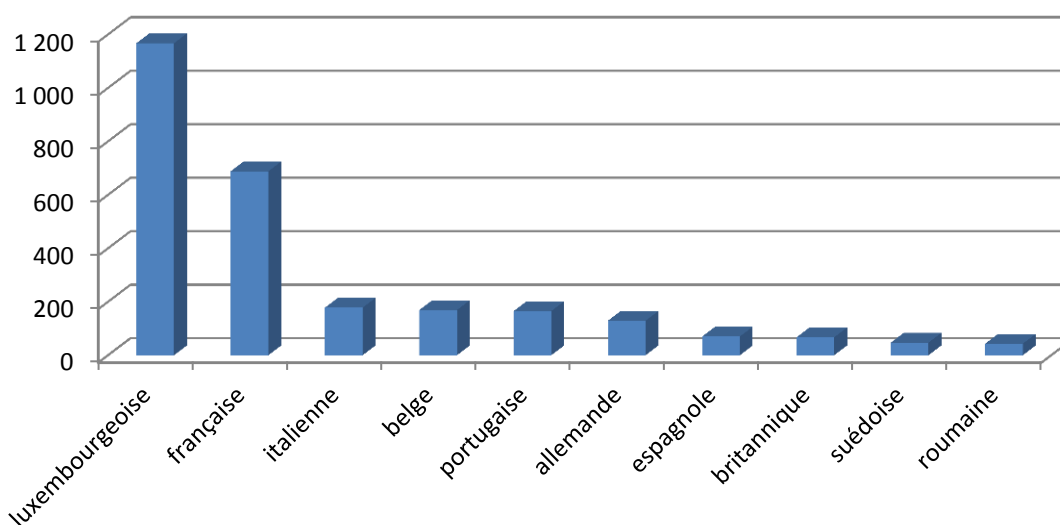

2012

évolution

2013

3.726

+97

3.823

Population / Âge

Ville Haute