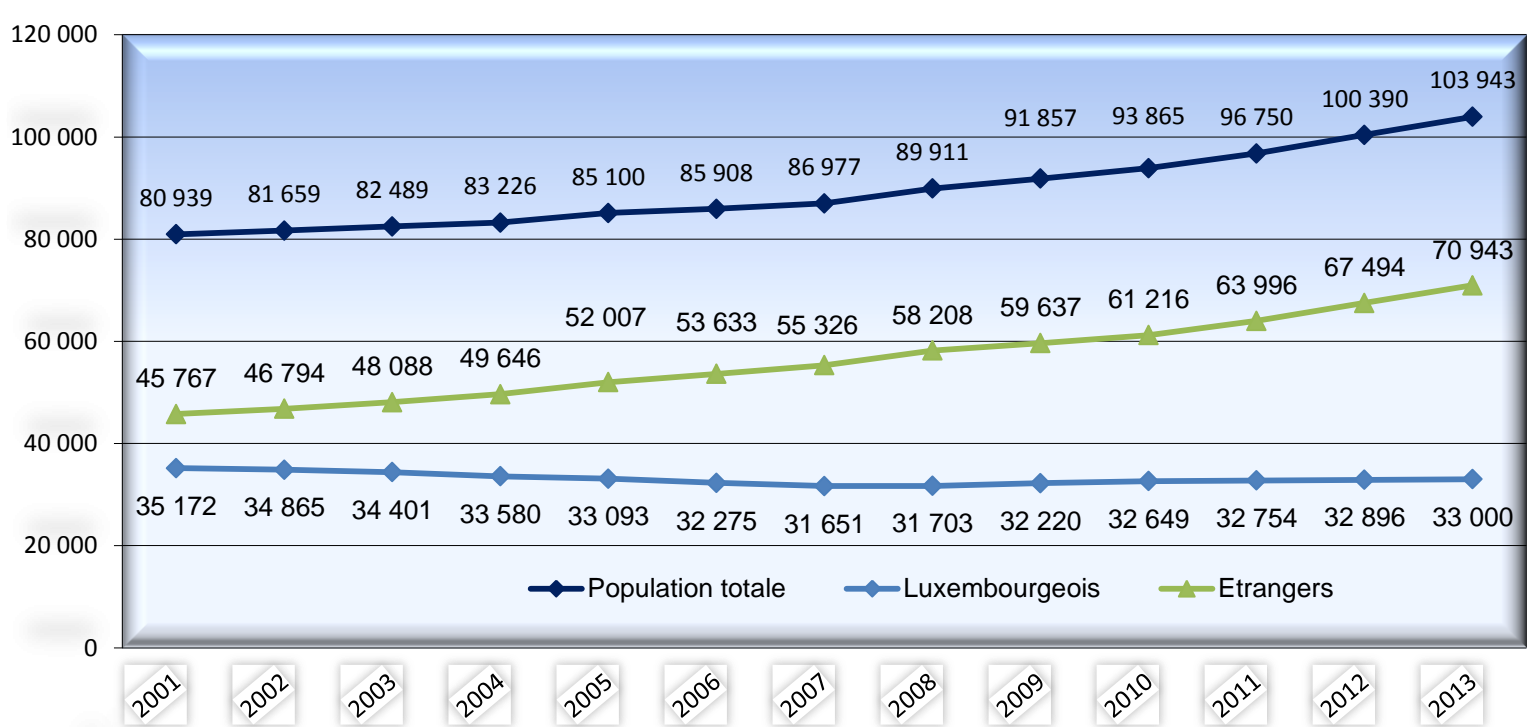

La population de la Ville

Les habitants

En date du 31 décembre 2013 la Ville de Luxembourg avait une population de

103.943 habitants

(100.390 fin 2012 ; 96.750 fin 2011; 93.865 fin 2010; 91.857 fin 2009; 89.907 fin 2008; 86.977 fin 2007)

Les mouvements de la population en 2013 :

Mouvements naturels :

Naissances :	1.179
Décès :	<u>548</u>
Solde mouvements naturels :	631

Mouvements migratoires :

Arrivées d'une commune luxembourgeoise :	3.730
Arrivées de l'étranger :	<u>10.662</u>
Total des arrivées :	14.392
Départs vers une commune luxembourgeoise :	6.744
Départs vers l'étranger :	<u>4.616</u>
Total des départs :	11.360
Communes luxembourgeoises :	-3.014
Etranger :	<u>6.046</u>
Solde mouvements migratoires :	3.032

Mouvements correctifs : -110

Solde mouvements de la population : 3.553

Total des mouvements à l'intérieur de la Ville : 7.969

Les inscrits au registre de la population de 1985 à 2013

Les inscrits au registre de la population de 2001 à 2013

Pyramide d'âge au 31/12/2013

Les habitants de la Ville par continents au 31/12/2013

Les habitants communautaires de la Ville au 31/12/2013

Les habitants européens de la Ville au 31/12/2013

La population de la Ville par quartiers au 31/12/2013