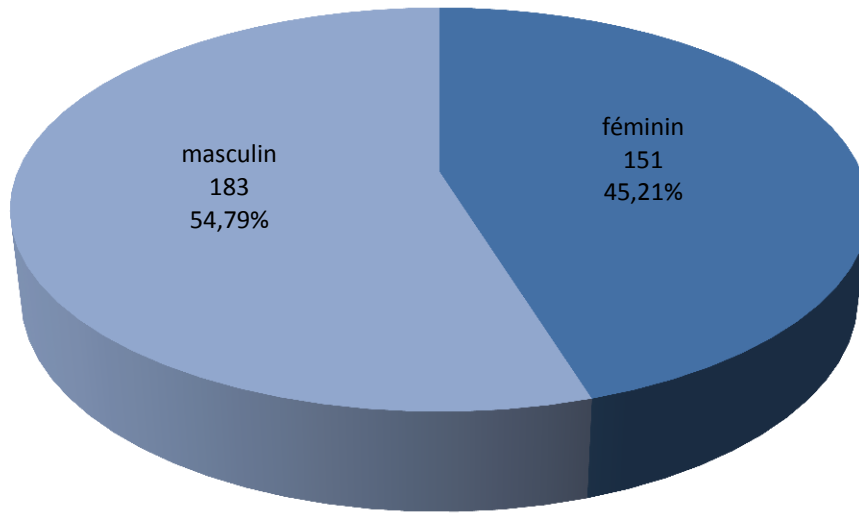

2012

évolution

2013

338

-4

334

Population / Âge

Rollingergrund / Belair-Nord