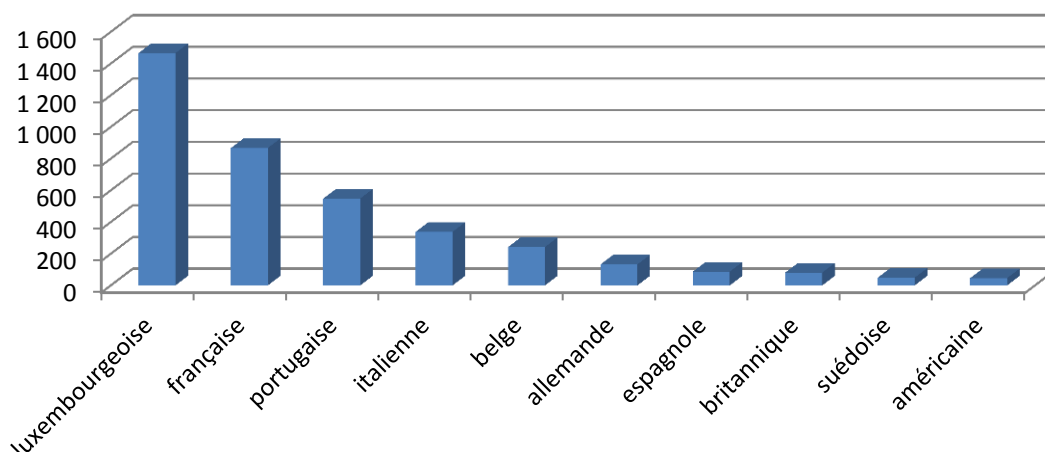

2012

évolution

2013

4.604

+188

4.792

Population / Âge

Limpertsberg

2012

évolution

2013

9.498

+367

9.865

Population / Âge

Merl