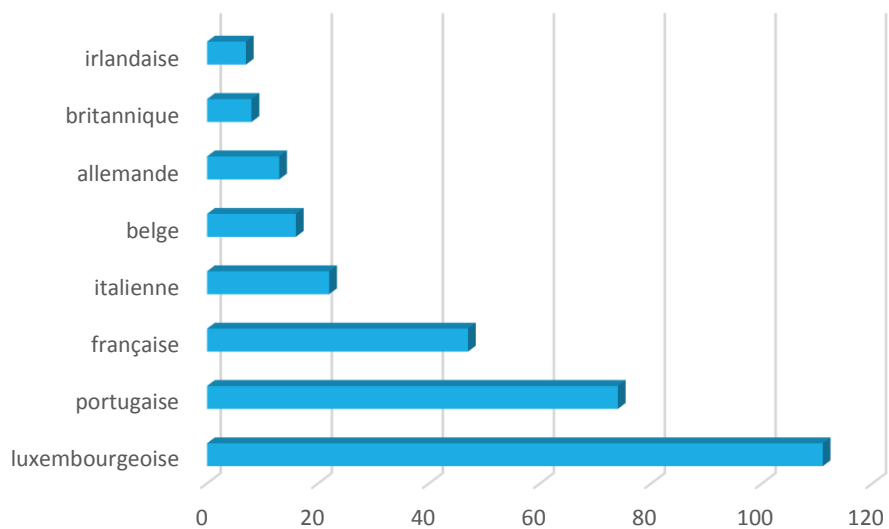

2014

évolution

2015

1.194

- 57

1.137

Population / Âge

Pulvermühle