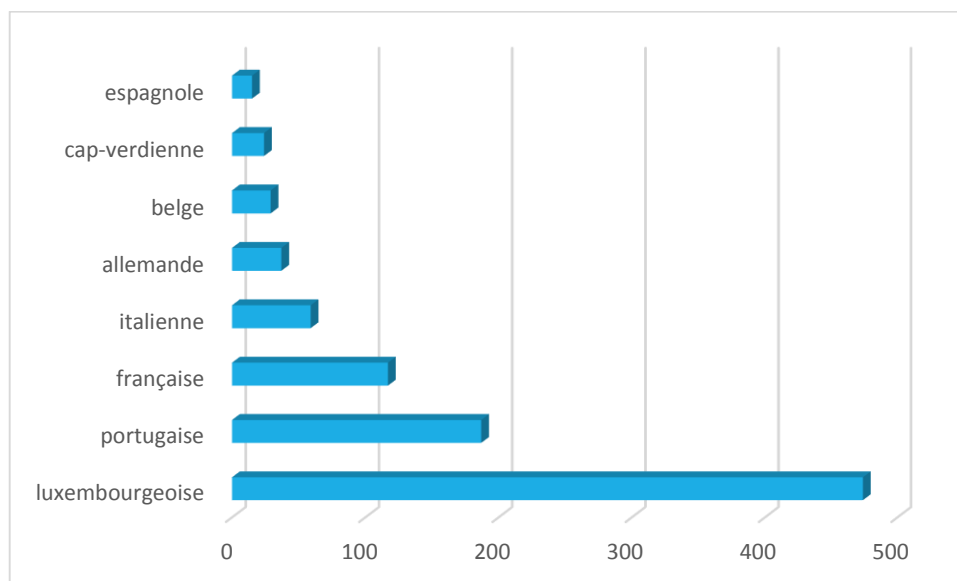

2014

évolution

2015

5.306

+ 366

5.672

Population / Âge

Pfaffenthal