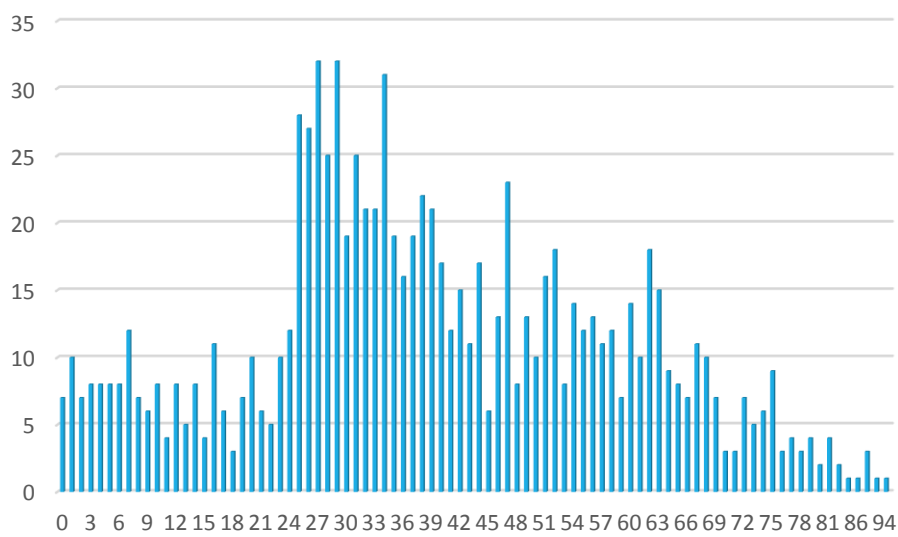

2014

évolution

2015

935

+ 38

973

Population / Âge

Dommeldange

2014

évolution

2015

2.291

+ 179

2.470

Population / Âge

Eich