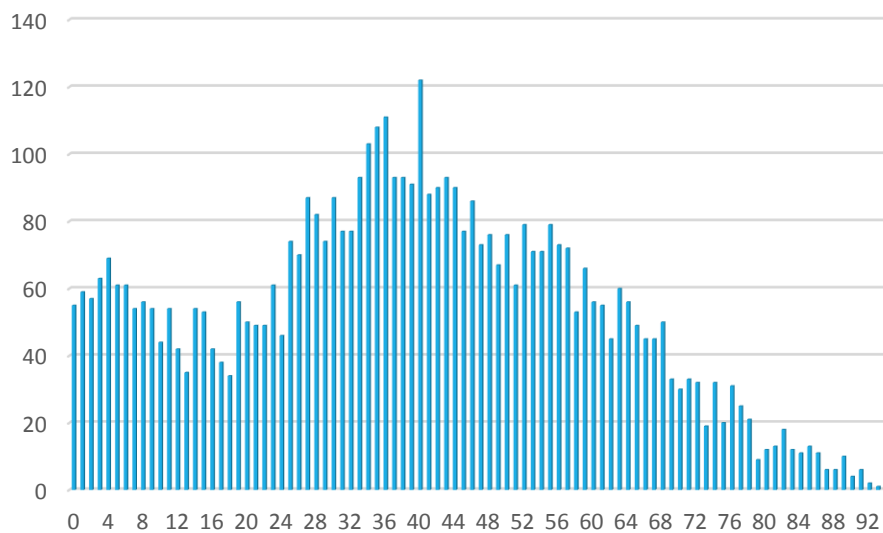

2014

évolution

2015

4.791

+ 260

5.051

Population / Âge

Limpertsberg

2014

évolution

2015

10.068

+ 122

10.190

Population / Âge

Merl