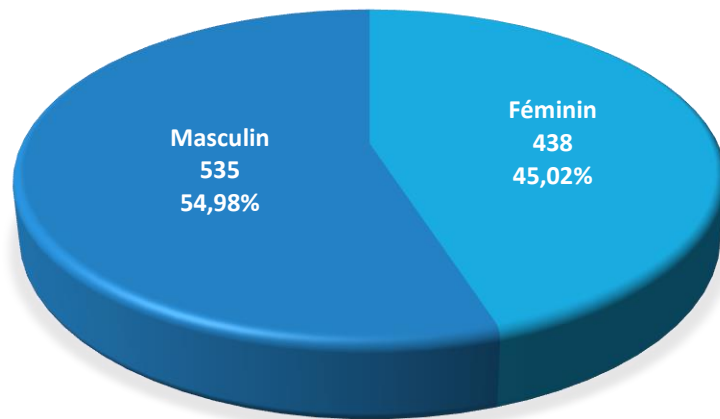

2014

évolution

2015

935

+ 38

973

Population / Âge

Dommeldange

2014

évolution

2015

2.291

+ 179

2.470

Population / Âge

Eich