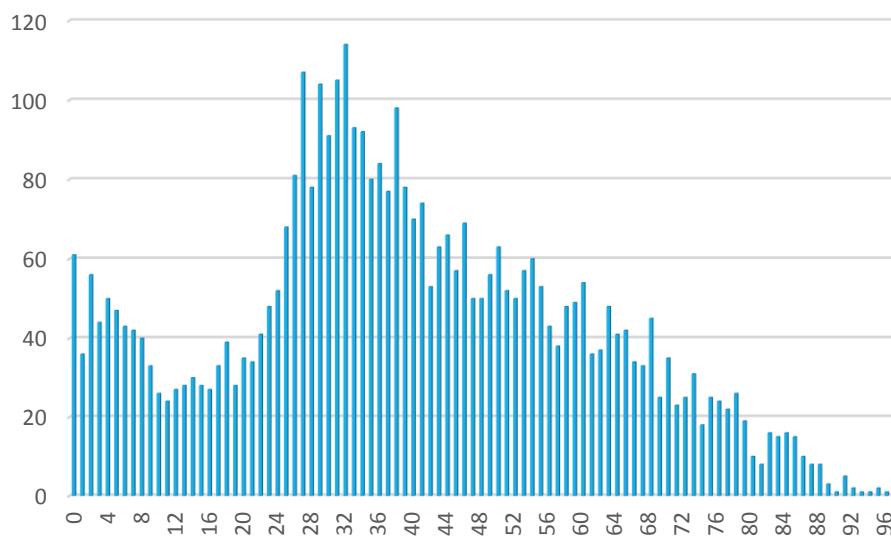

2014

évolution

2015

3.973

+ 216

4.189

Population / Âge

Ville Haute