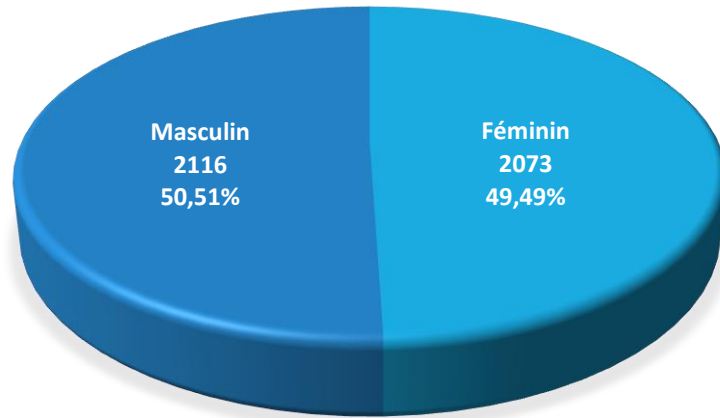

2014

évolution

2015

3.973

+ 216

4.189

Population / Âge

Ville Haute