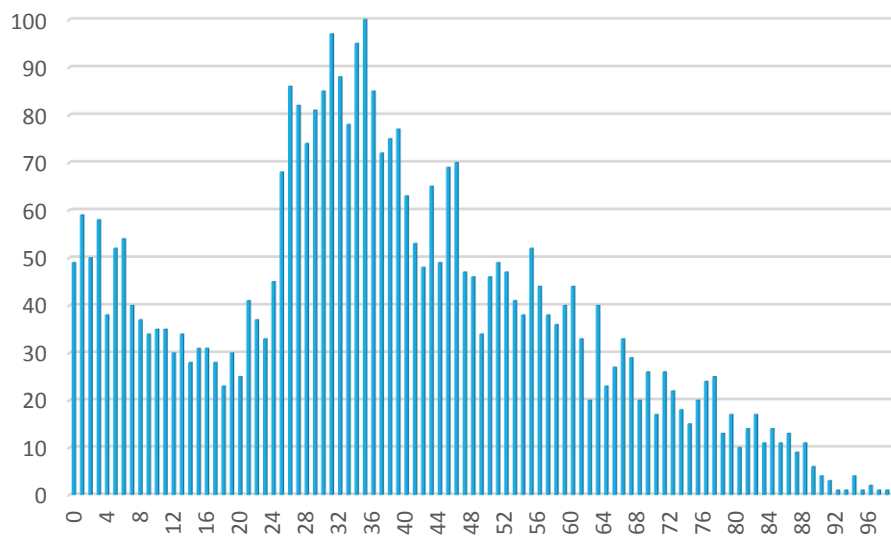

2014

évolution

2015

3.345

+ 457

3.802

Population / Âge

Clausen

TOTAL	973
--------------	------------

luxembourgeoise	245	indienne	5	slovaque	2
française	147	éthiopienne	4	ukrainienne	1
portugaise	140	grecque	4	sans	1
italienne	78	lituanienne	4	bangladaise	1
allemande	63	indonésienne	4	bulgare	1
belge	51	kosovare	3	canadienne	1
britannique	30	serbe	3	congolaise (COD)	1
espagnole	23	brésilienne	3	algérienne	1
suédoise	18	cubaine	3	Erythrée	1
américaine	17	suisse	3	géorgienne	1
polonaise	12	finlandaise	3	croate	1
cap-verdienne	11	hongroise	3	iranienne	1
danoise	10	marocaine	3	maltaise	1
irlandaise	10	sud-africaine	2	norvégienne	1
néerlandaise	10	autrichienne	2	péruvienne	1
russe	10	Bosnie-Herzégovine	2	argentine	1
roumaine	9	colombienne	2	slovène	1
thailandaise	8	tchèque	2	tunisienne	1
estonienne	7				

2014

évolution

2015

935

+ 38

973

Population / Âge

Dommeldange