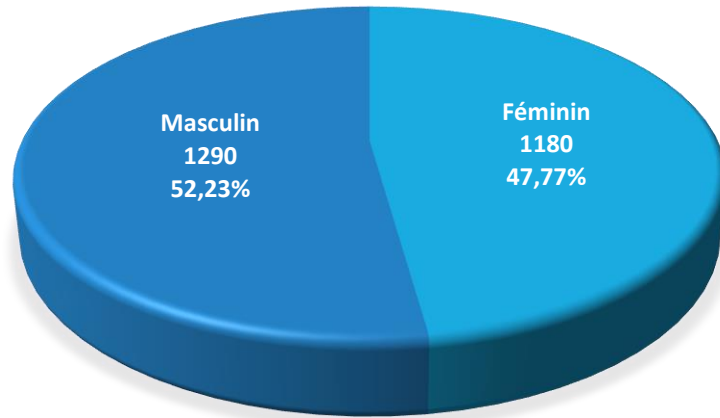

2014

évolution

2015

935

+ 38

973

Population / Âge

Dommeldange

2014

évolution

2015

2.291

+ 179

2.470

Population / Âge

Eich