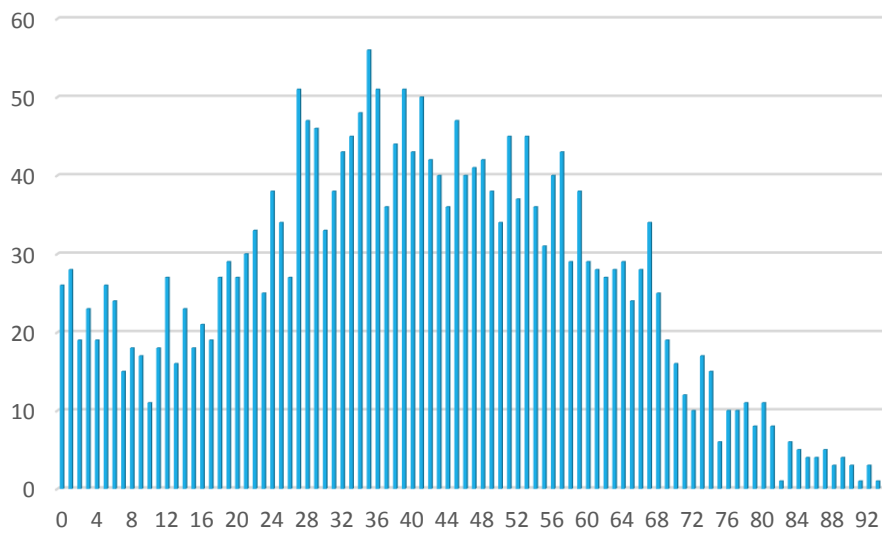

2014

évolution

2015

935

+ 38

973

Population / Âge

Dommeldange

2014

évolution

2015

2.291

+ 179

2.470

Population / Âge

Eich

2014

évolution

2015

2.664

+ 58

2.722

Population / Âge

Gare