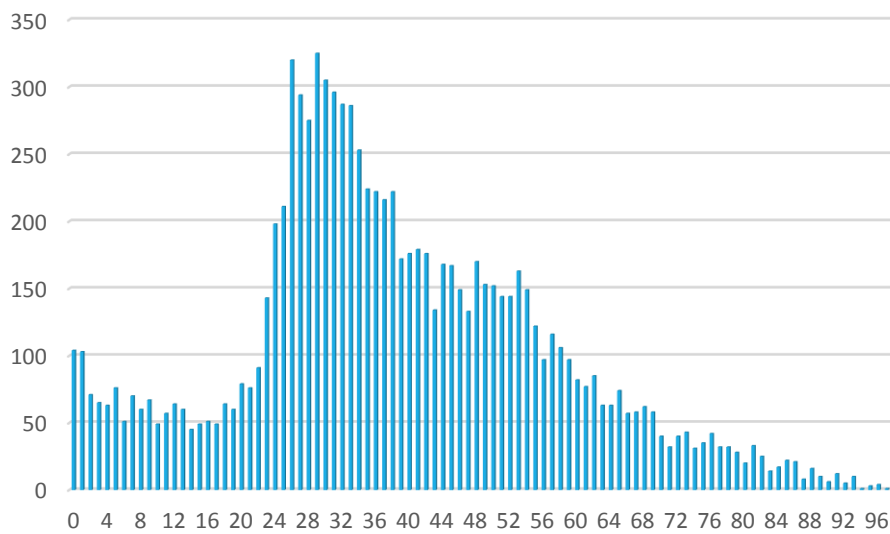

2014

évolution

2015

2.664

+ 58

2.722

Population / Âge

Gare

2014

évolution

2015

9.738

+ 192

9.930

Population / Âge

Gasperich

2014

évolution

2015

5.325

+ 298

5.623

Population / Âge

Grund