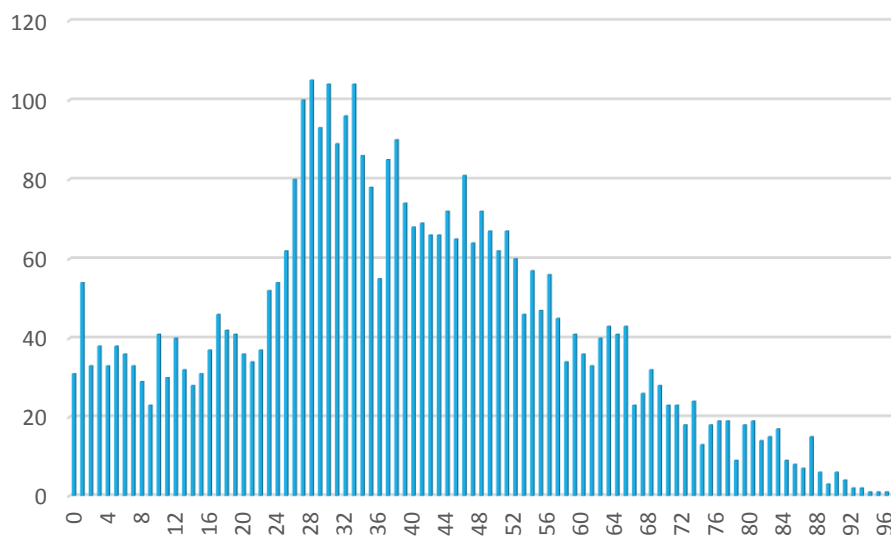

2014

évolution

2015

10.460

+ 567

11.027

Population / Âge

Bonnevoie – Nord / Verlorenkost

2014

évolution

2015

4.040

+ 55

4.095

Population / Âge

Bonnevoie-Sud

TOTAL 12 353

luxembourgeoise	4 267	croate	17	angolaise	3
portugaise	2 696	thailandaise	17	égyptienne	3
française	1 576	autrichienne	16	libérienne	3
italienne	869	algérienne	16	mexicaine	3
belge	345	finlandaise	16	singapourienne	3
allemande	325	philippine	16	togolaise	3
espagnole	254	camerounaise	16	arménienne	2
roumaine	182	suisse	15	biélorusse	2
britannique	146	sénégalaise	15	sri-lankaise	2
cap-verdienne	132	slovène	14	cyprote	2
polonaise	99	canadienne	12	mauricienne	2
chinoise	85	albanaise	11	chilienne	2
Bosnie-Herzégovine	82	japonaise	11	uruguayenne	1
grecque	79	péruvienne	10	gambienne	1
brésilienne	78	congolaise (COD)	9	vénézuélienne	1
indienne	76	dominicaine	9	sud-africaine	1
népalaise	60	estonienne	9	sans	1
irlandaise	59	guinéenne	9	azerbaïdjanaise	1
serbe	52	nigériane	8	djiboutien	1
suédoise	43	iranienne	8	béninoise	1
néerlandaise	42	macédonienne	8	kényenne	1
kosovare	41	turque	8	britannique d'outre-mer	1
américaine	40	vietnamienne	7	islandaise	1
bulgare	37	iraquienne	7	sud-coréenne	1
monténégrine	34	tunisienne	6	moldave	1
danoise	30	australienne	5	*** inconnue ***	1
hongroise	28	colombienne	5	qatarienne	1
slovaque	26	équatorienne	5	argentine	1
tchèque	25	chinoise (Taiwan)	5	indonésienne	1
marocaine	25	cubaine	4	libanaise	1
ukrainienne	23	ivoirienne	4	burundais	1
russe	23	Guinée-Bissau	4	rwandaise	1
lettonne	22	norvégienne	4	somalienne	1
maltaise	22	*!! indéterminée !!*	4	Sao Tomé-et-Principe	1
lituanienne	20	néo-zélandaise	4	syrienne	1
bangladaise	18	pakistanaise	4	indéterminée	1

2014

évolution

2015

12.182

+ 171

12.353

Population / Âge

Cents