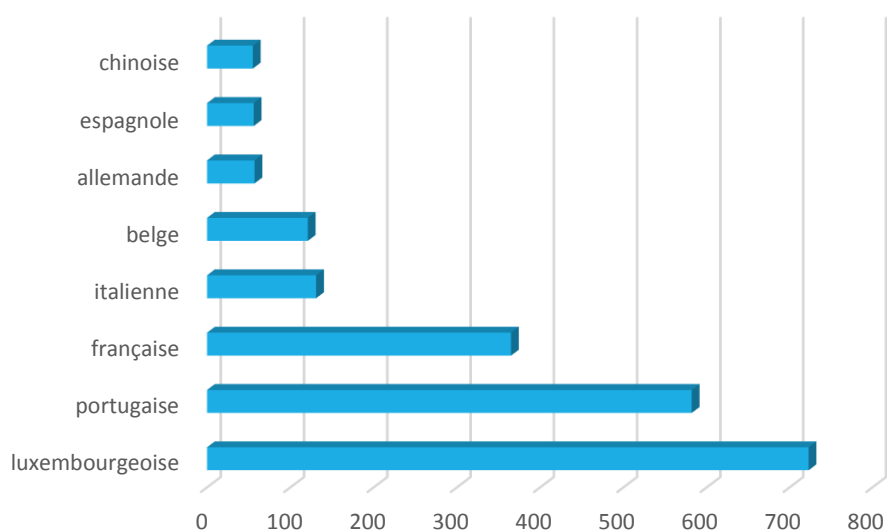

2014

évolution

2015

2.291

+ 179

2.470

Population / Âge

Eich

TOTAL 2 722

luxembourgeoise	723	américaine	8	tanzanienne	2
portugaise	582	Erythrée	8	éthiopienne	2
française	365	finlandaise	8	maltaise	2
italienne	131	croate	8	norvégienne	2
belge	121	autrichienne	7	sénégalaise	2
allemande	57	tchèque	7	andorrane	1
espagnole	56	philippine	7	australienne	1
chinoise	55	russe	7	bangladaise	1
hongroise	41	vietnamienne	6	bhoutanaise	1
britannique	39	marocaine	6	cubaine	1
polonaise	38	somalienne	6	colombienne	1
roumaine	36	afghane	5	algérienne	1
grecque	31	Guinée-Bissau	5	ougandaise	1
kosovare	24	lettonne	5	égyptienne	1
brésilienne	16	slovaque	5	guatémaltèque	1
estonienne	15	syrienne	5	guinéenne	1
néerlandaise	15	indéterminée	5	jordanienne	1
serbe	14	cyprite	4	iraquienne	1
monténégrine	14	mauricienne	4	islandaise	1
danoise	14	thailandaise	4	kirghize	1
macédonienne	14	camerounaise	4	sud-coréenne	1
Bosnie-Herzégovine	13	tunisienne	4	libyenne	1
indienne	13	turque	4	malaisienne	1
irlandaise	13	vénézuélienne	3	népalaise	1
albanaise	12	biélorusse	3	nigérienne	1
bulgare	12	suisse	3	néo-zélandaise	1
iranienne	12	dominicaine	3	péruvienne	1
ukrainienne	11	lituanienne	3	paraguayenne	1
suédoise	11	pakistanaise	3	centrafricaine	1
canadienne	10	slovène	3	libanaise	1
cap-verdienne	10	ivoirienne	2	maliennne	1
japonaise	10	congolaise (COD)	2	togolaise	1