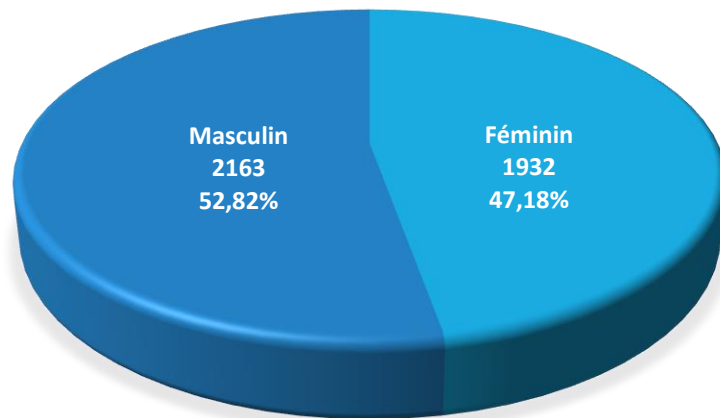

2014

évolution

2015

10.460

+ 567

11.027

Population / Âge

Bonnevoie – Nord / Verlorenkost

2014

évolution

2015

4.040

+ 55

4.095

Population / Âge

Bonnevoie-Sud

TOTAL 12 353

luxembourgeoise	4 267	croate	17	angolaise	3
portugaise	2 696	thailandaise	17	égyptienne	3
française	1 576	autrichienne	16	libérienne	3
italienne	869	algérienne	16	mexicaine	3
belge	345	finlandaise	16	singapourienne	3
allemande	325	philippine	16	togolaise	3
espagnole	254	camerounaise	16	arménienne	2
roumaine	182	suisse	15	biélorusse	2
britannique	146	sénégalaise	15	sri-lankaise	2
cap-verdienne	132	slovène	14	cyprote	2
polonaise	99	canadienne	12	mauricienne	2
chinoise	85	albanaise	11	chilienne	2
Bosnie-Herzégovine	82	japonaise	11	uruguayenne	1
grecque	79	péruvienne	10	gambienne	1
brésilienne	78	congolaise (COD)	9	vénézuélienne	1
indienne	76	dominicaine	9	sud-africaine	1
népalaise	60	estonienne	9	sans	1
irlandaise	59	guinéenne	9	azerbaïdjanaise	1
serbe	52	nigériane	8	djiboutien	1
suédoise	43	iranienne	8	béninoise	1
néerlandaise	42	macédonienne	8	kényenne	1
kosovare	41	turque	8	britannique d'outre-mer	1
américaine	40	vietnamienne	7	islandaise	1
bulgare	37	iraquienne	7	sud-coréenne	1
monténégrine	34	tunisienne	6	moldave	1
danoise	30	australienne	5	*** inconnue ***	1
hongroise	28	colombienne	5	qatarienne	1
slovaque	26	équatorienne	5	argentine	1
tchèque	25	chinoise (Taiwan)	5	indonésienne	1
marocaine	25	cubaine	4	libanaise	1
ukrainienne	23	ivoirienne	4	burundais	1
russe	23	Guinée-Bissau	4	rwandaise	1
lettonne	22	norvégienne	4	somalienne	1
maltaise	22	*!! indéterminée !!*	4	Sao Tomé-et-Principe	1
lituanienne	20	néo-zélandaise	4	syrienne	1
bangladaise	18	pakistanaise	4	indéterminée	1

2014

évolution

2015

12.182

+ 171

12.353

Population / Âge

Cents