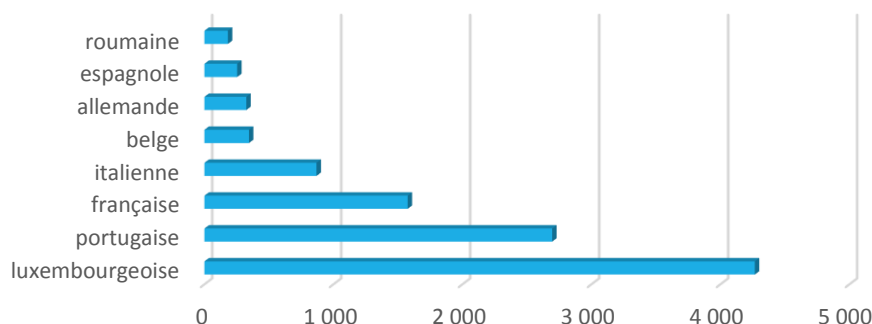

2014

évolution

2015

4.040

+ 55

4.095

Population / Âge

Bonnevoie-Sud

TOTAL 12 353

luxembourgeoise	4 267	croate	17	angolaise	3
portugaise	2 696	thailandaise	17	égyptienne	3
française	1 576	autrichienne	16	libérienne	3
italienne	869	algérienne	16	mexicaine	3
belge	345	finlandaise	16	singapourienne	3
allemande	325	philippine	16	togolaise	3
espagnole	254	camerounaise	16	arménienne	2
roumaine	182	suisse	15	biélorusse	2
britannique	146	sénégalaise	15	sri-lankaise	2
cap-verdienne	132	slovène	14	cyprote	2
polonaise	99	canadienne	12	mauricienne	2
chinoise	85	albanaise	11	chilienne	2
Bosnie-Herzégovine	82	japonaise	11	uruguayenne	1
grecque	79	péruvienne	10	gambienne	1
brésilienne	78	congolaise (COD)	9	vénézuélienne	1
indienne	76	dominicaine	9	sud-africaine	1
népalaise	60	estonienne	9	sans	1
irlandaise	59	guinéenne	9	azerbaïdjanaise	1
serbe	52	nigériane	8	djiboutien	1
suédoise	43	iranienne	8	béninoise	1
néerlandaise	42	macédonienne	8	kényenne	1
kosovare	41	turque	8	britannique d'outre-mer	1
américaine	40	vietnamienne	7	islandaise	1
bulgare	37	iraquienne	7	sud-coréenne	1
monténégrine	34	tunisienne	6	moldave	1
danoise	30	australienne	5	*** inconnue ***	1
hongroise	28	colombienne	5	qatarienne	1
slovaque	26	équatorienne	5	argentine	1
tchèque	25	chinoise (Taiwan)	5	indonésienne	1
marocaine	25	cubaine	4	libanaise	1
ukrainienne	23	ivoirienne	4	burundais	1
russe	23	Guinée-Bissau	4	rwandaise	1
lettonne	22	norvégienne	4	somalienne	1
maltaise	22	*!! indéterminée !!*	4	Sao Tomé-et-Principe	1
lituanienne	20	néo-zélandaise	4	syrienne	1
bangladaise	18	pakistanaise	4	indéterminée	1