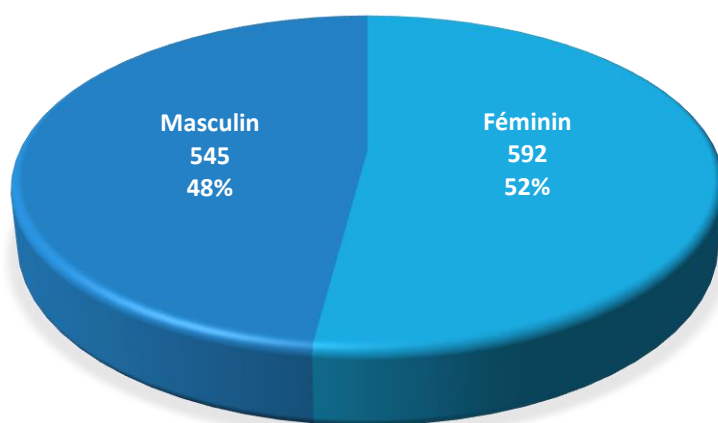

2014

évolution

2015

1.194

- 57

1.137

Population / Âge

Pulvermühle