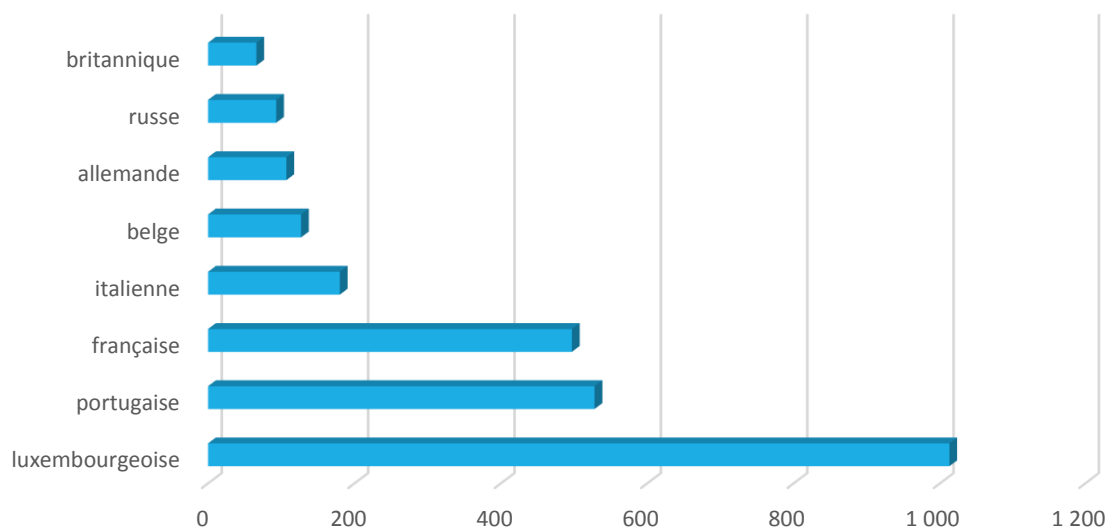

Beggen

TOTAL 3 345

luxembourgeoise	1 013	ukrainienne	11	égyptienne	2
portugaise	528	Bosnie-Herzégovine	11	japonaise	2
française	497	finlandaise	11	maltaise	2
italienne	180	libanaise	11	sénégalaise	2
belge	127	suédoise	11	camerounaise	2
allemande	107	slovène	11	tunisienne	2
russe	93	américaine	10	nigériane	1
britannique	66	autrichienne	10	vénézuélienne	1
polonaise	63	népalaise	10	sud-africaine	1
espagnole	61	serbe	9	angolaise	1
grecque	57	israélienne	7	sans	1
roumaine	51	macédonienne	7	azerbaïdjanaise	1
chinoise	33	albanaise	6	suisse	1
hongroise	29	danoise	5	ivoirienne	1
irlandaise	28	malaisienne	5	colombienne	1
indienne	23	mauricienne	5	dominicaine	1
brésilienne	21	pakistanaise	5	géorgienne	1
néerlandaise	19	philippine	5	ghanéenne	1
slovaque	18	norvégienne	4	iranienne	1
tchèque	17	kosovare	3	sud-coréenne	1
estonienne	15	sri-lankaise	3	marocaine	1
monténégrine	14	Guinée-Bissau	3	moldave	1
bulgare	13	mexicaine	3	péruvienne	1
lituanienne	13	chinoise (Taiwan)	3	malgache	1
turque	13	biélorusse	2	salvadorienne	1
cap-verdienne	12	costa-ricienne	2	somalienne	1
croate	12	cyprote	2	thailandaise	1
lettonne	12	algérienne	2