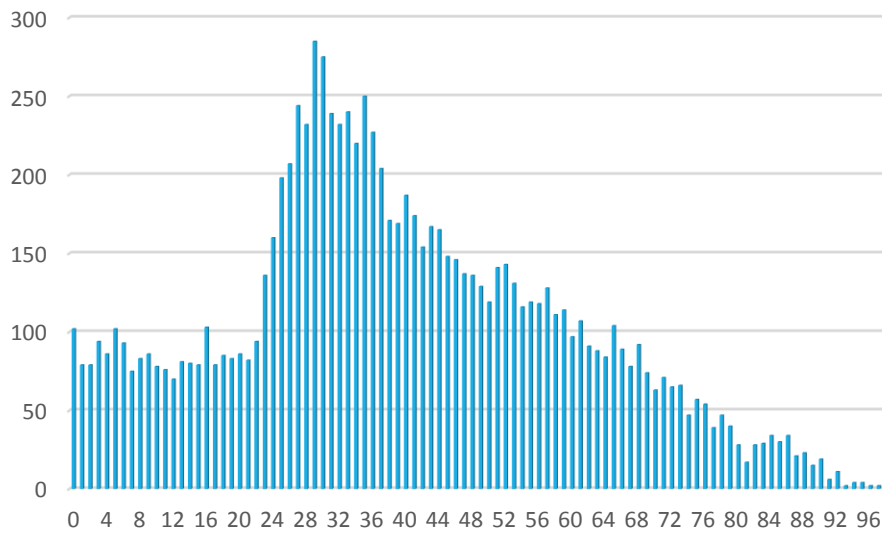

2014

évolution

2015

4.791

+ 260

5.051

Population / Âge

Limpertsberg

2014

évolution

2015

10.068

+ 122

10.190

Population / Âge

Merl

2014

évolution

2015

4.869

+ 100

4.969

Population / Âge

Mühlenbach