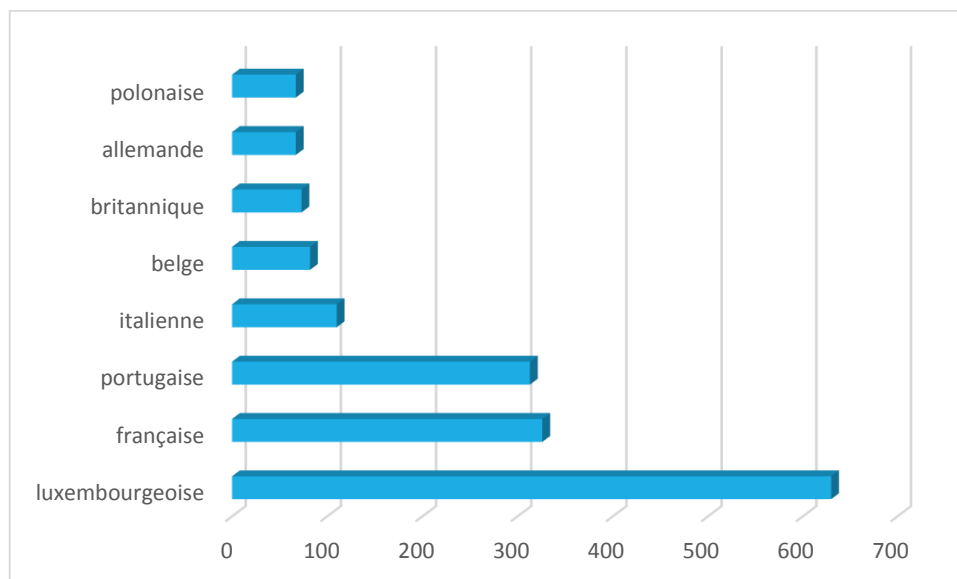

2014

évolution

2015

3.312

+ 126

3.438

Population / Âge

Weimerskirch