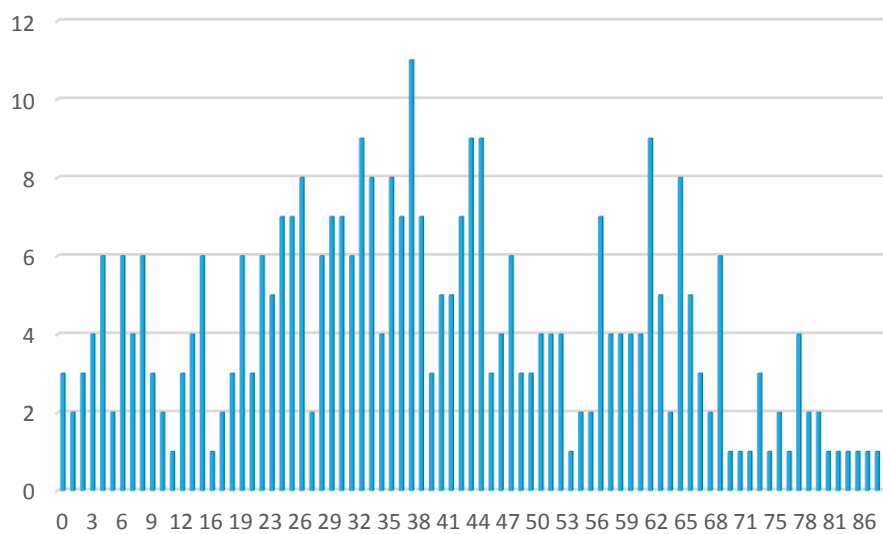

2014

évolution

2015

333

+ 14

347

Population / Âge

Rollingergrund / Belair-Nord