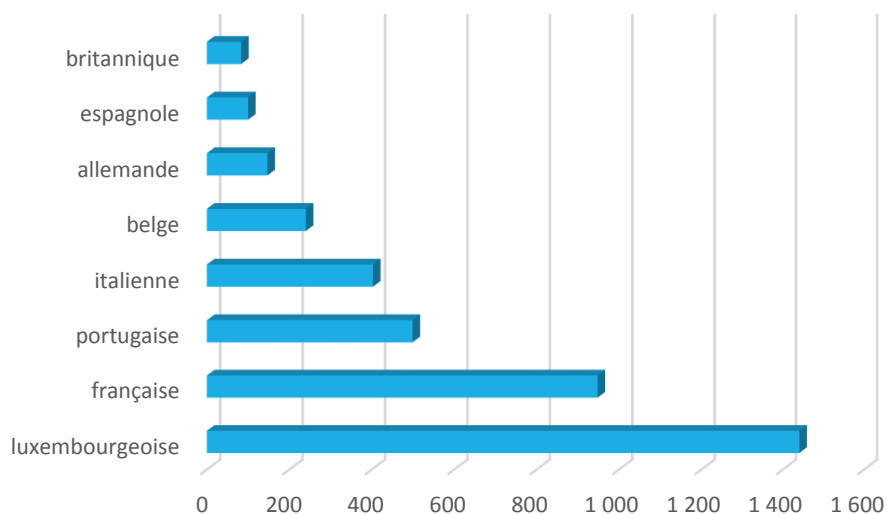

2014

évolution

2015

4.791

+ 260

5.051

Population / Âge

Limpertsberg

TOTAL 10 190

luxembourgeoise	2 584	marocaine	20	cubaine	3
française	2 164	Bosnie-Herzégovine	19	congolaise (COD)	3
italienne	694	tunisienne	18	égyptienne	3
allemande	499	turque	18	sud-coréenne	3
belge	472	iranienne	17	libyenne	3
portugaise	463	ukrainienne	15	malgache	3
espagnole	418	algérienne	15	maliennne	3
britannique	292	islandaise	14	indéterminée	3
américaine	175	norvégienne	14	ZZZ	3
suédoise	156	cap-verdienne	13	vietnamienne	2
grecque	151	géorgienne	13	vénézuélienne	2
polonaise	133	kosovare	12	dominicaine	2
roumaine	126	thailandaise	11	moldave	2
russe	102	serbe	10	mauricienne	2
néerlandaise	100	biélorusse	9	zimbabwéenne	2
danoise	99	colombienne	9	togolaise	2
finlandaise	97	israélienne	9	gambienne	1
hongroise	88	macédonienne	9	angolaise	1
bulgare	87	philippine	9	arménienne	1
chinoise	83	nigérienne	8	Burkina Faso	1
iraquienne	76	azerbaïdjanaise	8	sri-lankaise	1
syrienne	66	mexicaine	8	costa-ricienne	1
afghane	65	camerounaise	8	ghanéenne	1
irlandaise	54	sud-africaine	7	hondurienne	1
tchèque	53	ivoirienne	7	kazakhe	1
lituanienne	51	cyprote	7	kirghize	1
estonienne	50	monténégrine	6	malaisienne	1
croate	50	australienne	6	*!! indéterminée !!*	1
suisse	45	Erythrée	6	pakistanaise	1
autrichienne	42	sénégalaise	6	paraguayenne	1
japonaise	33	somalienne	6	centrafricaine	1
canadienne	31	Guinée-Bissau	5	haïtienne	1
slovaque	26	argentine	5	mauritanienne	1
lettonne	25	éthiopienne	4	libanaise	1
indienne	24	guinéenne	4	rwandaise	1
albanaise	23	népalaise	4	salvadorienne	1
slovène	22	néo-zélandaise	4	singapourienne	1
maltaise	21	péruvienne	4	palestinienne	1
brésilienne	20				

2014

évolution

2015

10.068

+ 122

10.190

Population / Âge

Merl