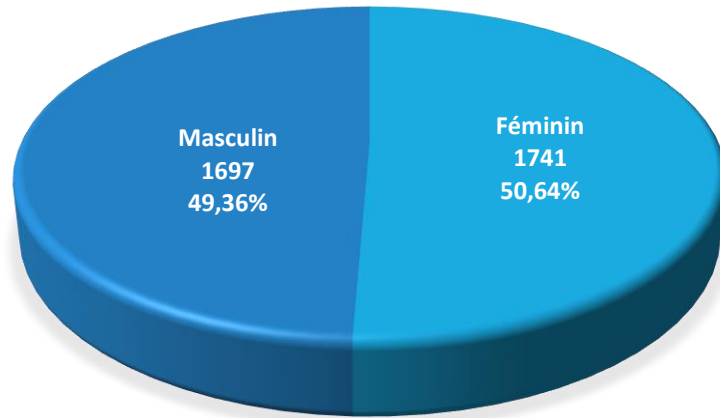

2014

évolution

2015

3.312

+ 126

3.438

Population / Âge

Weimerskirch