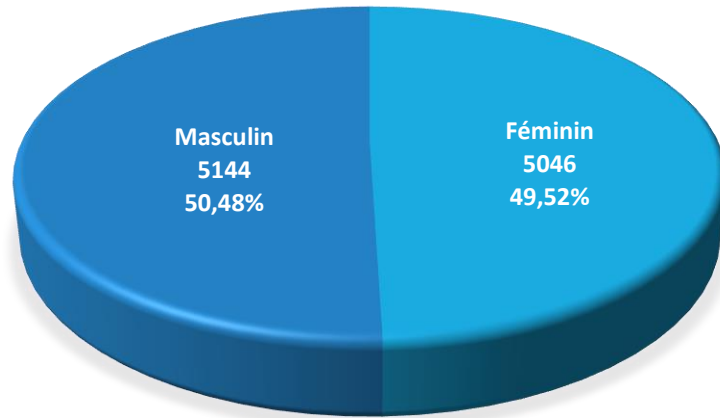

2014

évolution

2015

4.791

+ 260

5.051

Population / Âge

Limpertsberg

2014

évolution

2015

10.068

+ 122

10.190

Population / Âge

Merl

2014

évolution

2015

4.869

+ 100

4.969

Population / Âge

Mühlenbach