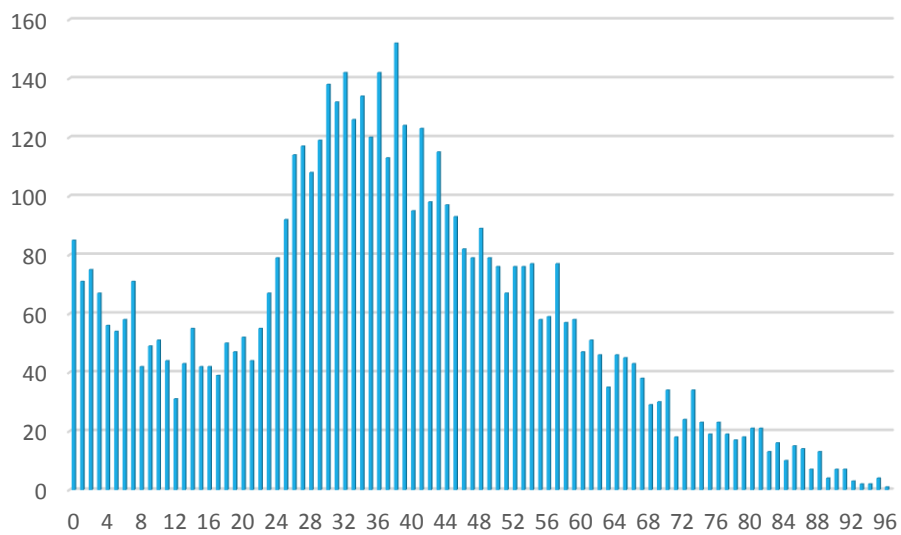

2014

évolution

2015

1.652

+ 16

1.668

Population / Âge

Neudorf / Weimershof

2014

évolution

2015

5.306

+ 366

5.672

Population / Âge

Pfaffenthal

2014

évolution

2015

1.194

- 57

1.137

Population / Âge

Pulvermühle