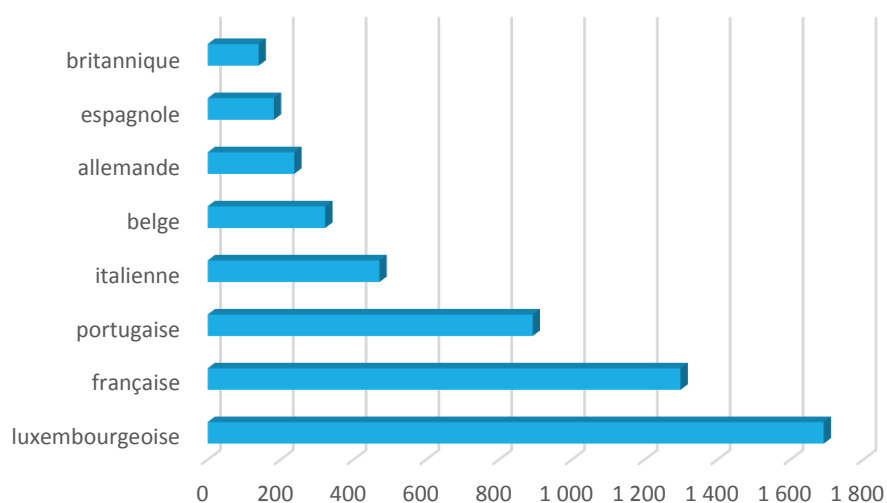

2014

évolution

2015

1.370

+ 6

1.376

Population / Âge

Hollerich