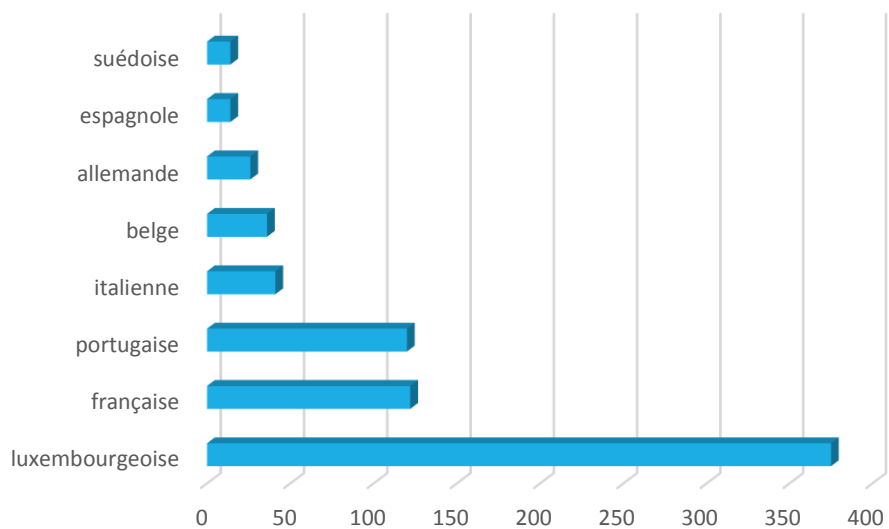

2014

évolution

2015

9.738

+ 192

9.930

Population / Âge

Gasperich

2014

évolution

2015

5.325

+ 298

5.623

Population / Âge

Grund