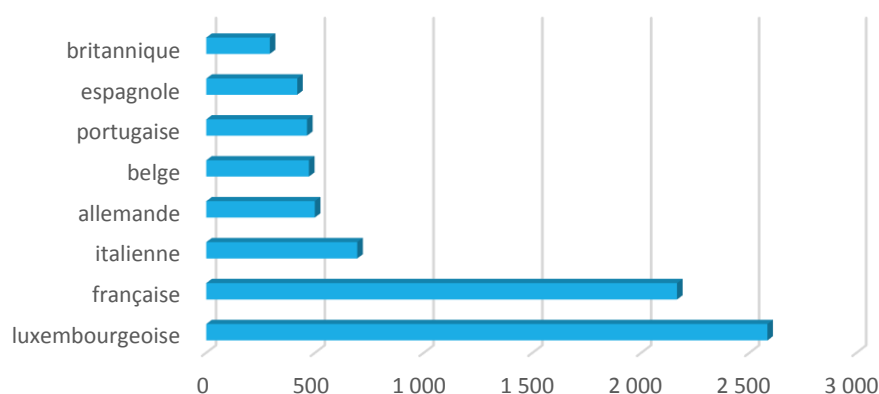

2014

évolution

2015

4.791

+ 260

5.051

Population / Âge

Limpertsberg