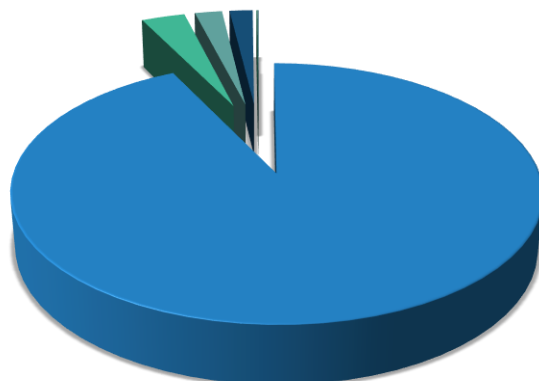

Les habitants de la Ville par continents au 31/12/2015

■ Européens (102 511)	■ Asiatiques (3 625)	■ Américains (2 274)	■ Africains (1 929)
■ Océaniens (100)	■ Indéterminés (44)	■ Apatrides (16)