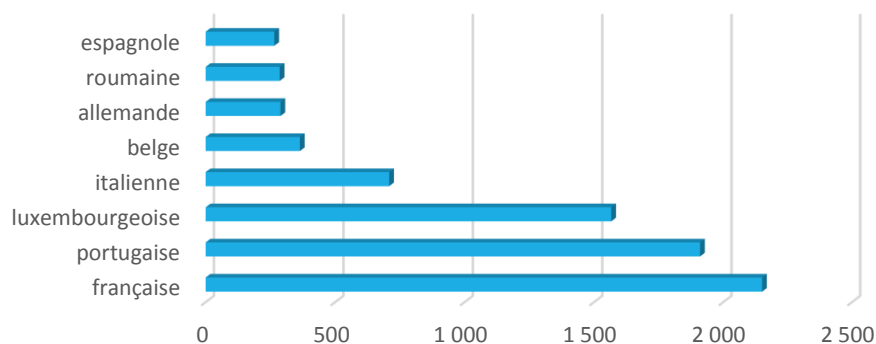

2014

évolution

2015

2.664

+ 58

2.722

Population / Âge

Gare

2014

évolution

2015

9.738

+ 192

9.930

Population / Âge

Gasperich