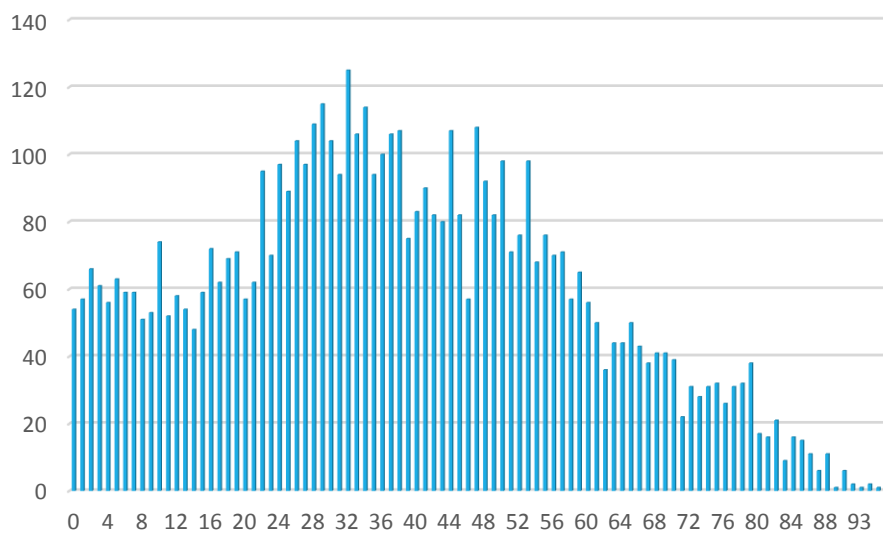

2014

évolution

2015

9.738

+ 192

9.930

Population / Âge

Gasperich

2014

évolution

2015

5.325

+ 298

5.623

Population / Âge

Grund