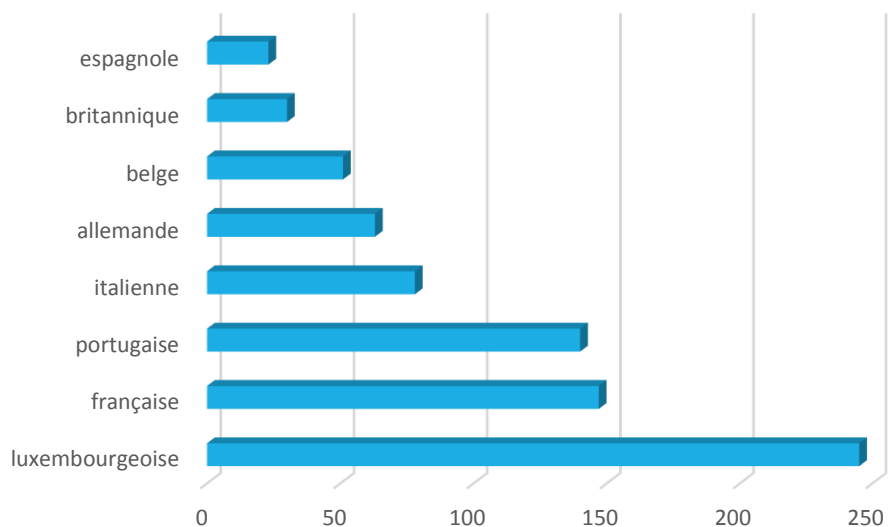

2014

évolution

2015

3.345

+ 457

3.802

Population / Âge

Clausen