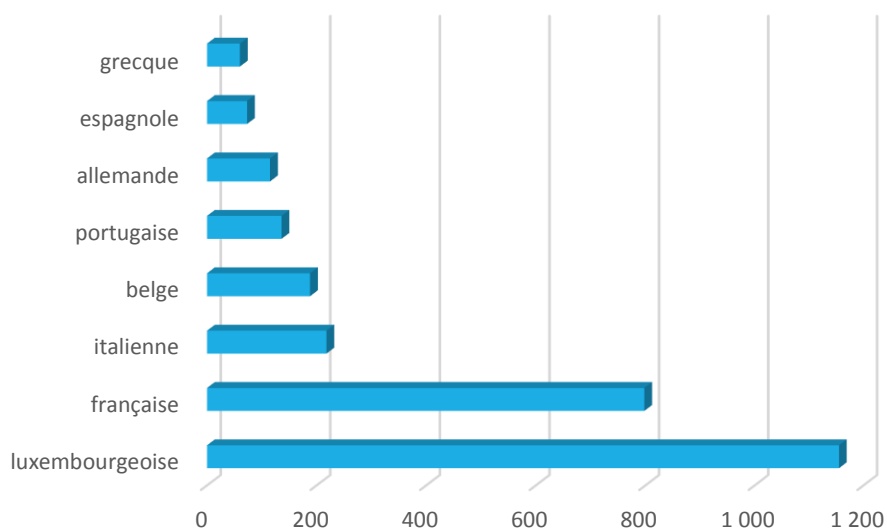

2014

évolution

2015

3.973

+ 216

4.189

Population / Âge

Ville Haute