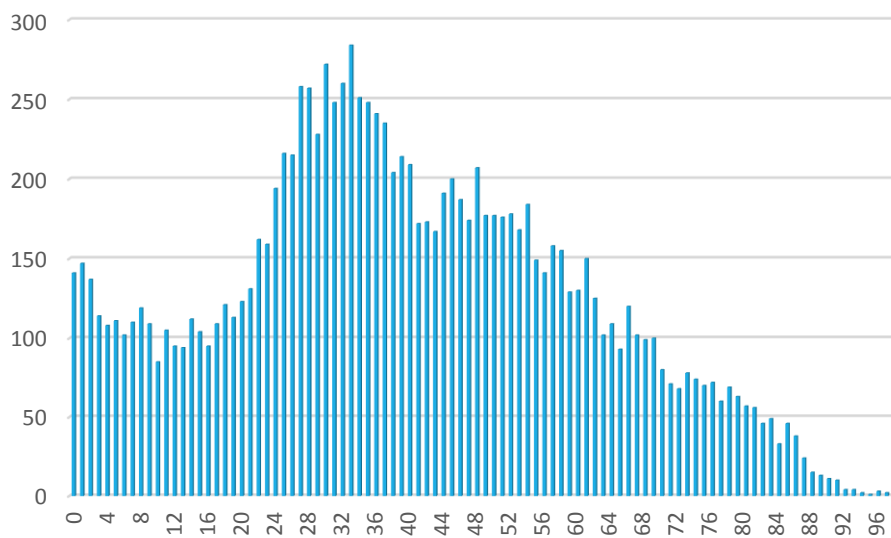

2014

évolution

2015

12.182

+ 171

12.353

Population / Âge

Cents

TOTAL

6 178

luxembourgeoise	3 205	tchèque	16	macédonienne	4
française	560	lituanienne	16	néo-zélandaise	4
portugaise	387	ukrainienne	15	biélorusse	3
italienne	368	croate	15	argentine	3
belge	177	mexicaine	13	thailandaise	3
allemande	172	estonienne	12	kosovare	2
britannique	123	slovène	12	albanaise	2
espagnole	103	slovaque	11	équatorienne	2
danoise	87	norvégienne	9	éthiopienne	2
grecque	79	sud-africaine	8	kazakhe	2
islandaise	59	colombienne	8	indonésienne	2
suédoise	57	lettonne	8	sénégalaise	2
irlandaise	51	philippine	8	camerounaise	2
polonaise	50	monténégrine	7	grenadine	1
finlandaise	44	canadienne	7	angolaise	1
néerlandaise	44	iranienne	7	sans	1
Bosnie-Herzégovine	39	sud-coréenne	7	ivoirienne	1
américaine	37	marocaine	7	congolaise (COD)	1
hongroise	30	tunisienne	7	géorgienne	1
chinoise	30	israélienne	6	mauricienne	1
brésilienne	29	maltaise	6	péruvienne	1
roumaine	28	turque	6	paraguayenne	1
indienne	27	algérienne	5	botswanaise	1
bulgare	20	pakistanaise	5	rwandaise	1
russe	19	nigériane	4	namibienne	1
serbe	18	australienne	4	togolaise	1
autrichienne	18	cyprote	4	tadjik	1
suisse	16	japonaise	4	indéterminée	1
cap-verdienne	16				