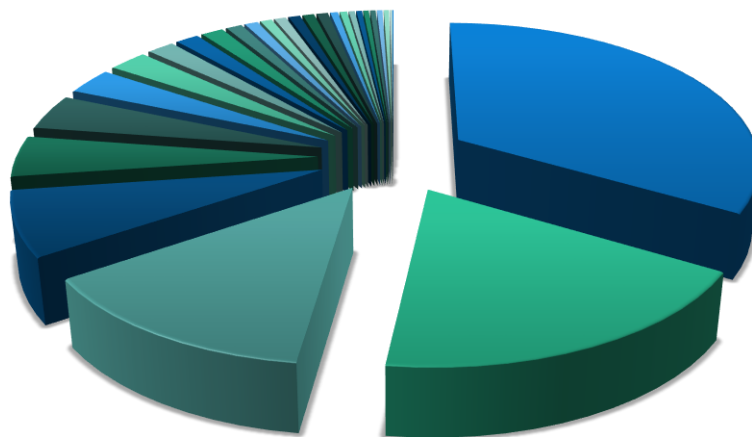

Les habitants communautaires de la Ville au 31/12/2015

■ Luxembourgeois (33 314)	■ Français (18 540)	■ Portugais (13 370)	■ Italiens (7 215)
■ Belges (4 554)	■ Allemands (3 979)	■ Espagnols (2 959)	■ Britanniques (2 417)
■ Roumains (1 687)	■ Grecs (1 429)	■ Polonais (1 381)	■ Suédois (1 000)
■ Néerlandais (830)	■ Bulgares (733)	■ Irlandais (733)	■ Hongrois (730)
■ Finlandais (709)	■ Danois (708)	■ Litvaniens (480)	■ Tchèques (464)
■ Estoniens (380)	■ Slovaques (354)	■ Autrichiens (342)	■ Slovènes (342)
■ Croates (340)	■ Lettons (333)	■ Maltais (132)	■ Chypriotes (64)