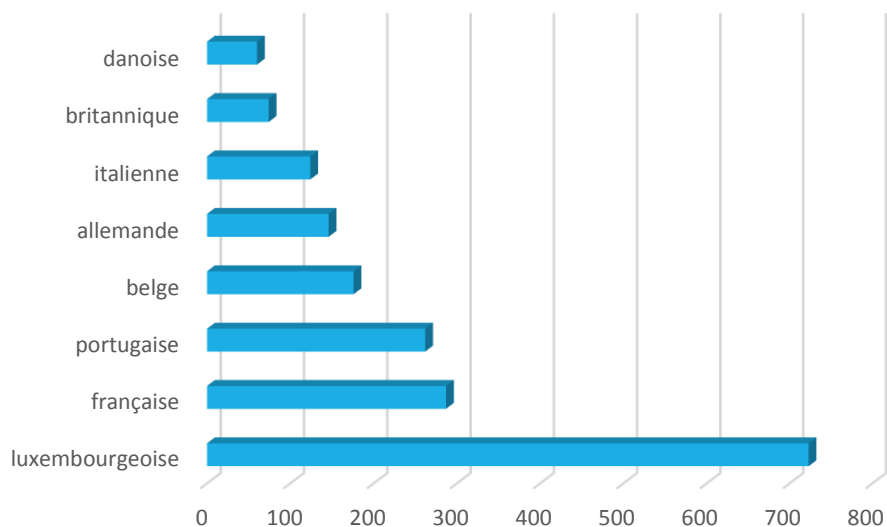

2014

évolution

2015

935

+ 38

973

Population / Âge

Dommeldange