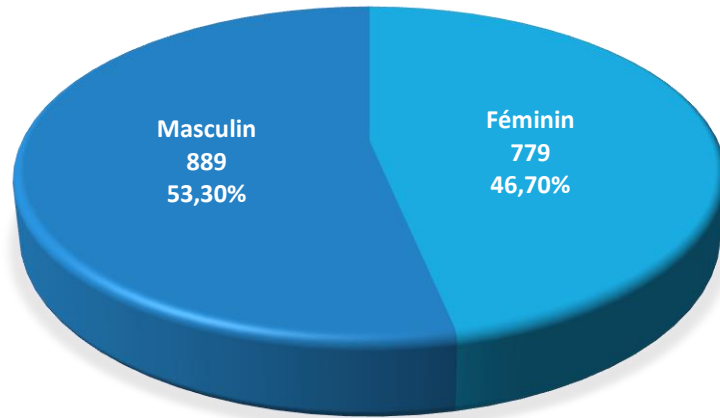

2014

évolution

2015

1.652

+ 16

1.668

Population / Âge

Neudorf / Weimershof