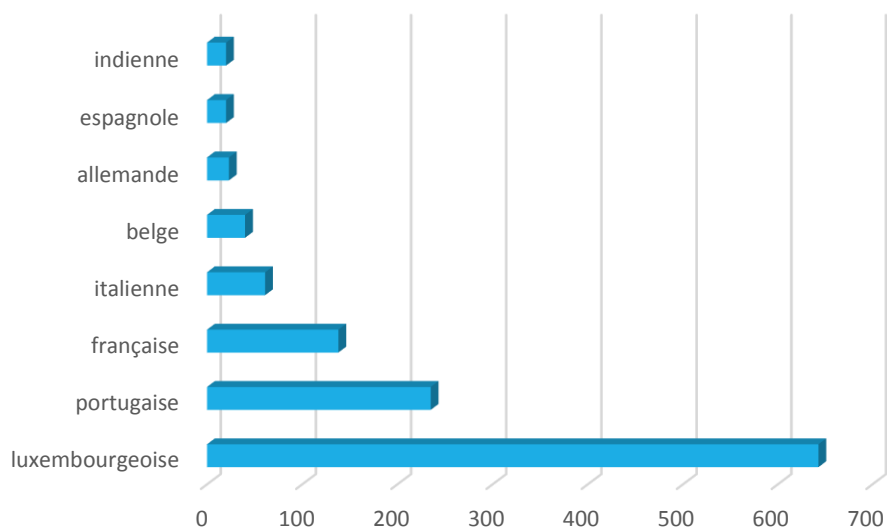

2014

évolution

2015

925

+ 18

943

Population / Âge

Hamm