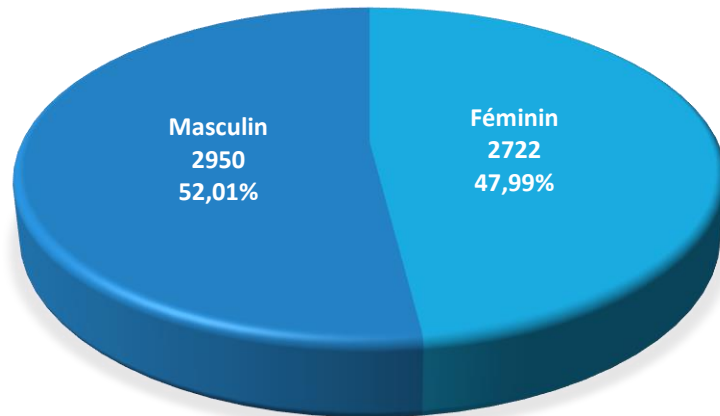

2014

évolution

2015

5.306

+ 366

5.672

Population / Âge

Pfaffenthal

2014

évolution

2015

1.194

- 57

1.137

Population / Âge

Pulvermühle