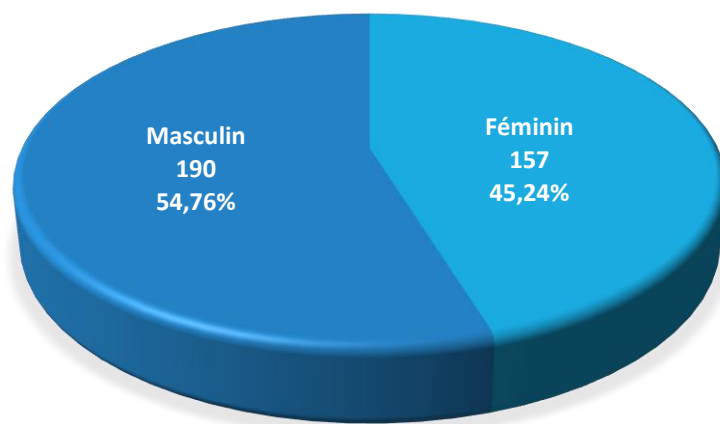

2014

évolution

2015

333

+ 14

347

Population / Âge

Rollingergrund / Belair-Nord