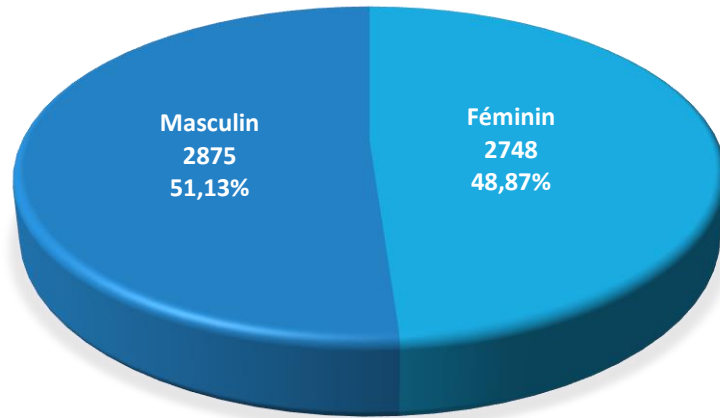

2014

évolution

2015

9.738

+ 192

9.930

Population / Âge

Gasperich

2014

évolution

2015

5.325

+ 298

5.623

Population / Âge

Grund

2014

évolution

2015

925

+ 18

943

Population / Âge

Hamm