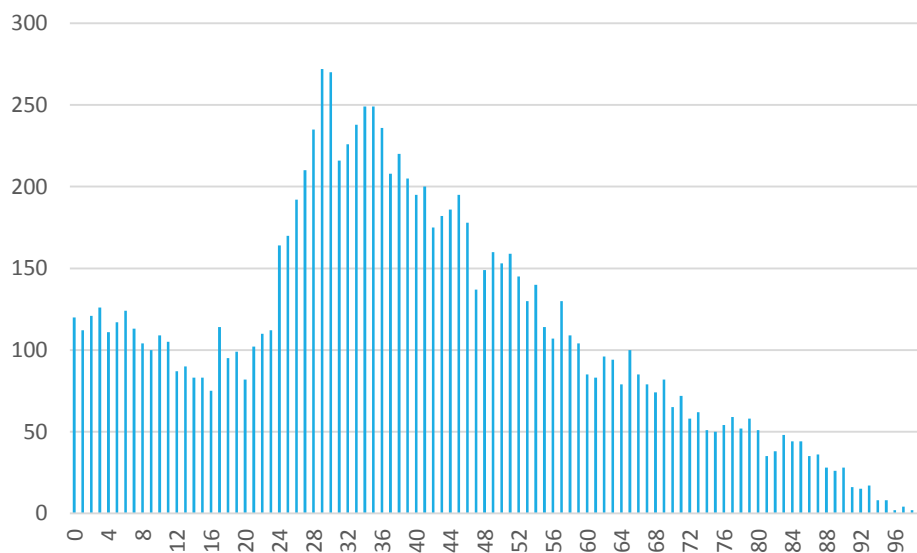

2014

évolution

2015

3.277

+ 68

3.345

Population / Âge

Belair

TOTAL 11 027

luxembourgeoise	3 428	suisse	24	ivoirienne	4
française	2 217	turque	24	iraquienne	4
italienne	782	marocaine	22	vénézuélienne	3
portugaise	528	maltaise	18	cubaine	3
allemande	525	cap-verdienne	16	cyprote	3
belge	492	sud-coréenne	14	dominicaine	3
espagnole	365	philippine	13	malaisienne	3
britannique	299	ukrainienne	12	néo-zélandaise	3
américaine	221	israélienne	12	argentine	3
suédoise	181	afghane	11	gambienne	2
roumaine	150	thailandaise	11	azerbaïdjanaise	2
grecque	137	camerounaise	11	Burkina Faso	2
polonaise	135	kosovare	10	géorgienne	2
néerlandaise	98	colombienne	9	ghanéenne	2
irlandaise	86	Erythrée	9	cambodgien	2
danoise	80	serbe	8	*!! indéterminée !!*	2
japonaise	78	australienne	8	chilienne	2
russe	78	Bosnie-Herzégovine	8	indonésienne	2
finlandaise	73	mexicaine	8	malgache	2
indienne	72	islandaise	7	sénégalaise	2
chinoise	72	togolaise	7	soudanaise	2
tchèque	61	monténégrine	6	indéterminée	2
hongroise	54	sud-africaine	6	vietnamienne	1
bulgare	49	algérienne	6	bénoïse	1
lettonne	41	iranienne	6	kényenne	1
slovène	41	pakistanaise	6	égyptienne	1
lituanienne	39	biélorusse	5	jordanienne	1
autrichienne	38	congolaise (COD)	5	chinoise (Taiwan)	1
estonienne	38	équatorienne	5	libanaise	1
croate	33	jamaïquaine	5	zimbabwéenne	1
norvégienne	30	mauricienne	5	burundais	1
slovaque	29	péruvienne	5	salvadorienne	1
brésilienne	25	syrienne	5	singapourienne	1
canadienne	25	tunisienne	5	somalienne	1
albanaise	24	nigériane	4		

2014

évolution

2015

10.460

+ 567

11.027

Population / Âge

Bonnevoie – Nord / Verlorenkost

2014

évolution

2015

4.040

+ 55

4.095

Population / Âge

Bonnevoie-Sud