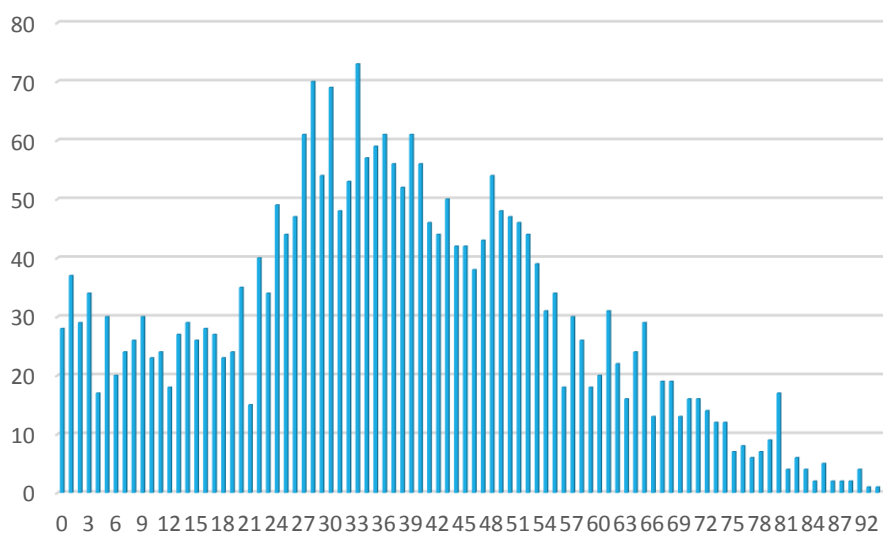

2014

évolution

2015

2.664

+ 58

2.722

Population / Âge

Gare

2014

évolution

2015

9.738

+ 192

9.930

Population / Âge

Gasperich