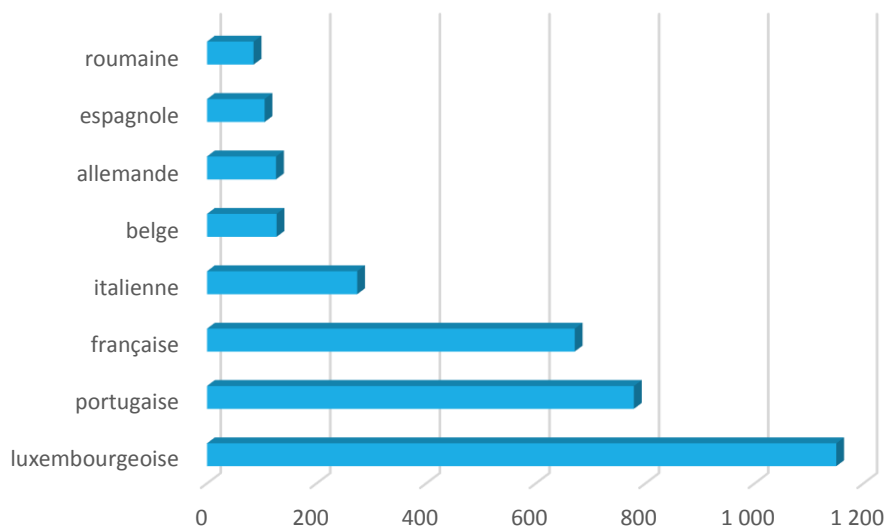

TOTAL 11 027

luxembourgeoise	3 428	suisse	24	ivoirienne	4
française	2 217	turque	24	iraquienne	4
italienne	782	marocaine	22	vénézuélienne	3
portugaise	528	maltaise	18	cubaine	3
allemande	525	cap-verdienne	16	cyprote	3
belge	492	sud-coréenne	14	dominicaine	3
espagnole	365	philippine	13	malaisienne	3
britannique	299	ukrainienne	12	néo-zélandaise	3
américaine	221	israélienne	12	argentine	3
suédoise	181	afghane	11	gambienne	2
roumaine	150	thailandaise	11	azerbaïdjanaise	2
grecque	137	camerounaise	11	Burkina Faso	2
polonaise	135	kosovare	10	géorgienne	2
néerlandaise	98	colombienne	9	ghanéenne	2
irlandaise	86	Erythrée	9	cambodgien	2
danoise	80	serbe	8	*!! indéterminée !!*	2
japonaise	78	australienne	8	chilienne	2
russe	78	Bosnie-Herzégovine	8	indonésienne	2
finlandaise	73	mexicaine	8	malgache	2
indienne	72	islandaise	7	sénégalaise	2
chinoise	72	togolaise	7	soudanaise	2
tchèque	61	monténégrine	6	indéterminée	2
hongroise	54	sud-africaine	6	vietnamienne	1
bulgare	49	algérienne	6	bénoïse	1
lettonne	41	iranienne	6	kényenne	1
slovène	41	pakistanaise	6	égyptienne	1
lituanienne	39	biélorusse	5	jordanienne	1
autrichienne	38	congolaise (COD)	5	chinoise (Taiwan)	1
estonienne	38	équatorienne	5	libanaise	1
croate	33	jamaïquaine	5	zimbabwéenne	1
norvégienne	30	mauricienne	5	burundais	1
slovaque	29	péruvienne	5	salvadorienne	1
brésilienne	25	syrienne	5	singapourienne	1
canadienne	25	tunisienne	5	somalienne	1
albanaise	24	nigériane	4		

2014

évolution

2015

10.460

+ 567

11.027

Population / Âge

Bonnevoie – Nord / Verlorenkost