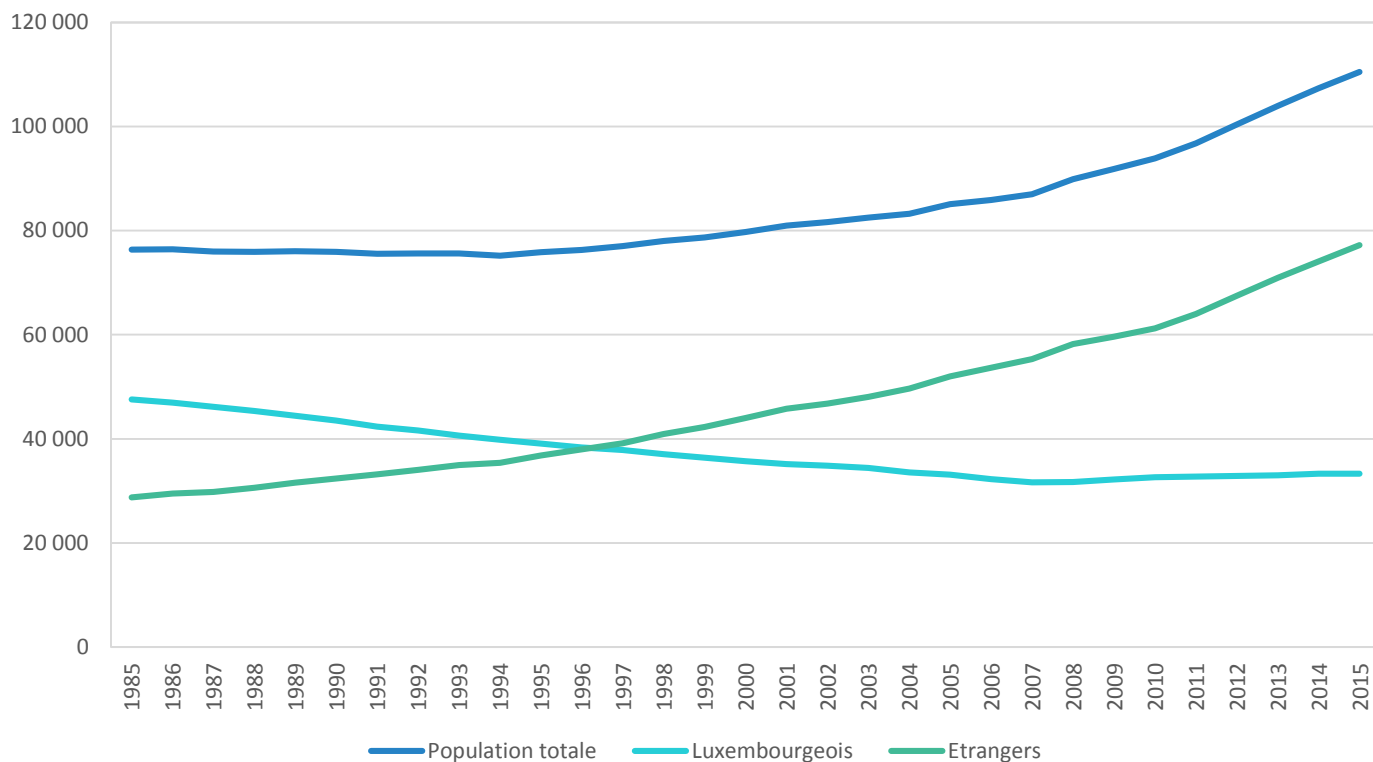

La population de la Ville

Les habitants

En date du 31 décembre 2015 la Ville de Luxembourg avait une population de

110.499 habitants

(107.340 fin 2014 ; 103.943 fin 2013 ; 100.390 fin 2012 ; 96.750 fin 2011; 93.865 fin 2010; 91.857 fin 2009)

Les mouvements de la population en 2015 :

Mouvements naturels :

Naissances :	1.253
Décès :	<u>577</u>
Solde mouvements naturels :	676

Mouvements migratoires :

Arrivées d'une commune luxembourgeoise :	4.284
Arrivées de l'étranger :	<u>11.920</u>
Total des arrivées :	16.204
Départs vers une commune luxembourgeoise :	7.877
Départs vers l'étranger :	<u>5.704</u>
Total des départs :	13.581
Communes luxembourgeoises :	-3.593
Etranger :	<u>6.216</u>
Solde mouvements migratoires :	2.623

Mouvements correctifs : -140

Solde mouvements de la population : 3.159

Total des mouvements à l'intérieur de la Ville : 8.898

Les inscrits au registre de la population de 1985 à 2015

Les inscrits au registre de la population de 2001 à 2015

Pyramide d'âge au 31/12/2015

Les habitants de la Ville par continents au 31/12/2015

■ Européens (102 511)	■ Asiatiques (3 625)	■ Américains (2 274)	■ Africains (1 929)
■ Océaniens (100)	■ Indéterminés (44)	■ Apatrides (16)	