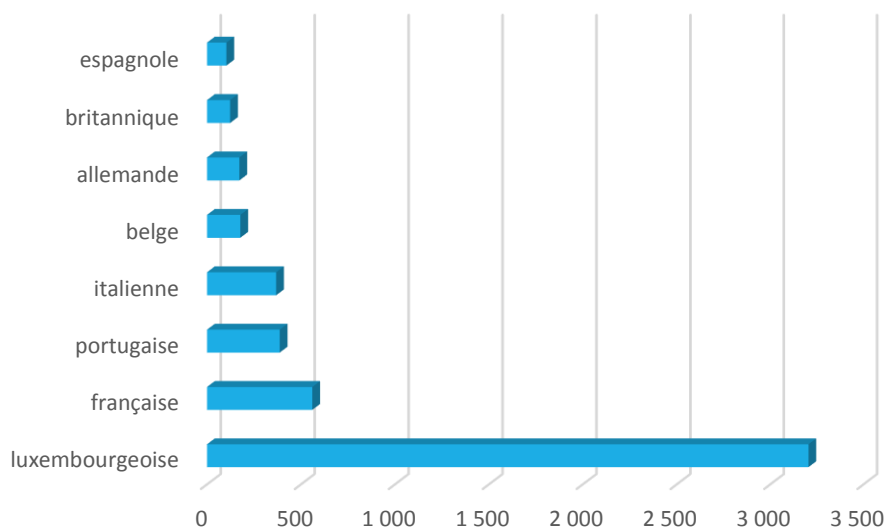

2014

évolution

2015

12.182

+ 171

12.353

Population / Âge

Cents

TOTAL

6 178

luxembourgeoise	3 205	tchèque	16	macédonienne	4
française	560	lituanienne	16	néo-zélandaise	4
portugaise	387	ukrainienne	15	biélorusse	3
italienne	368	croate	15	argentine	3
belge	177	mexicaine	13	thailandaise	3
allemande	172	estonienne	12	kosovare	2
britannique	123	slovène	12	albanaise	2
espagnole	103	slovaque	11	équatorienne	2
danoise	87	norvégienne	9	éthiopienne	2
grecque	79	sud-africaine	8	kazakhe	2
islandaise	59	colombienne	8	indonésienne	2
suédoise	57	lettonne	8	sénégalaise	2
irlandaise	51	philippine	8	camerounaise	2
polonaise	50	monténégrine	7	grenadine	1
finlandaise	44	canadienne	7	angolaise	1
néerlandaise	44	iranienne	7	sans	1
Bosnie-Herzégovine	39	sud-coréenne	7	ivoirienne	1
américaine	37	marocaine	7	congolaise (COD)	1
hongroise	30	tunisienne	7	géorgienne	1
chinoise	30	israélienne	6	mauricienne	1
brésilienne	29	maltaise	6	péruvienne	1
roumaine	28	turque	6	paraguayenne	1
indienne	27	algérienne	5	botswanaise	1
bulgare	20	pakistanaise	5	rwandaise	1
russe	19	nigériane	4	namibienne	1
serbe	18	australienne	4	togolaise	1
autrichienne	18	cyprote	4	tadjik	1
suisse	16	japonaise	4	indéterminée	1
cap-verdienne	16				