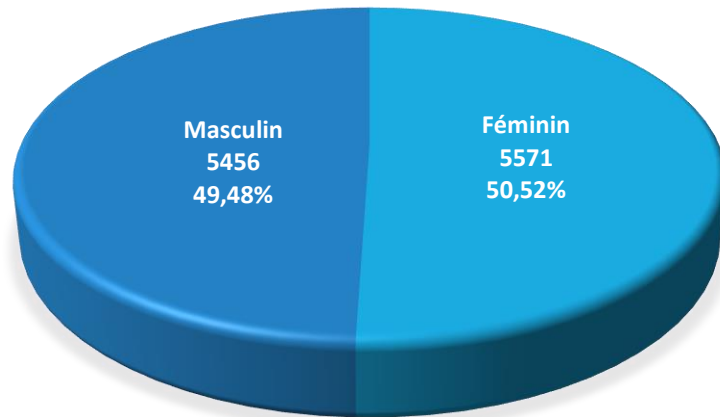

2014

évolution

2015

3.277

+ 68

3.345

Population / Âge

Belair

TOTAL 11 027

luxembourgeoise	3 428	suisse	24	ivoirienne	4
française	2 217	turque	24	iraquienne	4
italienne	782	marocaine	22	vénézuélienne	3
portugaise	528	maltaise	18	cubaine	3
allemande	525	cap-verdienne	16	cyprote	3
belge	492	sud-coréenne	14	dominicaine	3
espagnole	365	philippine	13	malaisienne	3
britannique	299	ukrainienne	12	néo-zélandaise	3
américaine	221	israélienne	12	argentine	3
suédoise	181	afghane	11	gambienne	2
roumaine	150	thailandaise	11	azerbaïdjanaise	2
grecque	137	camerounaise	11	Burkina Faso	2
polonaise	135	kosovare	10	géorgienne	2
néerlandaise	98	colombienne	9	ghanéenne	2
irlandaise	86	Erythrée	9	cambodgien	2
danoise	80	serbe	8	*!! indéterminée !!*	2
japonaise	78	australienne	8	chilienne	2
russe	78	Bosnie-Herzégovine	8	indonésienne	2
finlandaise	73	mexicaine	8	malgache	2
indienne	72	islandaise	7	sénégalaise	2
chinoise	72	togolaise	7	soudanaise	2
tchèque	61	monténégrine	6	indéterminée	2
hongroise	54	sud-africaine	6	vietnamienne	1
bulgare	49	algérienne	6	bénoïse	1
lettonne	41	iranienne	6	kényenne	1
slovène	41	pakistanaise	6	égyptienne	1
lituanienne	39	biélorusse	5	jordanienne	1
autrichienne	38	congolaise (COD)	5	chinoise (Taiwan)	1
estonienne	38	équatorienne	5	libanaise	1
croate	33	jamaïquaine	5	zimbabwéenne	1
norvégienne	30	mauricienne	5	burundais	1
slovaque	29	péruvienne	5	salvadorienne	1
brésilienne	25	syrienne	5	singapourienne	1
canadienne	25	tunisienne	5	somalienne	1
albanaise	24	nigériane	4		

2014

évolution

2015

10.460

+ 567

11.027

Population / Âge

Bonnevoie – Nord / Verlorenkost