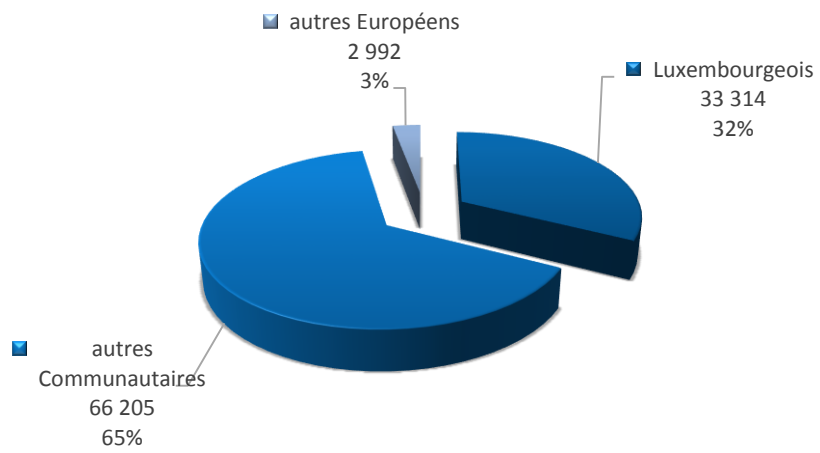

Les habitants européens de la Ville au 31/12/2015