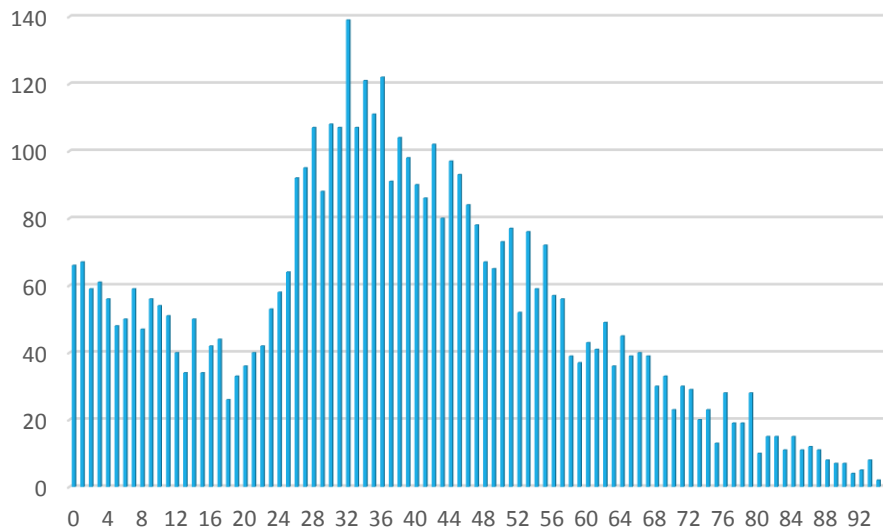

2014

évolution

2015

10.068

+ 122

10.190

Population / Âge

Merl

2014

évolution

2015

4.869

+ 100

4.969

Population / Âge

Mühlenbach

2014

évolution

2015

1.652

+ 16

1.668

Population / Âge

Neudorf / Weimershof