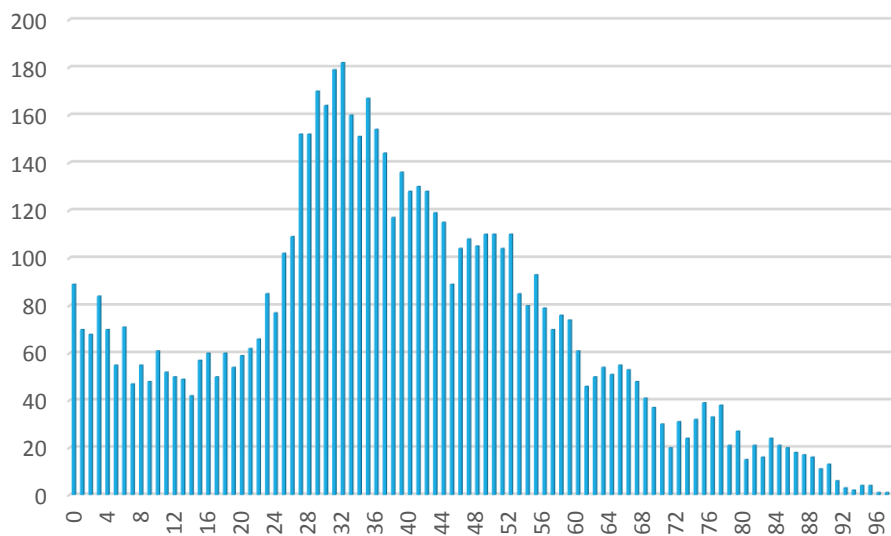

2014

évolution

2015

6.755

+ 47

6.802

Population / Âge

Kirchberg

2014

évolution

2015

4.791

+ 260

5.051

Population / Âge

Limpertsberg