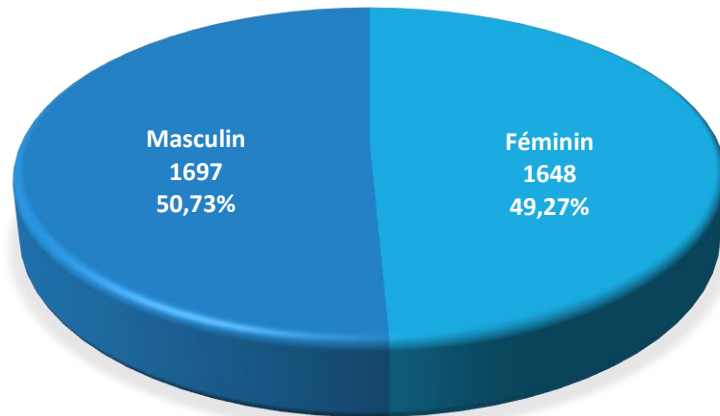

2014

évolution

2015

3.277

+ 68

3.345

Population / Âge

Belair

TOTAL 11 027

luxembourgeoise	3 428	suisse	24	ivoirienne	4
française	2 217	turque	24	iraquienne	4
italienne	782	marocaine	22	vénézuélienne	3
portugaise	528	maltaise	18	cubaine	3
allemande	525	cap-verdienne	16	cyprote	3
belge	492	sud-coréenne	14	dominicaine	3
espagnole	365	philippine	13	malaisienne	3
britannique	299	ukrainienne	12	néo-zélandaise	3
américaine	221	israélienne	12	argentine	3
suédoise	181	afghane	11	gambienne	2
roumaine	150	thailandaise	11	azerbaïdjanaise	2
grecque	137	camerounaise	11	Burkina Faso	2
polonaise	135	kosovare	10	géorgienne	2
néerlandaise	98	colombienne	9	ghanéenne	2
irlandaise	86	Erythrée	9	cambodgien	2
danoise	80	serbe	8	*!! indéterminée !!*	2
japonaise	78	australienne	8	chilienne	2
russe	78	Bosnie-Herzégovine	8	indonésienne	2
finlandaise	73	mexicaine	8	malgache	2
indienne	72	islandaise	7	sénégalaise	2
chinoise	72	togolaise	7	soudanaise	2
tchèque	61	monténégrine	6	indéterminée	2
hongroise	54	sud-africaine	6	vietnamienne	1
bulgare	49	algérienne	6	bénoïse	1
lettonne	41	iranienne	6	kényenne	1
slovène	41	pakistanaise	6	égyptienne	1
lituanienne	39	biélorusse	5	jordanienne	1
autrichienne	38	congolaise (COD)	5	chinoise (Taiwan)	1
estonienne	38	équatorienne	5	libanaise	1
croate	33	jamaïquaine	5	zimbabwéenne	1
norvégienne	30	mauricienne	5	burundais	1
slovaque	29	péruvienne	5	salvadorienne	1
brésilienne	25	syrienne	5	singapourienne	1
canadienne	25	tunisienne	5	somalienne	1
albanaise	24	nigériane	4		