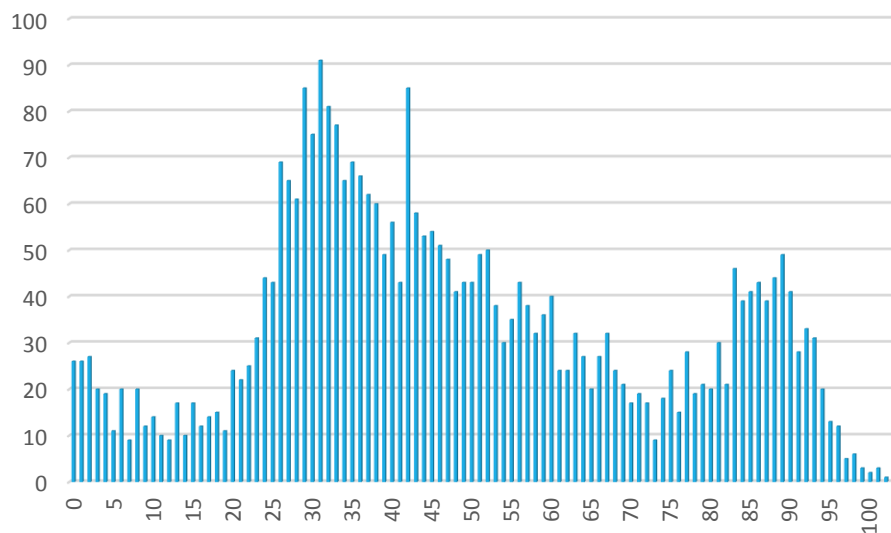

2014

évolution

2015

3.312

+ 126

3.438

Population / Âge

Weimerskirch