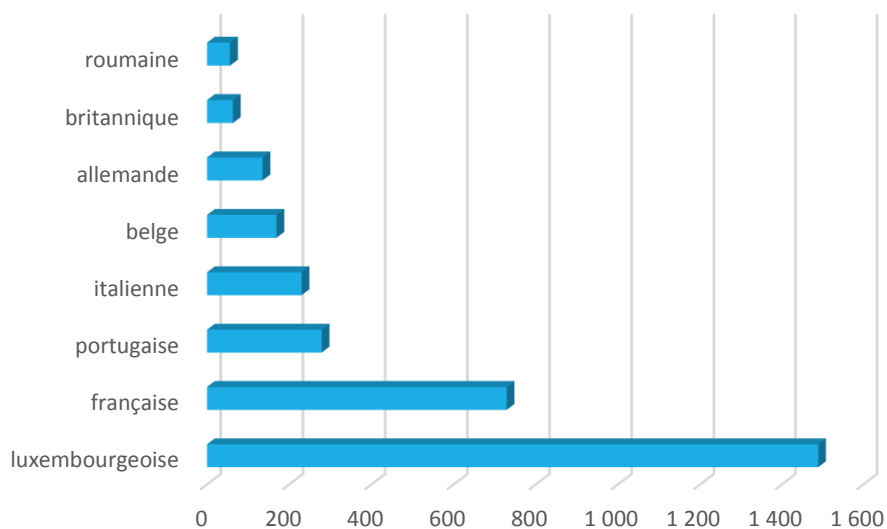

TOTAL

6 178

luxembourgeoise	3 205	tchèque	16	macédonienne	4
française	560	lituanienne	16	néo-zélandaise	4
portugaise	387	ukrainienne	15	biélorusse	3
italienne	368	croate	15	argentine	3
belge	177	mexicaine	13	thailandaise	3
allemande	172	estonienne	12	kosovare	2
britannique	123	slovène	12	albanaise	2
espagnole	103	slovaque	11	équatorienne	2
danoise	87	norvégienne	9	éthiopienne	2
grecque	79	sud-africaine	8	kazakhe	2
islandaise	59	colombienne	8	indonésienne	2
suédoise	57	lettonne	8	sénégalaise	2
irlandaise	51	philippine	8	camerounaise	2
polonaise	50	monténégrine	7	grenadine	1
finlandaise	44	canadienne	7	angolaise	1
néerlandaise	44	iranienne	7	sans	1
Bosnie-Herzégovine	39	sud-coréenne	7	ivoirienne	1
américaine	37	marocaine	7	congolaise (COD)	1
hongroise	30	tunisienne	7	géorgienne	1
chinoise	30	israélienne	6	mauricienne	1
brésilienne	29	maltaise	6	péruvienne	1
roumaine	28	turque	6	paraguayenne	1
indienne	27	algérienne	5	botswanaise	1
bulgare	20	pakistanaise	5	rwandaise	1
russe	19	nigériane	4	namibienne	1
serbe	18	australienne	4	togolaise	1
autrichienne	18	cyprote	4	tadjik	1
suisse	16	japonaise	4	indéterminée	1
cap-verdienne	16				

2014

évolution

2015

6.110

+ 68

6.178

Population / Âge

Cessange