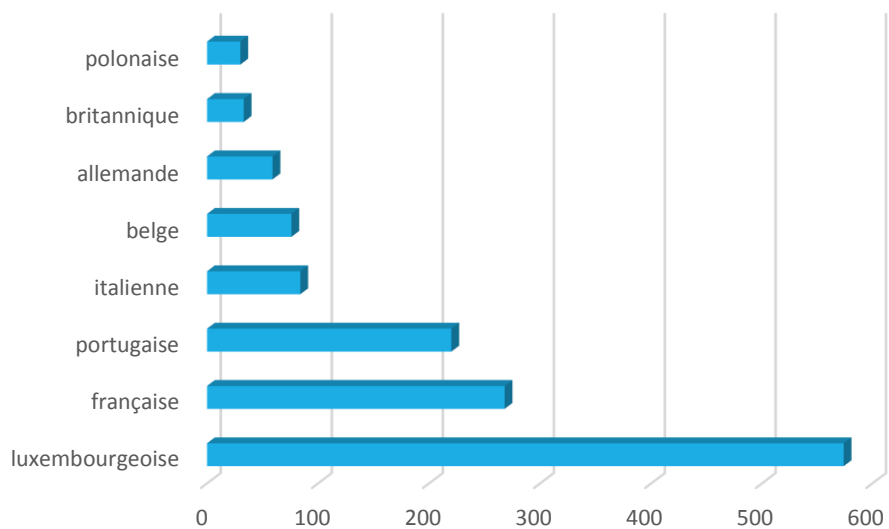

2014

évolution

2015

4.869

+ 100

4.969

Population / Âge

Mühlenbach