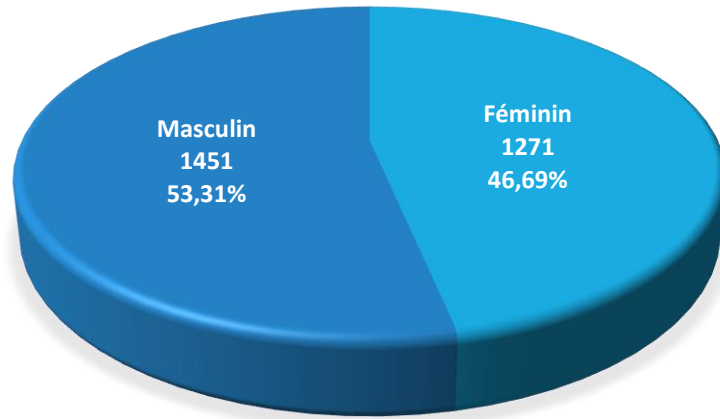

2014

évolution

2015

2.664

+ 58

2.722

Population / Âge

Gare

2014

évolution

2015

9.738

+ 192

9.930

Population / Âge

Gasperich