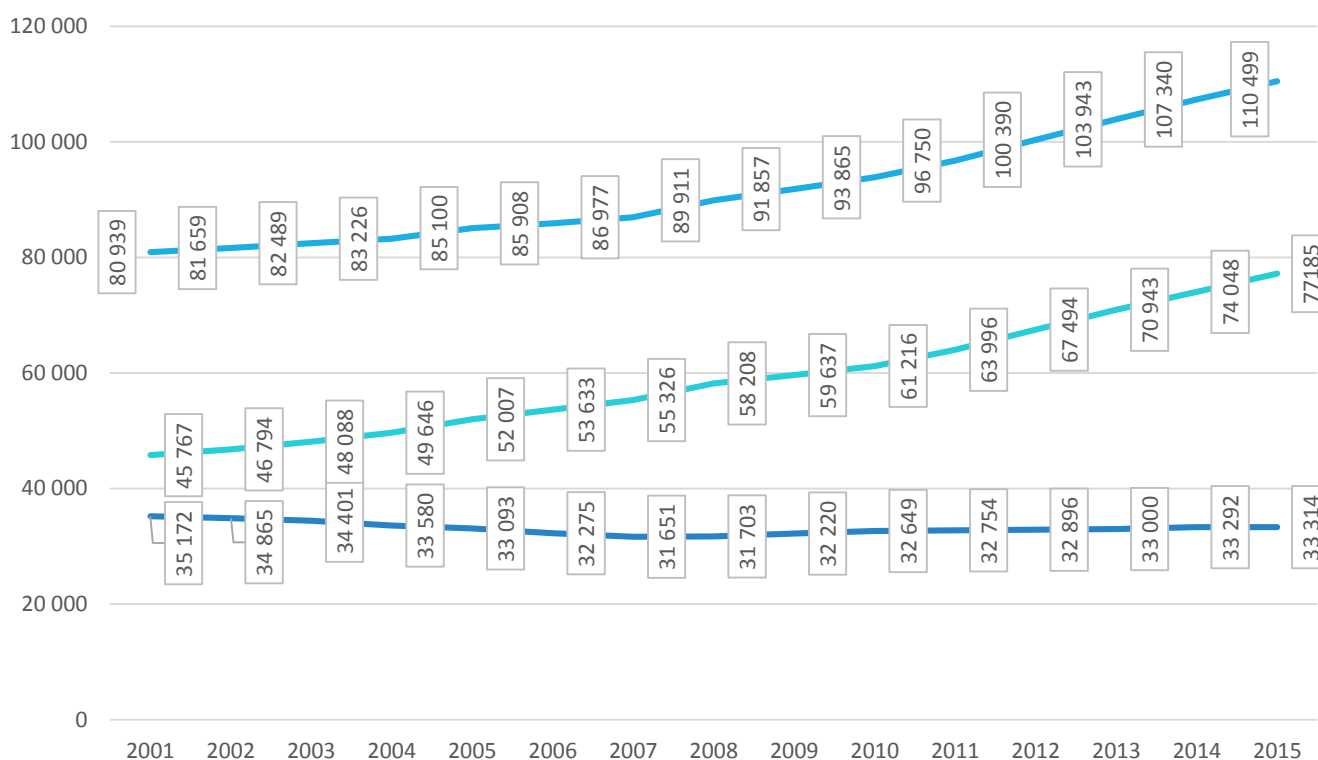

La population de la Ville

Les habitants

En date du 31 décembre 2015 la Ville de Luxembourg avait une population de

110.499 habitants

(107.340 fin 2014 ; 103.943 fin 2013 ; 100.390 fin 2012 ; 96.750 fin 2011; 93.865 fin 2010; 91.857 fin 2009)

Les mouvements de la population en 2015 :

Mouvements naturels :

Naissances :	1.253
Décès :	<u>577</u>
Solde mouvements naturels :	676

Mouvements migratoires :

Arrivées d'une commune luxembourgeoise :	4.284
Arrivées de l'étranger :	<u>11.920</u>
Total des arrivées :	16.204
Départs vers une commune luxembourgeoise :	7.877
Départs vers l'étranger :	<u>5.704</u>
Total des départs :	13.581
Communes luxembourgeoises :	-3.593
Etranger :	<u>6.216</u>
Solde mouvements migratoires :	2.623

Mouvements correctifs : -140

Solde mouvements de la population : 3.159

Total des mouvements à l'intérieur de la Ville : 8.898

Les inscrits au registre de la population de 1985 à 2015

Les inscrits au registre de la population de 2001 à 2015

Pyramide d'âge au 31/12/2015

Les habitants de la Ville par continents au 31/12/2015

■ Européens (102 511)	■ Asiatiques (3 625)	■ Américains (2 274)	■ Africains (1 929)
■ Océaniens (100)	■ Indéterminés (44)	■ Apatrides (16)	