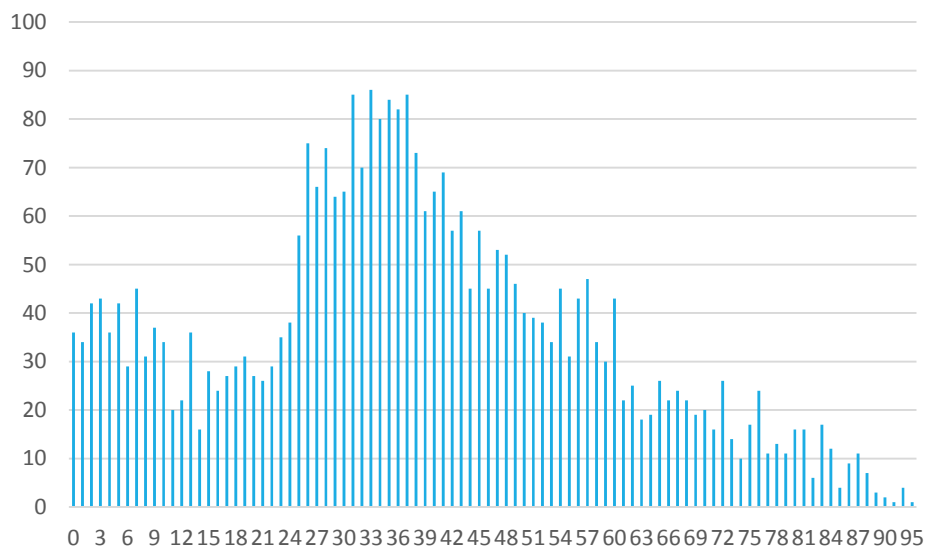

2014

évolution

2015

3.277

+ 68

3.345

Population / Âge

Belair

TOTAL 11 027

luxembourgeoise	3 428	suisse	24	ivoirienne	4
française	2 217	turque	24	iraquienne	4
italienne	782	marocaine	22	vénézuélienne	3
portugaise	528	maltaise	18	cubaine	3
allemande	525	cap-verdienne	16	cyprote	3
belge	492	sud-coréenne	14	dominicaine	3
espagnole	365	philippine	13	malaisienne	3
britannique	299	ukrainienne	12	néo-zélandaise	3
américaine	221	israélienne	12	argentine	3
suédoise	181	afghane	11	gambienne	2
roumaine	150	thailandaise	11	azerbaïdjanaise	2
grecque	137	camerounaise	11	Burkina Faso	2
polonaise	135	kosovare	10	géorgienne	2
néerlandaise	98	colombienne	9	ghanéenne	2
irlandaise	86	Erythrée	9	cambodgien	2
danoise	80	serbe	8	*!! indéterminée !!*	2
japonaise	78	australienne	8	chilienne	2
russe	78	Bosnie-Herzégovine	8	indonésienne	2
finlandaise	73	mexicaine	8	malgache	2
indienne	72	islandaise	7	sénégalaise	2
chinoise	72	togolaise	7	soudanaise	2
tchèque	61	monténégrine	6	indéterminée	2
hongroise	54	sud-africaine	6	vietnamienne	1
bulgare	49	algérienne	6	bénoïse	1
lettonne	41	iranienne	6	kényenne	1
slovène	41	pakistanaise	6	égyptienne	1
lituanienne	39	biélorusse	5	jordanienne	1
autrichienne	38	congolaise (COD)	5	chinoise (Taiwan)	1
estonienne	38	équatorienne	5	libanaise	1
croate	33	jamaïquaine	5	zimbabwéenne	1
norvégienne	30	mauricienne	5	burundais	1
slovaque	29	péruvienne	5	salvadorienne	1
brésilienne	25	syrienne	5	singapourienne	1
canadienne	25	tunisienne	5	somalienne	1
albanaise	24	nigériane	4		