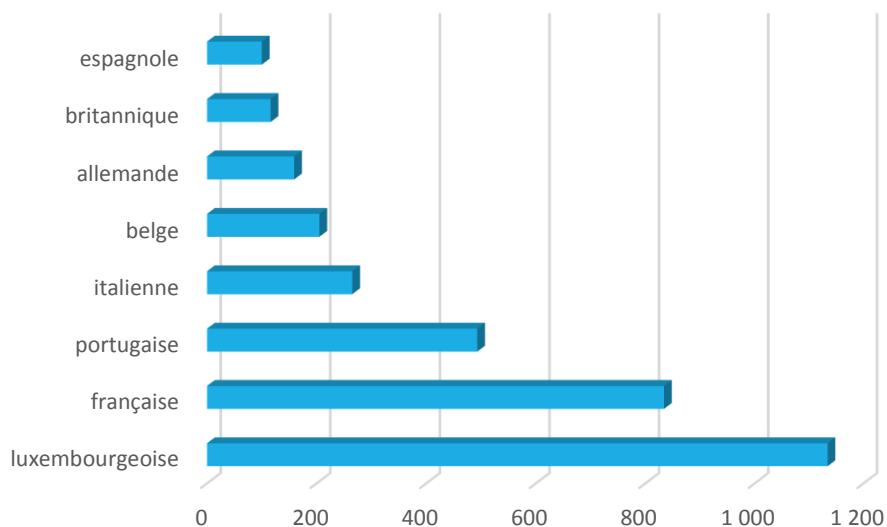

2014

évolution

2015

333

+ 14

347

Population / Âge

Rollingergrund / Belair-Nord