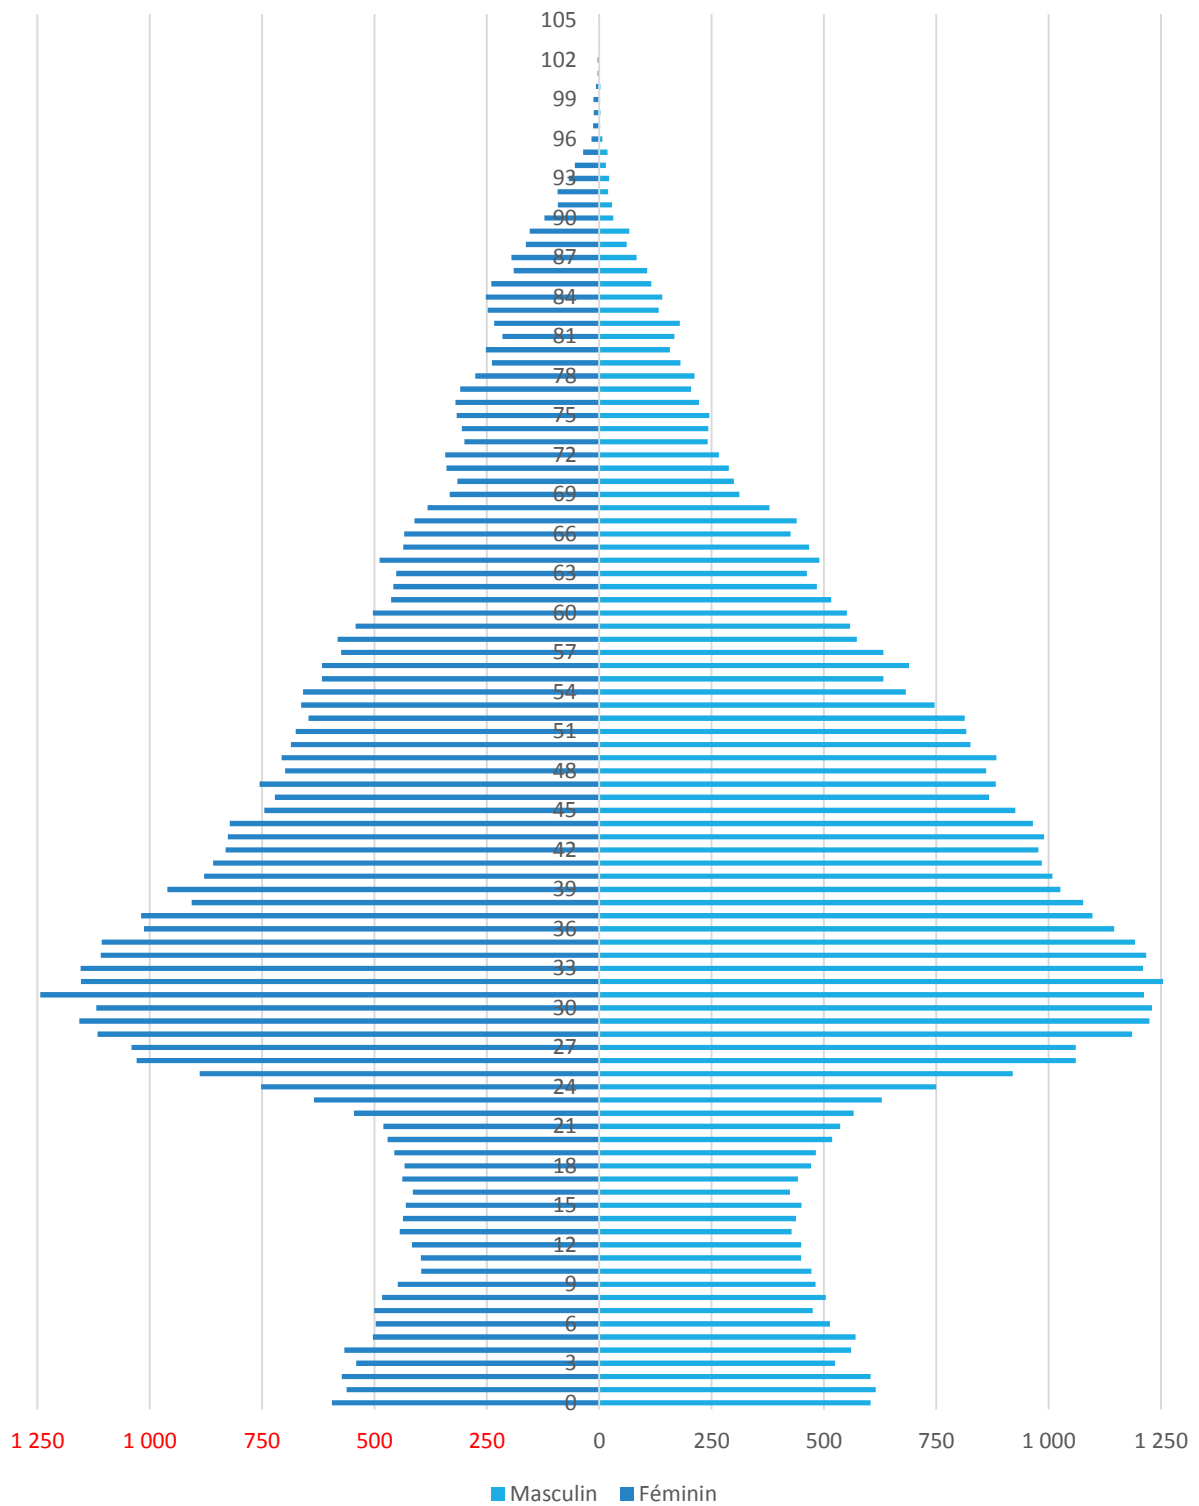

Etat de la
population

2015

Statistiques
sur la Ville de
Luxembourg

La population de la Ville de Luxembourg

La population de la Ville	2
Les habitants	2
Les mouvements de la population en 2015	3
Les inscrits au registre de la population de 1985 à 2015	4
Les inscrits au registre de la population de 2001 à 2015	4
Pyramide d'âge au 31/12/2015.....	5
Les habitants de la Ville par continents au 31/12/2015.....	6
Les habitants communautaires de la Ville au 31/12/2015.....	6
Les habitants européens de la Ville au 31/12/2015.....	7
La population de la Ville par quartiers au 31/12/2015	8
Beggen	9
Belair	11
Bonnevoie – Nord / Verlorenkost	13
Bonnevoie-Sud	15
Cents	17
Cessange	19
Clausen.....	21
Dommeldange.....	22
Eich.....	25
Gare	27
Gasperich	29
Grund	31
Hamm.....	33
Hollerich.....	35
Kirchberg.....	37
Limpertsberg.....	39
Merl.....	41
Mühlenbach	43
Neudorf / Weimershof.....	45
Pfaffenthal	47
Pulvermühle.....	49
Rollingergrund / Belair-Nord.....	51
Ville Haute	53
Weimerskirch.....	55
Tableau des nationalités	57

Les mouvements de la population en 2015 :

Mouvements naturels :

Naissances :	1.253
Décès :	<u>577</u>
Solde mouvements naturels :	676

Mouvements migratoires :

Arrivées d'une commune luxembourgeoise :	4.284
Arrivées de l'étranger :	<u>11.920</u>
Total des arrivées :	16.204
Départs vers une commune luxembourgeoise :	7.877
Départs vers l'étranger :	<u>5.704</u>
Total des départs :	13.581
Communes luxembourgeoises :	-3.593
Etranger :	<u>6.216</u>
Solde mouvements migratoires :	2.623

Mouvements correctifs : -140

Solde mouvements de la population : 3.159

Total des mouvements à l'intérieur de la Ville : 8.898

Les inscrits au registre de la population de 1985 à 2015

Les inscrits au registre de la population de 2001 à 2015

Pyramide d'âge au 31/12/2015

Les habitants de la Ville par continents au 31/12/2015

■ Européens (102 511)	■ Asiatiques (3 625)	■ Américains (2 274)	■ Africains (1 929)
■ Océaniens (100)	■ Indéterminés (44)	■ Apatrides (16)	