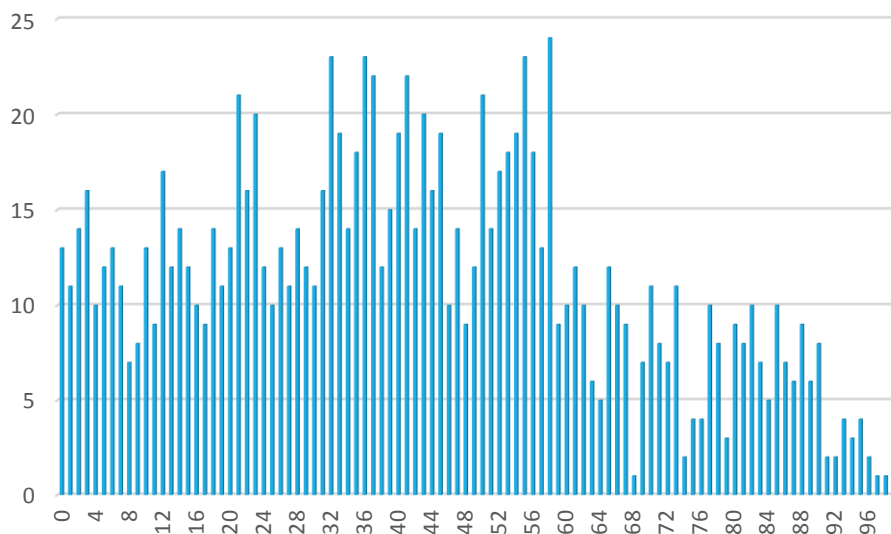

2014

évolution

2015

1.194

- 57

1.137

Population / Âge

Pulvermühle