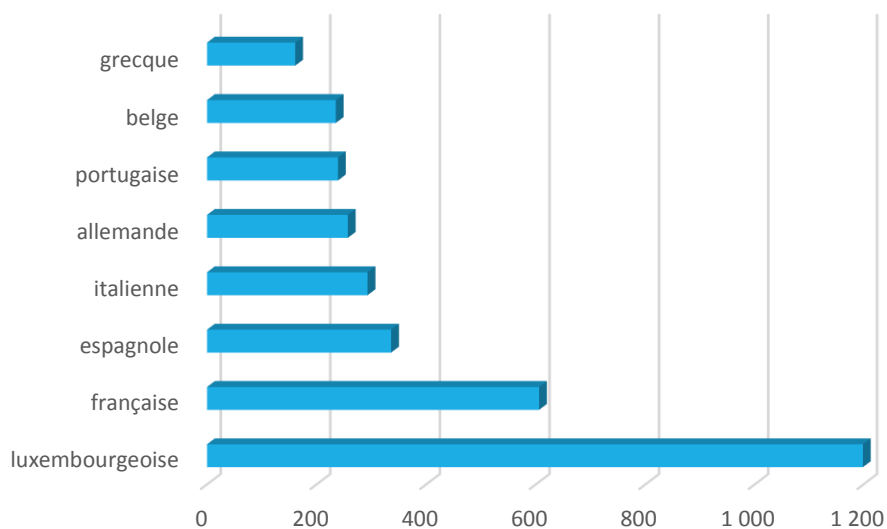

2014

évolution

2015

6.755

+ 47

6.802

Population / Âge

Kirchberg

2014

évolution

2015

4.791

+ 260

5.051

Population / Âge

Limpertsberg