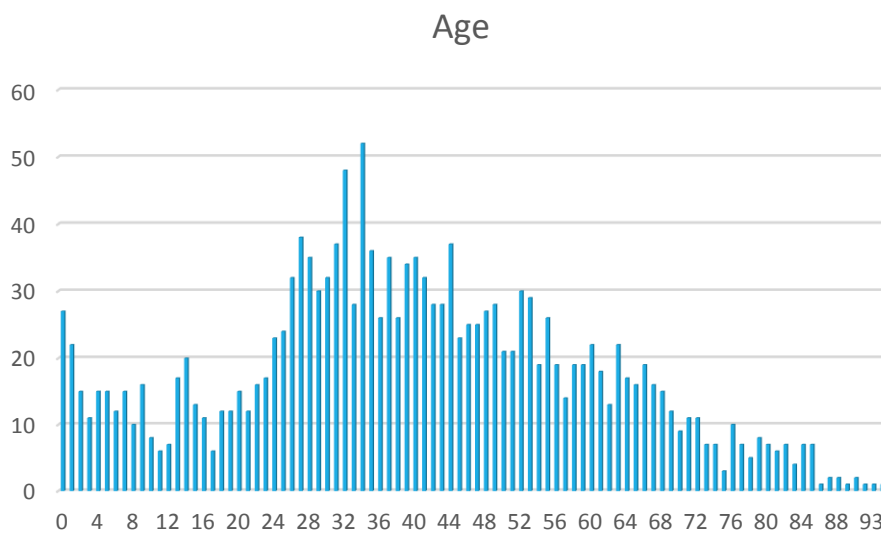

2014

évolution

2015

4.869

+ 100

4.969

Population / Âge

Mühlenbach

2014

évolution

2015

1.652

+ 16

1.668

Population / Âge

Neudorf / Weimershof