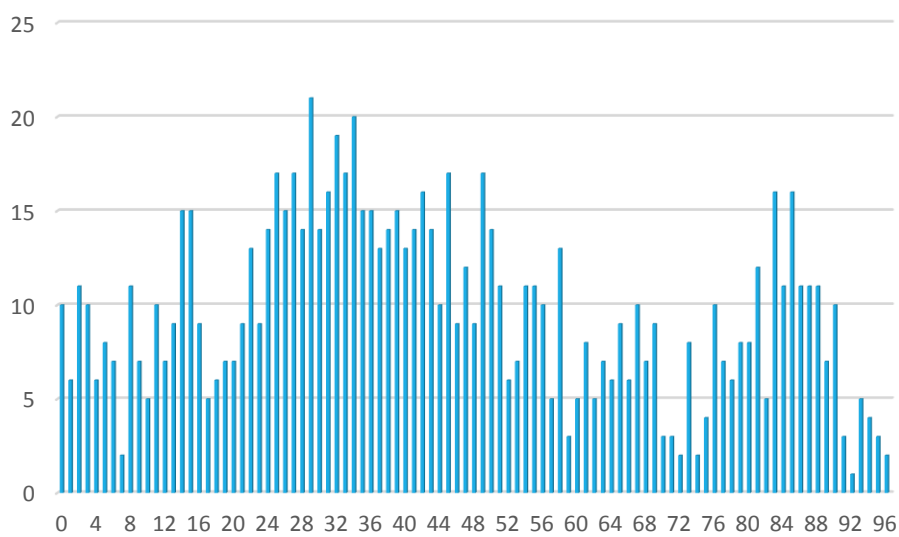

2014

évolution

2015

5.325

+ 298

5.623

Population / Âge

Grund

2014

évolution

2015

925

+ 18

943

Population / Âge

Hamm

2014

évolution

2015

1.370

+ 6

1.376

Population / Âge

Hollerich