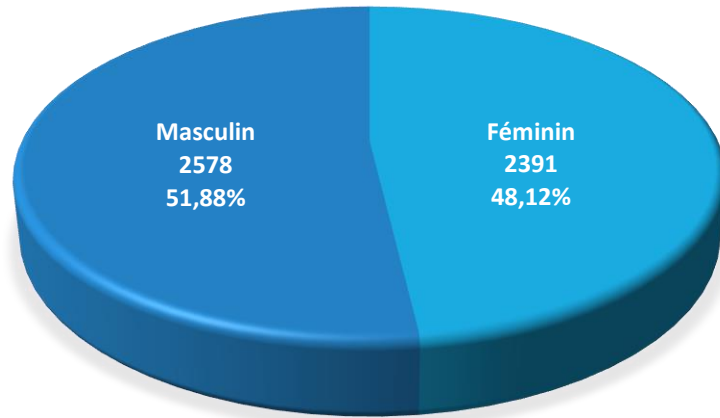

2014

évolution

2015

10.068

+ 122

10.190

Population / Âge

Merl

2014

évolution

2015

4.869

+ 100

4.969

Population / Âge

Mühlenbach

2014

évolution

2015

1.652

+ 16

1.668

Population / Âge

Neudorf / Weimershof