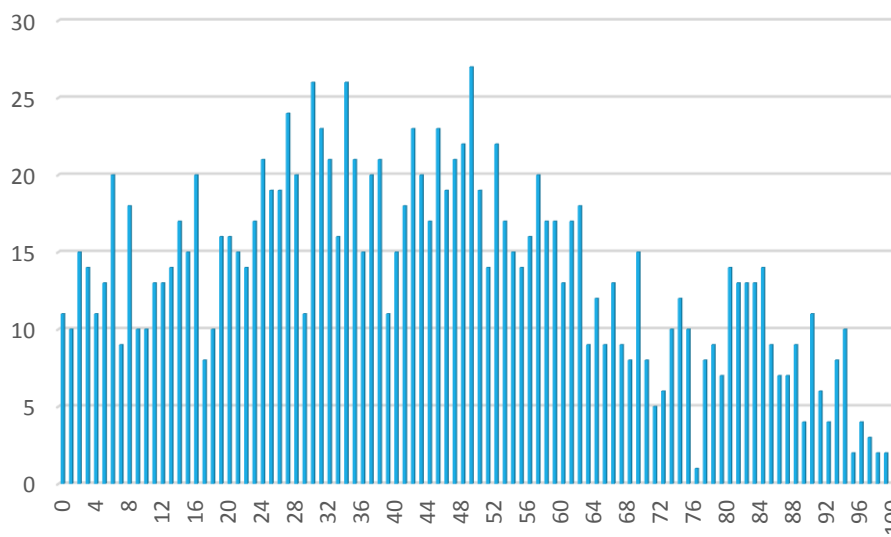

2014

évolution

2015

1.370

+ 6

1.376

Population / Âge

Hollerich