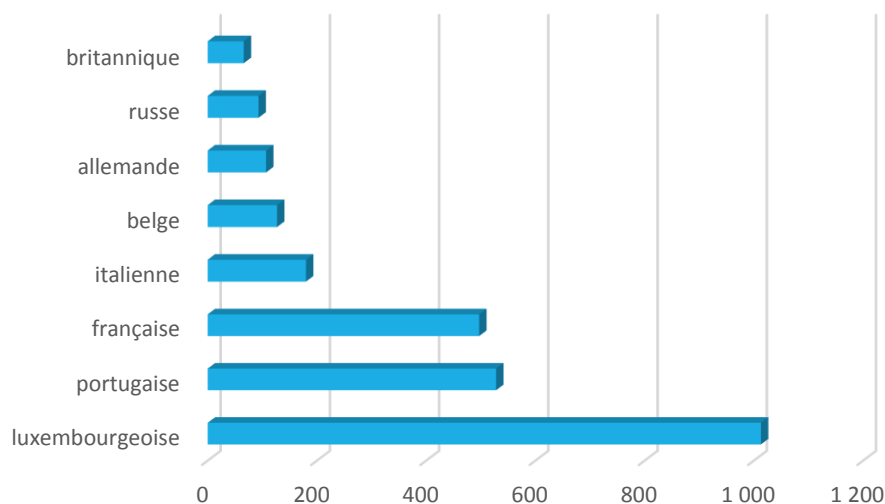

2014

évolution

2015

3.277

+ 68

3.345

Population / Âge

Belair

TOTAL 11 027

luxembourgeoise	3 428	suisse	24	ivoirienne	4
française	2 217	turque	24	iraquienne	4
italienne	782	marocaine	22	vénézuélienne	3
portugaise	528	maltaise	18	cubaine	3
allemande	525	cap-verdienne	16	cyprote	3
belge	492	sud-coréenne	14	dominicaine	3
espagnole	365	philippine	13	malaisienne	3
britannique	299	ukrainienne	12	néo-zélandaise	3
américaine	221	israélienne	12	argentine	3
suédoise	181	afghane	11	gambienne	2
roumaine	150	thailandaise	11	azerbaïdjanaise	2
grecque	137	camerounaise	11	Burkina Faso	2
polonaise	135	kosovare	10	géorgienne	2
néerlandaise	98	colombienne	9	ghanéenne	2
irlandaise	86	Erythrée	9	cambodgien	2
danoise	80	serbe	8	*!! indéterminée !!*	2
japonaise	78	australienne	8	chilienne	2
russe	78	Bosnie-Herzégovine	8	indonésienne	2
finlandaise	73	mexicaine	8	malgache	2
indienne	72	islandaise	7	sénégalaise	2
chinoise	72	togolaise	7	soudanaise	2
tchèque	61	monténégrine	6	indéterminée	2
hongroise	54	sud-africaine	6	vietnamienne	1
bulgare	49	algérienne	6	bénoïse	1
lettonne	41	iranienne	6	kényenne	1
slovène	41	pakistanaise	6	égyptienne	1
lituanienne	39	biélorusse	5	jordanienne	1
autrichienne	38	congolaise (COD)	5	chinoise (Taiwan)	1
estonienne	38	équatorienne	5	libanaise	1
croate	33	jamaïquaine	5	zimbabwéenne	1
norvégienne	30	mauricienne	5	burundais	1
slovaque	29	péruvienne	5	salvadorienne	1
brésilienne	25	syrienne	5	singapourienne	1
canadienne	25	tunisienne	5	somalienne	1
albanaise	24	nigériane	4		