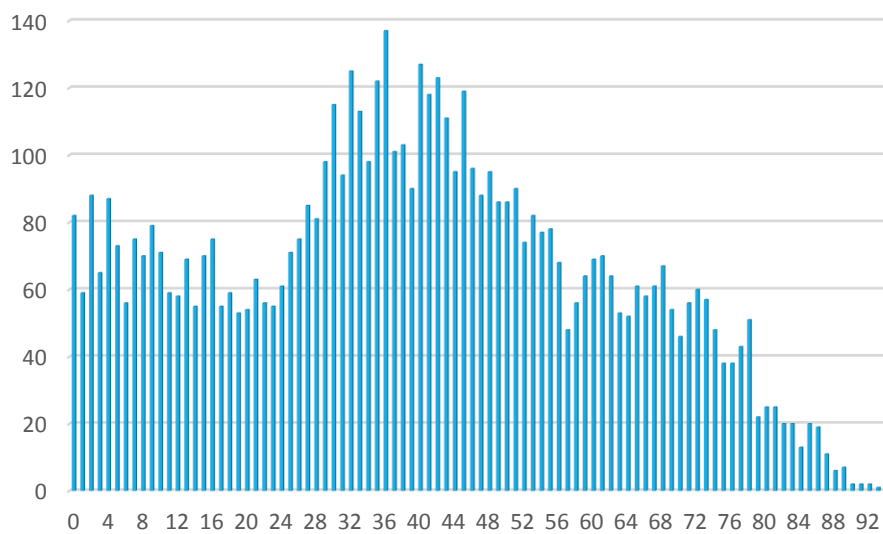

2014

évolution

2015

12.182

+ 171

12.353

Population / Âge

Cents

TOTAL

6 178

luxembourgeoise	3 205	tchèque	16	macédonienne	4
française	560	lituanienne	16	néo-zélandaise	4
portugaise	387	ukrainienne	15	biélorusse	3
italienne	368	croate	15	argentine	3
belge	177	mexicaine	13	thailandaise	3
allemande	172	estonienne	12	kosovare	2
britannique	123	slovène	12	albanaise	2
espagnole	103	slovaque	11	équatorienne	2
danoise	87	norvégienne	9	éthiopienne	2
grecque	79	sud-africaine	8	kazakhe	2
islandaise	59	colombienne	8	indonésienne	2
suédoise	57	lettonne	8	sénégalaise	2
irlandaise	51	philippine	8	camerounaise	2
polonaise	50	monténégrine	7	grenadine	1
finlandaise	44	canadienne	7	angolaise	1
néerlandaise	44	iranienne	7	sans	1
Bosnie-Herzégovine	39	sud-coréenne	7	ivoirienne	1
américaine	37	marocaine	7	congolaise (COD)	1
hongroise	30	tunisienne	7	géorgienne	1
chinoise	30	israélienne	6	mauricienne	1
brésilienne	29	maltaise	6	péruvienne	1
roumaine	28	turque	6	paraguayenne	1
indienne	27	algérienne	5	botswanaise	1
bulgare	20	pakistanaise	5	rwandaise	1
russe	19	nigériane	4	namibienne	1
serbe	18	australienne	4	togolaise	1
autrichienne	18	cyprote	4	tadjik	1
suisse	16	japonaise	4	indéterminée	1
cap-verdienne	16				

2014

évolution

2015

6.110

+ 68

6.178

Population / Âge

Cessange

2014

évolution

2015

3.345

+ 457

3.802

Population / Âge

Clausen