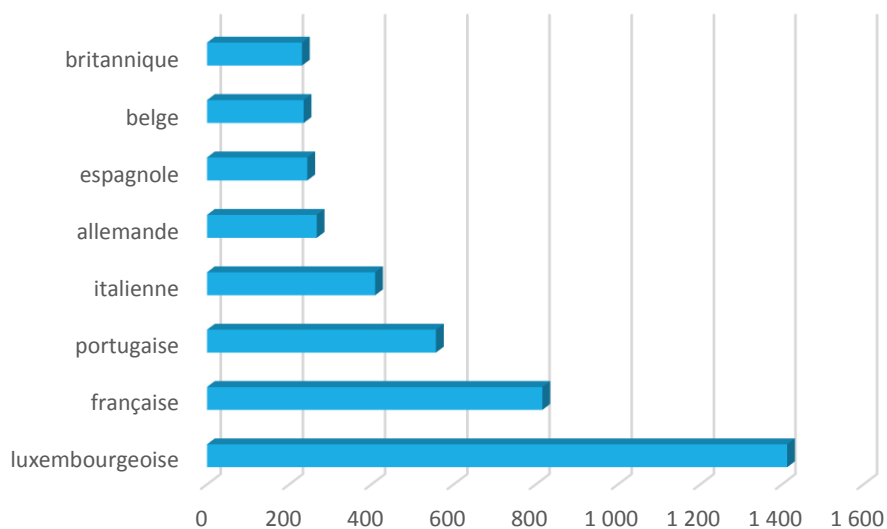

2014

évolution

2015

1.652

+ 16

1.668

Population / Âge

Neudorf / Weimershof