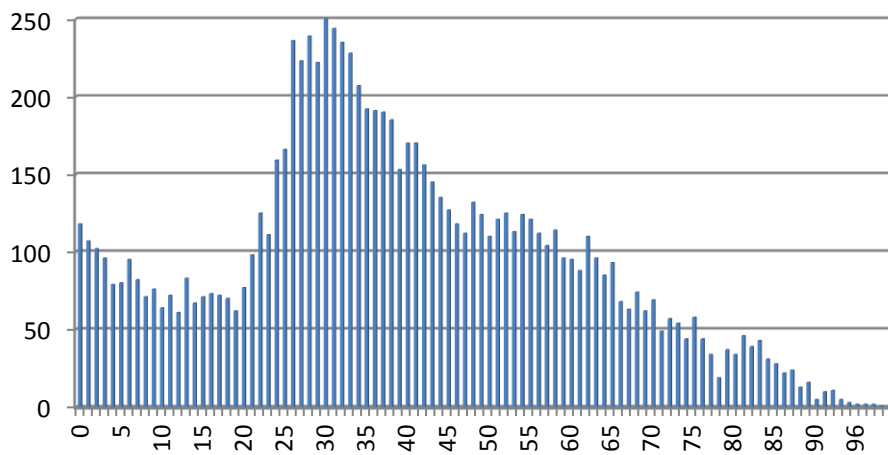

2011

évolution

2012

4.466

+138

4.604

Population / Âge

Limpertsberg

2011

évolution

2012

9.042

+456

9.498

Population / Âge

Merl