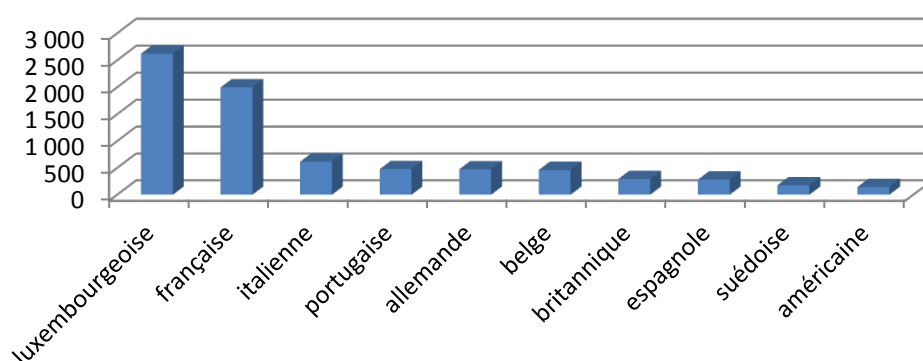

2011

évolution

2012

4.466

+138

4.604

Population / Âge

Limpertsberg