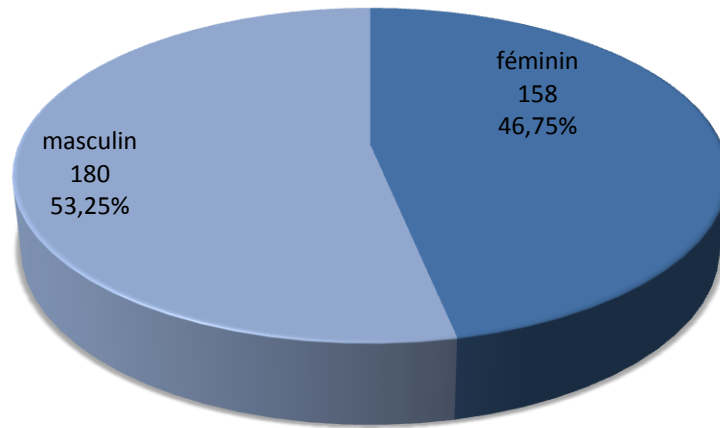

2011

évolution

2012

330

+8

338

Population / Âge

Rollingergrund / Belair-Nord