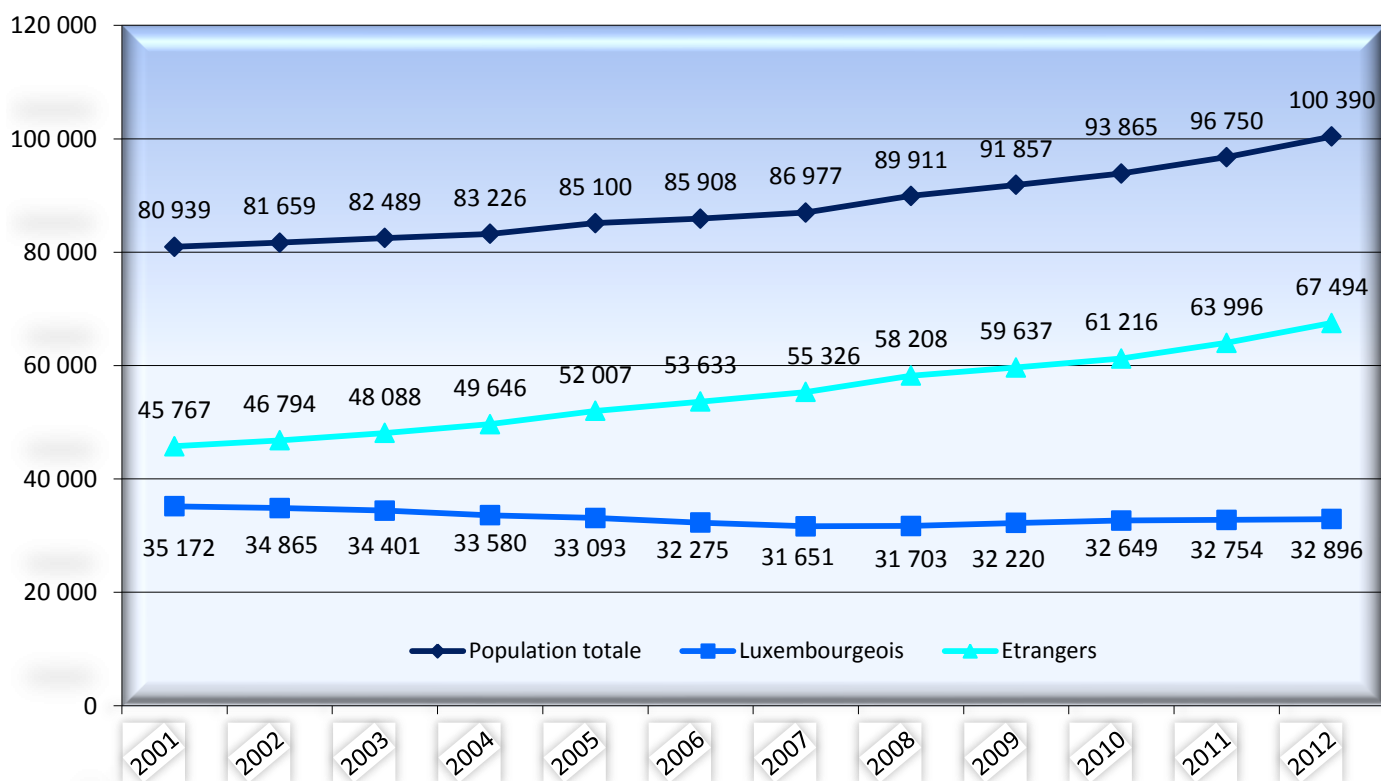

La Population de la Ville

Les habitants

En date du 31 décembre 2012 la Ville de Luxembourg avait une population de

100.390 habitants

(96.750 fin 2011; 93.865 fin 2010; 91.857 fin 2009; 89.907 fin 2008; 86.977 fin 2007)

Les mouvements de la population en 2012 :

Mouvements naturels :

Naissances :	1.148
Décès :	<u>532</u>
Solde mouvements naturels :	616

Mouvements migratoires :

Arrivées d'une commune luxembourgeoise :	3.869
Arrivées de l'étranger :	<u>10.914</u>
Total des arrivées :	14.783
Départs vers une commune luxembourgeoise :	7.232
Départs vers l'étranger :	<u>4.433</u>
Total des départs :	11.665
Communes luxembourgeoises :	-3.363
Etranger :	<u>6.481</u>
Solde mouvements migratoires :	3.118

Mouvements correctifs : -94

Solde mouvements de la population : 3.640

Total des mouvements à l'intérieur de la Ville : 8.030

Les inscrits au registre de la population de 1985 à 2012

Les inscrits au registre de la population de 2001 à 2012

Pyramide d'âge au 31/12/2012

Les habitants de la Ville par continents au 31/12/2012

Les habitants communautaires de la Ville au 31/12/2012

Les habitants Européens de la Ville au 31/12/2012

La population de la Ville par quartiers au 31/12/2012