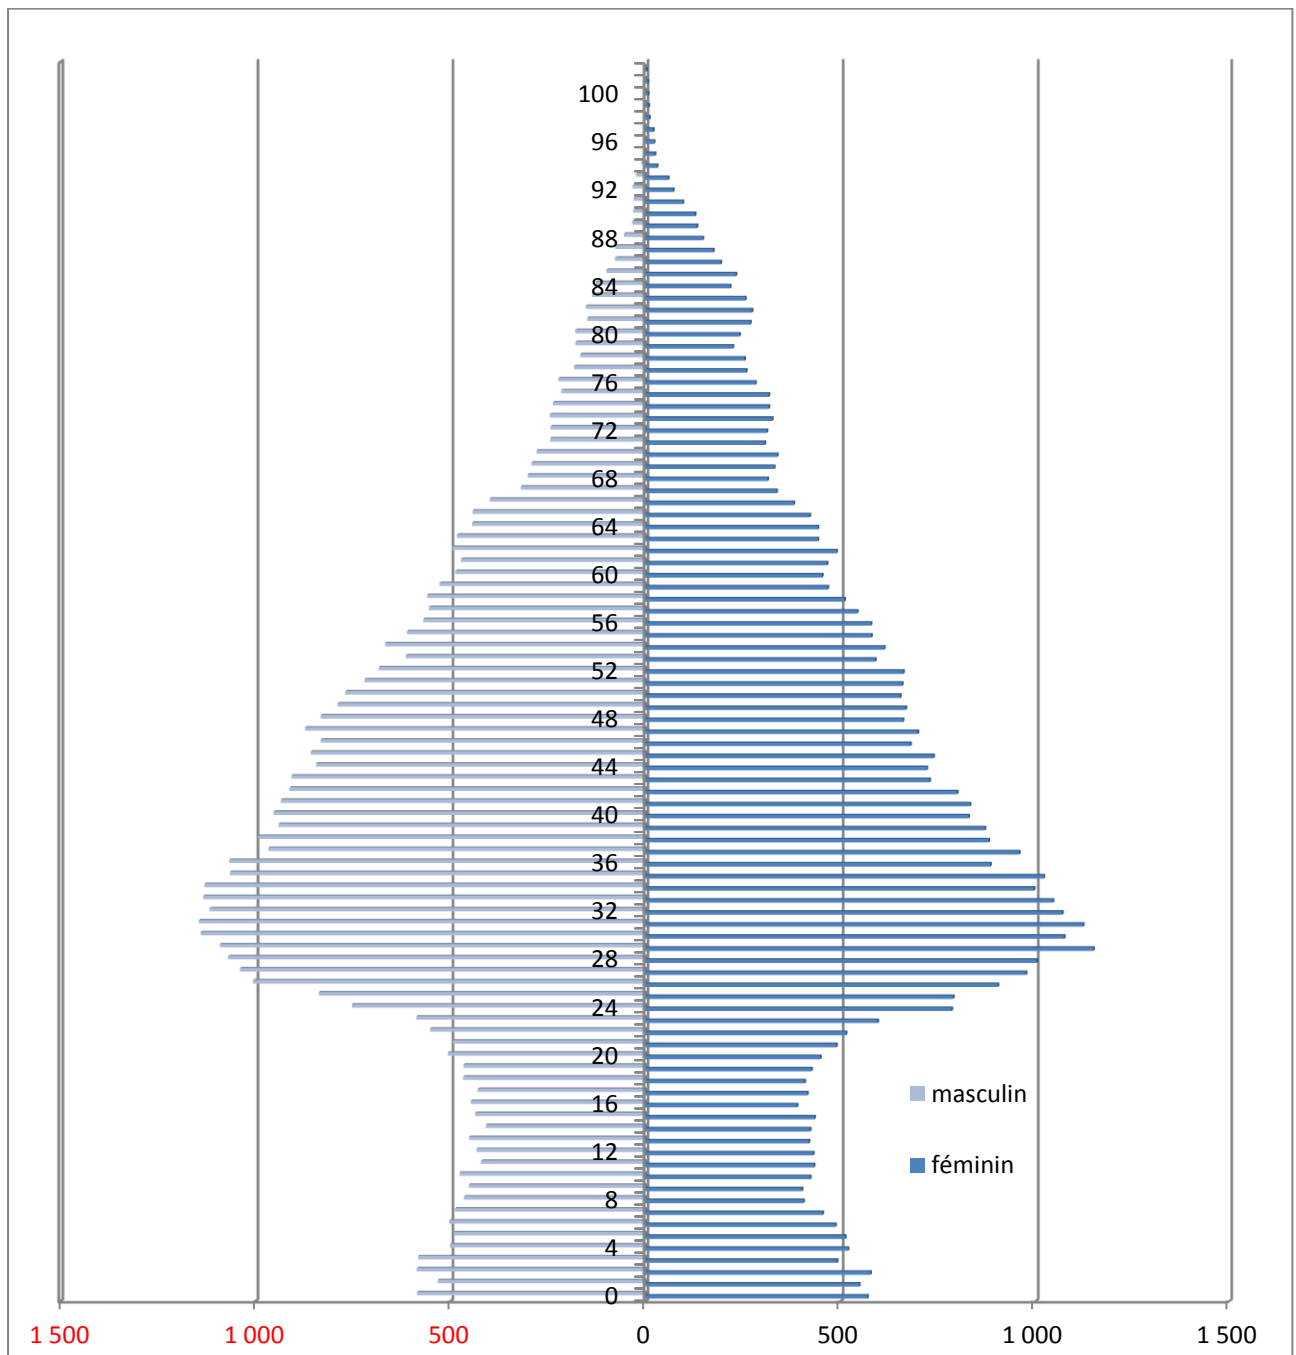

Les mouvements de la population en 2012 :

Mouvements naturels :

Naissances :	1.148
Décès :	<u>532</u>
Solde mouvements naturels :	616

Mouvements migratoires :

Arrivées d'une commune luxembourgeoise :	3.869
Arrivées de l'étranger :	<u>10.914</u>
Total des arrivées :	14.783
Départs vers une commune luxembourgeoise :	7.232
Départs vers l'étranger :	<u>4.433</u>
Total des départs :	11.665
Communes luxembourgeoises :	-3.363
Etranger :	<u>6.481</u>
Solde mouvements migratoires :	3.118

Mouvements correctifs : -94

Solde mouvements de la population : 3.640

Total des mouvements à l'intérieur de la Ville : 8.030

Les inscrits au registre de la population de 1985 à 2012

Les inscrits au registre de la population de 2001 à 2012

Pyramide d'âge au 31/12/2012

Les habitants de la Ville par continents au 31/12/2012

Les habitants communautaires de la Ville au 31/12/2012

Les habitants Européens de la Ville au 31/12/2012

La population de la Ville par quartiers au 31/12/2012