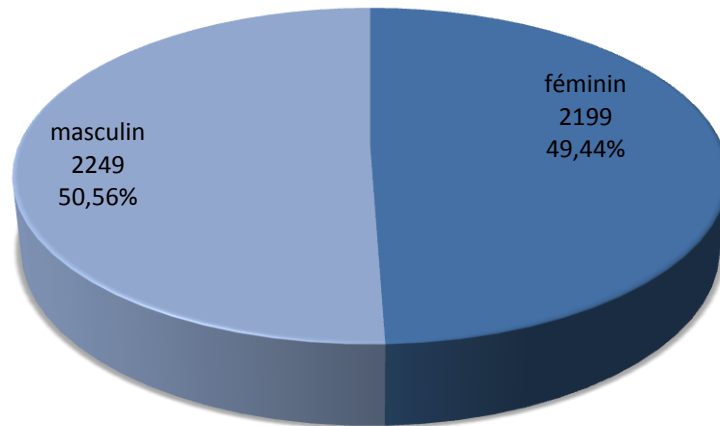

2011

évolution

2012

4.217

+231

4.448

Population / Âge

Mühlenbach