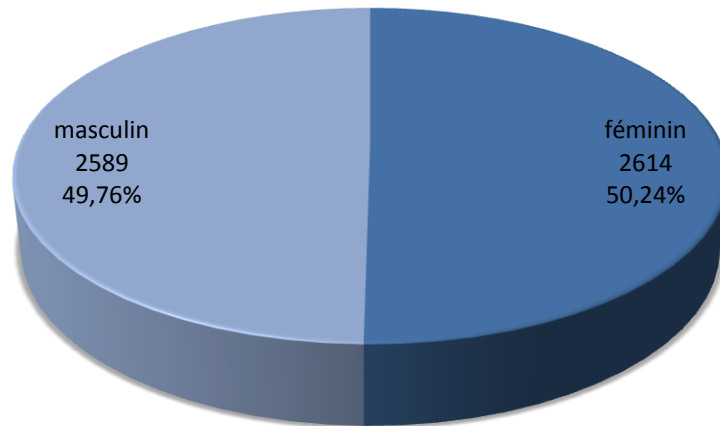

2011

évolution

2012

9.183

+134

9.317

Population / Âge

Gasperich

2011

évolution

2012

5.097

+106

5.203

Population / Âge

Grund

2011

évolution

2012

784

+16

800

Population / Âge

Hamm