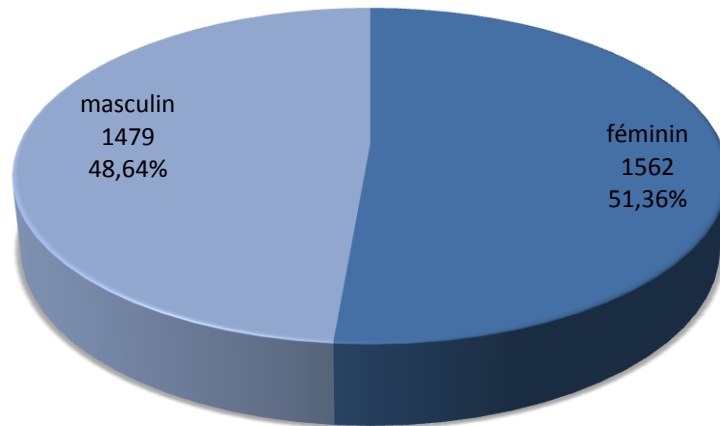

2011

évolution

2012

2.942

+99

3.041

Population / Âge

Weimerskirch