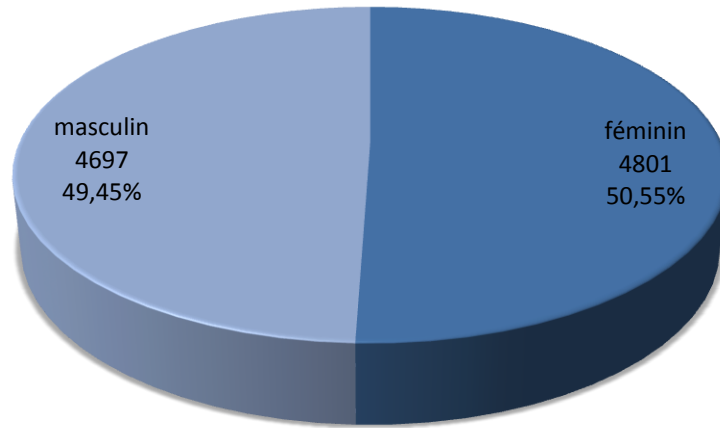

2011

évolution

2012

4.466

+138

4.604

Population / Âge

Limpertsberg

2011

évolution

2012

9.042

+456

9.498

Population / Âge

Merl