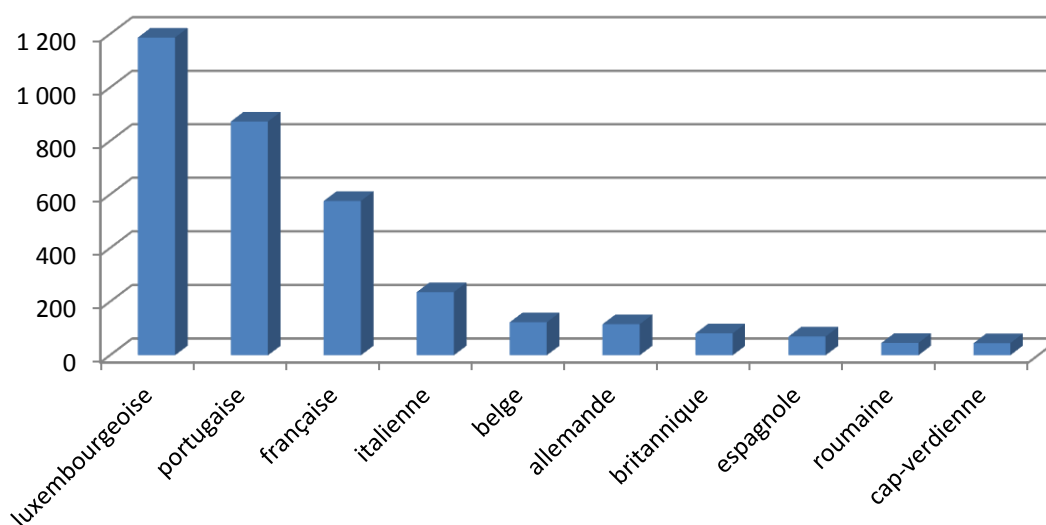

TOTAL 10 185

luxembourgeoise	3 422	suisse	20	pakistanaise	4
française	1 947	cap-verdienne	19	burundais	4
italienne	661	maltaise	19	camerounaise	4
belge	522	norvégienne	19	dominicaine	3
portugaise	500	kosovare	17	algérienne	3
allemande	495	marocaine	17	erythrée	3
britannique	294	monténégrine	13	éthiopienne	3
espagnole	289	sud-africaine	13	guinée-bissau	3
américaine	174	australienne	12	jamaïcaine	3
suédoise	172	bosnie-herzégovine	12	serbe-et-onténégrine	3
polonaise	112	croate	12	somalienne	3
grecque	105	israélienne	10	vénézuélienne	2
roumaine	101	ukrainienne	9	angolaise	2
néerlandaise	86	sud-coréenne	9	Burkina Faso	2
irlandaise	80	malaisienne	9	ivoirienne	2
danoise	77	macédonienne	9	égyptienne	2
finlandaise	70	argentine	9	gabonaise	2
tchèque	68	thailandaise	9	géorgienne	2
japonaise	68	équatorienne	8	iranienne	2
indienne	44	azerbaïdjanaise	7	kazakhe	2
lettonne	43	congolaise (COD)	7	libanaise	2
chinoise	41	islandaise	7	malgache	2
autrichienne	40	mexicaine	7	sénégalaise	2
russe	39	mauricienne	7	togolaise	2
slovène	39	péruvienne	7	uruguayenne	1
estonienne	34	tunisienne	7	sierra-léonienne	1
hongroise	34	colombienne	6	cyprote	1
serbe	33	tanzanienne	6	béninoise	1
brésilienne	31	nigériane	5	ghanéenne	1
lituanienne	30	afghane	5	guinéenne	1
bulgare	28	biélorusse	5	chilienne	1
turque	27	iraquienne	5	indonésienne	1
albanaise	23	néo-zélandaise	5	singapourienne	1
slovaque	23	philippine	5		
canadienne	22	cubaine	4		

2011

évolution

2012

9.734

+451

10.185

Population / Âge

Bonnevoie - Nord / Verlorenkost