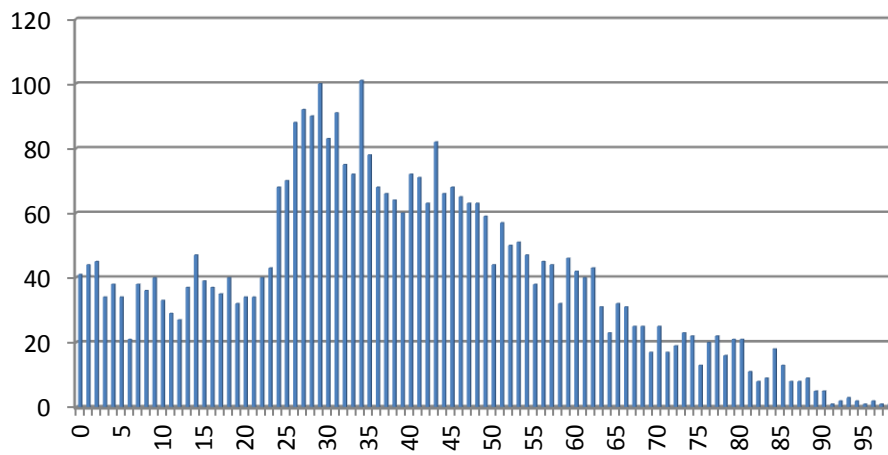

2011

évolution

2012

3.852

+53

3.905

Population/Âge

Bonnevoie-Sud

TOTAL 11 749

luxembourgeoise	4 230	thailandaise	17	jamaïquaine	4
portugaise	2 853	tchèque	16	mexicaine	4
française	1 193	maltaise	15	gambienne	3
italienne	822	marocaine	15	australienne	3
belge	339	sénégalaise	14	azerbaïdjanaise	3
allemande	327	ukrainienne	13	libérienne	3
espagnole	198	estonienne	13	*!! indéterminée !!*	3
britannique	144	croate	12	chilienne	3
cap-verdienne	126	péruvienne	12	singapourienne	3
roumaine	95	philippine	11	togolaise	3
Bosnie-Herzégovine	81	vietnamienne	10	angolaise	2
chinoise	76	sud-africaine	10	arménienne	2
polonaise	67	albanaise	10	biélorusse	2
brésilienne	57	suisse	10	bénoïse	2
indienne	55	tunisienne	10	éthiopienne	2
néerlandaise	53	autrichienne	9	Guinée-Bissau	2
irlandaise	51	pakistanaise	9	iraquienne	2
népalaise	49	dominicaine	8	néo-zélandaise	2
monténégrine	45	algérienne	8	sao tomé-et-principe	2
grecque	45	équatorienne	8	uruguayenne	1
serbe	44	norvégienne	8	ouzbek	1
suédoise	42	sans	7	sierra-léonienne	1
bulgare	38	canadienne	7	vénézuélienne	1
kosovare	33	iranienne	7	andorrane	1
américaine	32	japonaise	7	sri-lankaise	1
danoise	32	slovène	7	cyprote	1
russe	31	ivoirienne	6	djiboutien	1
serbe-et-monténégrine	31	macédonienne	6	kényenne	1
hongroise	26	nigériane	5	sud-coréenne	1
lettonne	26	égyptienne	5	Moldave	1
camerounaise	23	britannique d'outre-mer	5	argentine	1
bangladaise	22	chinoise (Taiwan)	5	indonésienne	1
slovaque	21	burkina faso	4	libanaise	1
finlandaise	18	cubaine	4	malgache	1
lituanienne	18	colombienne	4	rwandaise	1
turque	18	congolaise (COD)	1	somalienne	1
				congolaise (COG)	1