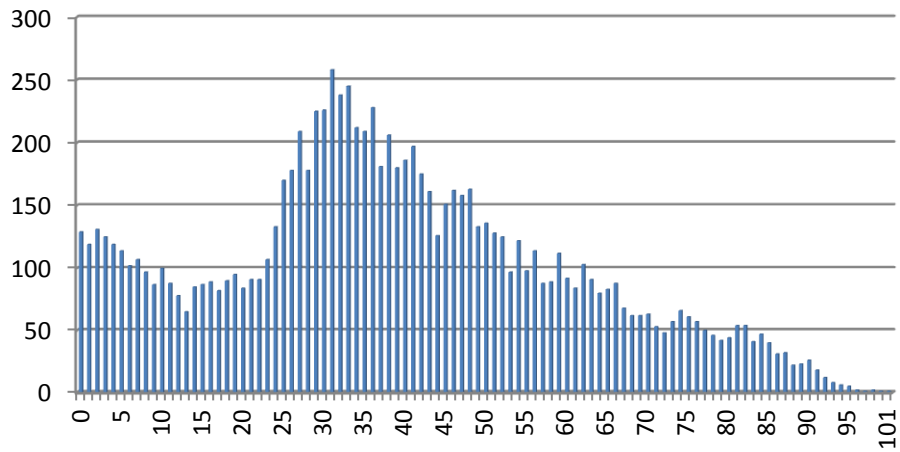

2011

évolution

2012

2.976

+71

3.047

Population / Âge

Belair

TOTAL 10 185

luxembourgeoise	3 422	suisse	20	pakistanaise	4
française	1 947	cap-verdienne	19	burundais	4
italienne	661	maltaise	19	camerounaise	4
belge	522	norvégienne	19	dominicaine	3
portugaise	500	kosovare	17	algérienne	3
allemande	495	marocaine	17	erythrée	3
britannique	294	monténégrine	13	éthiopienne	3
espagnole	289	sud-africaine	13	guinée-bissau	3
américaine	174	australienne	12	jamaïcaine	3
suédoise	172	bosnie-herzégovine	12	serbe-et-onténégrine	3
polonaise	112	croate	12	somalienne	3
grecque	105	israélienne	10	vénézuélienne	2
roumaine	101	ukrainienne	9	angolaise	2
néerlandaise	86	sud-coréenne	9	Burkina Faso	2
irlandaise	80	malaisienne	9	ivoirienne	2
danoise	77	macédonienne	9	égyptienne	2
finlandaise	70	argentine	9	gabonaise	2
tchèque	68	thailandaise	9	géorgienne	2
japonaise	68	équatorienne	8	iranienne	2
indienne	44	azerbaïdjanaise	7	kazakhe	2
lettonne	43	congolaise (COD)	7	libanaise	2
chinoise	41	islandaise	7	malgache	2
autrichienne	40	mexicaine	7	sénégalaise	2
russe	39	mauricienne	7	togolaise	2
slovène	39	péruvienne	7	uruguayenne	1
estonienne	34	tunisienne	7	sierra-léonienne	1
hongroise	34	colombienne	6	cyprote	1
serbe	33	tanzanienne	6	béninoise	1
brésilienne	31	nigériane	5	ghanéenne	1
lituanienne	30	afghane	5	guinéenne	1
bulgare	28	biélorusse	5	chilienne	1
turque	27	iraquienne	5	indonésienne	1
albanaise	23	néo-zélandaise	5	singapourienne	1
slovaque	23	philippine	5		
canadienne	22	cubaine	4		

2011

évolution

2012

9.734

+451

10.185

Population / Âge

Bonnevoie - Nord / Verlorenkost