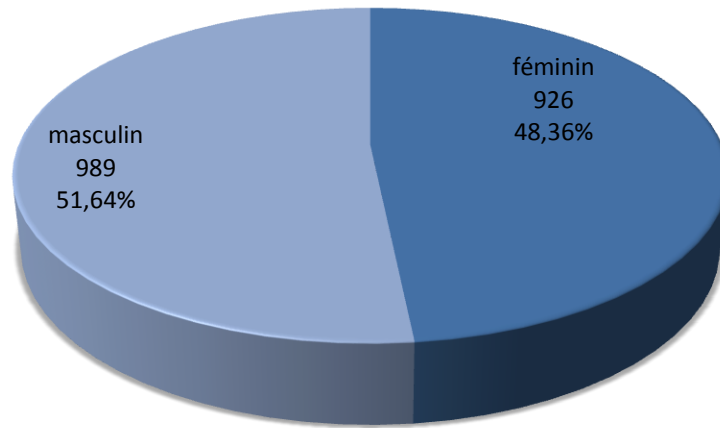

2011

évolution

2012

798

+56

854

Population / Âge

Dommeldange

TOTAL 1915

luxembourgeoise	635	iranienne	7	mauricienne	2
portugaise	263	irlandaise	7	norvégienne	2
française	193	lettonne	7	philippine	2
belge	143	ukrainienne	6	ouzbek	1
allemande	117	serbe	6	kosovare	1
italienne	94	autrichienne	6	sud-africaine	1
britannique	62	serbe-et-monténégrine	6	albanaise	1
danoise	49	américaine	5	sans	1
grecque	27	monténégrine	5	estonienne	1
chinoise	24	slovaque	5	croate	1
cap-verdienne	19	Bosnie-Herzégovine	4	iraquienne	1
finlandaise	18	slovène	4	islandaise	1
hongroise	18	azerbaïdjanaise	3	japonaise	1
néerlandaise	17	sri-lankaise	3	marocaine	1
polonaise	17	indienne	3	népalaise	1
espagnole	16	péruvienne	3	argentine	1
roumaine	16	camerounaise	3	chinoise (Taiwan)	1
tchèque	15	tunisienne	3	libanaise	1
russe	14	turque	3	salvadorienne	1
suédoise	12	arménienne	2	syrienne	1
lituanienne	10	suisse	2	thailandaise	1
brésilienne	8	britannique d'outre-mer	2		
bulgare	7	maltaise	2		

2011

évolution

2012

1.856

+59

1.915

Population / Âge

Eich