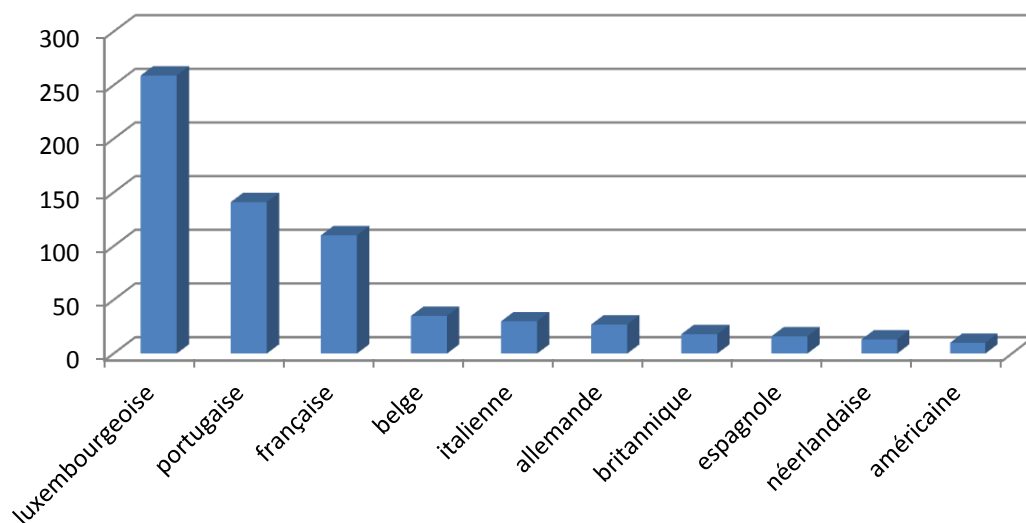

2011

évolution

2012

9.183

+134

9.317

Population / Âge

Gasperich

2011

évolution

2012

5.097

+106

5.203

Population / Âge

Grund