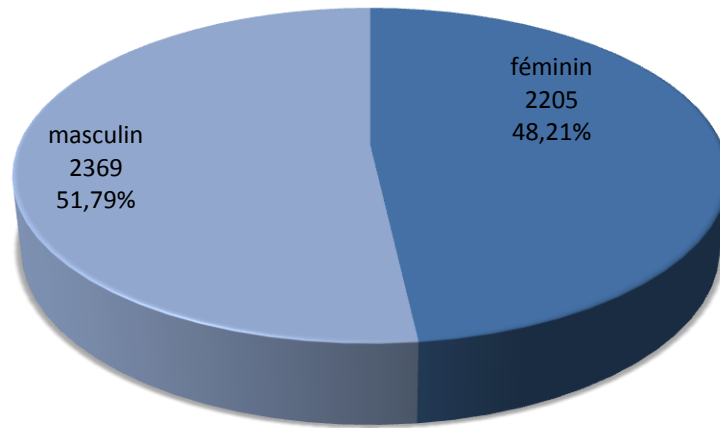

2011

évolution

2012

4.249

+325

4.574

Population / Âge

Pfaffenthal