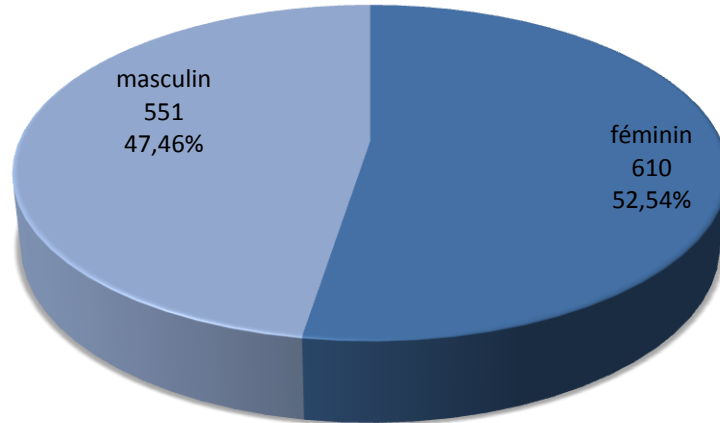

2011

évolution

2012

1.087

+74

1.161

Population / Âge

Pulvermühle