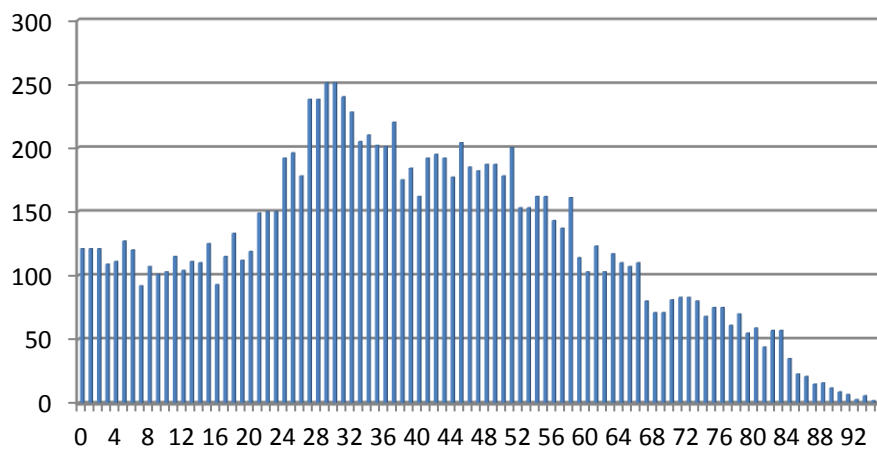

2011

évolution

2012

11.454

+295

11.749

Population / Âge

Cents

TOTAL 5 763

luxembourgeoise	3 167	slovène	14	turque	3
française	469	canadienne	13	albanaise	2
portugaise	374	tchèque	12	sans	2
italienne	254	serbe	11	biélorusse	2
allemande	189	bulgare	11	équatorienne	2
belge	164	iranienne	9	kazakhe	2
britannique	118	lituanienne	8	mexicaine	2
danoise	90	slovaque	8	néo-zélandaise	2
grecque	80	norvégienne	7	philippine	2
espagnole	74	ukrainienne	6	indonésienne	2
islandaise	58	monténégrine	6	namibienne	2
polonaise	53	algérienne	6	thailandaise	2
suédoise	52	croate	6	ouzbek	1
irlandaise	44	marocaine	6	kosovare	1
néerlandaise	43	chinoise	6	arménienne	1
américaine	41	tunisienne	6	ivoirienne	1
bosnie-herzégovine	41	maltaise	5	congolaise (COD)	1
finlandaise	32	serbe-et-monténégrine	5	dominicaine	1
indienne	29	sud-africaine	4	géorgienne	1
roumaine	26	australienne	4	mauricienne	1
hongroise	24	cyprote	4	*!! indéterminée !!*	1
cap-verdienne	20	israélienne	4	paraguayenne	1
russe	20	lettonne	4	rwandaise	1
suisse	18	macédonienne	4	sénégalaise	1
autrichienne	17	nigériane	3	seychelloise	1
brésilienne	16	colombienne	3	togolaise	1
estonienne	15	sud-coréenne	3		
japonaise	15	camerounaise	3		