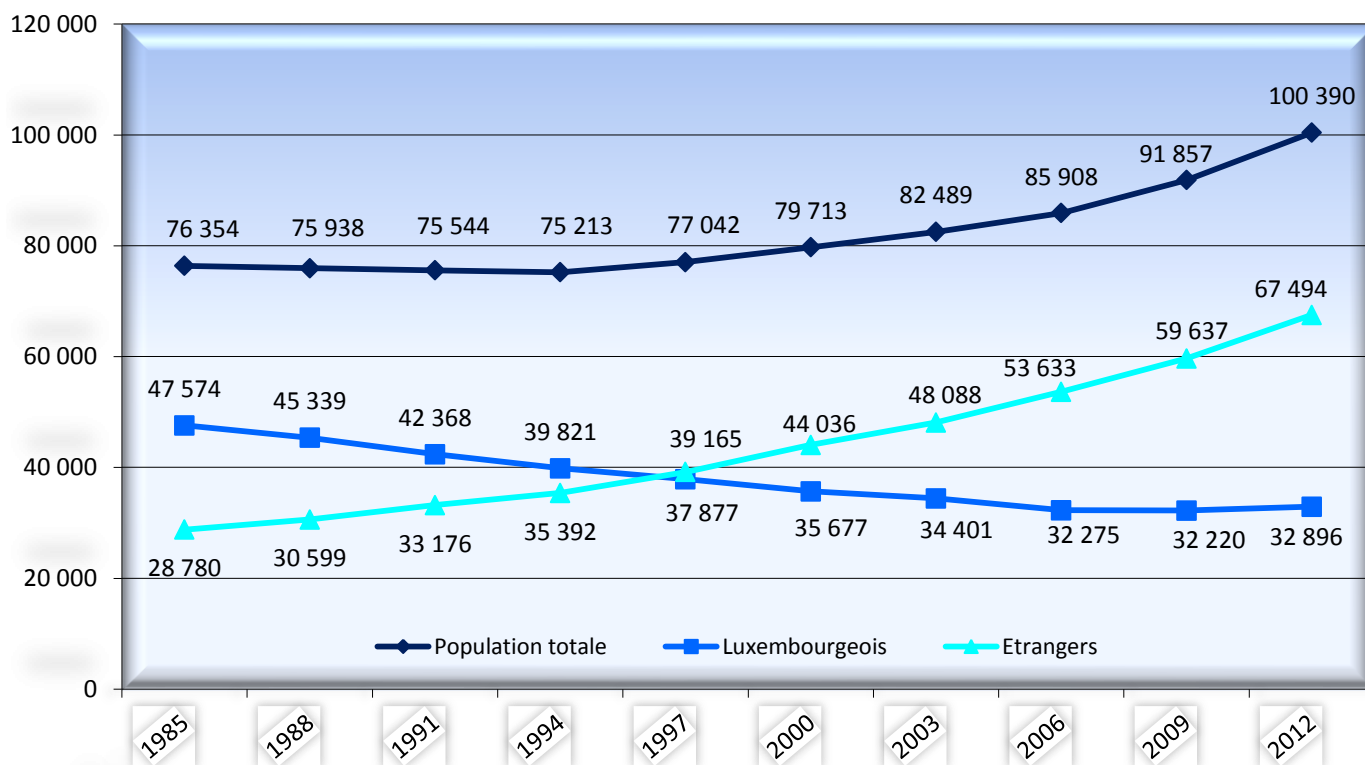

La Population de la Ville

Les habitants

En date du 31 décembre 2012 la Ville de Luxembourg avait une population de

100.390 habitants

(96.750 fin 2011; 93.865 fin 2010; 91.857 fin 2009; 89.907 fin 2008; 86.977 fin 2007)

Luxembourgeois : 32.896 (32,77 %)

Etrangers : 67.494 (67,23 %)

Femmes : 49.540 (49,35 %)

Hommes : 50.850 (50,65 %)

153 nationalités

94.450 Européens

2.421 Asiatiques

1.756 Américains

Les mouvements de la population en 2012 :

Mouvements naturels :

Naissances :	1.148
Décès :	<u>532</u>
Solde mouvements naturels :	616

Mouvements migratoires :

Arrivées d'une commune luxembourgeoise :	3.869
Arrivées de l'étranger :	<u>10.914</u>
Total des arrivées :	14.783
Départs vers une commune luxembourgeoise :	7.232
Départs vers l'étranger :	<u>4.433</u>
Total des départs :	11.665
Communes luxembourgeoises :	-3.363
Etranger :	<u>6.481</u>
Solde mouvements migratoires :	3.118

Mouvements correctifs : -94

Solde mouvements de la population : 3.640

Total des mouvements à l'intérieur de la Ville : 8.030

Les inscrits au registre de la population de 1985 à 2012

Les inscrits au registre de la population de 2001 à 2012