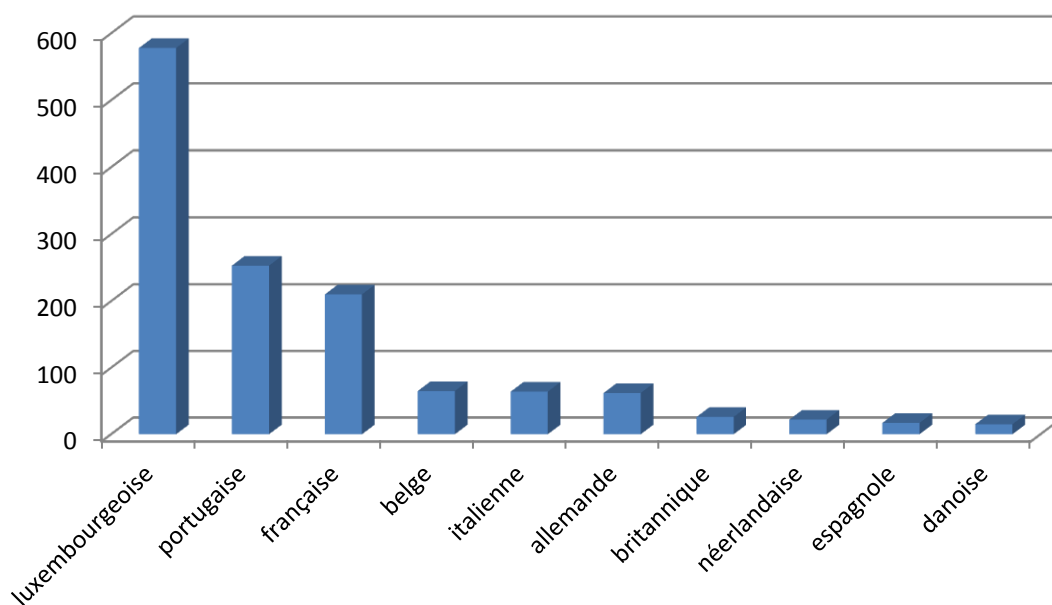

2011

évolution

2012

4.217

+231

4.448

Population / Âge

Mühlenbach