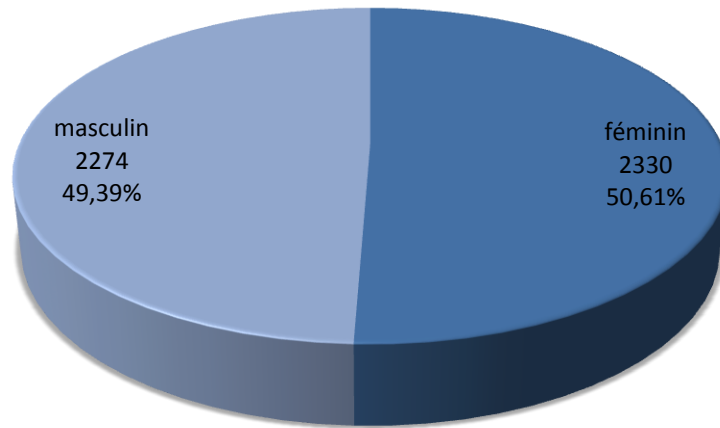

2011

évolution

2012

4.466

+138

4.604

Population / Âge

Limpertsberg

2011

évolution

2012

9.042

+456

9.498

Population / Âge

Merl