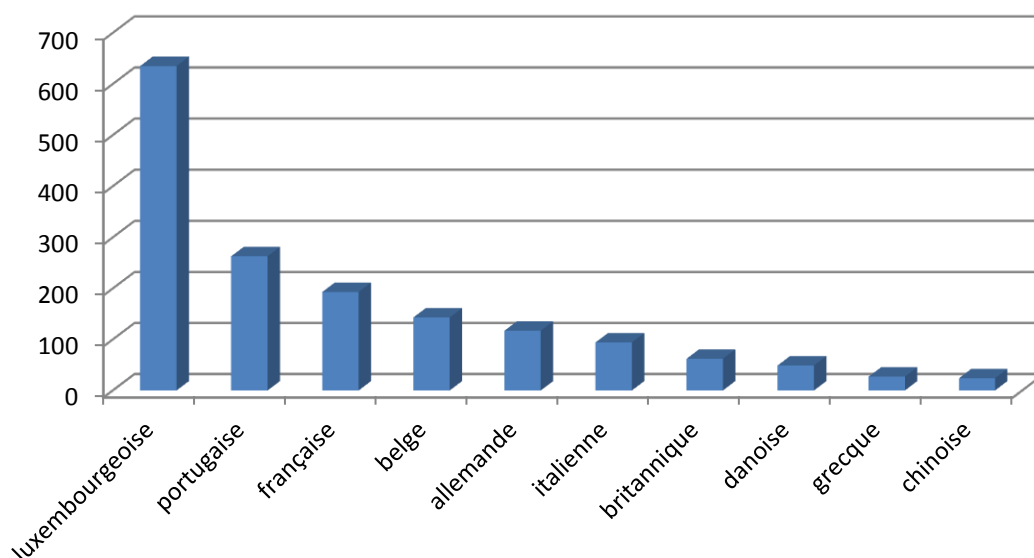

2011

évolution

2012

798

+56

854

Population / Âge

Dommeldange

TOTAL 1915

luxembourgeoise	635	iranienne	7	mauricienne	2
portugaise	263	irlandaise	7	norvégienne	2
française	193	lettonne	7	philippine	2
belge	143	ukrainienne	6	ouzbek	1
allemande	117	serbe	6	kosovare	1
italienne	94	autrichienne	6	sud-africaine	1
britannique	62	serbe-et-monténégrine	6	albanaise	1
danoise	49	américaine	5	sans	1
grecque	27	monténégrine	5	estonienne	1
chinoise	24	slovaque	5	croate	1
cap-verdienne	19	Bosnie-Herzégovine	4	iraquienne	1
finlandaise	18	slovène	4	islandaise	1
hongroise	18	azerbaïdjanaise	3	japonaise	1
néerlandaise	17	sri-lankaise	3	marocaine	1
polonaise	17	indienne	3	népalaise	1
espagnole	16	péruvienne	3	argentine	1
roumaine	16	camerounaise	3	chinoise (Taiwan)	1
tchèque	15	tunisienne	3	libanaise	1
russe	14	turque	3	salvadorienne	1
suédoise	12	arménienne	2	syrienne	1
lituanienne	10	suisse	2	thailandaise	1
brésilienne	8	britannique d'outre-mer	2		
bulgare	7	maltaise	2		