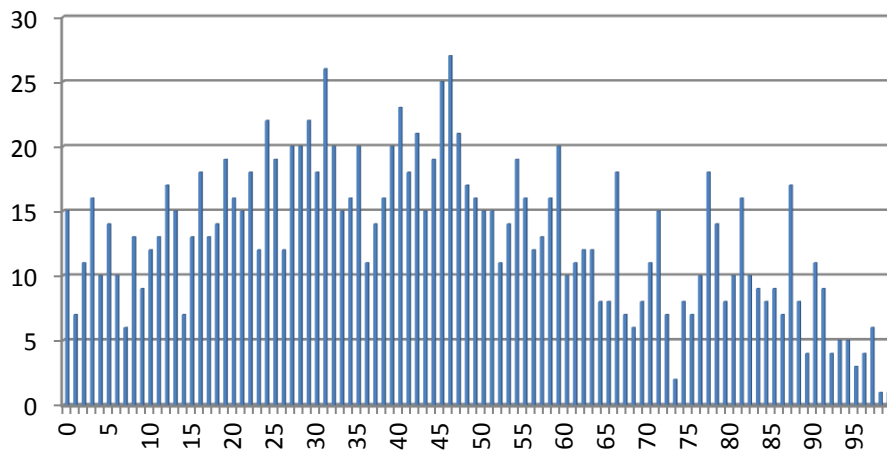

2011

évolution

2012

1.290

+14

1.304

Population / Âge

Hollerich