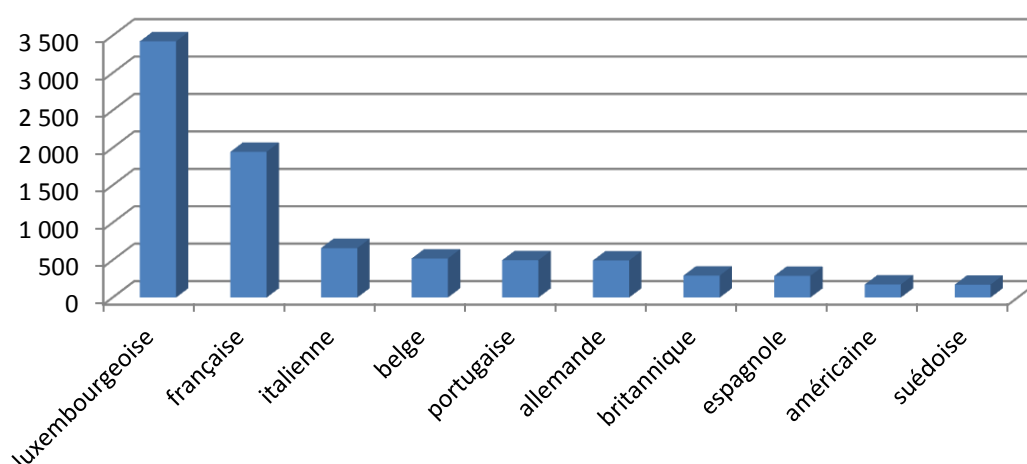

2011

évolution

2012

2.976

+71

3.047

Population / Âge

Belair

TOTAL 10 185

luxembourgeoise	3 422	suisse	20	pakistanaise	4
française	1 947	cap-verdienne	19	burundais	4
italienne	661	maltaise	19	camerounaise	4
belge	522	norvégienne	19	dominicaine	3
portugaise	500	kosovare	17	algérienne	3
allemande	495	marocaine	17	erythrée	3
britannique	294	monténégrine	13	éthiopienne	3
espagnole	289	sud-africaine	13	guinée-bissau	3
américaine	174	australienne	12	jamaïcaine	3
suédoise	172	bosnie-herzégovine	12	serbe-et-onténégrine	3
polonaise	112	croate	12	somalienne	3
grecque	105	israélienne	10	vénézuélienne	2
roumaine	101	ukrainienne	9	angolaise	2
néerlandaise	86	sud-coréenne	9	Burkina Faso	2
irlandaise	80	malaisienne	9	ivoirienne	2
danoise	77	macédonienne	9	égyptienne	2
finlandaise	70	argentine	9	gabonaise	2
tchèque	68	thailandaise	9	géorgienne	2
japonaise	68	équatorienne	8	iranienne	2
indienne	44	azerbaïdjanaise	7	kazakhe	2
lettonne	43	congolaise (COD)	7	libanaise	2
chinoise	41	islandaise	7	malgache	2
autrichienne	40	mexicaine	7	sénégalaise	2
russe	39	mauricienne	7	togolaise	2
slovène	39	péruvienne	7	uruguayenne	1
estonienne	34	tunisienne	7	sierra-léonienne	1
hongroise	34	colombienne	6	cyprote	1
serbe	33	tanzanienne	6	béninoise	1
brésilienne	31	nigériane	5	ghanéenne	1
lituanienne	30	afghane	5	guinéenne	1
bulgare	28	biélorusse	5	chilienne	1
turque	27	iraquienne	5	indonésienne	1
albanaise	23	néo-zélandaise	5	singapourienne	1
slovaque	23	philippine	5		
canadienne	22	cubaine	4		