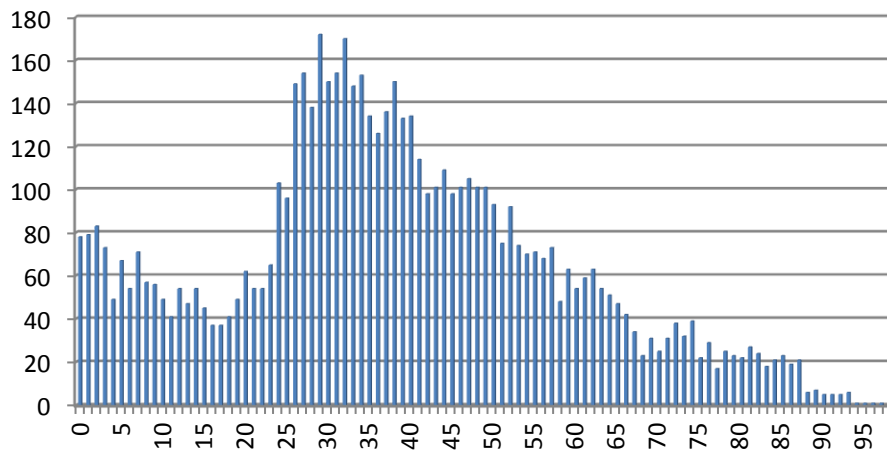

2011

évolution

2012

6.152

+212

6.364

Population / Âge

Kirchberg

2011

évolution

2012

4.466

+138

4.604

Population / Âge

Limpertsberg