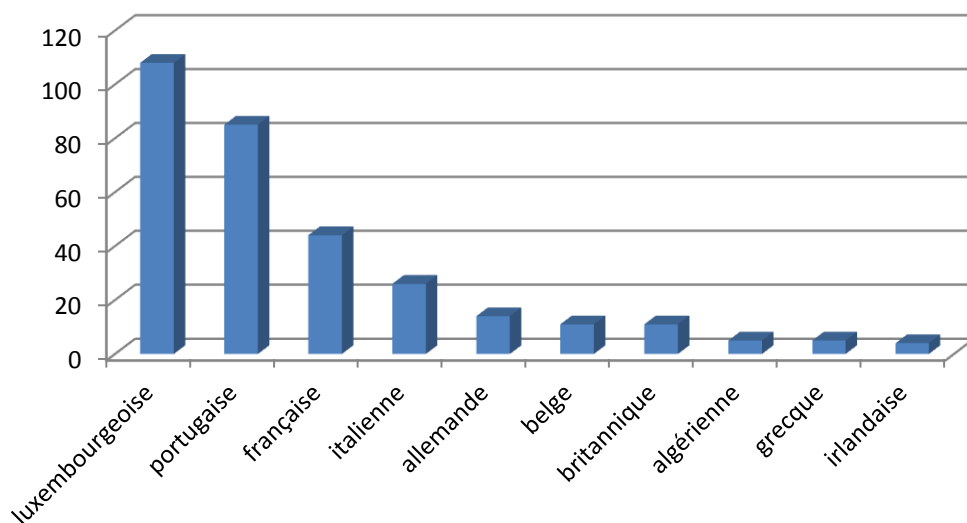

2011

évolution

2012

1.087

+74

1.161

Population / Âge

Pulvermühle