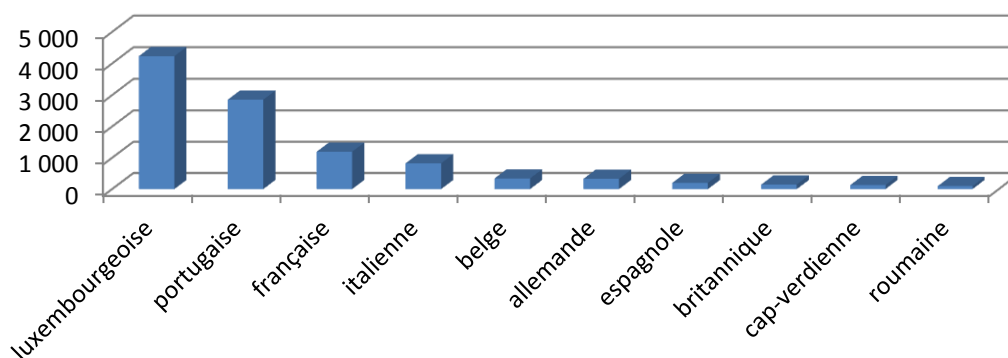

2011

évolution

2012

3.852

+53

3.905

Population/Âge

Bonnevoie-Sud

TOTAL 11 749

luxembourgeoise	4 230	thailandaise	17	jamaïquaine	4
portugaise	2 853	tchèque	16	mexicaine	4
française	1 193	maltaise	15	gambienne	3
italienne	822	marocaine	15	australienne	3
belge	339	sénégalaise	14	azerbaïdjanaise	3
allemande	327	ukrainienne	13	libérienne	3
espagnole	198	estonienne	13	*!! indéterminée !!*	3
britannique	144	croate	12	chilienne	3
cap-verdienne	126	péruvienne	12	singapourienne	3
roumaine	95	philippine	11	togolaise	3
Bosnie-Herzégovine	81	vietnamienne	10	angolaise	2
chinoise	76	sud-africaine	10	arménienne	2
polonaise	67	albanaise	10	biélorusse	2
brésilienne	57	suisse	10	bénoïse	2
indienne	55	tunisienne	10	éthiopienne	2
néerlandaise	53	autrichienne	9	Guinée-Bissau	2
irlandaise	51	pakistanaise	9	iraquienne	2
népalaise	49	dominicaine	8	néo-zélandaise	2
monténégrine	45	algérienne	8	sao tomé-et-principe	2
grecque	45	équatorienne	8	uruguayenne	1
serbe	44	norvégienne	8	ouzbek	1
suédoise	42	sans	7	sierra-léonienne	1
bulgare	38	canadienne	7	vénézuélienne	1
kosovare	33	iranienne	7	andorrane	1
américaine	32	japonaise	7	sri-lankaise	1
danoise	32	slovène	7	cyprote	1
russe	31	ivoirienne	6	djiboutien	1
serbe-et-monténégrine	31	macédonienne	6	kényenne	1
hongroise	26	nigériane	5	sud-coréenne	1
lettonne	26	égyptienne	5	Moldave	1
camerounaise	23	britannique d'outre-mer	5	argentine	1
bangladaise	22	chinoise (Taiwan)	5	indonésienne	1
slovaque	21	burkina faso	4	libanaise	1
finlandaise	18	cubaine	4	malgache	1
lituanienne	18	colombienne	4	rwandaise	1
turque	18	congolaise (COD)	1	somalienne	1
				congolaise (COG)	1