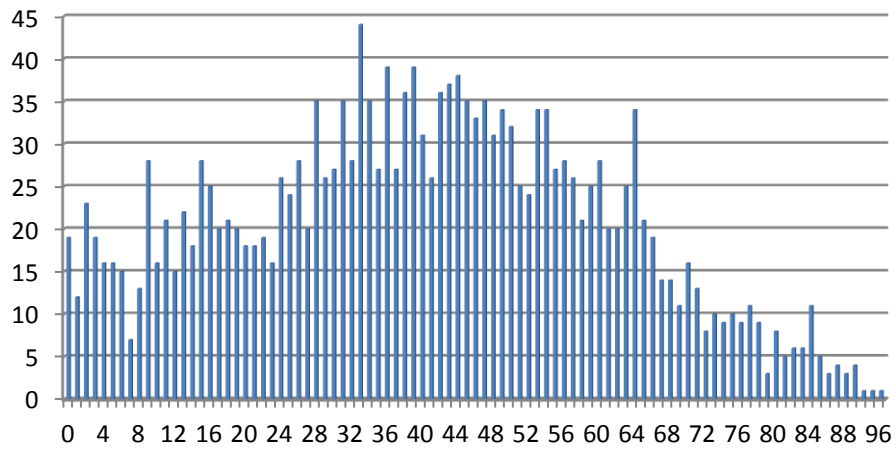

2011

évolution

2012

1.856

+59

1.915

Population / Âge

Eich