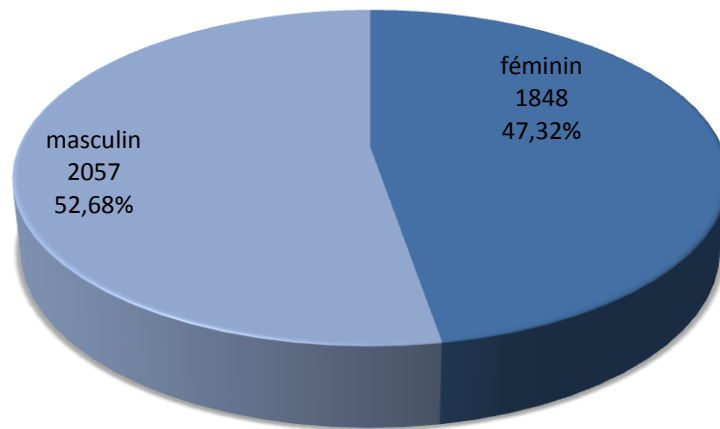

2011

évolution

2012

3.852

+53

3.905

Population/Âge

Bonnevoie-Sud

TOTAL 11 749

luxembourgeoise	4 230	thailandaise	17	jamaïquaine	4
portugaise	2 853	tchèque	16	mexicaine	4
française	1 193	maltaise	15	gambienne	3
italienne	822	marocaine	15	australienne	3
belge	339	sénégalaise	14	azerbaïdjanaise	3
allemande	327	ukrainienne	13	libérienne	3
espagnole	198	estonienne	13	*!! indéterminée !!*	3
britannique	144	croate	12	chilienne	3
cap-verdienne	126	péruvienne	12	singapourienne	3
roumaine	95	philippine	11	togolaise	3
Bosnie-Herzégovine	81	vietnamienne	10	angolaise	2
chinoise	76	sud-africaine	10	arménienne	2
polonaise	67	albanaise	10	biélorusse	2
brésilienne	57	suisse	10	bénoïse	2
indienne	55	tunisienne	10	éthiopienne	2
néerlandaise	53	autrichienne	9	Guinée-Bissau	2
irlandaise	51	pakistanaise	9	iraquienne	2
népalaise	49	dominicaine	8	néo-zélandaise	2
monténégrine	45	algérienne	8	sao tomé-et-principe	2
grecque	45	équatorienne	8	uruguayenne	1
serbe	44	norvégienne	8	ouzbek	1
suédoise	42	sans	7	sierra-léonienne	1
bulgare	38	canadienne	7	vénézuélienne	1
kosovare	33	iranienne	7	andorrane	1
américaine	32	japonaise	7	sri-lankaise	1
danoise	32	slovène	7	cyprote	1
russe	31	ivoirienne	6	djiboutien	1
serbe-et-monténégrine	31	macédonienne	6	kényenne	1
hongroise	26	nigériane	5	sud-coréenne	1
lettonne	26	égyptienne	5	Moldave	1
camerounaise	23	britannique d'outre-mer	5	argentine	1
bangladaise	22	chinoise (Taiwan)	5	indonésienne	1
slovaque	21	burkina faso	4	libanaise	1
finlandaise	18	cubaine	4	malgache	1
lituanienne	18	colombienne	4	rwandaise	1
turque	18	congolaise (COD)	1	somalienne	1
				congolaise (COG)	1

2011

évolution

2012

11.454

+295

11.749

Population / Âge

Cents