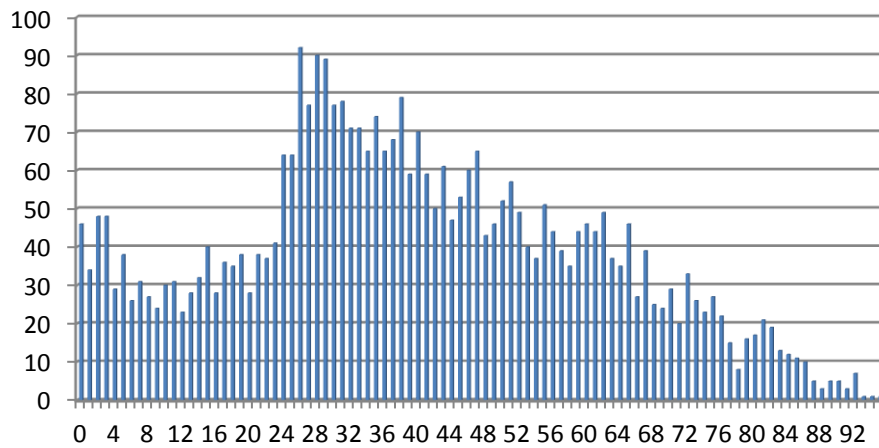

2011

évolution

2012

3.542

+184

3.726

Population / Âge

Ville Haute