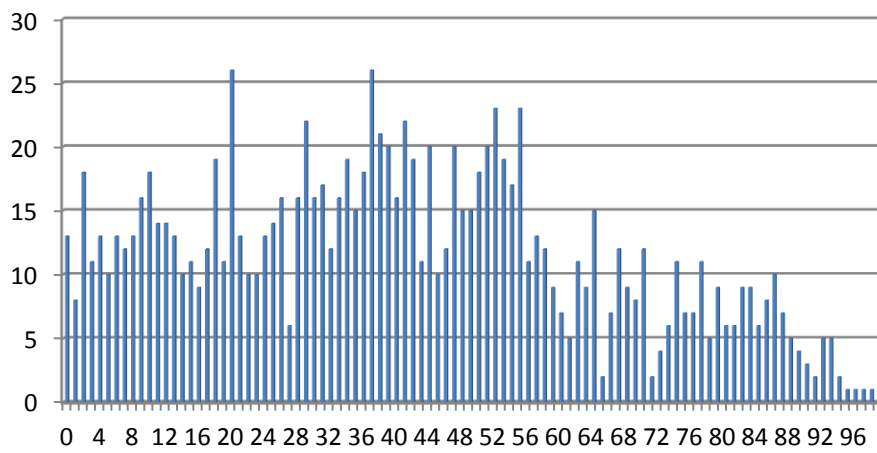

2011

évolution

2012

330

+8

338

Population / Âge

Rollingergrund / Belair-Nord