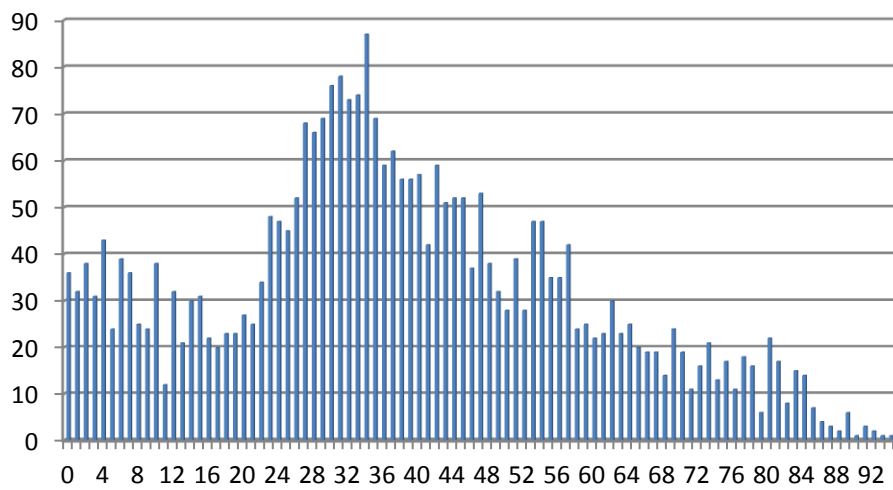

2011

évolution

2012

2.976

+71

3.047

Population / Âge

Belair

TOTAL 10 185

luxembourgeoise	3 422	suisse	20	pakistanaise	4
française	1 947	cap-verdienne	19	burundais	4
italienne	661	maltaise	19	camerounaise	4
belge	522	norvégienne	19	dominicaine	3
portugaise	500	kosovare	17	algérienne	3
allemande	495	marocaine	17	erythrée	3
britannique	294	monténégrine	13	éthiopienne	3
espagnole	289	sud-africaine	13	guinée-bissau	3
américaine	174	australienne	12	jamaïcaine	3
suédoise	172	bosnie-herzégovine	12	serbe-et-onténégrine	3
polonaise	112	croate	12	somalienne	3
grecque	105	israélienne	10	vénézuélienne	2
roumaine	101	ukrainienne	9	angolaise	2
néerlandaise	86	sud-coréenne	9	Burkina Faso	2
irlandaise	80	malaisienne	9	ivoirienne	2
danoise	77	macédonienne	9	égyptienne	2
finlandaise	70	argentine	9	gabonaise	2
tchèque	68	thailandaise	9	géorgienne	2
japonaise	68	équatorienne	8	iranienne	2
indienne	44	azerbaïdjanaise	7	kazakhe	2
lettonne	43	congolaise (COD)	7	libanaise	2
chinoise	41	islandaise	7	malgache	2
autrichienne	40	mexicaine	7	sénégalaise	2
russe	39	mauricienne	7	togolaise	2
slovène	39	péruvienne	7	uruguayenne	1
estonienne	34	tunisienne	7	sierra-léonienne	1
hongroise	34	colombienne	6	cyprote	1
serbe	33	tanzanienne	6	béninoise	1
brésilienne	31	nigériane	5	ghanéenne	1
lituanienne	30	afghane	5	guinéenne	1
bulgare	28	biélorusse	5	chilienne	1
turque	27	iraquienne	5	indonésienne	1
albanaise	23	néo-zélandaise	5	singapourienne	1
slovaque	23	philippine	5		
canadienne	22	cubaine	4		