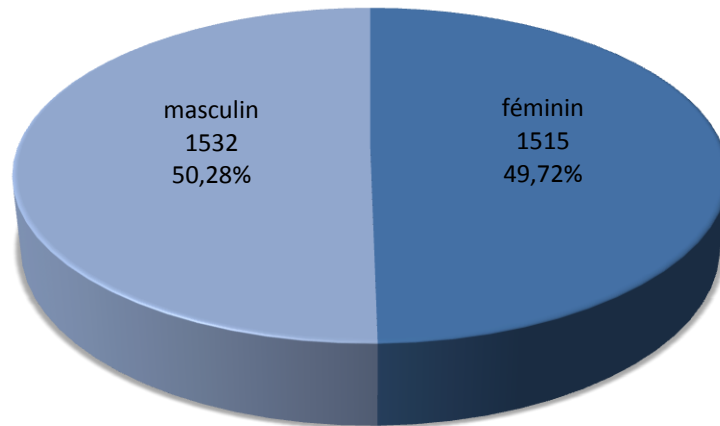

2011

évolution

2012

2.976

+71

3.047

Population / Âge

Belair

TOTAL 10 185

luxembourgeoise	3 422	suisse	20	pakistanaise	4
française	1 947	cap-verdienne	19	burundais	4
italienne	661	maltaise	19	camerounaise	4
belge	522	norvégienne	19	dominicaine	3
portugaise	500	kosovare	17	algérienne	3
allemande	495	marocaine	17	erythrée	3
britannique	294	monténégrine	13	éthiopienne	3
espagnole	289	sud-africaine	13	guinée-bissau	3
américaine	174	australienne	12	jamaïcaine	3
suédoise	172	bosnie-herzégovine	12	serbe-et-onténégrine	3
polonaise	112	croate	12	somalienne	3
grecque	105	israélienne	10	vénézuélienne	2
roumaine	101	ukrainienne	9	angolaise	2
néerlandaise	86	sud-coréenne	9	Burkina Faso	2
irlandaise	80	malaisienne	9	ivoirienne	2
danoise	77	macédonienne	9	égyptienne	2
finlandaise	70	argentine	9	gabonaise	2
tchèque	68	thailandaise	9	géorgienne	2
japonaise	68	équatorienne	8	iranienne	2
indienne	44	azerbaïdjanaise	7	kazakhe	2
lettonne	43	congolaise (COD)	7	libanaise	2
chinoise	41	islandaise	7	malgache	2
autrichienne	40	mexicaine	7	sénégalaise	2
russe	39	mauricienne	7	togolaise	2
slovène	39	péruvienne	7	uruguayenne	1
estonienne	34	tunisienne	7	sierra-léonienne	1
hongroise	34	colombienne	6	cyprote	1
serbe	33	tanzanienne	6	béninoise	1
brésilienne	31	nigériane	5	ghanéenne	1
lituanienne	30	afghane	5	guinéenne	1
bulgare	28	biélorusse	5	chilienne	1
turque	27	iraquienne	5	indonésienne	1
albanaise	23	néo-zélandaise	5	singapourienne	1
slovaque	23	philippine	5		
canadienne	22	cubaine	4		