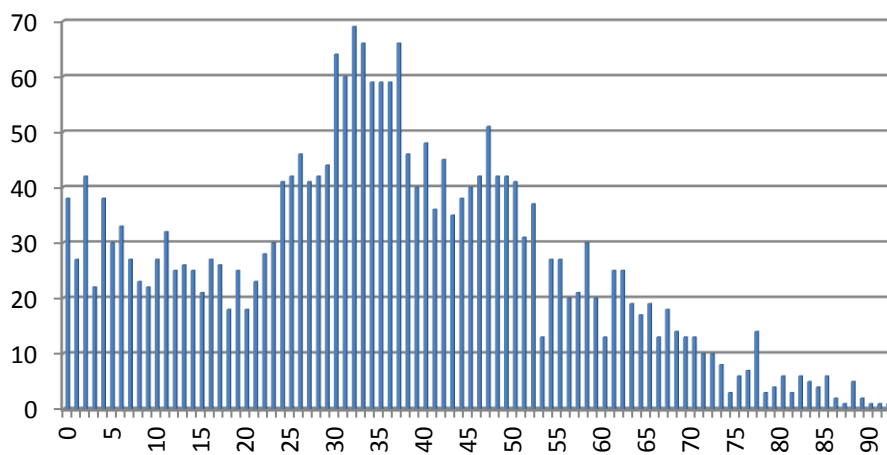

2011

évolution

2012

2.453

+27

2.480

Population / Âge

Gare

TOTAL	9 317
--------------	--------------

portugaise	2 135	croate	20	azerbaïdjanaise	3
française	1 892	iranienne	18	cubaine	3
luxembourgeoise	1 568	ukrainienne	17	équatorienne	3
italienne	588	vietnamienne	17	britannique d'outre-mer	3
belge	366	suisse	17	israélienne	3
allemande	253	algérienne	16	mongole	3
espagnole	235	tunisienne	16	sénégalaise	3
roumaine	183	turque	15	togolaise	3
britannique	165	canadienne	14	uruguayenne	2
cap-verdienne	117	camerounaise	13	guinéenne	2
indienne	97	albanaise	12	cambodgien	2
grecque	95	Guinée-Bissau	11	kazakhe	2
polonaise	85	sans	10	sud-coréenne	2
chinoise	85	biélorusse	9	pakistanaise	2
brésilienne	74	japonaise	9	argentine	2
irlandaise	69	mexicaine	9	singapourienne	2
néerlandaise	66	péruvienne	9	congolaise (COG)	2
suédoise	66	thailandaise	9	*!! nationalité manque !!*	1
bulgare	61	nigériane	8	afghane	1
Bosnie-Herzégovine	58	vénézuélienne	8	angolaise	1
kosovare	49	maltaise	8	arménienne	1
estonienne	44	*!! indéterminée !!*	8	bhoutanaise	1
finlandaise	42	sud-africaine	7	djiboutien	1
lettonne	38	islandaise	7	béninoise	1
américaine	37	macédonienne	7	ougandaise	1
hongroise	37	norvégienne	7	Erythrée	1
serbe	35	colombienne	6	géorgienne	1
tchèque	35	éthiopienne	6	jordanienne	1
marocaine	34	libanaise	6	kirghize	1
danoise	31	rwandaise	5	lao	1
lituanienne	31	bangladaise	4	moldave	1
russe	29	ivoirienne	4	mauricienne	1
philippine	27	sri-lankaise	4	*** inconnue ***	1
népalaise	26	congolaise (COD)	2	nicaraguayenne	1
autrichienne	25	cyprote	4	néo-zélandaise	1
dominicaine	25	égyptienne	4	botswanaise	1
Serbe-et-Monténégrine	23	iraquienne	4	chinoise (Taiwan)	1
monténégrine	22	malaisienne	4	chilienne	1
slovène	22	gambienne	3	somalienne	1
slovaque	21	australienne	3	Sao Tomé-et-Principe	1
				syrienne	1

2011

évolution

2012

9.183

+134

9.317

Population / Âge

Gasperich