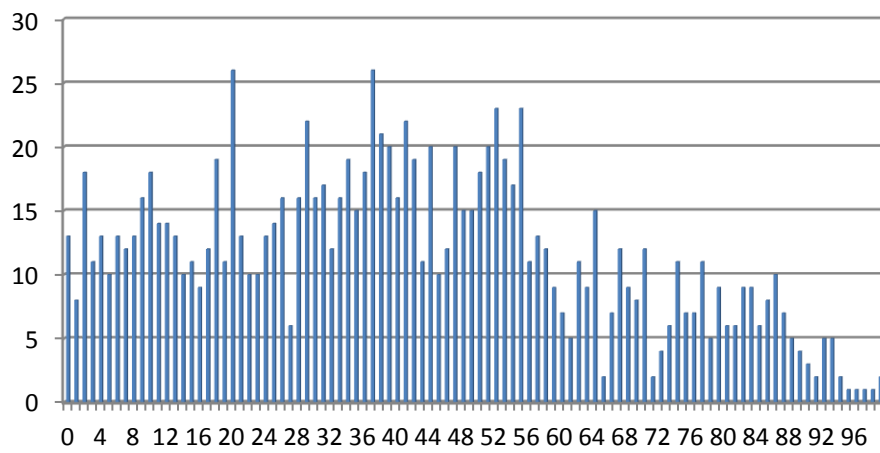

2011

évolution

2012

1.087

+74

1.161

Population / Âge

Pulvermühle