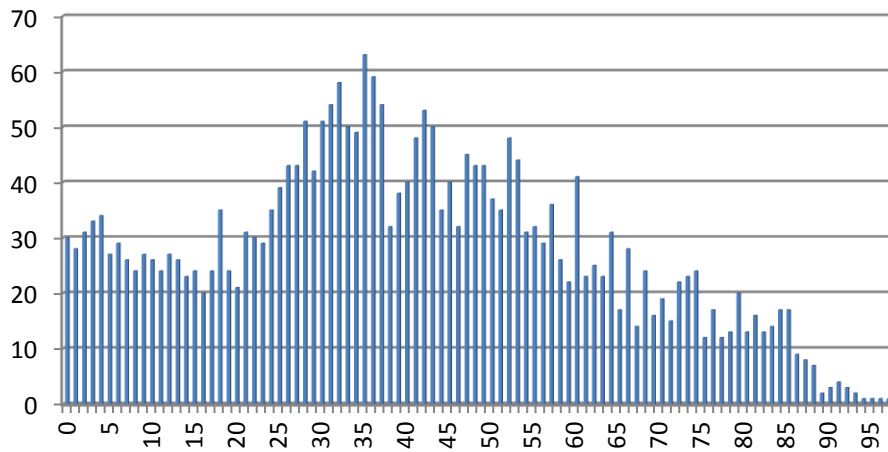

2011

évolution

2012

2.546

+188

2.734

Population / Âge

Clausen