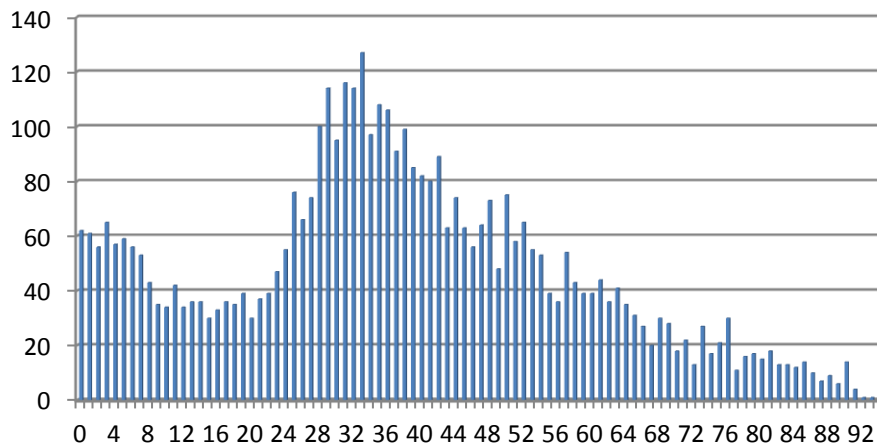

2011

évolution

2012

4.217

+231

4.448

Population / Âge

Mühlenbach