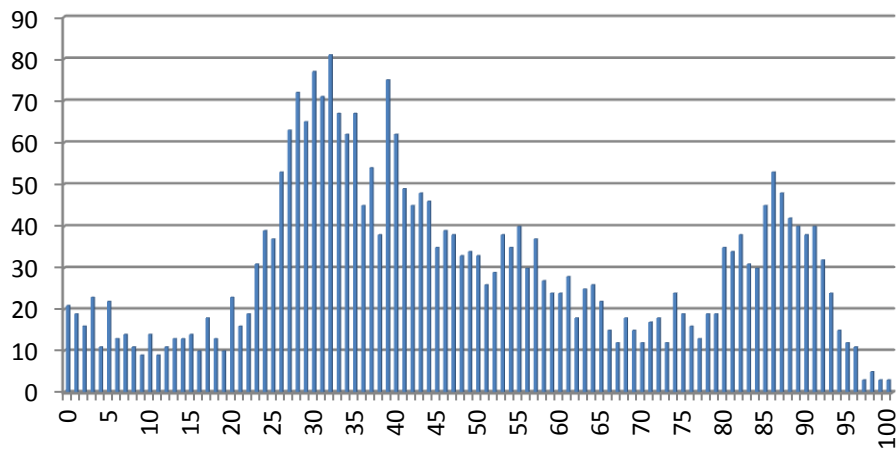

2011

évolution

2012

2.942

+99

3.041

Population / Âge

Weimerskirch