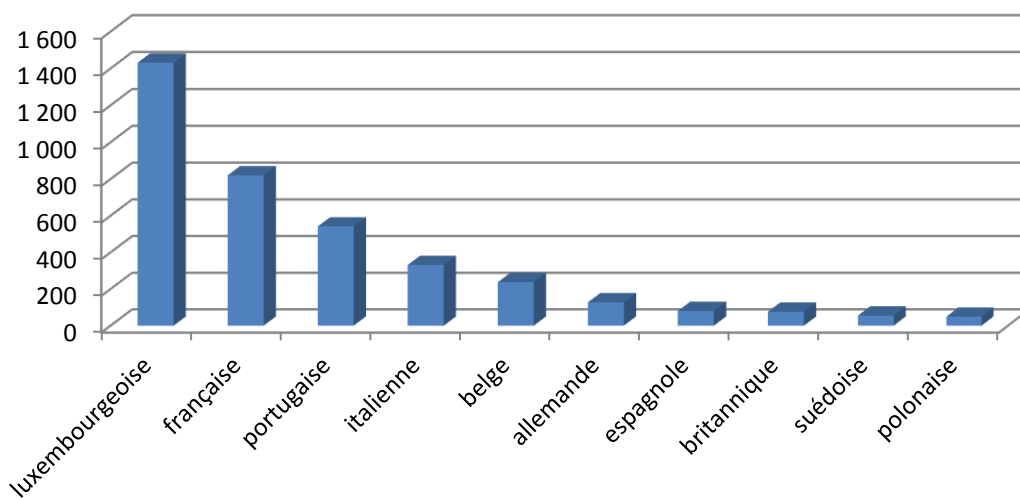

2011

évolution

2012

4.466

+138

4.604

Population / Âge

Limpertsberg

2011

évolution

2012

9.042

+456

9.498

Population / Âge

Merl

TOTAL 4 448

luxembourgeoise	1 431	chinoise	14	malgache	3
française	820	danoise	13	sénégalaise	3
portugaise	541	serbe-et-monténégrine	12	sud-africaine	2
italienne	331	turque	9	albanaise	2
belge	237	cap-verdienne	8	australienne	2
allemande	127	lettonne	8	biélorusse	2
espagnole	80	autrichienne	7	kazakhe	2
britannique	76	tchèque	7	sud-coréenne	2
suédoise	55	israélienne	7	lituanienne	2
polonaise	49	norvégienne	7	macédonienne	2
roumaine	43	slovène	7	libanaise	2
grecque	39	algérienne	6	togolaise	2
américaine	35	équatorienne	6	uruguayenne	1
hongroise	30	iranienne	6	vietnamienne	1
serbe	28	nigérienne	5	vénézuélienne	1
islandaise	27	dominicaine	5	azerbaïdjanaise	1
bosnie-herzégovine	26	marocaine	5	sri-lankaise	1
indienne	25	mauricienne	5	costa-ricienne	1
finlandaise	24	argentine	5	cyprote	1
slovaque	24	thailandaise	5	ghanéenne	1
néerlandaise	22	bangladaise	4	guinéenne	1
kosovare	21	canadienne	4	guinée-bissau	1
brésilienne	18	maltaise	4	lao	1
irlandaise	18	paraguayenne	4	péruvienne	1
russe	18	camerounaise	4	chilienne	1
monténégrine	17	ukrainienne	3	indonésienne	1
japonaise	17	suisse	3	singapourienne	1
estonienne	16	colombienne	3	seychelloise	1
bulgare	15	mexicaine	3		
croate	14	philippine	3		