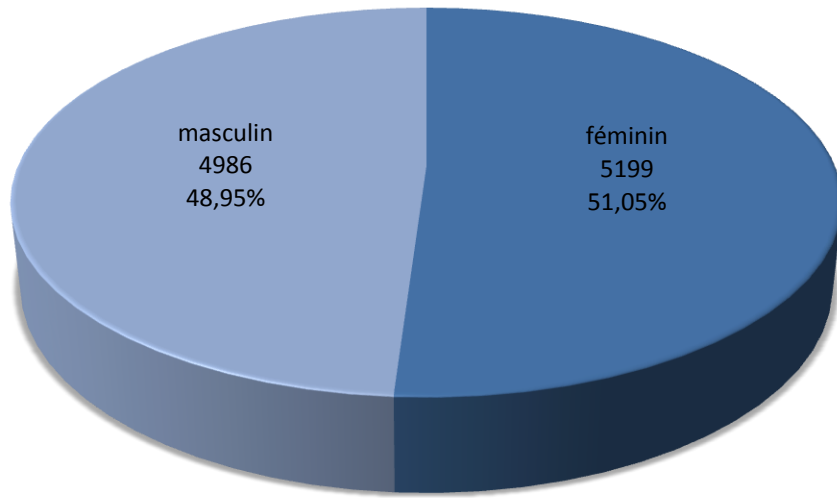

2011

évolution

2012

2.976

+71

3.047

Population / Âge

Belair

TOTAL 10 185

luxembourgeoise	3 422	suisse	20	pakistanaise	4
française	1 947	cap-verdienne	19	burundais	4
italienne	661	maltaise	19	camerounaise	4
belge	522	norvégienne	19	dominicaine	3
portugaise	500	kosovare	17	algérienne	3
allemande	495	marocaine	17	erythrée	3
britannique	294	monténégrine	13	éthiopienne	3
espagnole	289	sud-africaine	13	guinée-bissau	3
américaine	174	australienne	12	jamaïcaine	3
suédoise	172	bosnie-herzégovine	12	serbe-et-onténégrine	3
polonaise	112	croate	12	somalienne	3
grecque	105	israélienne	10	vénézuélienne	2
roumaine	101	ukrainienne	9	angolaise	2
néerlandaise	86	sud-coréenne	9	Burkina Faso	2
irlandaise	80	malaisienne	9	ivoirienne	2
danoise	77	macédonienne	9	égyptienne	2
finlandaise	70	argentine	9	gabonaise	2
tchèque	68	thailandaise	9	géorgienne	2
japonaise	68	équatorienne	8	iranienne	2
indienne	44	azerbaïdjanaise	7	kazakhe	2
lettonne	43	congolaise (COD)	7	libanaise	2
chinoise	41	islandaise	7	malgache	2
autrichienne	40	mexicaine	7	sénégalaise	2
russe	39	mauricienne	7	togolaise	2
slovène	39	péruvienne	7	uruguayenne	1
estonienne	34	tunisienne	7	sierra-léonienne	1
hongroise	34	colombienne	6	cyprote	1
serbe	33	tanzanienne	6	béninoise	1
brésilienne	31	nigériane	5	ghanéenne	1
lituanienne	30	afghane	5	guinéenne	1
bulgare	28	biélorusse	5	chilienne	1
turque	27	iraquienne	5	indonésienne	1
albanaise	23	néo-zélandaise	5	singapourienne	1
slovaque	23	philippine	5		
canadienne	22	cubaine	4		

2011

évolution

2012

9.734

+451

10.185

Population / Âge

Bonnevoie - Nord / Verlorenkost