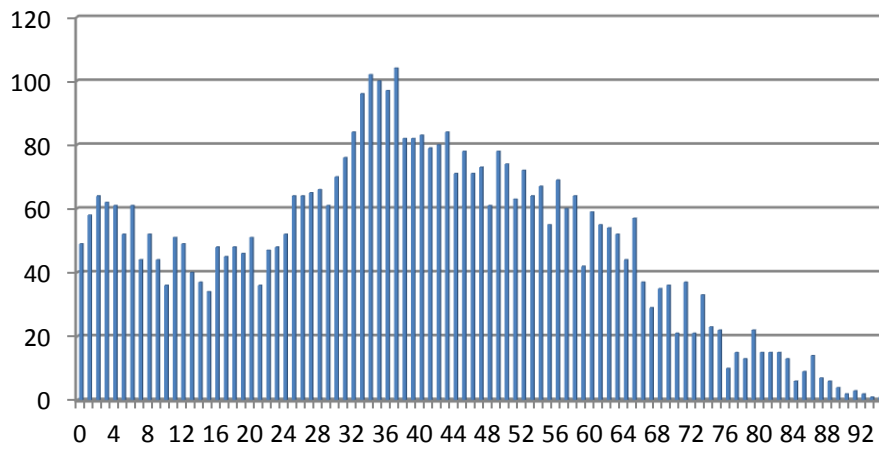

2011

évolution

2012

4.466

+138

4.604

Population / Âge

Limpertsberg