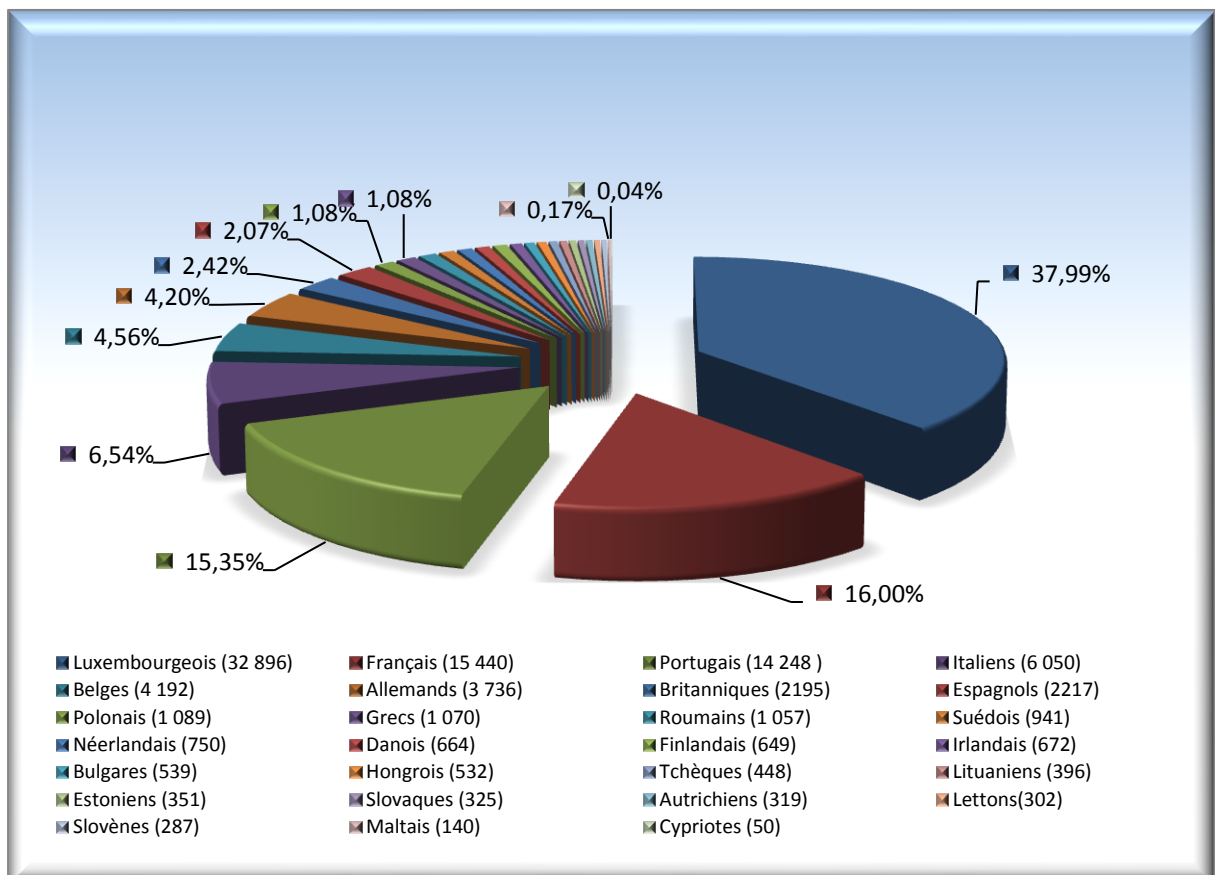

Les mouvements de la population en 2012 :

Mouvements naturels :

Naissances :	1.148
Décès :	<u>532</u>
Solde mouvements naturels :	616

Mouvements migratoires :

Arrivées d'une commune luxembourgeoise :	3.869
Arrivées de l'étranger :	<u>10.914</u>
Total des arrivées :	14.783
Départs vers une commune luxembourgeoise :	7.232
Départs vers l'étranger :	<u>4.433</u>
Total des départs :	11.665
Communes luxembourgeoises :	-3.363
Etranger :	<u>6.481</u>
Solde mouvements migratoires :	3.118

Mouvements correctifs : -94

Solde mouvements de la population : 3.640

Total des mouvements à l'intérieur de la Ville : 8.030

Les inscrits au registre de la population de 1985 à 2012

Les inscrits au registre de la population de 2001 à 2012

Pyramide d'âge au 31/12/2012

Les habitants de la Ville par continents au 31/12/2012

Les habitants communautaires de la Ville au 31/12/2012

Les habitants Européens de la Ville au 31/12/2012

La population de la Ville par quartiers au 31/12/2012

	<i>Total</i>	<i>% luxembourgeois</i>	<i>% étrangers</i>
Beggen	3 047	34,39%	65,61%
Belair	10 185	33,60%	66,40%
Bonnevoie-Nord/Verlorenkost	3 905	30,40%	69,60%
Bonnevoie-Sud	11 749	36,00%	64,00%
Cents	5 763	54,95%	45,05%
Cessange	2 734	48,10%	51,90%
Clausen	854	30,68%	69,32%
Dommeldange	1 915	33,16%	66,84%
Eich	2 480	29,15%	70,85%
Gare	9 317	22,92%	77,08%
Gasperich	5 203	40,17%	59,83%
Grund	800	32,38%	67,62%
Hamm	1 304	50,69%	49,31%
Hollerich	6 364	26,62%	73,38%
Kirchberg	4 604	25,48%	74,52%
Limpertsberg	9 498	27,61%	72,39%
Merl	4 448	32,17%	67,83%
Mühlenbach	1 486	38,90%	61,10%
Neudorf/Weimershof	4 574	27,42%	72,58%
Pfaffenthal	1 161	44,62%	55,38%
Pulvermühle	338	31,95%	68,05%
Rollingergrund/Belair-Nord	3 726	30,73%	69,27%
Ville Haute	3 041	38,40%	61,60%
Weimerskirch	1 894	33,74%	66,26%
	100 390	32,77%	67,23%