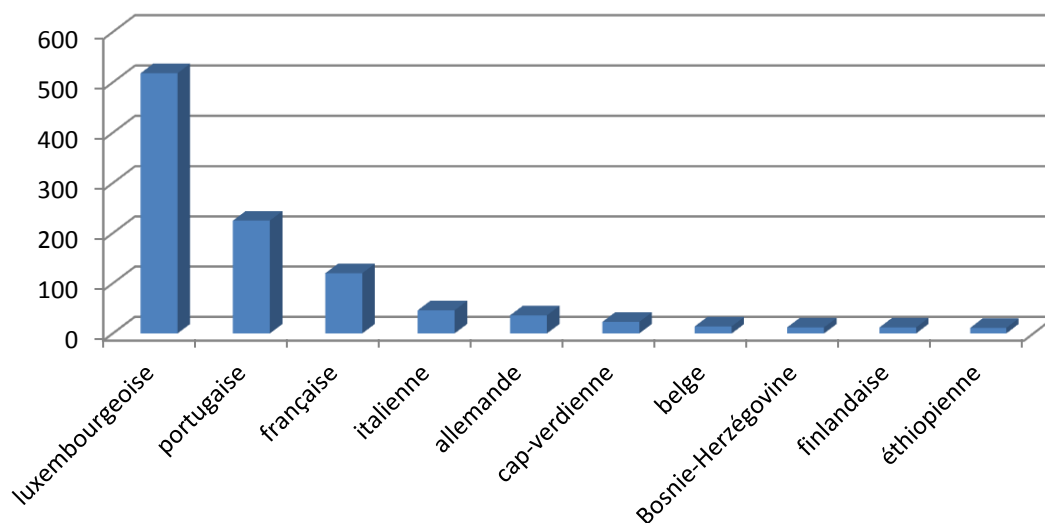

2011

évolution

2012

4.249

+325

4.574

Population / Âge

Pfaffenthal

2011

évolution

2012

1.087

+74

1.161

Population / Âge

Pulvermühle