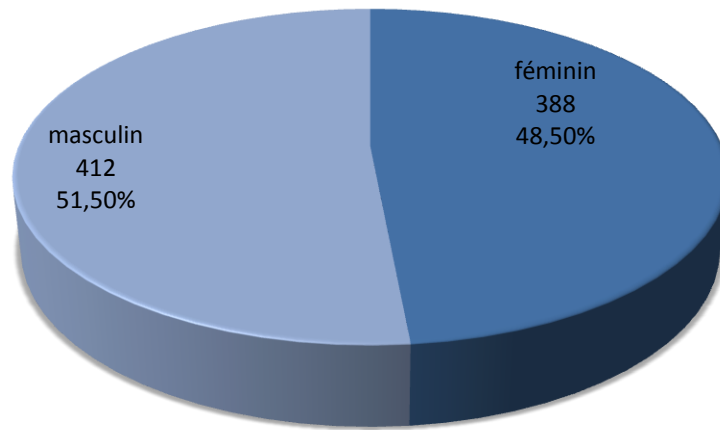

2011

évolution

2012

784

+16

800

Population / Âge

Hamm