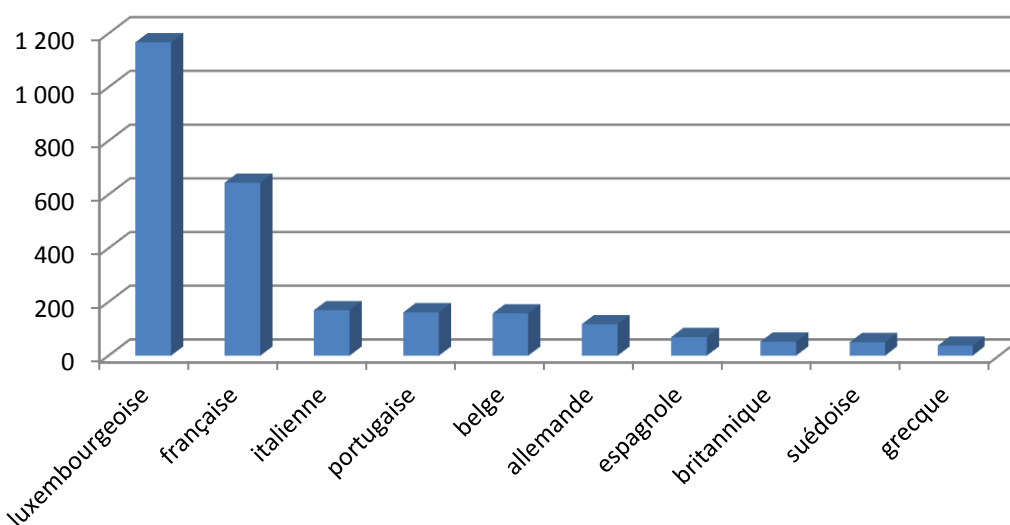

2011

évolution

2012

3.542

+184

3.726

Population / Âge

Ville Haute