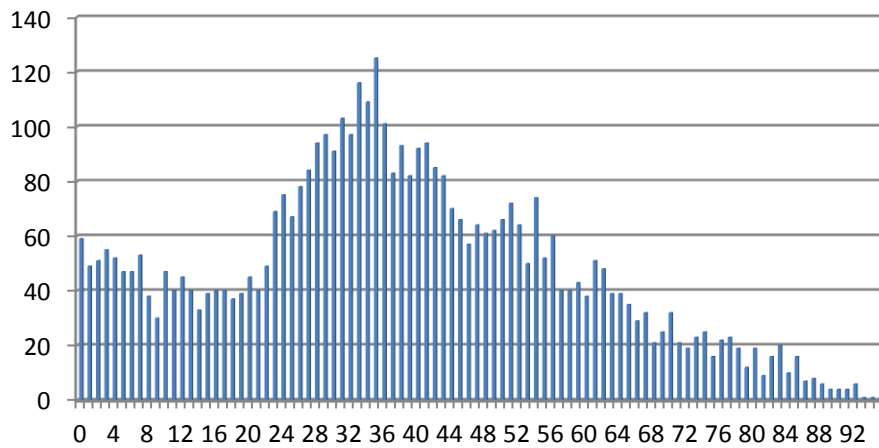

Population / Âge