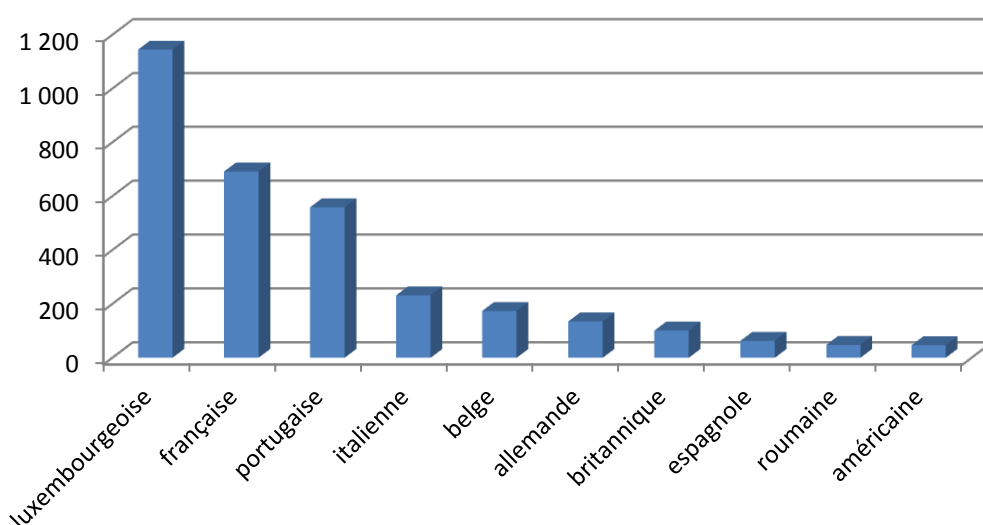

2011

évolution

2012

330

+8

338

Population / Âge

Rollingergrund / Belair-Nord