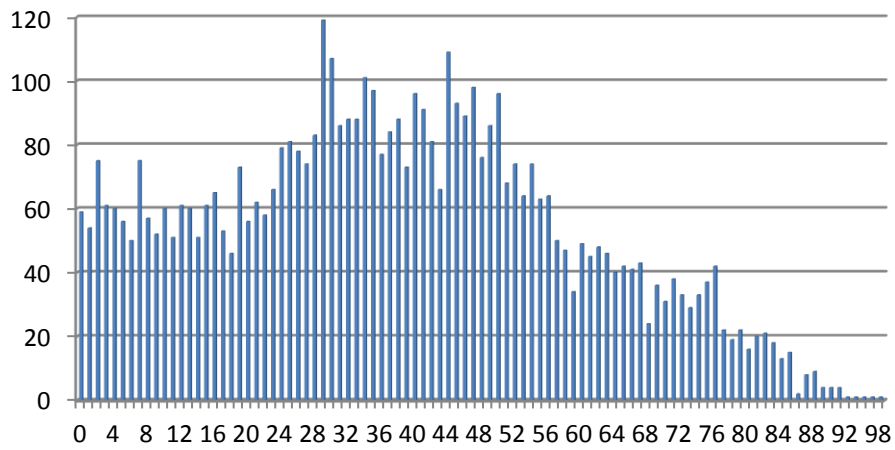

2011

évolution

2012

9.183

+134

9.317

Population / Âge

Gasperich

2011

évolution

2012

5.097

+106

5.203

Population / Âge

Grund