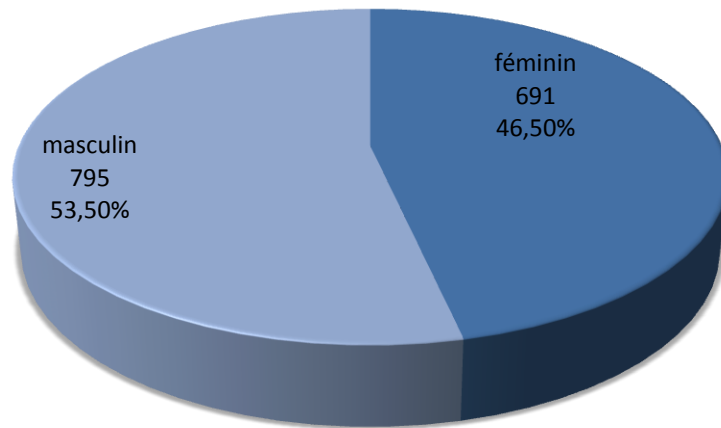

2011

évolution

2012

1.416

+70

1.486

Population / Âge

Neudorf / Weimershof