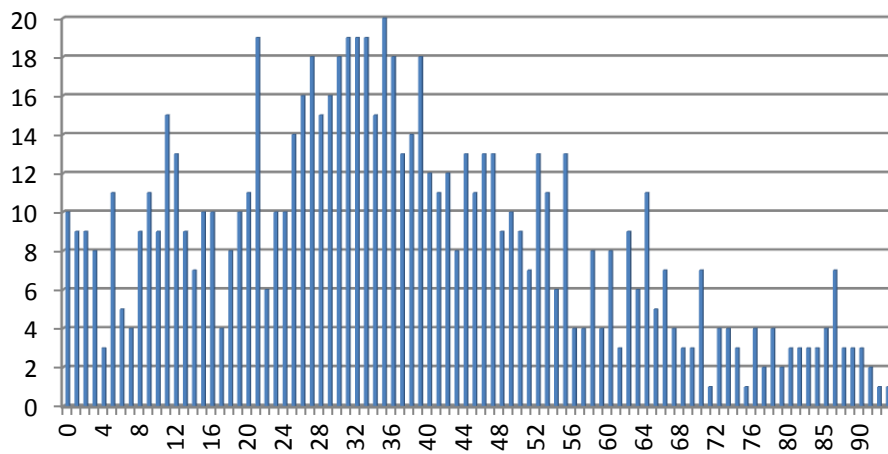

2011

évolution

2012

784

+16

800

Population / Âge

Hamm