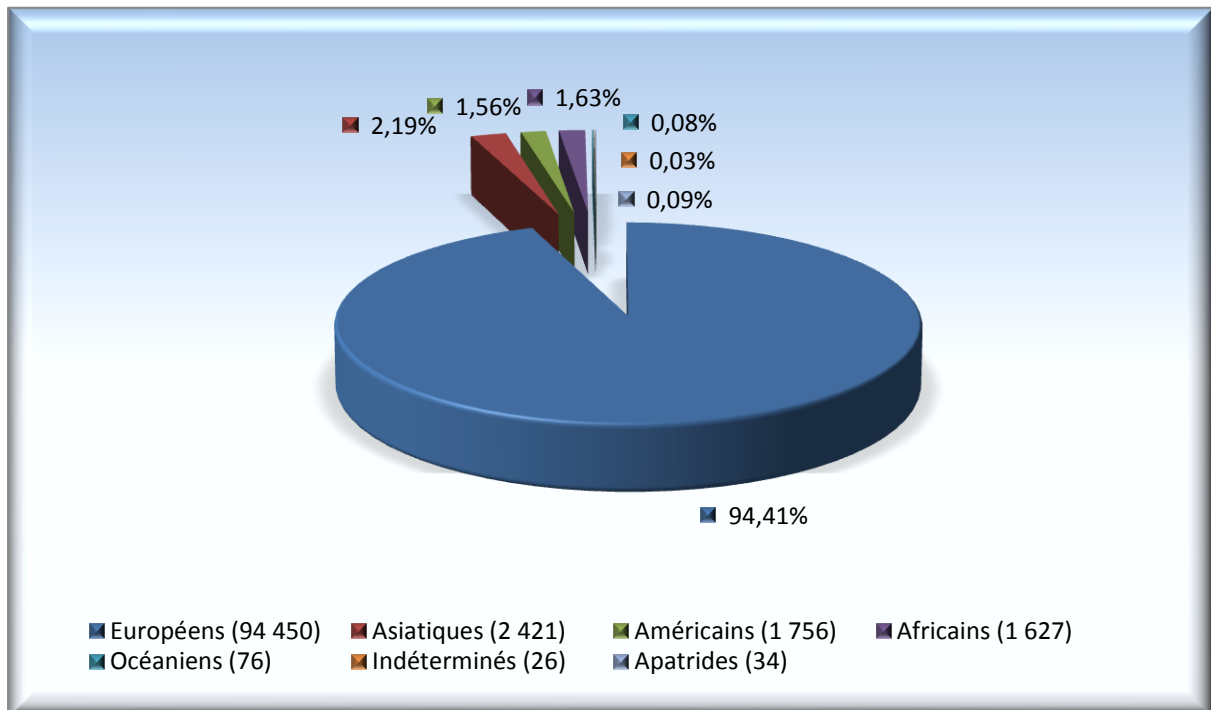

Les mouvements de la population en 2012 :

Mouvements naturels :

Naissances :	1.148
Décès :	<u>532</u>
Solde mouvements naturels :	616

Mouvements migratoires :

Arrivées d'une commune luxembourgeoise :	3.869
Arrivées de l'étranger :	<u>10.914</u>
Total des arrivées :	14.783
Départs vers une commune luxembourgeoise :	7.232
Départs vers l'étranger :	<u>4.433</u>
Total des départs :	11.665
Communes luxembourgeoises :	-3.363
Etranger :	<u>6.481</u>
Solde mouvements migratoires :	3.118

Mouvements correctifs : -94

Solde mouvements de la population : 3.640

Total des mouvements à l'intérieur de la Ville : 8.030

Les inscrits au registre de la population de 1985 à 2012

Les inscrits au registre de la population de 2001 à 2012

Pyramide d'âge au 31/12/2012

Les habitants de la Ville par continents au 31/12/2012

Les habitants communautaires de la Ville au 31/12/2012

Les habitants Européens de la Ville au 31/12/2012

La population de la Ville par quartiers au 31/12/2012