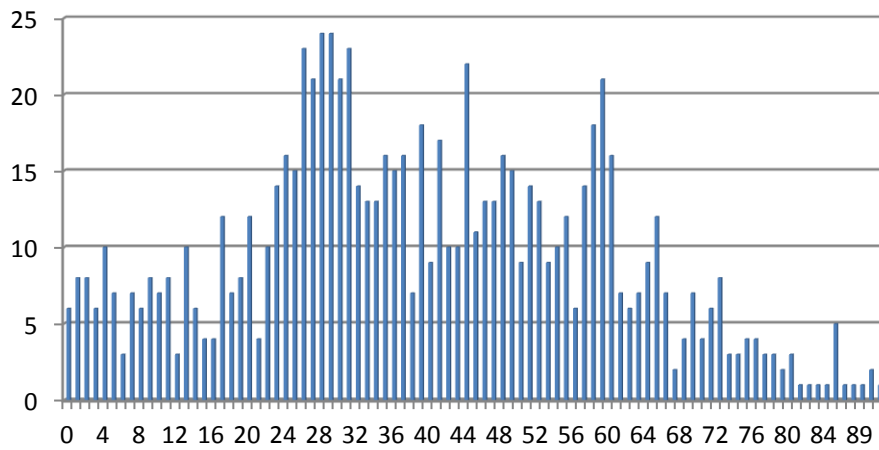

2011

évolution

2012

798

+56

854

Population / Âge

Dommeldange

TOTAL 1915

luxembourgeoise	635	iranienne	7	mauricienne	2
portugaise	263	irlandaise	7	norvégienne	2
française	193	lettonne	7	philippine	2
belge	143	ukrainienne	6	ouzbek	1
allemande	117	serbe	6	kosovare	1
italienne	94	autrichienne	6	sud-africaine	1
britannique	62	serbe-et-monténégrine	6	albanaise	1
danoise	49	américaine	5	sans	1
grecque	27	monténégrine	5	estonienne	1
chinoise	24	slovaque	5	croate	1
cap-verdienne	19	Bosnie-Herzégovine	4	iraquienne	1
finlandaise	18	slovène	4	islandaise	1
hongroise	18	azerbaïdjanaise	3	japonaise	1
néerlandaise	17	sri-lankaise	3	marocaine	1
polonaise	17	indienne	3	népalaise	1
espagnole	16	péruvienne	3	argentine	1
roumaine	16	camerounaise	3	chinoise (Taiwan)	1
tchèque	15	tunisienne	3	libanaise	1
russe	14	turque	3	salvadorienne	1
suédoise	12	arménienne	2	syrienne	1
lituanienne	10	suisse	2	thailandaise	1
brésilienne	8	britannique d'outre-mer	2		
bulgare	7	maltaise	2		

2011

évolution

2012

1.856

+59

1.915

Population / Âge

Eich