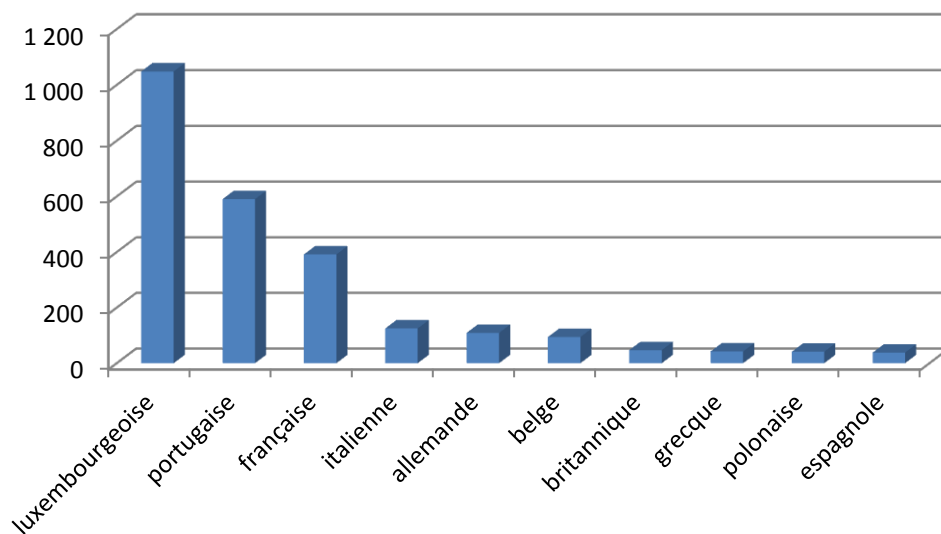

Beggen

TOTAL 3 047

luxembourgeoise	1 048	suédoise	11	serbe-et-monténégrine	3
portugaise	590	bulgare	10	uruguayenne	2
française	391	indienne	10	congolaise (COD)	2
italienne	125	slovène	10	costa-ricienne	2
allemande	109	estonienne	9	japonaise	2
belge	94	lituanienne	9	maltaise	2
britannique	47	monténégrine	8	mexicaine	2
grecque	42	ukrainienne	7	moldave	2
polonaise	41	danoise	7	thailandaise	2
espagnole	38	israélienne	7	nigériane	1
russe	37	marocaine	7	sud-africaine	1
*** (U.R.S.S.) ***	33	croate	6	burkina faso	1
roumaine	32	serbe	5	canadienne	1
chinoise	28	albanaise	5	égyptienne	1
irlandaise	27	malaisienne	5	islandaise	1
hongroise	23	libanaise	5	jamaïquaine	1
slovaque	20	ivoirienne	4	kazakhe	1
finlandaise	19	dominicaine	4	mongole	1
néerlandaise	17	macédonienne	4	mauricienne	1
autrichienne	16	norvégienne	4	panaméenne	1
bosnie-herzégovine	15	turque	4	péruvienne	1
américaine	13	biélorusse	3	argentine	1
brésilienne	13	sri-lankaise	3	sénégalaise	1
tchèque	13	népalaise	3	somalienne	1
cap-verdienne	12	pakistanaise	3	camerounaise	1
lettonne	12	philippine	3	tunisienne	1