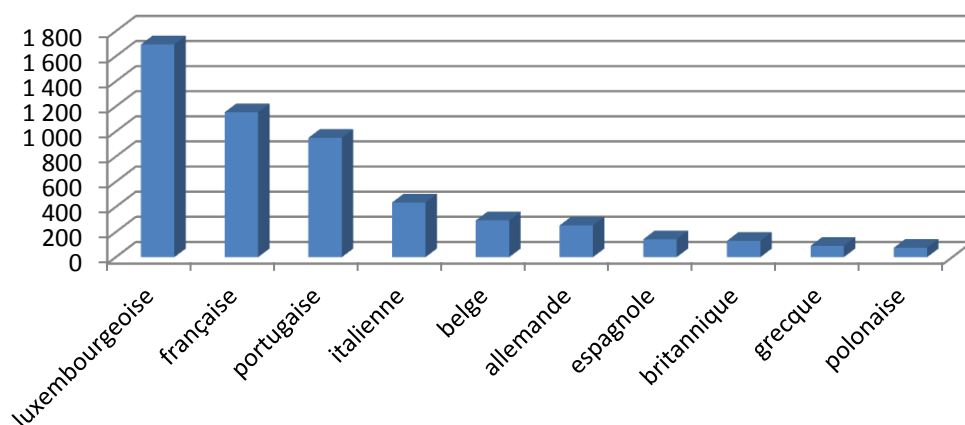

2011

évolution

2012

1.290

+14

1.304

Population / Âge

Hollerich

TOTAL 6 364

luxembourgeoise	1 694	bosnie-herzégovine	16	israélienne	3
française	1 153	philippine	15	mauricienne	3
portugaise	949	suisse	14	népalaise	3
italienne	435	maltaise	14	togolaise	3
belge	292	slovène	14	dominicaine	2
allemande	252	camerounaise	14	*!! indéterminée !!*	2
espagnole	142	ukrainienne	12	pakistanaise	2
britannique	130	monténégrine	12	argentine	2
grecque	90	kosovare	11	sénégalaise	2
polonaise	75	canadienne	11	gambienne	1
américaine	70	estonienne	9	afghane	1
suédoise	69	croate	9	arménienne	1
indienne	67	serbe-et-monténégrine	9	bahamienne	1
néerlandaise	59	serbe	8	ivoirienne	1
roumaine	52	guinée-bissau	6	congolaise (COD)	1
irlandaise	51	islandaise	6	béninoise	1
danoise	46	mexicaine	6	éthiopienne	1
tchèque	44	angolaise	5	gabonaise	1
chinoise	44	australienne	5	géorgienne	1
bulgare	38	colombienne	5	iraquienne	1
hongroise	35	cyprite	5	lao	1
finlandaise	29	guinéenne	5	malaisienne	1
lituanienne	27	nigériane	4	mongole	1
norvégienne	27	albanaise	4	néo-zélandaise	1
turque	27	biélorusse	4	péruvienne	1
brésilienne	26	iranienne	4	paraguayenne	1
autrichienne	25	sud-coréenne	4	indonésienne	1
cap-verdienne	25	chinoise (Taiwan)	4	libanaise	1
slovaque	22	chilienne	4	malgache	1
japonaise	20	thailandaise	4	burundais	1
russe	19	sud-africaine	3	tunisienne	1
lettonne	17	algérienne	3		
marocaine	17	Erythrée	3		