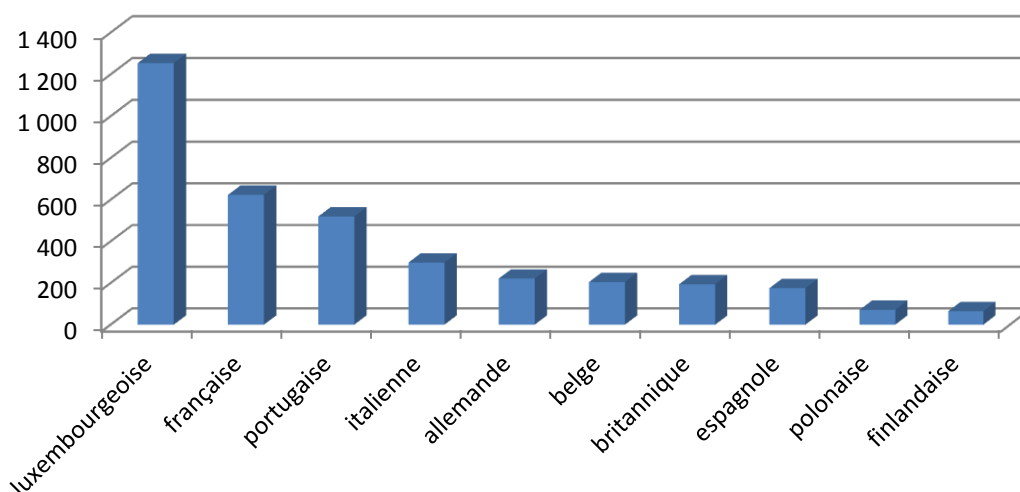

2011

évolution

2012

1.416

+70

1.486

Population / Âge

Neudorf / Weimershof