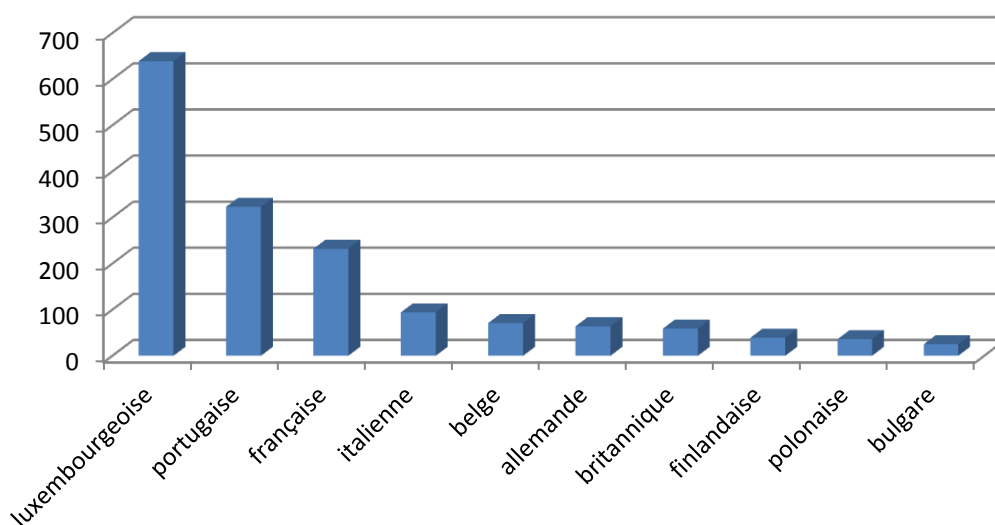

2011

évolution

2012

2.942

+99

3.041

Population / Âge

Weimerskirch