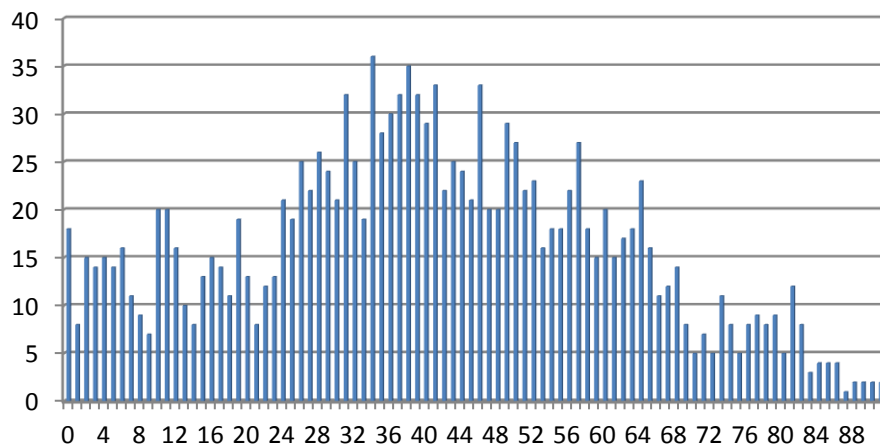

2011

évolution

2012

1.416

+70

1.486

Population / Âge

Neudorf / Weimershof