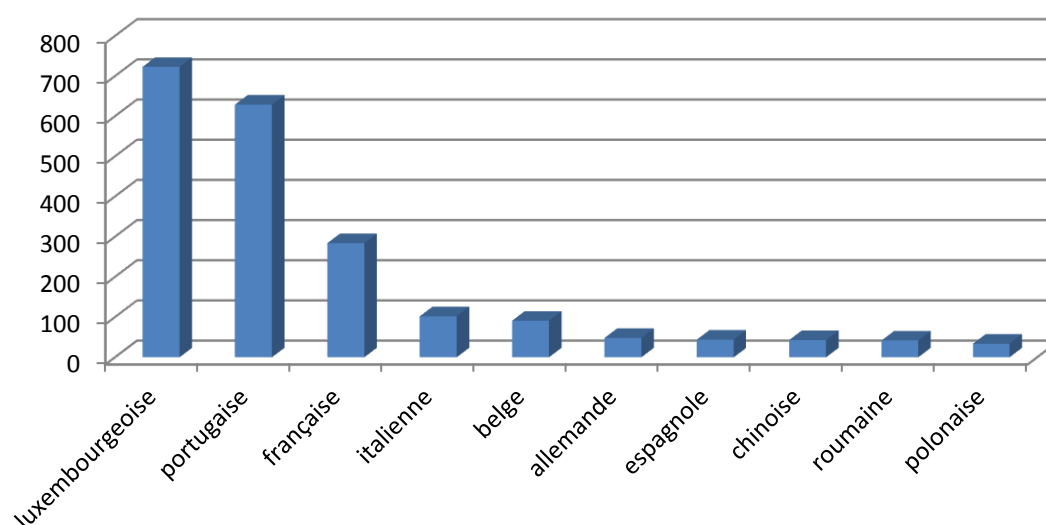

2011

évolution

2012

1.856

+59

1.915

Population / Âge

Eich

TOTAL 2 480

luxembourgeoise	723	bulgare	7	turque	3
portugaise	629	brésilienne	7	vietnamienne	2
française	284	canadienne	7	sierra-léonienne	2
italienne	102	croate	7	iraquienne	2
belge	91	suédoise	7	mexicaine	2
allemande	48	tchèque	6	argentine	2
espagnole	44	dominicaine	6	slovène	2
chinoise	43	japonaise	6	tunisienne	2
roumaine	42	népalaise	6	sans	1
polonaise	34	monténégrine	5	australienne	1
britannique	25	albanaise	5	bangladaise	1
kosovare	22	congolaise (COD)	5	bhoutanaise	1
grecque	19	Erythrée	5	bolivienne	1
hongroise	19	indienne	5	béninoise	1
néerlandaise	19	marocaine	5	tanzanienne	1
serbe	16	russe	5	éthiopienne	1
danoise	16	ukrainienne	4	liechtensteinoise	1
américaine	15	suisse	4	guatémaltèque	1
iranienne	15	lettonne	4	guinéenne	1
macédonienne	15	slovaque	4	Guinée-Bissau	1
bosnie-herzégovine	14	somalienne	4	jordanienne	1
autrichienne	12	biélorusse	3	malaisienne	1
afghane	12	lituanienne	3	philippine	1
irlandaise	11	maltaise	3	indonésienne	1
serbe-et-monténégrine	11	mauricienne	3	libanaise	1
estonienne	10	pakistanaise	3	thailandaise	1
cap-verdienne	9	soudanaise	3	togolaise	1
finlandaise	9	camerounaise	3		