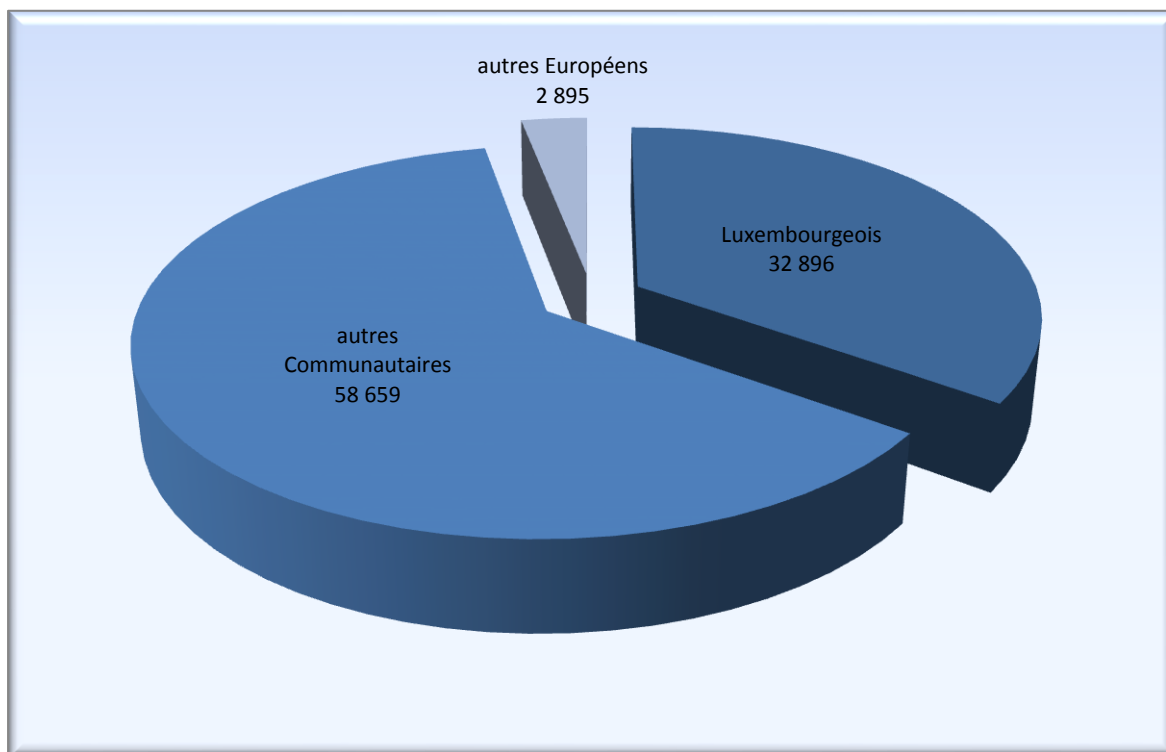

Les mouvements de la population en 2012 :

Mouvements naturels :

Naissances :	1.148
Décès :	<u>532</u>
Solde mouvements naturels :	616

Mouvements migratoires :

Arrivées d'une commune luxembourgeoise :	3.869
Arrivées de l'étranger :	<u>10.914</u>
Total des arrivées :	14.783
Départs vers une commune luxembourgeoise :	7.232
Départs vers l'étranger :	<u>4.433</u>
Total des départs :	11.665
Communes luxembourgeoises :	-3.363
Etranger :	<u>6.481</u>
Solde mouvements migratoires :	3.118

Mouvements correctifs : -94

Solde mouvements de la population : 3.640

Total des mouvements à l'intérieur de la Ville : 8.030

Les inscrits au registre de la population de 1985 à 2012

Les inscrits au registre de la population de 2001 à 2012

Pyramide d'âge au 31/12/2012

Les habitants de la Ville par continents au 31/12/2012

Les habitants communautaires de la Ville au 31/12/2012

Les habitants Européens de la Ville au 31/12/2012

La population de la Ville par quartiers au 31/12/2012

	<i>Total</i>	<i>% luxembourgeois</i>	<i>% étrangers</i>
Beggen	3 047	34,39%	65,61%
Belair	10 185	33,60%	66,40%
Bonnevoie-Nord/Verlorenkost	3 905	30,40%	69,60%
Bonnevoie-Sud	11 749	36,00%	64,00%
Cents	5 763	54,95%	45,05%
Cessange	2 734	48,10%	51,90%
Clausen	854	30,68%	69,32%
Dommeldange	1 915	33,16%	66,84%
Eich	2 480	29,15%	70,85%
Gare	9 317	22,92%	77,08%
Gasperich	5 203	40,17%	59,83%
Grund	800	32,38%	67,62%
Hamm	1 304	50,69%	49,31%
Hollerich	6 364	26,62%	73,38%
Kirchberg	4 604	25,48%	74,52%
Limpertsberg	9 498	27,61%	72,39%
Merl	4 448	32,17%	67,83%
Mühlenbach	1 486	38,90%	61,10%
Neudorf/Weimershof	4 574	27,42%	72,58%
Pfaffenthal	1 161	44,62%	55,38%
Pulvermühle	338	31,95%	68,05%
Rollingergrund/Belair-Nord	3 726	30,73%	69,27%
Ville Haute	3 041	38,40%	61,60%
Weimerskirch	1 894	33,74%	66,26%
	100 390	32,77%	67,23%