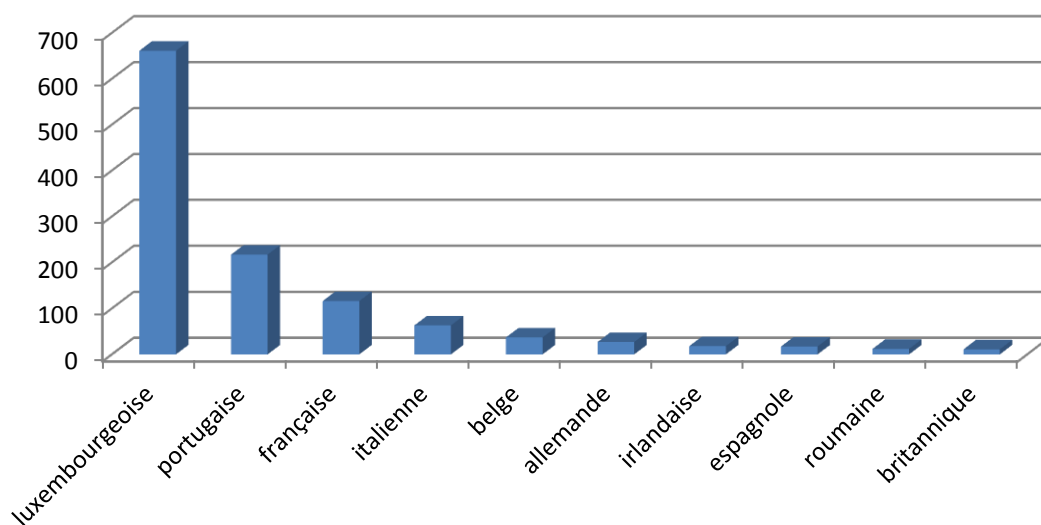

2011

évolution

2012

784

+16

800

Population / Âge

Hamm