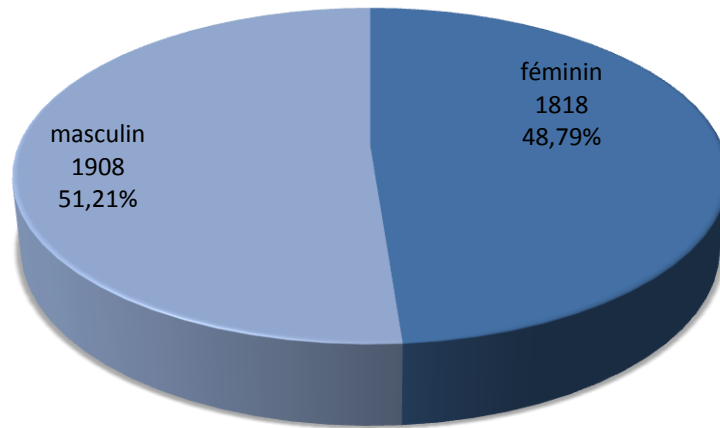

2011

évolution

2012

3.542

+184

3.726

Population / Âge

Ville Haute