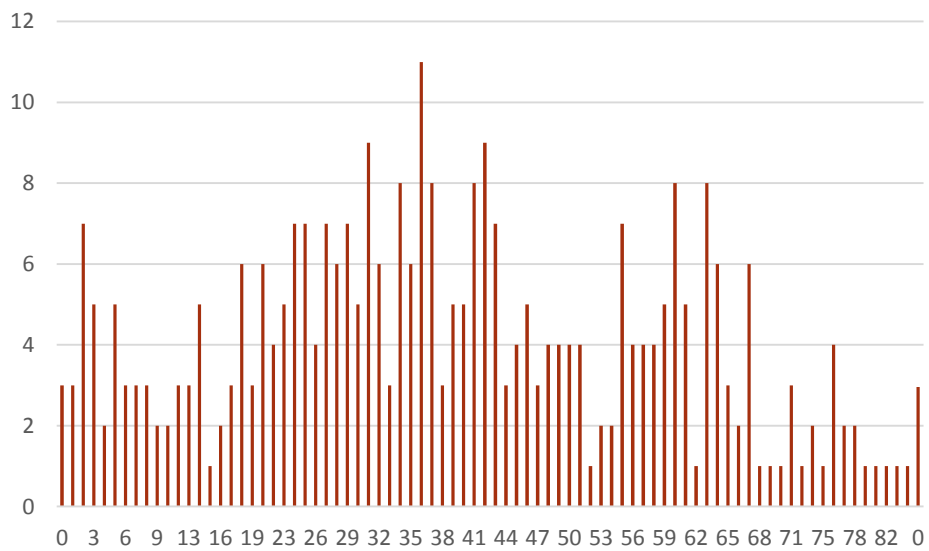

2013

évolution

2014

1 134

+ 60

1 194

Population / Âge

Pulvermühle

2013

évolution

2014

334

- 1

333

Population / Âge

Rollingergrund / Belair-Nord