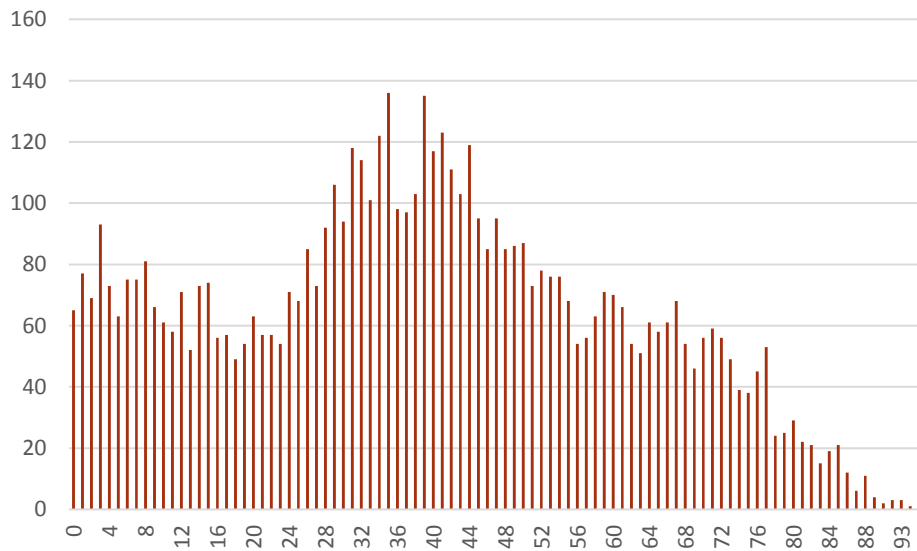

2013

évolution

2014

2.927

+ 418

3.345

Population / Âge

Clausen

2013

évolution

2014

904

+ 31

935

Population / Âge

Dommeldange