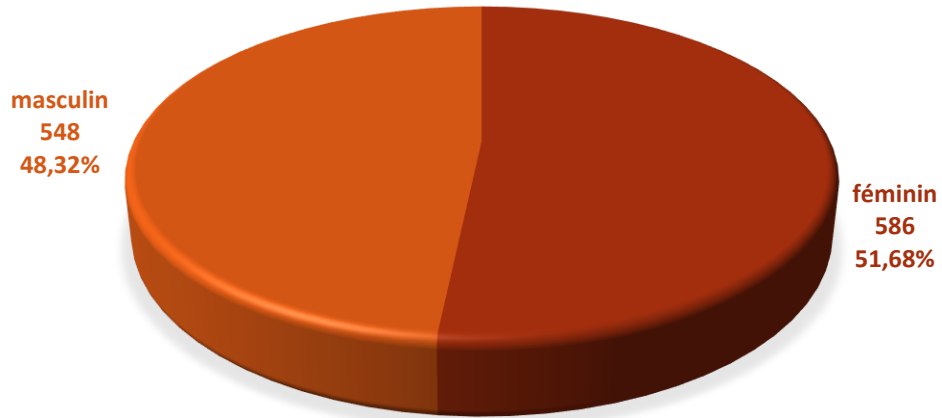

2013

évolution

2014

1 134

+ 60

1 194

Population / Âge

Pulvermühle