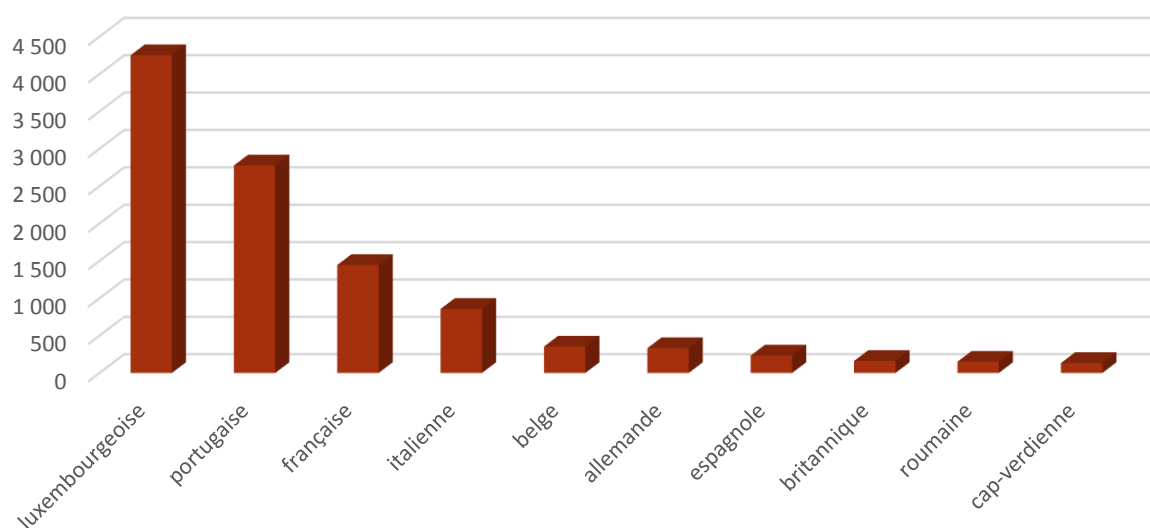

2013

évolution

2014

4.005

+ 35

4.040

Population / Âge

Bonnevoie-Sud

TOTAL 12 182

luxembourgeoise	4 251	hongroise	27	iranienne	8	biélorusse	2
portugaise	2 776	lettonne	26	japonaise	8	cyprote	2
française	1 445	tchèque	24	tunisienne	8	ghanéenne	2
italienne	857	slovaque	24	nigériane	7	argentine	2
belge	353	finlandaise	22	congolaise (COD)	7	Serbe-et-Monténégrine	2
allemande	332	croate	20	pakistanaise	7	uruguayenne	1
espagnole	233	thailandaise	19	vietnamienne	6	ouzbek	1
britannique	161	ukrainienne	18	ivoirienne	6	gambienne	1
roumaine	150	camerounaise	18	équatorienne	6	vénézuélienne	1
cap-verdienne	133	lituanienne	17	colombienne	5	arménienne	1
Bosnie-Herzégovine	86	maltaise	17	norvégienne	5	sri-lankaise	1
brésilienne	86	bangladaise	16	chinoise (Taiwan)	5	djiboutien	1
chinoise	81	marocaine	16	angolaise	4	bénoïse	1
polonaise	73	sénégalaise	16	guinéenne	4	kényenne	1
grecque	66	turque	16	néo-zélandaise	4	géorgienne	1
serbe	57	suisse	15	australienne	3	Guinée-Bissau	1
irlandaise	53	algérienne	15	cubaine	3	Hong-Kong	1
népalaise	47	autrichienne	14	égyptienne	3	iraquienne	1
indienne	45	slovène	13	britannique d'outre-mer	3	sud-coréenne	1
néerlandaise	45	philippine	12	israélienne	3	indonésienne	1
américaine	44	albanaise	11	libérienne	3	malienne	1
suédoise	41	canadienne	10	mexicaine	3	Sao Tomé-et-Principe	1
kosovare	40	estonienne	10	*!! indéterminée !!*	3	syrienne	1
monténégrine	40	macédonienne	10	chilienne	3	inconnue (CTIE)	1
danoise	35	dominicaine	9	singapourienne	3		
bulgare	34	péruvienne	9	togolaise	3		
russe	32	sud-africaine	8	sans	2		