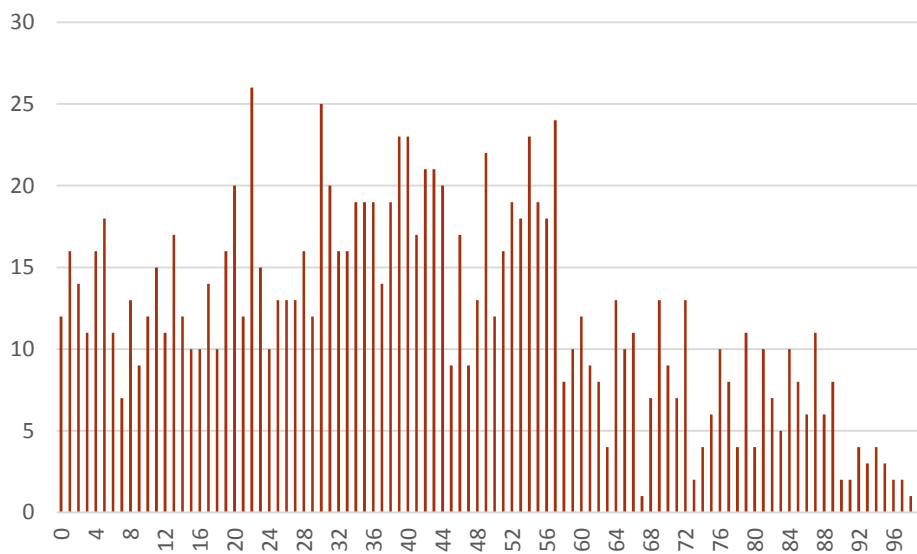

2013

évolution

2014

3.823

+ 150

3.973

Population / Âge

Ville Haute