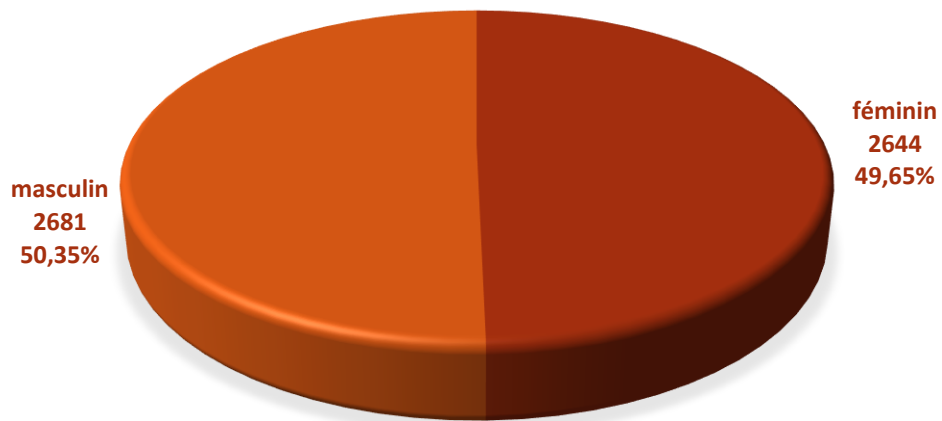

2013

évolution

2014

9.539

+ 199

9.738

Population / Âge

Gasperich

2013

évolution

2014

5.247

+ 78

5.325

Population / Âge

Grund