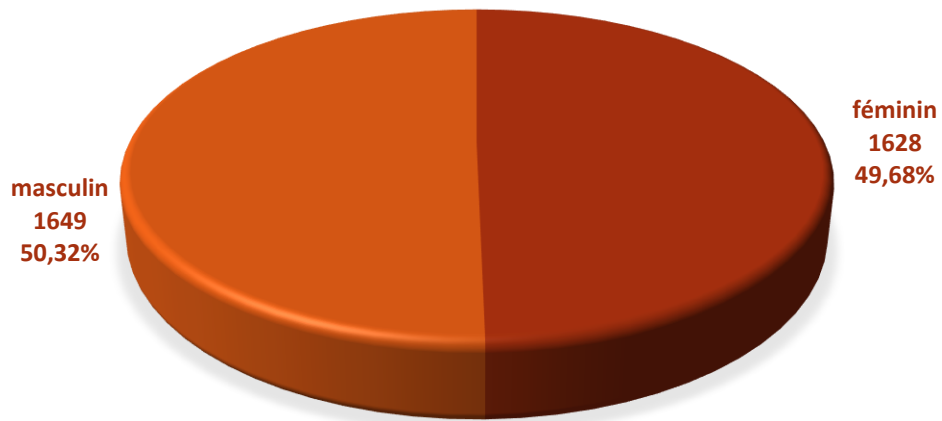

2013

évolution

2014

3.136

+ 141

3.277

Population / Âge

Belair

TOTAL 10 815

luxembourgeoise	3 450	slovène	40	mexicaine	8	Burkina Faso	2
française	2 146	lituanienne	39	tunisienne	8	cypriote	2
italienne	734	lettonne	38	australienne	7	dominicaine	2
portugaise	525	brésilienne	30	congolaise (COD)	7	béninoise	2
allemande	521	slovaque	30	islandaise	7	égyptienne	2
belge	509	canadienne	28	argentine	6	éthiopienne	2
espagnole	332	albanaise	26	togolaise	6	*!! indéterminée !!*	2
britannique	299	croate	26	biélorusse	5	indonésienne	2
américaine	220	turque	26	équatorienne	5	malgache	2
suédoise	171	norvégienne	24	néo-zélandaise	5	sénégalaise	2
polonaise	136	kosovare	22	pakistanaise	5	tanzanienne	1
roumaine	124	suisse	22	camerounaise	5	géorgienne	1
grecque	118	maltaise	22	ivoirienne	4	ghanéenne	1
néerlandaise	104	cap-verdienne	19	iranienne	4	guinéenne	1
irlandaise	87	marocaine	19	jamaïcaine	4	jordanienne	1
danoise	86	ukrainienne	17	mauricienne	4	koweïtienne	1
japonaise	77	sud-coréenne	14	péruvienne	4	libyenne	1
finlandaise	72	serbe	13	nigériane	3	chilienne	1
indienne	71	Bosnie-Herzégovine	13	vénézuélienne	3	libanaise	1
tchèque	69	thailandaise	11	cubaine	3	zimbabwéenne	1
chinoise	57	monténégrine	10	Erythrée	3	singapourienne	1
hongroise	49	algérienne	10	Guinée-Bissau	3	somalienne	1
bulgare	45	israélienne	10	iraquienne	3	Sao Tomé-et-Principe	1
russe	44	sud-africaine	9	malaisienne	3	syrienne	1
autrichienne	40	philippine	9	afghane	2	inconnue (CTIE)	1
estonienne	40	colombienne	8	azerbaïdjanaise	2		