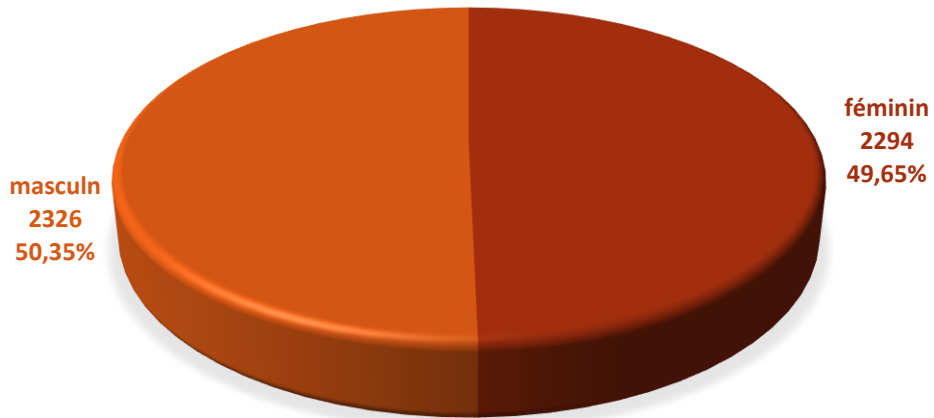

2013

évolution

2014

9.865

+ 203

10.068

Population / Âge

Merl

2013

évolution

2014

4.620

+ 249

4.869

Population / Âge

Mühlenbach

2013

évolution

2014

1.631

+ 21

1.652

Population / Âge

Neudorf / Weimershof