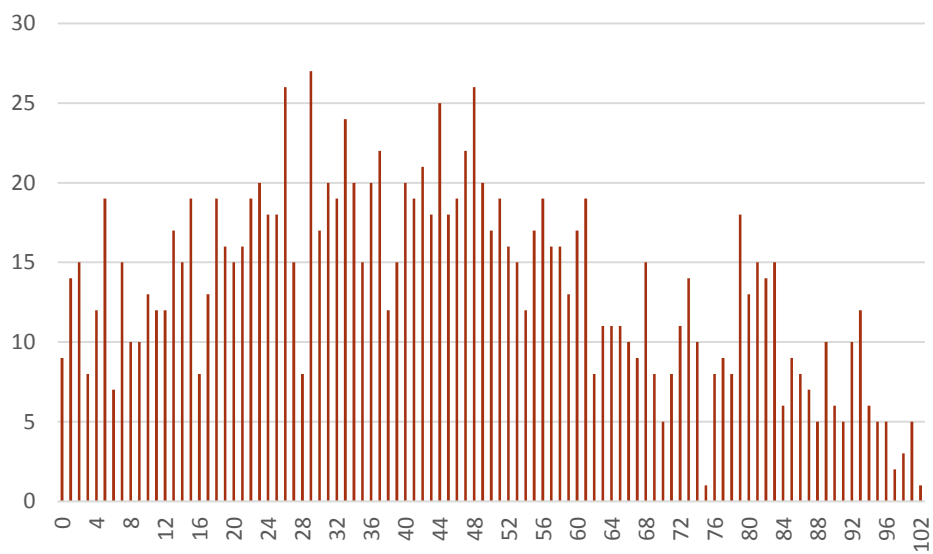

2013

évolution

2014

1.332

+ 38

1.370

Population / Âge

Hollerich