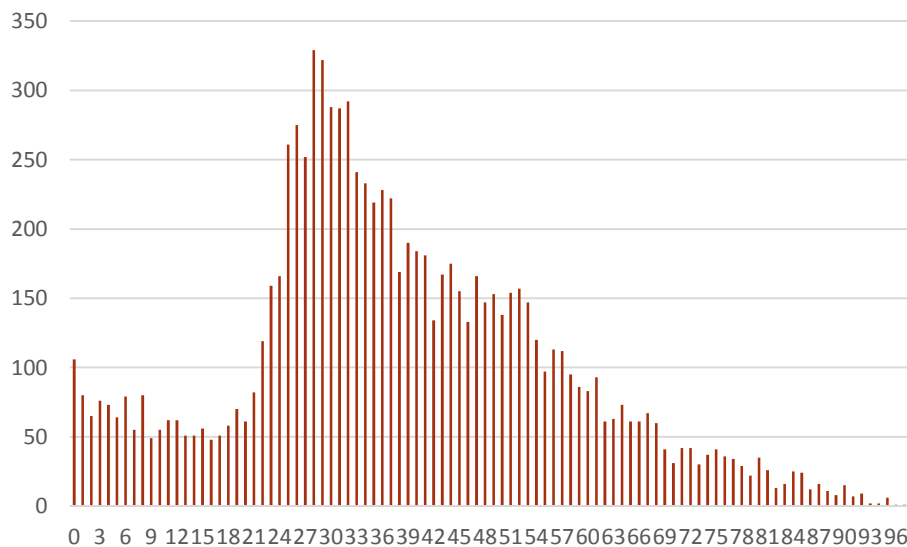

2013

évolution

2014

9.539

+ 199

9.738

Population / Âge

Gasperich