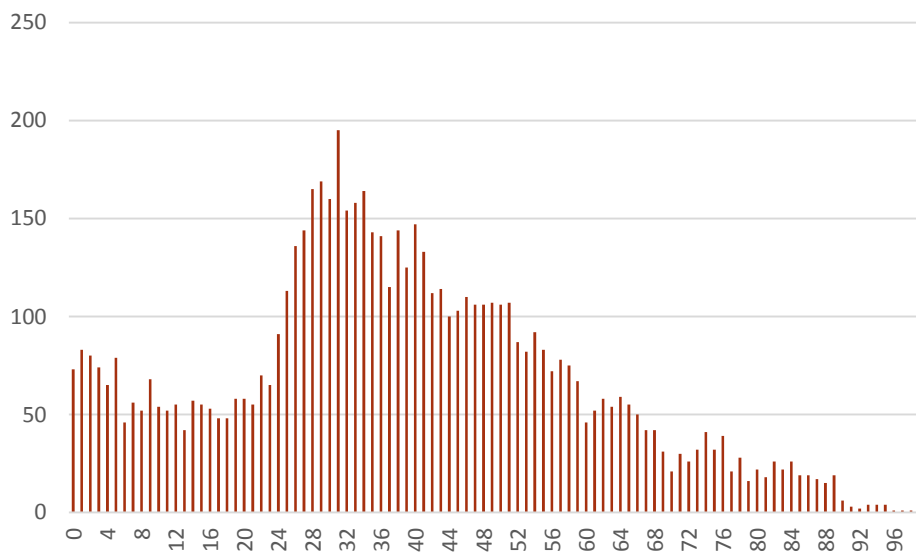

2013

6.522

évolution

+ 233

2014

6.755

Population / Âge

Kirchberg