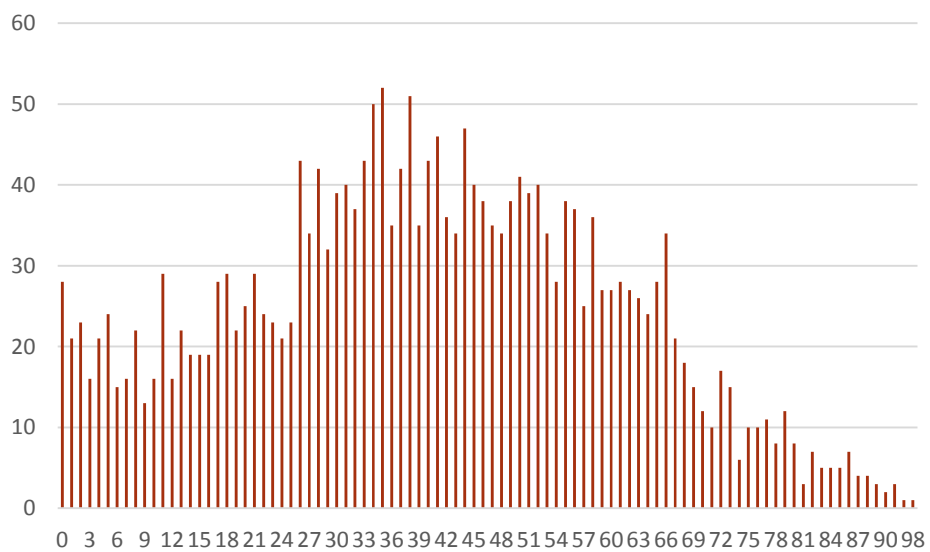

2013

évolution

2014

2.160

+ 131

2.291

Population / Âge

Eich