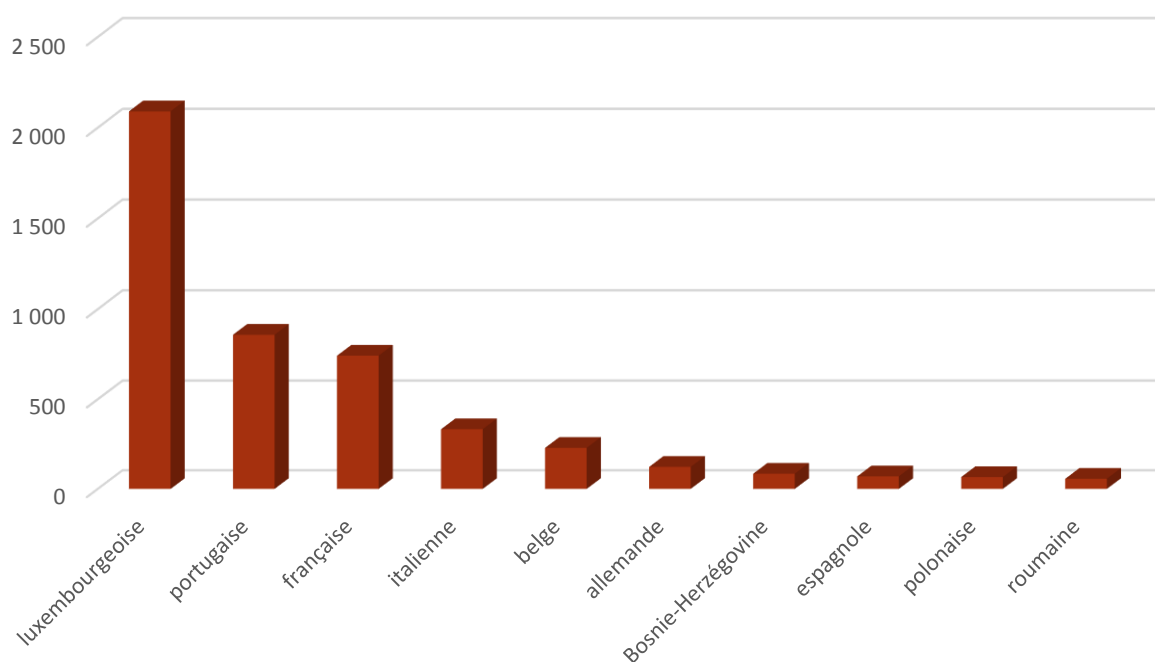

2013

évolution

2014

9.539

+ 199

9.738

Population / Âge

Gasperich

TOTAL 5 325

luxembourgeoise	2 090	danoise	16	mauricienne	5	malgache	2
portugaise	859	canadienne	15	norvégienne	5	sénégalaise	2
française	743	grecque	15	slovaque	5	togolaise	2
italienne	333	brésilienne	14	ukrainienne	4	vietnamienne	1
belge	229	néerlandaise	14	kosovare	4	vénézuélienne	1
allemande	123	marocaine	13	albanaise	4	sans	1
Bosnie-Herzégovine	85	croate	12	cyprote	4	congolaise (COG)	1
espagnole	70	estonienne	10	iranienne	4	dominicaine	1
polonaise	66	macédonienne	10	népalaise	4	équatorienne	1
roumaine	57	tunisienne	10	pakistanaise	4	éthiopienne	1
britannique	56	serbe	9	nigériane	3	Guinée-Bissau	1
indienne	46	algérienne	9	bhoutanaise	3	jordanienne	1
cap-verdienne	38	lettonne	9	guinéenne	3	israélienne	1
bulgare	26	slovène	9	thailandaise	3	islandaise	1
finlandaise	23	lituanienne	8	afghane	2	mexicaine	1
suédoise	22	russe	8	azerbaïdjanaise	2	Moldave	1
tchèque	21	bangladaise	7	colombienne	2	argentine	1
hongroise	21	camerounaise	7	congolaise (COD)	2	indonésienne	1
chinoise	21	turque	7	kazakhe	2	maliennne	1
monténégrine	20	iraquienne	6	sud-coréenne	2	rwandaise	1
américaine	19	philippine	6	maltaise	2	Serbe-et-Monténégrine	1
japonaise	19	autrichienne	5	malaisienne	2		
irlandaise	17	suisse	5	libanaise	2		