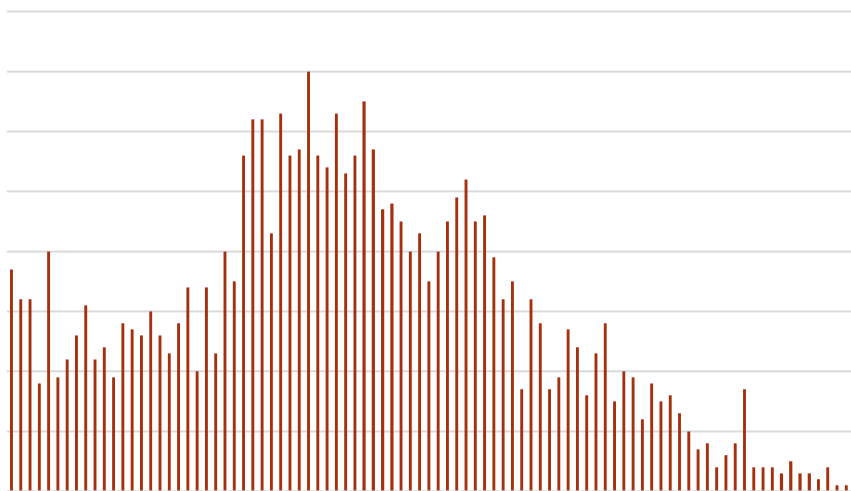

2013

évolution

2014

2.522

+ 142

2.664

Population / Âge

Gare

2013

évolution

2014

9.539

+ 199

9.738

Population / Âge

Gasperich