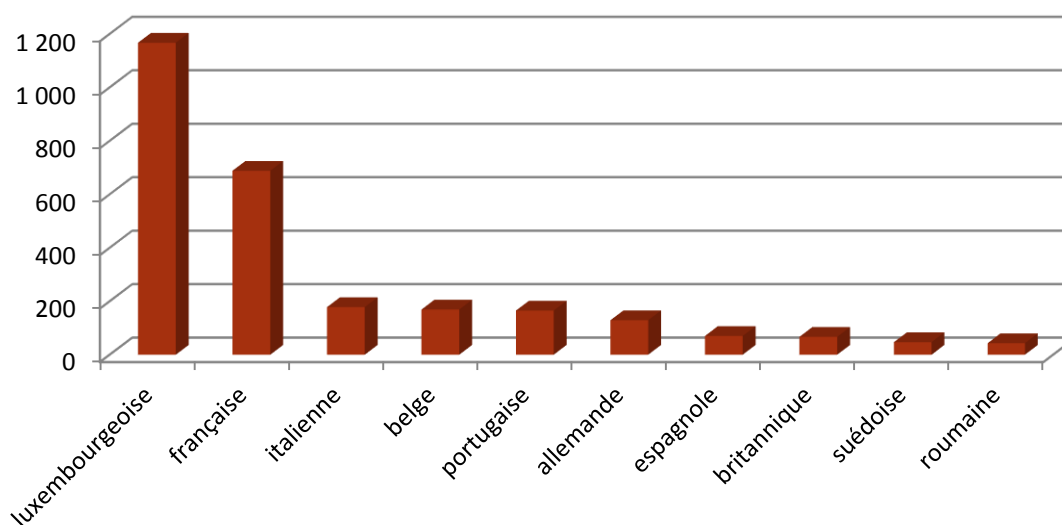

2013

évolution

2014

3.823

+ 150

3.973

Population / Âge

Ville Haute