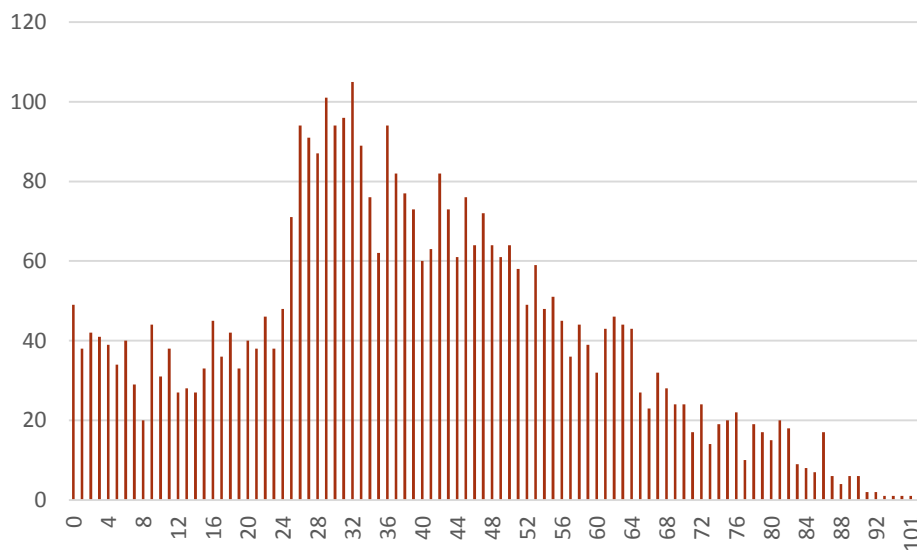

2013

évolution

2014

4.005

+ 35

4.040

Population / Âge

Bonnevoie-Sud

TOTAL 12 182

luxembourgeoise	4 251	hongroise	27	iranienne	8	biélorusse	2
portugaise	2 776	lettonne	26	japonaise	8	cyprote	2
française	1 445	tchèque	24	tunisienne	8	ghanéenne	2
italienne	857	slovaque	24	nigériane	7	argentine	2
belge	353	finlandaise	22	congolaise (COD)	7	Serbe-et-Monténégrine	2
allemande	332	croate	20	pakistanaise	7	uruguayenne	1
espagnole	233	thailandaise	19	vietnamienne	6	ouzbek	1
britannique	161	ukrainienne	18	ivoirienne	6	gambienne	1
roumaine	150	camerounaise	18	équatorienne	6	vénézuélienne	1
cap-verdienne	133	lituanienne	17	colombienne	5	arménienne	1
Bosnie-Herzégovine	86	maltaise	17	norvégienne	5	sri-lankaise	1
brésilienne	86	bangladaise	16	chinoise (Taiwan)	5	djiboutien	1
chinoise	81	marocaine	16	angolaise	4	bénoïse	1
polonaise	73	sénégalaise	16	guinéenne	4	kényenne	1
grecque	66	turque	16	néo-zélandaise	4	géorgienne	1
serbe	57	suisse	15	australienne	3	Guinée-Bissau	1
irlandaise	53	algérienne	15	cubaine	3	Hong-Kong	1
népalaise	47	autrichienne	14	égyptienne	3	iraquienne	1
indienne	45	slovène	13	britannique d'outre-mer	3	sud-coréenne	1
néerlandaise	45	philippine	12	israélienne	3	indonésienne	1
américaine	44	albanaise	11	libérienne	3	malienne	1
suédoise	41	canadienne	10	mexicaine	3	Sao Tomé-et-Principe	1
kosovare	40	estonienne	10	*!! indéterminée !!*	3	syrienne	1
monténégrine	40	macédonienne	10	chilienne	3	inconnue (CTIE)	1
danoise	35	dominicaine	9	singapourienne	3		
bulgare	34	péruvienne	9	togolaise	3		
russe	32	sud-africaine	8	sans	2		

2013

évolution

2014

12.016

+ 166

12.182

Population / Âge

Cents