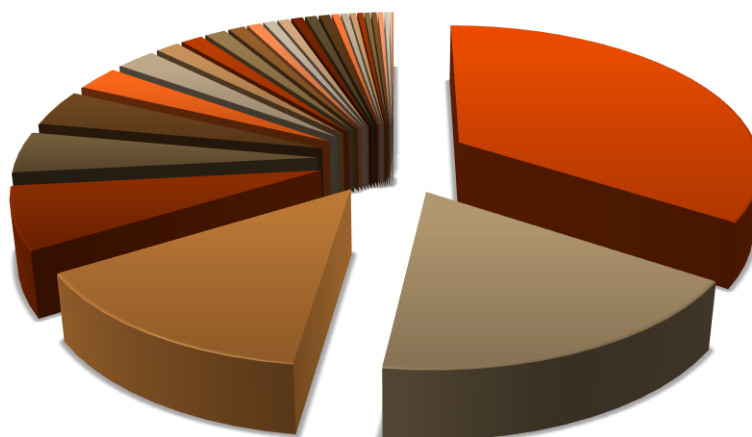

Les habitants communautaires de la Ville au 31/12/2014

Luxembourgeois (33 292)	Français (17 487)	Portugais (13 779)	Italiens (6 830)
Belges (4 511)	Allemands (4 000)	Espagnols (2 701)	Britanniques (2 401)
Roumains (1 431)	Polonais (1 312)	Grecs (1 264)	Suédois (984)
Néerlandais (845)	Danois (715)	Irlandais (704)	Hongrois (694)
Finlandais (684)	Bulgares (651)	Tchèques (452)	Lituanien (438)
Estoniens (378)	Slovaques (350)	Autrichiens (331)	Lettons (325)
Slovènes (322)	Croates (289)	Maltais (138)	Cypriotes (56)