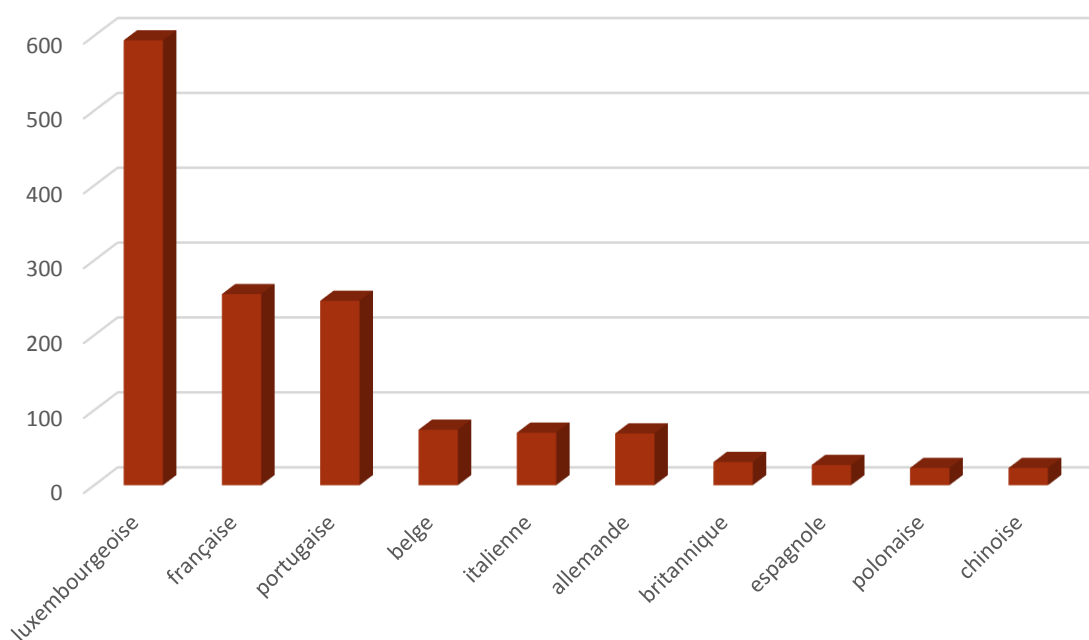

2013

évolution

2014

4.620

+ 249

4.869

Population / Âge

Mühlenbach

2013

évolution

2014

1.631

+ 21

1.652

Population / Âge

Neudorf / Weimershof