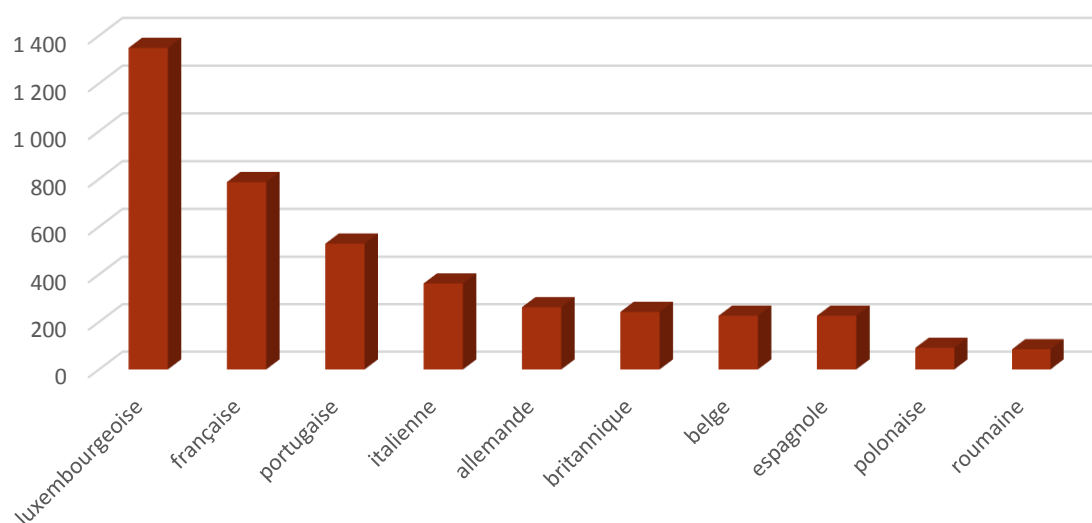

2013

évolution

2014

1.631

+ 21

1.652

Population / Âge

Neudorf / Weimershof