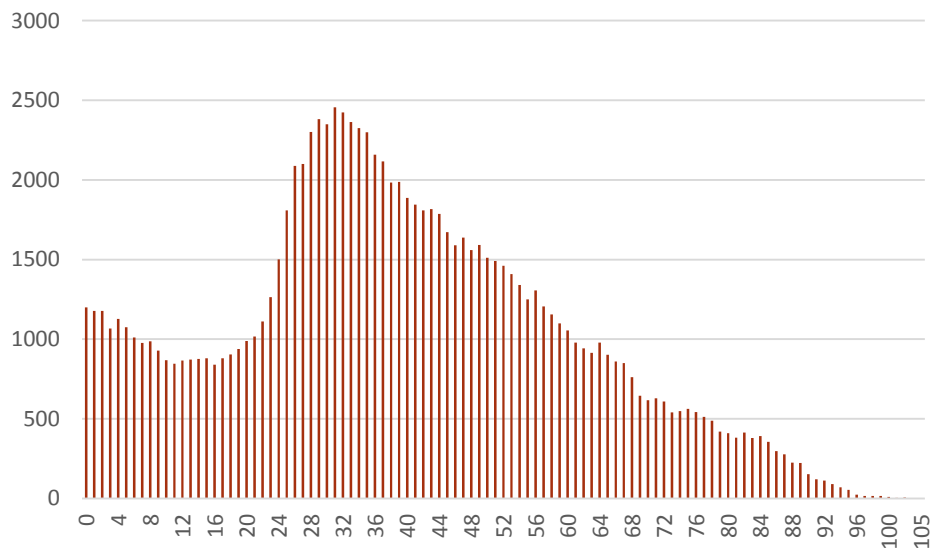

2013

évolution

2014

4.620

+ 249

4.869

Population / Âge

Mühlenbach

2013

évolution

2014

1.631

+ 21

1.652

Population / Âge

Neudorf / Weimershof