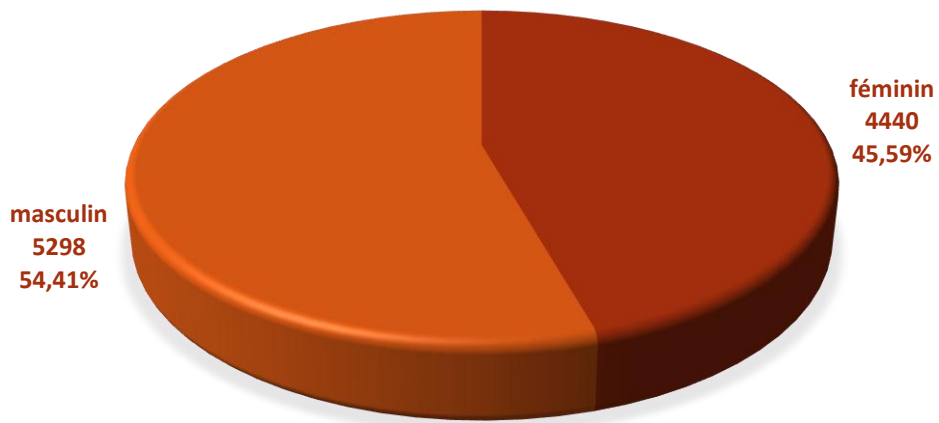

2013

évolution

2014

9.539

+ 199

9.738

Population / Âge

Gasperich