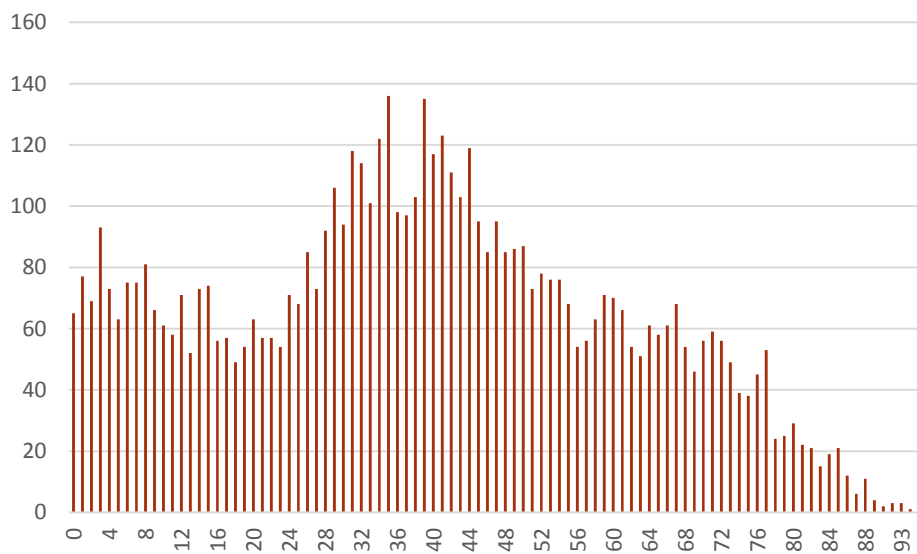

2013

évolution

2014

5.956

+ 154

6.110

Population / Âge

Cessange

2013

évolution

2014

2.927

+ 418

3.345

Population / Âge

Clausen