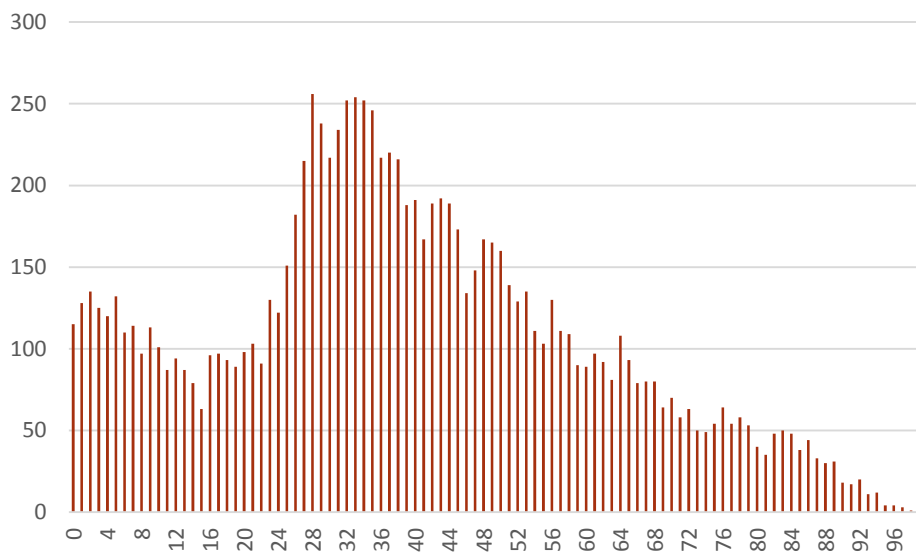

2013

évolution

2014

3.136

+ 141

3.277

Population / Âge

Belair

TOTAL 10 815

luxembourgeoise	3 450	slovène	40	mexicaine	8	Burkina Faso	2
française	2 146	lituanienne	39	tunisienne	8	cypriote	2
italienne	734	lettonne	38	australienne	7	dominicaine	2
portugaise	525	brésilienne	30	congolaise (COD)	7	béninoise	2
allemande	521	slovaque	30	islandaise	7	égyptienne	2
belge	509	canadienne	28	argentine	6	éthiopienne	2
espagnole	332	albanaise	26	togolaise	6	*!! indéterminée !!*	2
britannique	299	croate	26	biélorusse	5	indonésienne	2
américaine	220	turque	26	équatorienne	5	malgache	2
suédoise	171	norvégienne	24	néo-zélandaise	5	sénégalaise	2
polonaise	136	kosovare	22	pakistanaise	5	tanzanienne	1
roumaine	124	suisse	22	camerounaise	5	géorgienne	1
grecque	118	maltaise	22	ivoirienne	4	ghanéenne	1
néerlandaise	104	cap-verdienne	19	iranienne	4	guinéenne	1
irlandaise	87	marocaine	19	jamaïcaine	4	jordanienne	1
danoise	86	ukrainienne	17	mauricienne	4	koweïtienne	1
japonaise	77	sud-coréenne	14	péruvienne	4	libyenne	1
finlandaise	72	serbe	13	nigériane	3	chilienne	1
indienne	71	Bosnie-Herzégovine	13	vénézuélienne	3	libanaise	1
tchèque	69	thailandaise	11	cubaine	3	zimbabwéenne	1
chinoise	57	monténégrine	10	Erythrée	3	singapourienne	1
hongroise	49	algérienne	10	Guinée-Bissau	3	somalienne	1
bulgare	45	israélienne	10	iraquienne	3	Sao Tomé-et-Principe	1
russe	44	sud-africaine	9	malaisienne	3	syrienne	1
autrichienne	40	philippine	9	afghane	2	inconnue (CTIE)	1
estonienne	40	colombienne	8	azerbaïdjanaise	2		

2013

évolution

2014

10.460

+ 315

10.815

Population / Âge

Bonnevoie - Nord / Verlorenkost

2013

évolution

2014

4.005

+ 35

4.040

Population / Âge

Bonnevoie-Sud