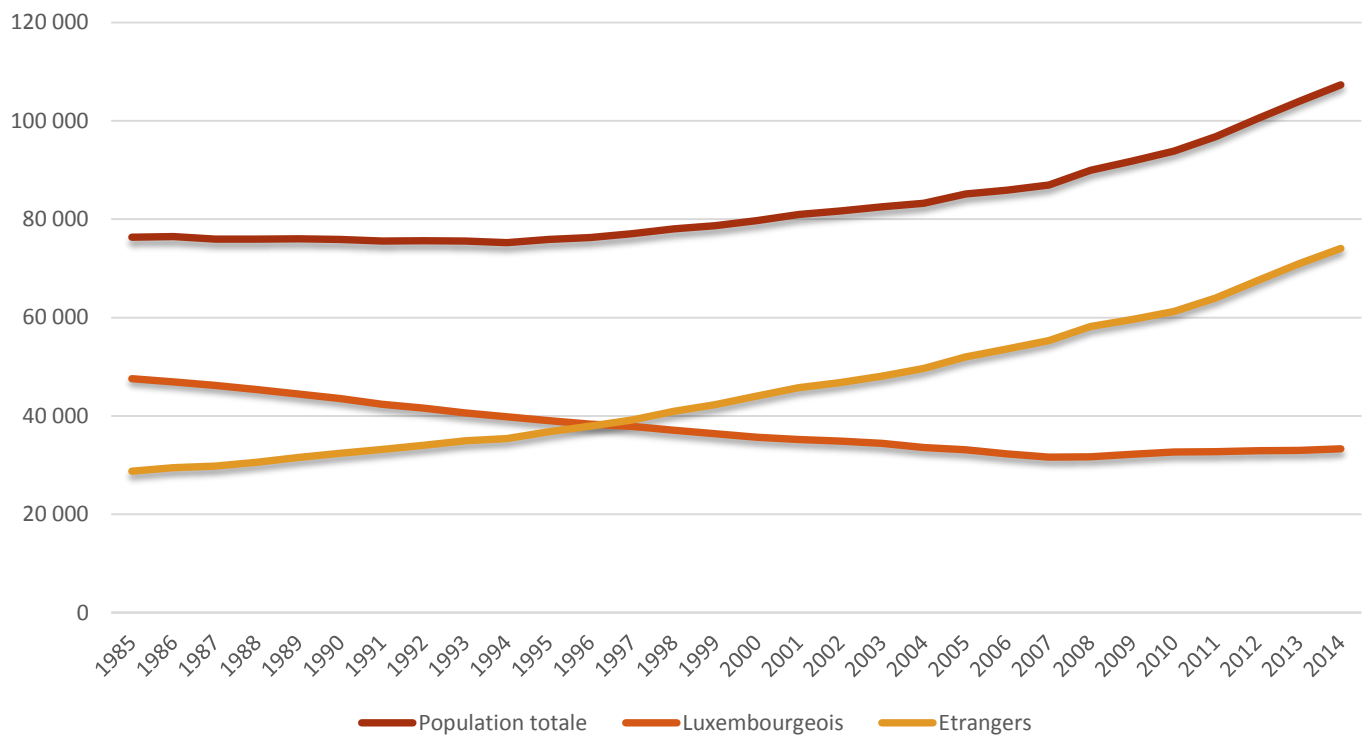

La population de la Ville

Les habitants

En date du 31 décembre 2014 la Ville de Luxembourg avait une population de

107.340 habitants

(103.943 fin 2013 ; 100.390 fin 2012 ; 96.750 fin 2011; 93.865 fin 2010; 91.857 fin 2009; 89.907 fin 2008)

Les mouvements de la population en 2014 :

Mouvements naturels :

Naissances :	1.209
Décès :	<u>515</u>
Solde mouvements naturels :	694

Mouvements migratoires :

Arrivées d'une commune luxembourgeoise :	3.940
Arrivées de l'étranger :	<u>10.846</u>
Total des arrivées :	14.786
Départs vers une commune luxembourgeoise :	6.986
Départs vers l'étranger :	<u>5.057</u>
Total des départs :	12.043
Communes luxembourgeoises :	-3.046
Etranger :	<u>5.789</u>
Solde mouvements migratoires :	2.743

Mouvements correctifs : -40

Solde mouvements de la population : 3.397

Total des mouvements à l'intérieur de la Ville : 8.295

Les inscrits au registre de la population de 1985 à 2014

Les inscrits au registre de la population de 2001 à 2014

Pyramide d'âge au 31/12/2014

Les habitants de la Ville par continents au 31/12/2014

Européens (100 318)	Asiatiques (2 844)	Américains (2 152)	Africains (1 869)
Océaniens (98)	Indéterminés (40)	Apatrides (19)	