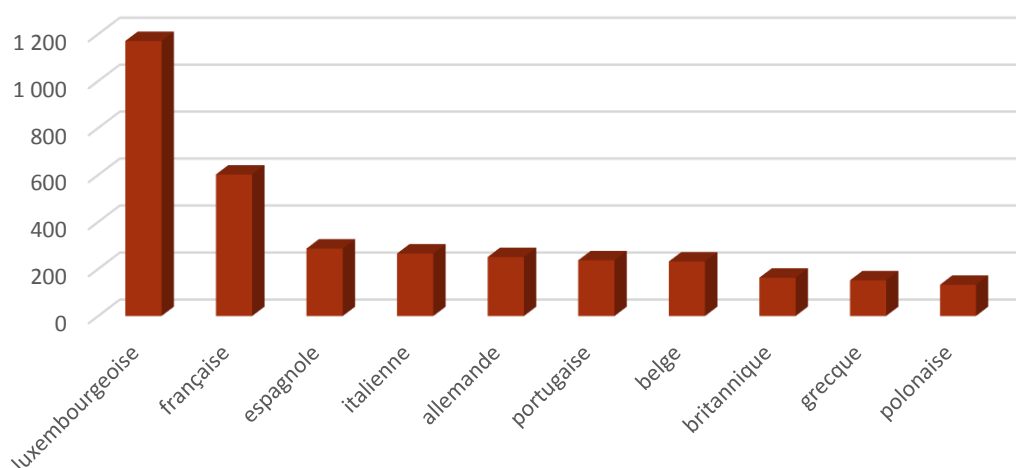

2013

6.522

évolution

+ 233

2014

6.755

Population / Âge

Kirchberg

2013

évolution

2014

4.792

- 1

4.791

Population / Âge

Limpertsberg