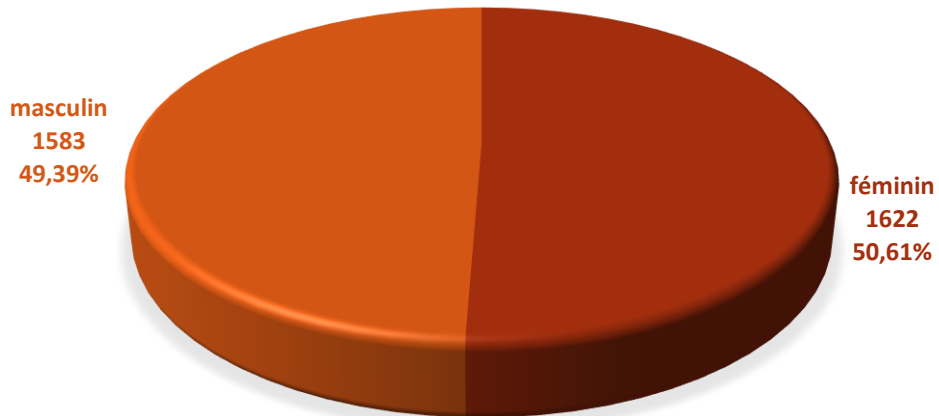

2013

évolution

2014

3.205

+ 107

3.312

Population / Âge

Weimerskirch