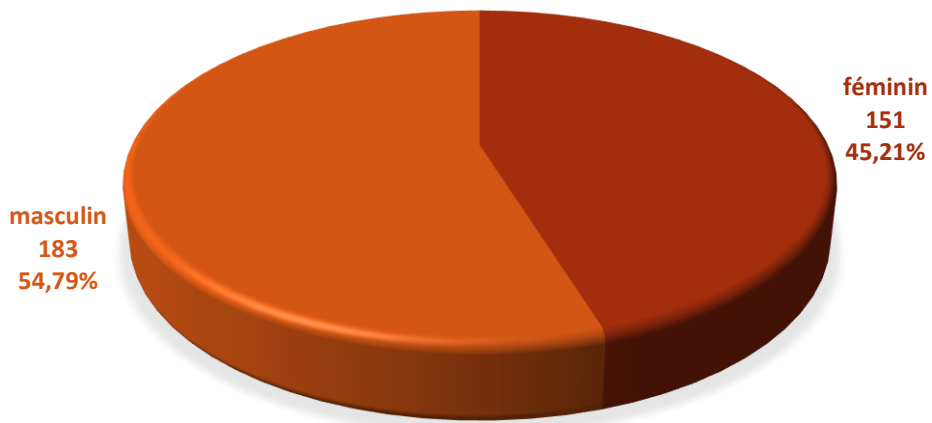

2013

évolution

2014

334

- 1

333

Population / Âge

Rollingergrund / Belair-Nord