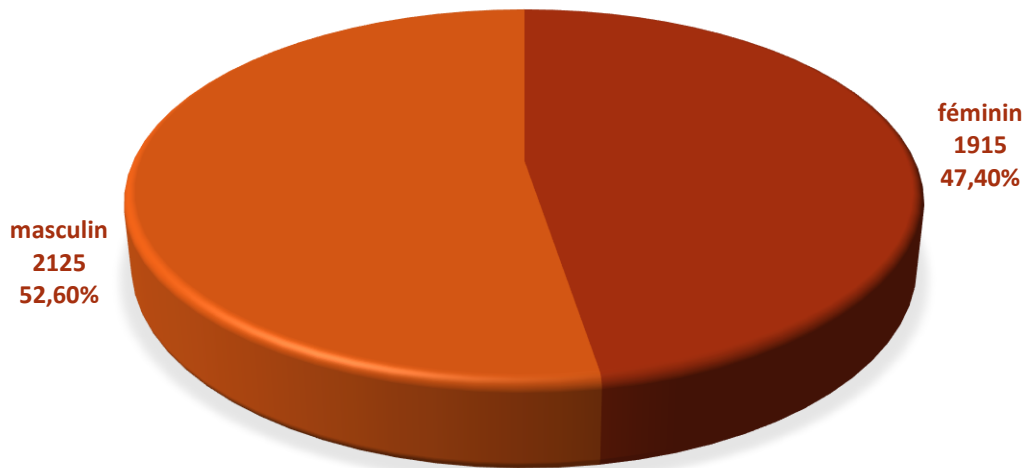

2013

évolution

2014

4.005

+ 35

4.040

Population / Âge

Bonnevoie-Sud

TOTAL 12 182

luxembourgeoise	4 251	hongroise	27	iranienne	8	biélorusse	2
portugaise	2 776	lettonne	26	japonaise	8	cyprote	2
française	1 445	tchèque	24	tunisienne	8	ghanéenne	2
italienne	857	slovaque	24	nigériane	7	argentine	2
belge	353	finlandaise	22	congolaise (COD)	7	Serbe-et-Monténégrine	2
allemande	332	croate	20	pakistanaise	7	uruguayenne	1
espagnole	233	thailandaise	19	vietnamienne	6	ouzbek	1
britannique	161	ukrainienne	18	ivoirienne	6	gambienne	1
roumaine	150	camerounaise	18	équatorienne	6	vénézuélienne	1
cap-verdienne	133	lituanienne	17	colombienne	5	arménienne	1
Bosnie-Herzégovine	86	maltaise	17	norvégienne	5	sri-lankaise	1
brésilienne	86	bangladaise	16	chinoise (Taiwan)	5	djiboutien	1
chinoise	81	marocaine	16	angolaise	4	bénoïse	1
polonaise	73	sénégalaise	16	guinéenne	4	kényenne	1
grecque	66	turque	16	néo-zélandaise	4	géorgienne	1
serbe	57	suisse	15	australienne	3	Guinée-Bissau	1
irlandaise	53	algérienne	15	cubaine	3	Hong-Kong	1
népalaise	47	autrichienne	14	égyptienne	3	iraquienne	1
indienne	45	slovène	13	britannique d'outre-mer	3	sud-coréenne	1
néerlandaise	45	philippine	12	israélienne	3	indonésienne	1
américaine	44	albanaise	11	libérienne	3	malienne	1
suédoise	41	canadienne	10	mexicaine	3	Sao Tomé-et-Principe	1
kosovare	40	estonienne	10	*!! indéterminée !!*	3	syrienne	1
monténégrine	40	macédonienne	10	chilienne	3	inconnue (CTIE)	1
danoise	35	dominicaine	9	singapourienne	3		
bulgare	34	péruvienne	9	togolaise	3		
russe	32	sud-africaine	8	sans	2		

2013

évolution

2014

12.016

+ 166

12.182

Population / Âge

Cents