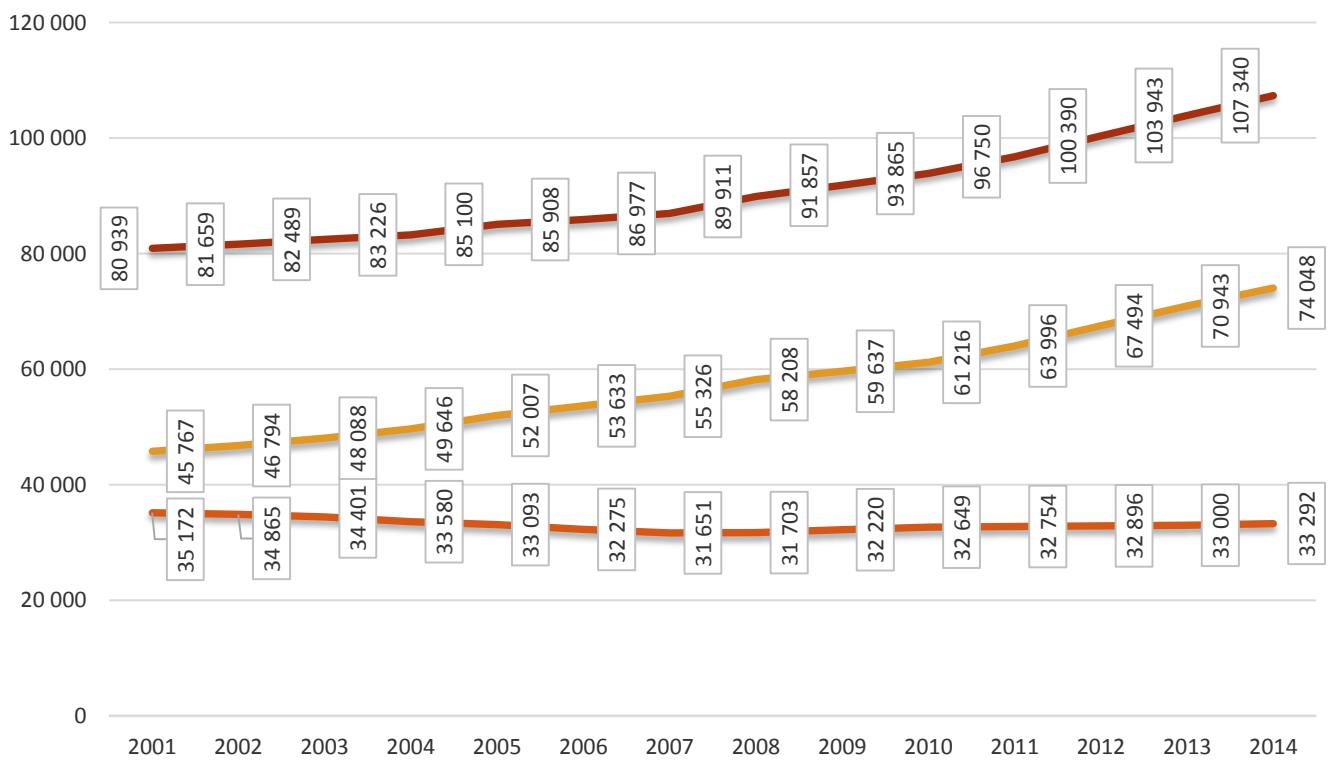

La population de la Ville

Les habitants

En date du 31 décembre 2014 la Ville de Luxembourg avait une population de

107.340 habitants

(103.943 fin 2013 ; 100.390 fin 2012 ; 96.750 fin 2011; 93.865 fin 2010; 91.857 fin 2009; 89.907 fin 2008)

Les mouvements de la population en 2014 :

Mouvements naturels :

Naissances :	1.209
Décès :	<u>515</u>
Solde mouvements naturels :	694

Mouvements migratoires :

Arrivées d'une commune luxembourgeoise :	3.940
Arrivées de l'étranger :	<u>10.846</u>
Total des arrivées :	14.786
Départs vers une commune luxembourgeoise :	6.986
Départs vers l'étranger :	<u>5.057</u>
Total des départs :	12.043
Communes luxembourgeoises :	-3.046
Etranger :	<u>5.789</u>
Solde mouvements migratoires :	2.743

Mouvements correctifs : -40

Solde mouvements de la population : 3.397

Total des mouvements à l'intérieur de la Ville : 8.295

Les inscrits au registre de la population de 1985 à 2014

Les inscrits au registre de la population de 2001 à 2014

Pyramide d'âge au 31/12/2014

Les habitants de la Ville par continents au 31/12/2014

Européens (100 318)	Asiatiques (2 844)	Américains (2 152)	Africains (1 869)
Océaniens (98)	Indéterminés (40)	Apatrides (19)	