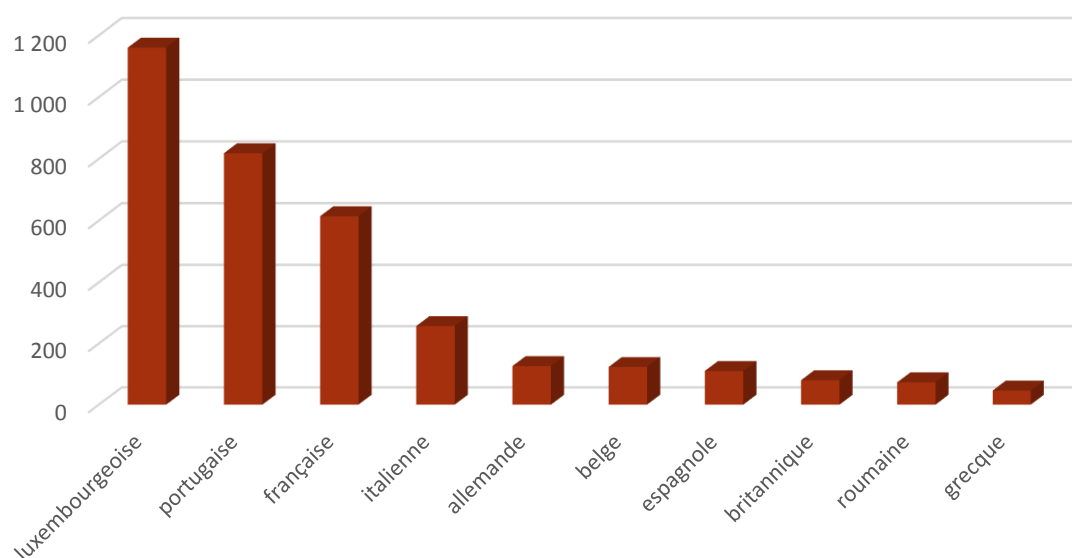

TOTAL 10 815

luxembourgeoise	3 450	slovène	40	mexicaine	8	Burkina Faso	2
française	2 146	lituanienne	39	tunisienne	8	cypriote	2
italienne	734	lettonne	38	australienne	7	dominicaine	2
portugaise	525	brésilienne	30	congolaise (COD)	7	béninoise	2
allemande	521	slovaque	30	islandaise	7	égyptienne	2
belge	509	canadienne	28	argentine	6	éthiopienne	2
espagnole	332	albanaise	26	togolaise	6	*!! indéterminée !!*	2
britannique	299	croate	26	biélorusse	5	indonésienne	2
américaine	220	turque	26	équatorienne	5	malgache	2
suédoise	171	norvégienne	24	néo-zélandaise	5	sénégalaise	2
polonaise	136	kosovare	22	pakistanaise	5	tanzanienne	1
roumaine	124	suisse	22	camerounaise	5	géorgienne	1
grecque	118	maltaise	22	ivoirienne	4	ghanéenne	1
néerlandaise	104	cap-verdienne	19	iranienne	4	guinéenne	1
irlandaise	87	marocaine	19	jamaïcaine	4	jordanienne	1
danoise	86	ukrainienne	17	mauricienne	4	koweïtienne	1
japonaise	77	sud-coréenne	14	péruvienne	4	libyenne	1
finlandaise	72	serbe	13	nigériane	3	chilienne	1
indienne	71	Bosnie-Herzégovine	13	vénézuélienne	3	libanaise	1
tchèque	69	thailandaise	11	cubaine	3	zimbabwéenne	1
chinoise	57	monténégrine	10	Erythrée	3	singapourienne	1
hongroise	49	algérienne	10	Guinée-Bissau	3	somalienne	1
bulgare	45	israélienne	10	iraquienne	3	Sao Tomé-et-Principe	1
russe	44	sud-africaine	9	malaisienne	3	syrienne	1
autrichienne	40	philippine	9	afghane	2	inconnue (CTIE)	1
estonienne	40	colombienne	8	azerbaïdjanaise	2		

2013

évolution

2014

10.460

+ 315

10.815

Population / Âge

Bonnevoie - Nord / Verlorenkost