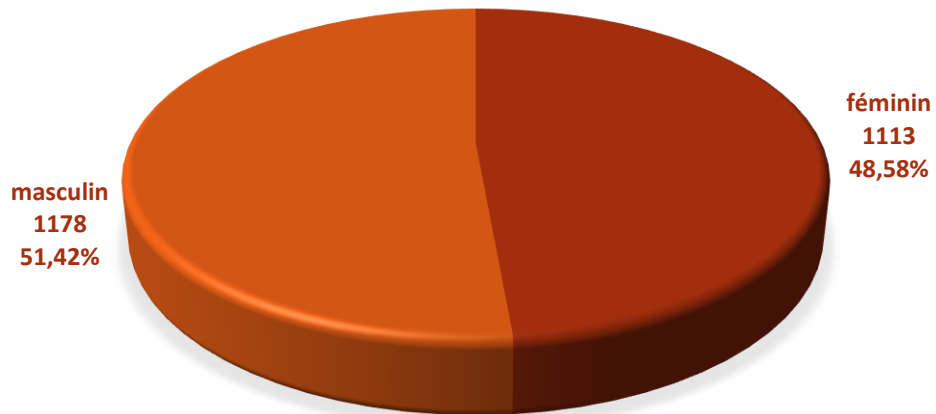

2013

évolution

2014

2.160

+ 131

2.291

Population / Âge

Eich