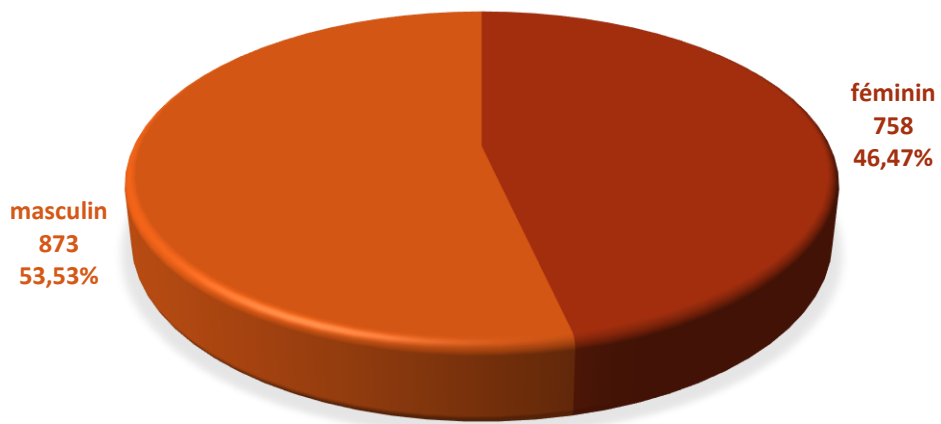

2013

évolution

2014

1.631

+ 21

1.652

Population / Âge

Neudorf / Weimershof