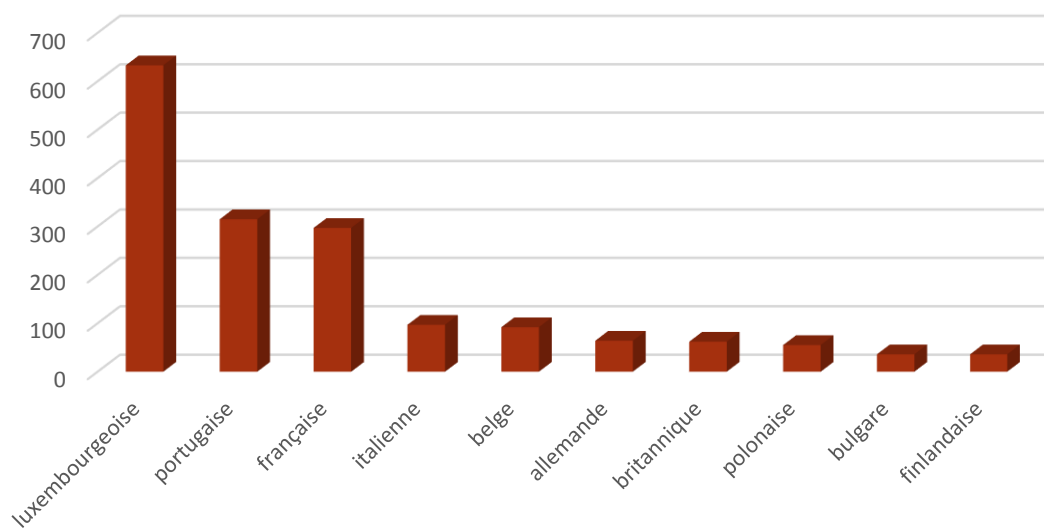

2013

évolution

2014

3.205

+ 107

3.312

Population / Âge

Weimerskirch