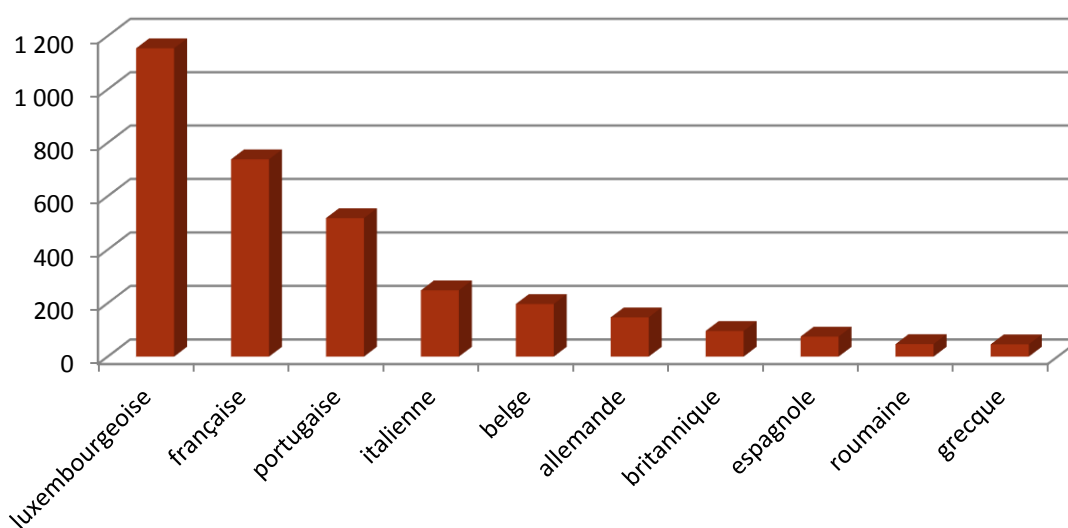

2013

évolution

2014

1 134

+ 60

1 194

Population / Âge

Pulvermühle

2013

évolution

2014

334

- 1

333

Population / Âge

Rollingergrund / Belair-Nord