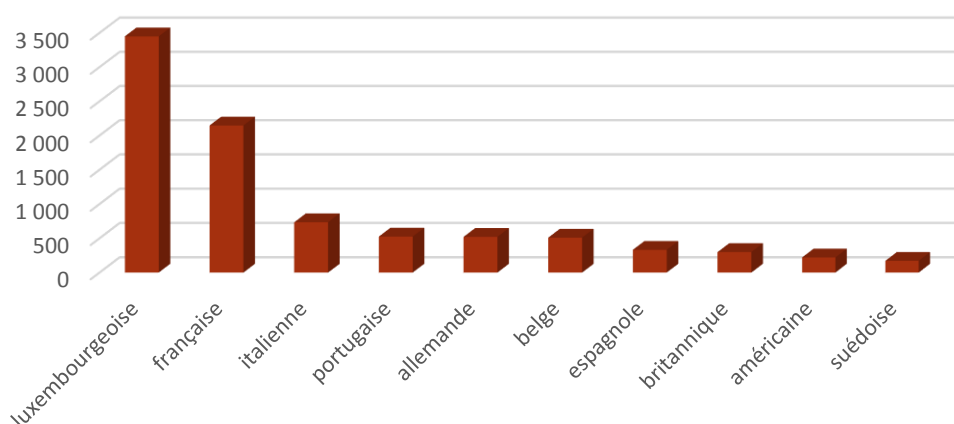

2013

évolution

2014

3.136

+ 141

3.277

Population / Âge

Belair

TOTAL 10 815

luxembourgeoise	3 450	slovène	40	mexicaine	8	Burkina Faso	2
française	2 146	lituanienne	39	tunisienne	8	cypriote	2
italienne	734	lettonne	38	australienne	7	dominicaine	2
portugaise	525	brésilienne	30	congolaise (COD)	7	béninoise	2
allemande	521	slovaque	30	islandaise	7	égyptienne	2
belge	509	canadienne	28	argentine	6	éthiopienne	2
espagnole	332	albanaise	26	togolaise	6	*!! indéterminée !!*	2
britannique	299	croate	26	biélorusse	5	indonésienne	2
américaine	220	turque	26	équatorienne	5	malgache	2
suédoise	171	norvégienne	24	néo-zélandaise	5	sénégalaise	2
polonaise	136	kosovare	22	pakistanaise	5	tanzanienne	1
roumaine	124	suisse	22	camerounaise	5	géorgienne	1
grecque	118	maltaise	22	ivoirienne	4	ghanéenne	1
néerlandaise	104	cap-verdienne	19	iranienne	4	guinéenne	1
irlandaise	87	marocaine	19	jamaïcaine	4	jordanienne	1
danoise	86	ukrainienne	17	mauricienne	4	koweïtienne	1
japonaise	77	sud-coréenne	14	péruvienne	4	libyenne	1
finlandaise	72	serbe	13	nigériane	3	chilienne	1
indienne	71	Bosnie-Herzégovine	13	vénézuélienne	3	libanaise	1
tchèque	69	thailandaise	11	cubaine	3	zimbabwéenne	1
chinoise	57	monténégrine	10	Erythrée	3	singapourienne	1
hongroise	49	algérienne	10	Guinée-Bissau	3	somalienne	1
bulgare	45	israélienne	10	iraquienne	3	Sao Tomé-et-Principe	1
russe	44	sud-africaine	9	malaisienne	3	syrienne	1
autrichienne	40	philippine	9	afghane	2	inconnue (CTIE)	1
estonienne	40	colombienne	8	azerbaïdjanaise	2		