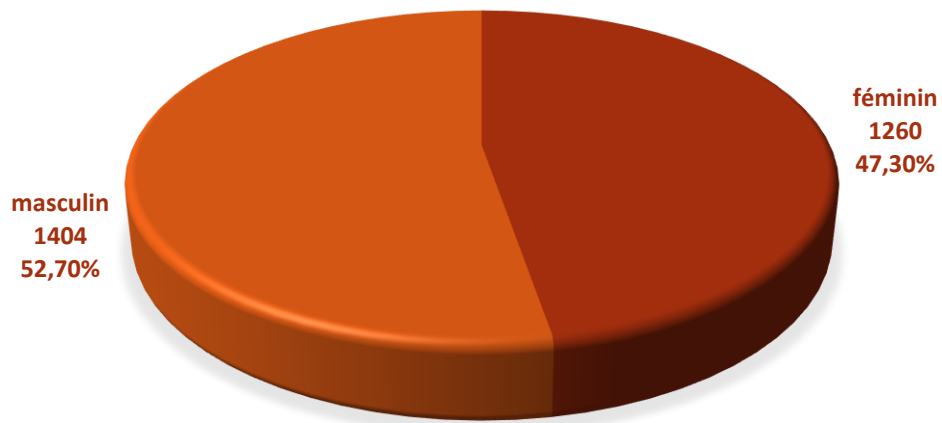

2013

évolution

2014

2.522

+ 142

2.664

Population / Âge

Gare

2013

évolution

2014

9.539

+ 199

9.738

Population / Âge

Gasperich