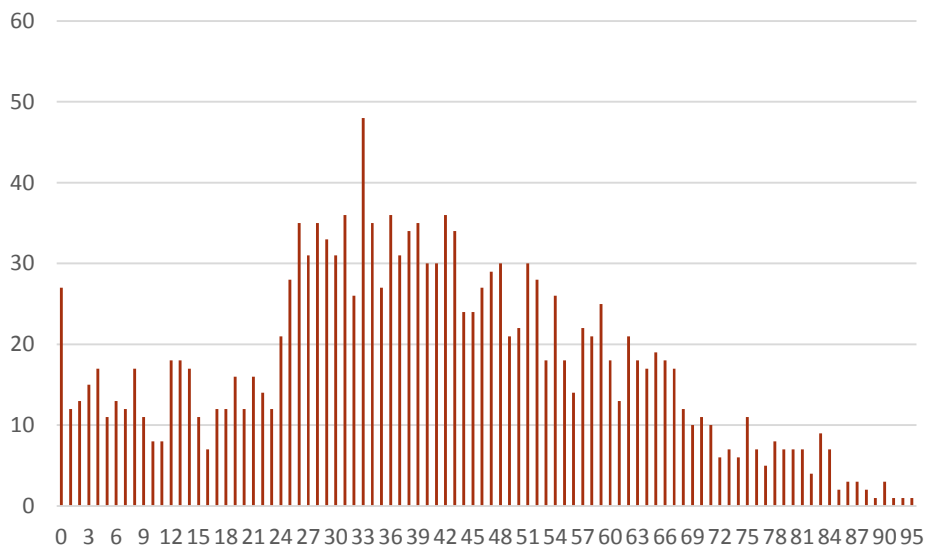

2013

évolution

2014

1.631

+ 21

1.652

Population / Âge

Neudorf / Weimershof