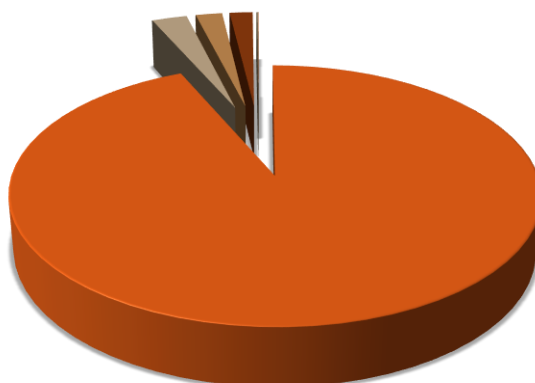

Les mouvements de la population en 2014 :

Mouvements naturels :

Naissances :	1.209
Décès :	<u>515</u>
Solde mouvements naturels :	694

Mouvements migratoires :

Arrivées d'une commune luxembourgeoise :	3.940
Arrivées de l'étranger :	<u>10.846</u>
Total des arrivées :	14.786
Départs vers une commune luxembourgeoise :	6.986
Départs vers l'étranger :	<u>5.057</u>
Total des départs :	12.043
Communes luxembourgeoises :	-3.046
Etranger :	<u>5.789</u>
Solde mouvements migratoires :	2.743

Mouvements correctifs : -40

Solde mouvements de la population : 3.397

Total des mouvements à l'intérieur de la Ville : 8.295

Les inscrits au registre de la population de 1985 à 2014

Les inscrits au registre de la population de 2001 à 2014

Pyramide d'âge au 31/12/2014

Les habitants de la Ville par continents au 31/12/2014

Européens (100 318)	Asiatiques (2 844)	Américains (2 152)	Africains (1 869)
Océaniens (98)	Indéterminés (40)	Apatrides (19)	