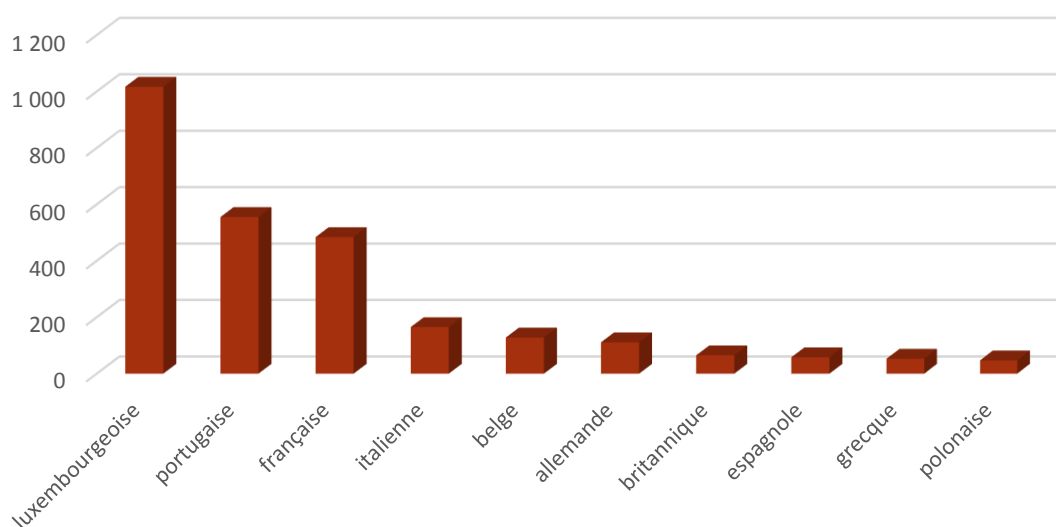

Beggen

TOTAL 3 277

luxembourgeoise	1 017	cap-verdienne	12	cyprite	2
portugaise	555	lituanienne	12	égyptienne	2
française	484	croate	11	iranienne	2
italienne	165	libanaise	11	maltaise	2
belge	128	suédoise	11	mauricienne	2
allemande	111	slovène	11	sénégalaise	2
britannique	65	turque	11	thailandaise	2
espagnole	58	autrichienne	10	camerounaise	2
grecque	53	ukrainienne	9	tunisienne	2
polonaise	47	népalaise	9	nigériane	1
russe	47	américaine	8	vénézuélienne	1
roumaine	41	serbe	8	sud-africaine	1
*** (U.R.S.S.) ***	33	indienne	8	sans	1
irlandaise	25	israélienne	7	canadienne	1
hongroise	24	macédonienne	7	suisse	1
slovaque	24	albanaise	6	dominicaine	1
chinoise	24	malaisienne	5	algérienne	1
tchèque	18	philippine	5	ghanéenne	1
finlandaise	18	mexicaine	4	Guinée-Bissau	1
néerlandaise	18	norvégienne	4	jamaïcaine	1
bulgare	17	pakistanaise	4	sud-coréenne	1
brésilienne	15	ivoirienne	3	Moldave	1
estonienne	15	sri-lankaise	3	péruvienne	1
monténégrine	14	japonaise	3	somalienne	1
danoise	13	chinoise (Taiwan)	3	syrienne	1
lettonne	13	biélorusse	2		
Bosnie-Herzégovine	12	costa-ricienne	2