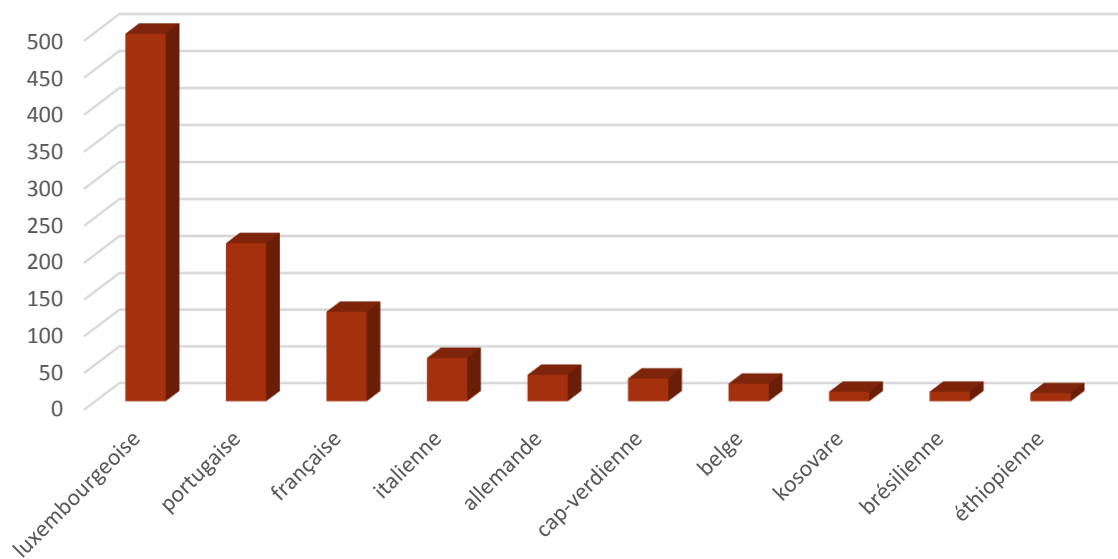

2013

évolution

2014

1 134

+ 60

1 194

Population / Âge

Pulvermühle