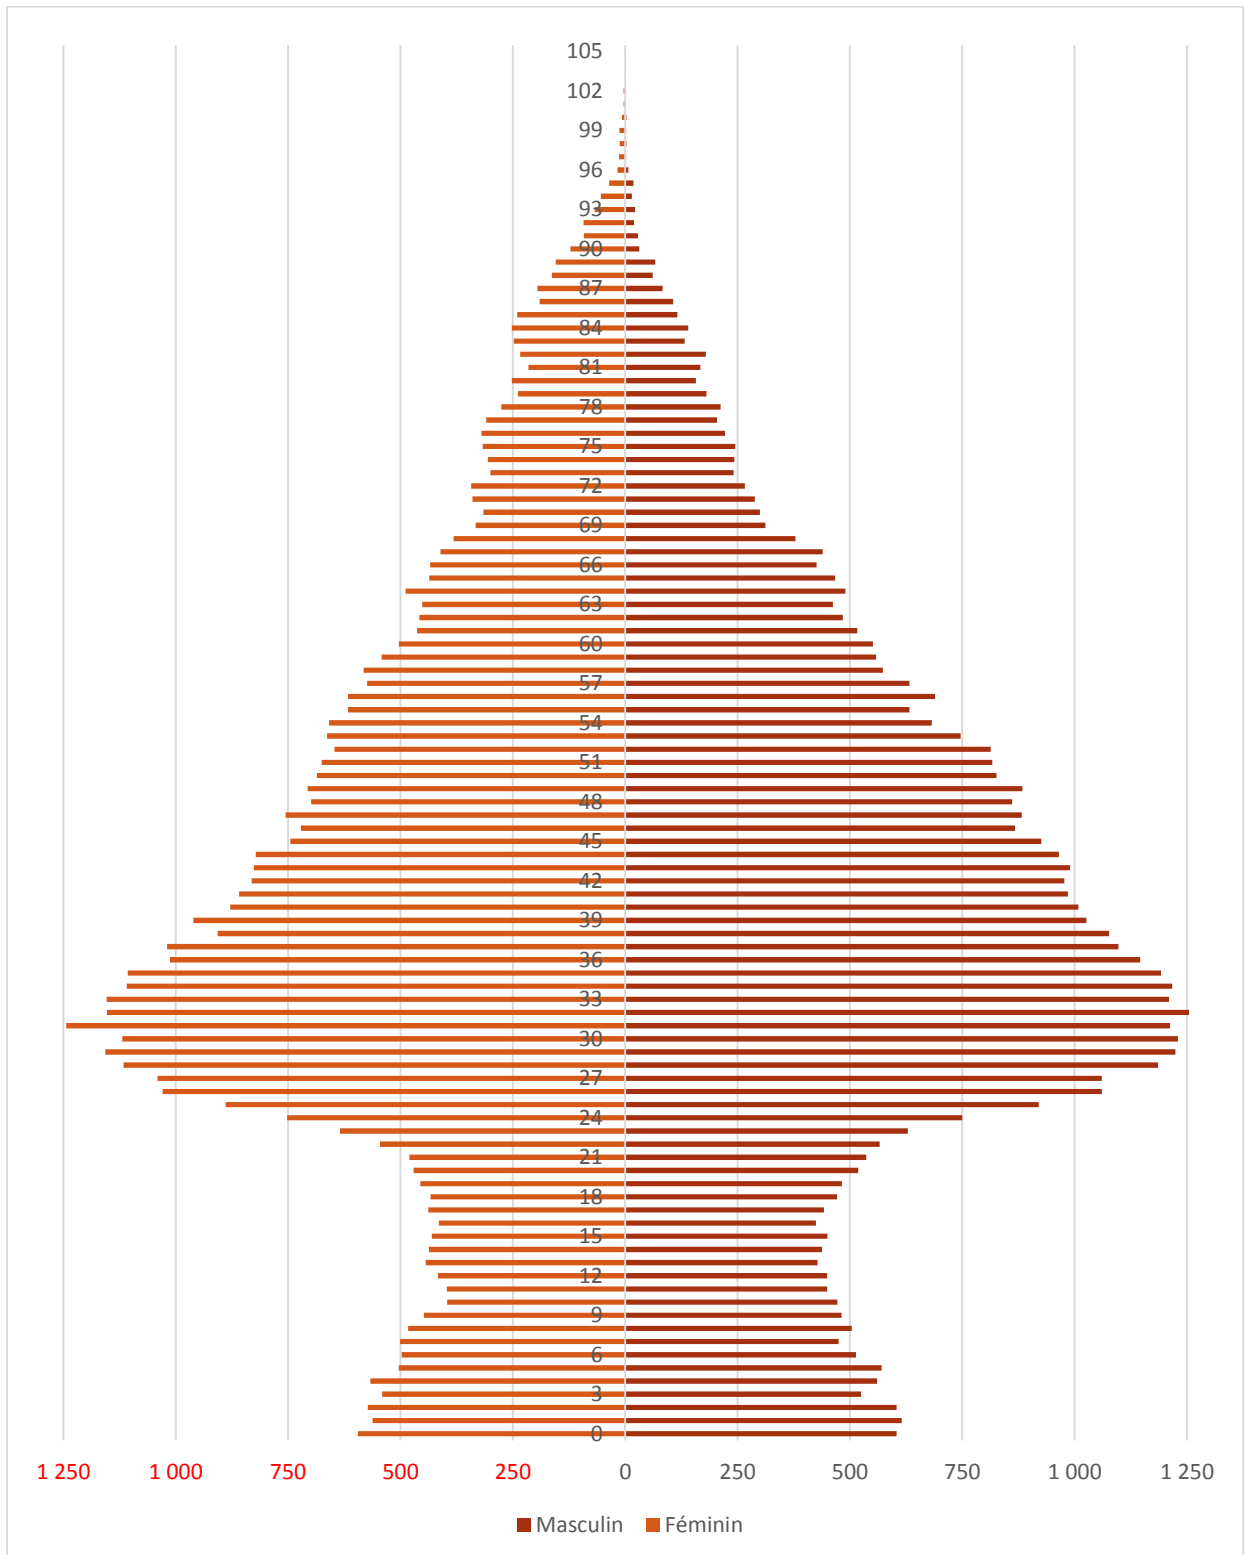

Etat de la
population

2014

Statistiques
sur la Ville de
Luxembourg

La population de la Ville de Luxembourg

La population de la Ville	2
Les habitants	2
Les mouvements de la population en 2014	3
Les inscrits au registre de la population de 1985 à 2014	4
Les inscrits au registre de la population de 2001 à 2014	4
Pyramide d'âge au 31/12/2014.....	5
Les habitants de la Ville par continents au 31/12/2014.....	6
Les habitants communautaires de la Ville au 31/12/2014.....	6
Les habitants européens de la Ville au 31/12/2014.....	7
La population de la Ville par quartiers au 31/12/2014	8
Beggen	9
Belair	11
Bonnevoie – Nord / Verlorenkost	13
Bonnevoie-Sud	15
Cents	17
Cessange	19
Clausen.....	21
Dommeldange.....	23
Eich.....	25
Gare	27
Gasperich	29
Grund	31
Hamm.....	33
Hollerich.....	35
Kirchberg.....	37
Limpertsberg.....	39
Merl.....	41
Mühlenbach	43
Neudorf / Weimershof.....	45
Pfaffenthal	47
Pulvermühle.....	49
Rollingergrund / Belair-Nord.....	51
Ville Haute	53
Weimerskirch.....	55
Tableau des nationalités	57

Les mouvements de la population en 2014 :

Mouvements naturels :

Naissances :	1.209
Décès :	<u>515</u>
Solde mouvements naturels :	694

Mouvements migratoires :

Arrivées d'une commune luxembourgeoise :	3.940
Arrivées de l'étranger :	<u>10.846</u>
Total des arrivées :	14.786
Départs vers une commune luxembourgeoise :	6.986
Départs vers l'étranger :	<u>5.057</u>
Total des départs :	12.043
Communes luxembourgeoises :	-3.046
Etranger :	<u>5.789</u>
Solde mouvements migratoires :	2.743

Mouvements correctifs : -40

Solde mouvements de la population : 3.397

Total des mouvements à l'intérieur de la Ville : 8.295

Les inscrits au registre de la population de 1985 à 2014

Les inscrits au registre de la population de 2001 à 2014

Pyramide d'âge au 31/12/2014

Les habitants de la Ville par continents au 31/12/2014

Européens (100 318)	Asiatiques (2 844)	Américains (2 152)	Africains (1 869)
Océaniens (98)	Indéterminés (40)	Apatrides (19)	