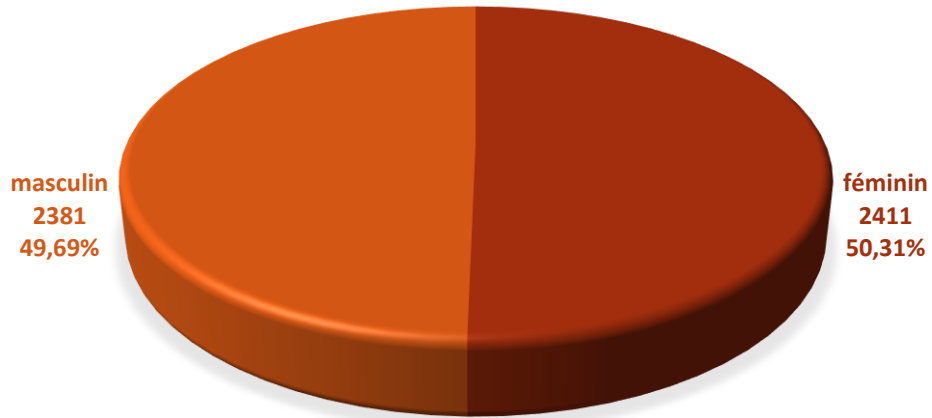

2013

évolution

2014

4.792

- 1

4.791

Population / Âge

Limpertsberg

2013

évolution

2014

9.865

+ 203

10.068

Population / Âge

Merl