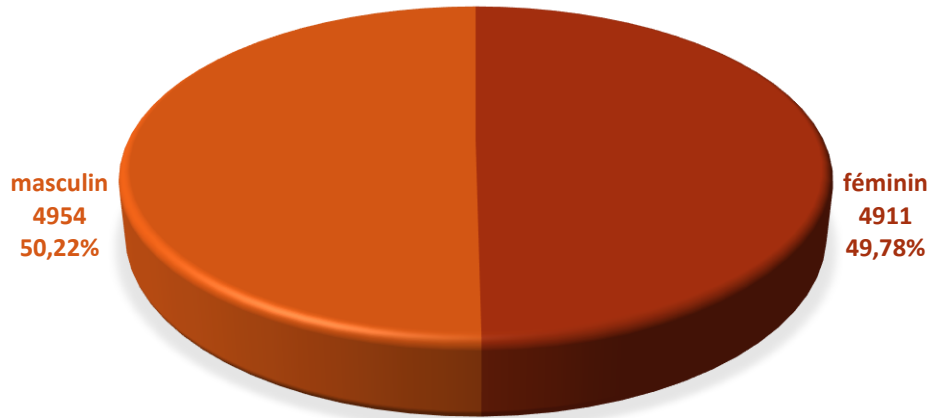

2013

évolution

2014

4.792

- 1

4.791

Population / Âge

Limpertsberg

2013

évolution

2014

9.865

+ 203

10.068

Population / Âge

Merl

2013

évolution

2014

4.620

+ 249

4.869

Population / Âge

Mühlenbach