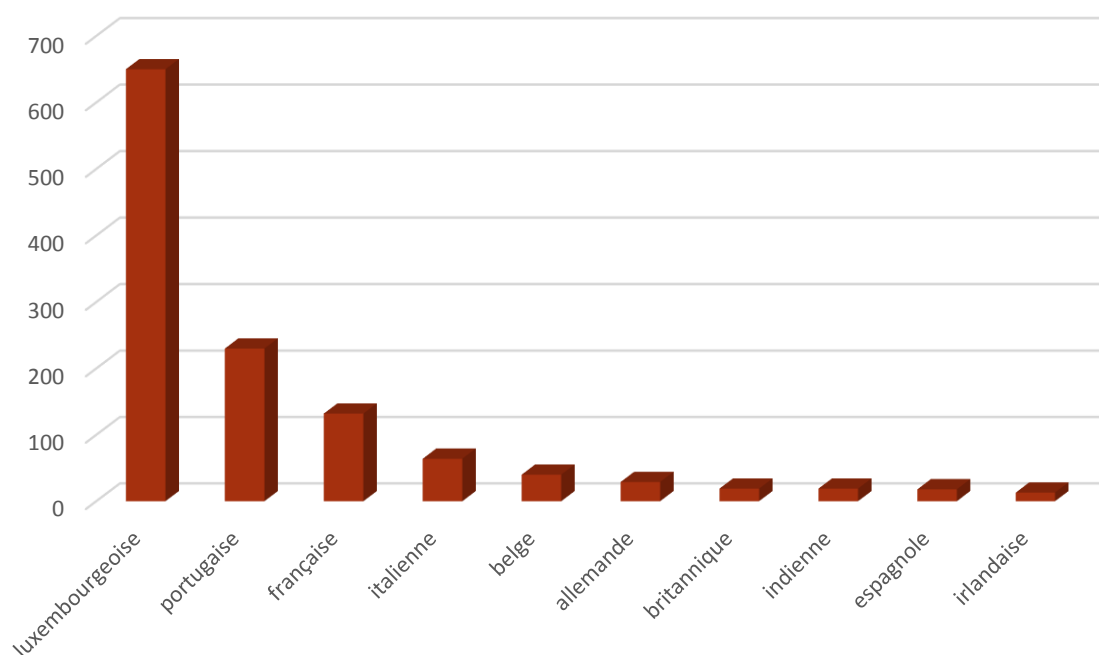

2013

évolution

2014

830

+ 95

925

Population / Âge

Hamm