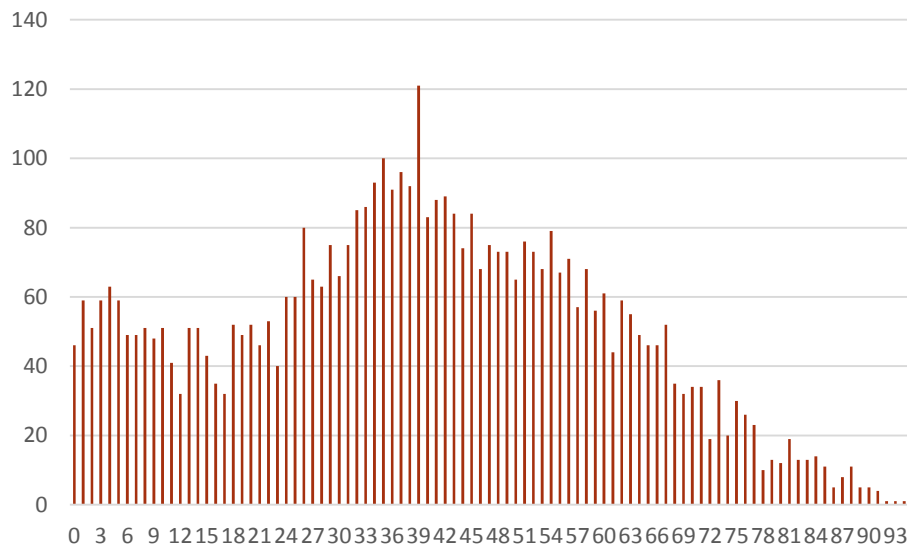

2013

évolution

2014

4.792

- 1

4.791

Population / Âge

Limpertsberg