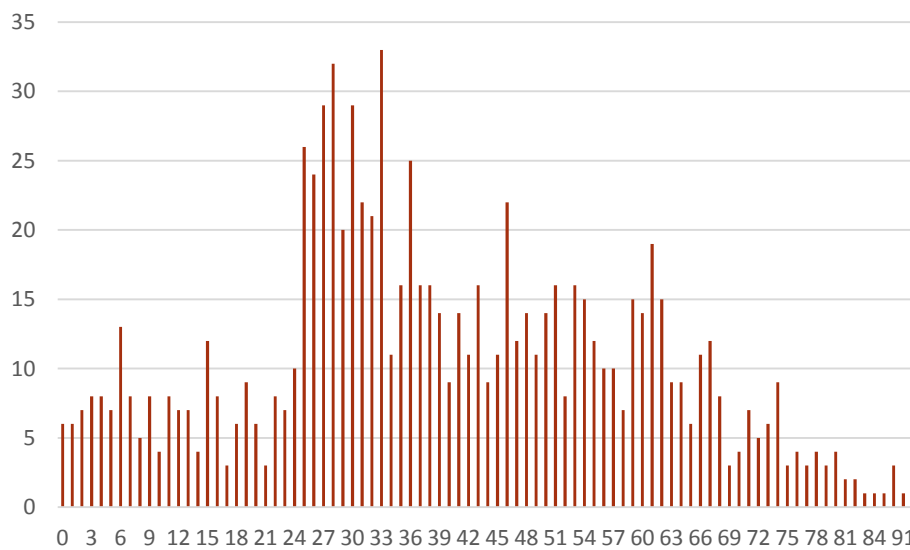

2013

évolution

2014

904

+ 31

935

Population / Âge

Dommeldange