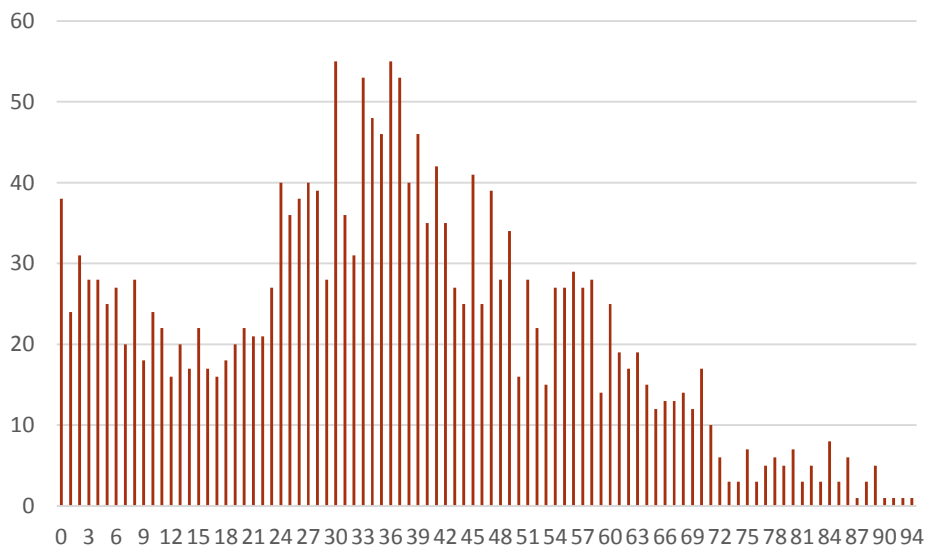

Population / Âge