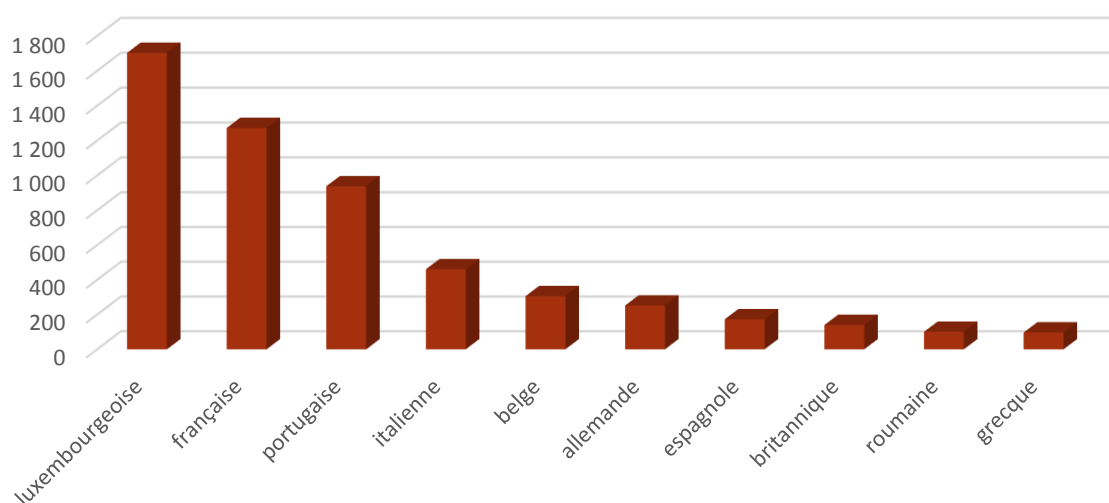

2013

évolution

2014

1.332

+ 38

1.370

Population / Âge

Hollerich

TOTAL 6 755

luxembourgeoise	1 703	russe	30	argentine	7	dominicaine	2
française	1 272	autrichienne	29	colombienne	6	sud-coréenne	2
portugaise	938	lettonne	28	libanaise	6	mauricienne	2
italienne	461	japonaise	26	singapourienne	6	burundais	2
belge	306	lituanienne	26	algérienne	5	tunisienne	2
allemande	252	slovaque	23	guinéenne	5	arménienne	1
espagnole	173	canadienne	22	Guinée-Bissau	5	bangladaise	1
britannique	140	Bosnie-Herzégovine	21	mexicaine	5	bahamienne	1
roumaine	101	slovène	19	sénégalaise	5	congolaise (COG)	1
grecque	97	turque	19	nigériane	4	équatorienne	1
polonaise	84	camerounaise	17	angolaise	4	éthiopienne	1
américaine	80	serbe	16	cyprote	4	gabonaise	1
néerlandaise	76	marocaine	15	maltaise	4	géorgienne	1
suédoise	70	ukrainienne	14	chinoise (Taiwan)	4	iraquienne	1
indienne	56	kosovare	14	chilienne	4	lao	1
bulgare	49	philippine	14	sans	3	malaisienne	1
chinoise	47	suisse	12	israélienne	3	monégasque	1
danoise	44	croate	12	kazakhe	3	Moldave	1
finlandaise	42	monténégrine	11	népalaise	3	mongole	1
hongroise	42	estonienne	9	pakistanaise	3	péruvienne	1
cap-verdienne	38	thailandaise	9	Serbe-et-Monténégrine	3	paraguayenne	1
irlandaise	38	albanaise	8	gambienne	2	malgache	1
brésilienne	35	australienne	8	sud-africaine	2	salvadorienne	1
tchèque	33	iranienne	8	biélorusse	2	syrienne	1
norvégienne	31	islandaise	7	congolaise (COD)	2	inconnue (CTIE)	1