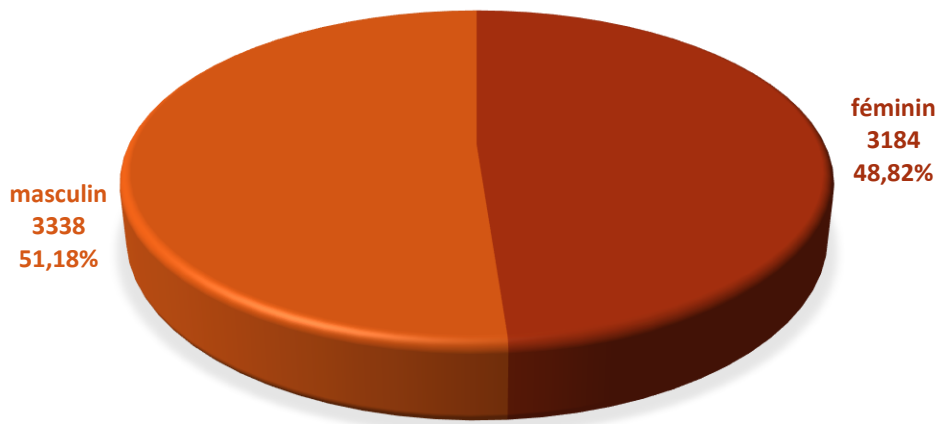

2013

6.522

évolution

+ 233

2014

6.755

Population / Âge

Kirchberg

2013

évolution

2014

4.792

- 1

4.791

Population / Âge

Limpertsberg