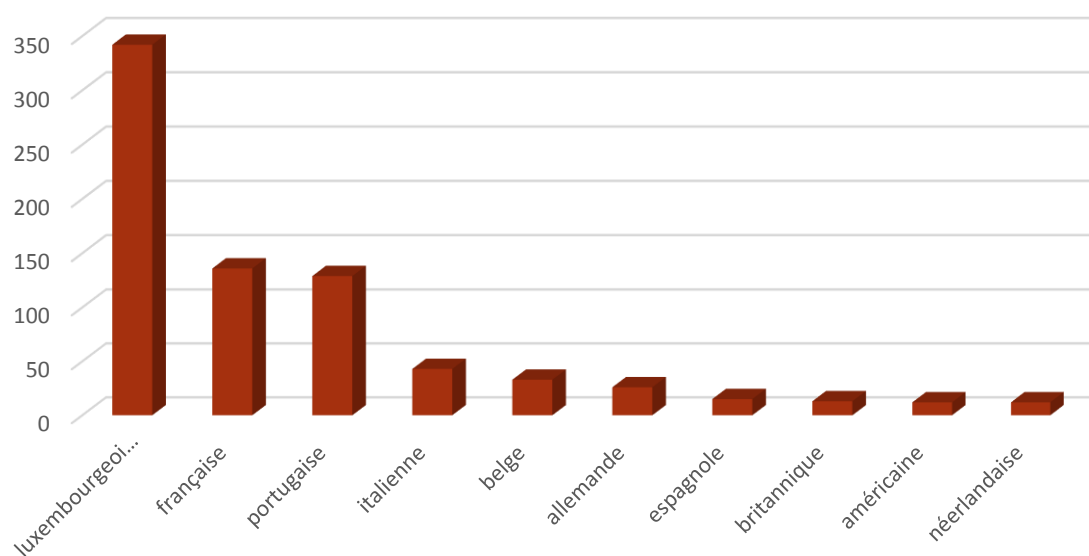

2013

évolution

2014

9.539

+ 199

9.738

Population / Âge

Gasperich

TOTAL 5 325

luxembourgeoise	2 090	danoise	16	mauricienne	5	malgache	2
portugaise	859	canadienne	15	norvégienne	5	sénégalaise	2
française	743	grecque	15	slovaque	5	togolaise	2
italienne	333	brésilienne	14	ukrainienne	4	vietnamienne	1
belge	229	néerlandaise	14	kosovare	4	vénézuélienne	1
allemande	123	marocaine	13	albanaise	4	sans	1
Bosnie-Herzégovine	85	croate	12	cyprote	4	congolaise (COG)	1
espagnole	70	estonienne	10	iranienne	4	dominicaine	1
polonaise	66	macédonienne	10	népalaise	4	équatorienne	1
roumaine	57	tunisienne	10	pakistanaise	4	éthiopienne	1
britannique	56	serbe	9	nigériane	3	Guinée-Bissau	1
indienne	46	algérienne	9	bhoutanaise	3	jordanienne	1
cap-verdienne	38	lettonne	9	guinéenne	3	israélienne	1
bulgare	26	slovène	9	thailandaise	3	islandaise	1
finlandaise	23	lituanienne	8	afghane	2	mexicaine	1
suédoise	22	russe	8	azerbaïdjanaise	2	Moldave	1
tchèque	21	bangladaise	7	colombienne	2	argentine	1
hongroise	21	camerounaise	7	congolaise (COD)	2	indonésienne	1
chinoise	21	turque	7	kazakhe	2	maliennne	1
monténégrine	20	iraquienne	6	sud-coréenne	2	rwandaise	1
américaine	19	philippine	6	maltaise	2	Serbe-et-Monténégrine	1
japonaise	19	autrichienne	5	malaisienne	2		
irlandaise	17	suisse	5	libanaise	2		

2013

évolution

2014

5.247

+ 78

5.325

Population / Âge

Grund