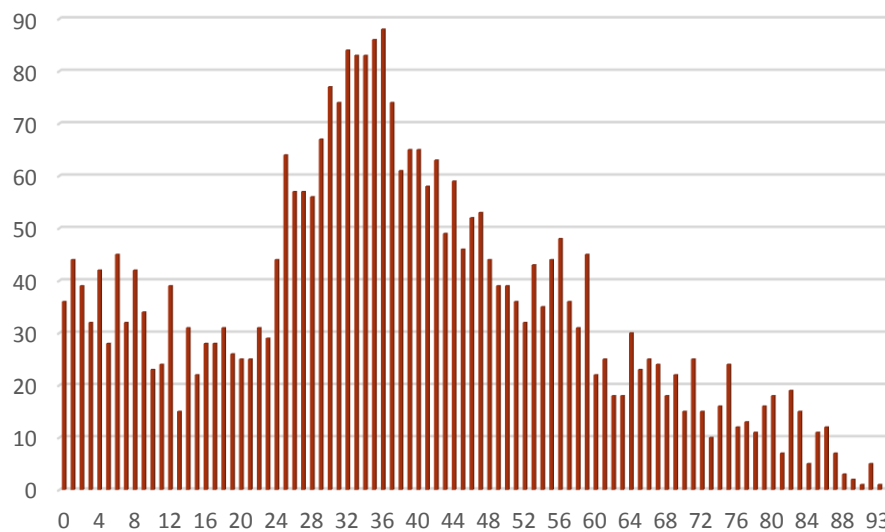

2013

évolution

2014

3.136

+ 141

3.277

Population / Âge

Belair

TOTAL 10 815

luxembourgeoise	3 450	slovène	40	mexicaine	8	Burkina Faso	2
française	2 146	lituanienne	39	tunisienne	8	cypriote	2
italienne	734	lettonne	38	australienne	7	dominicaine	2
portugaise	525	brésilienne	30	congolaise (COD)	7	béninoise	2
allemande	521	slovaque	30	islandaise	7	égyptienne	2
belge	509	canadienne	28	argentine	6	éthiopienne	2
espagnole	332	albanaise	26	togolaise	6	*!! indéterminée !!*	2
britannique	299	croate	26	biélorusse	5	indonésienne	2
américaine	220	turque	26	équatorienne	5	malgache	2
suédoise	171	norvégienne	24	néo-zélandaise	5	sénégalaise	2
polonaise	136	kosovare	22	pakistanaise	5	tanzanienne	1
roumaine	124	suisse	22	camerounaise	5	géorgienne	1
grecque	118	maltaise	22	ivoirienne	4	ghanéenne	1
néerlandaise	104	cap-verdienne	19	iranienne	4	guinéenne	1
irlandaise	87	marocaine	19	jamaïcaine	4	jordanienne	1
danoise	86	ukrainienne	17	mauricienne	4	koweïtienne	1
japonaise	77	sud-coréenne	14	péruvienne	4	libyenne	1
finlandaise	72	serbe	13	nigériane	3	chilienne	1
indienne	71	Bosnie-Herzégovine	13	vénézuélienne	3	libanaise	1
tchèque	69	thailandaise	11	cubaine	3	zimbabwéenne	1
chinoise	57	monténégrine	10	Erythrée	3	singapourienne	1
hongroise	49	algérienne	10	Guinée-Bissau	3	somalienne	1
bulgare	45	israélienne	10	iraquienne	3	Sao Tomé-et-Principe	1
russe	44	sud-africaine	9	malaisienne	3	syrienne	1
autrichienne	40	philippine	9	afghane	2	inconnue (CTIE)	1
estonienne	40	colombienne	8	azerbaïdjanaise	2		