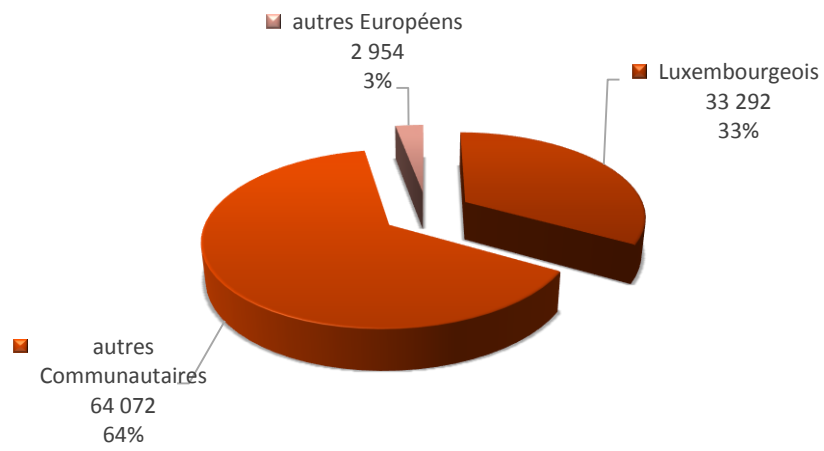

Les habitants européens de la Ville au 31/12/2014