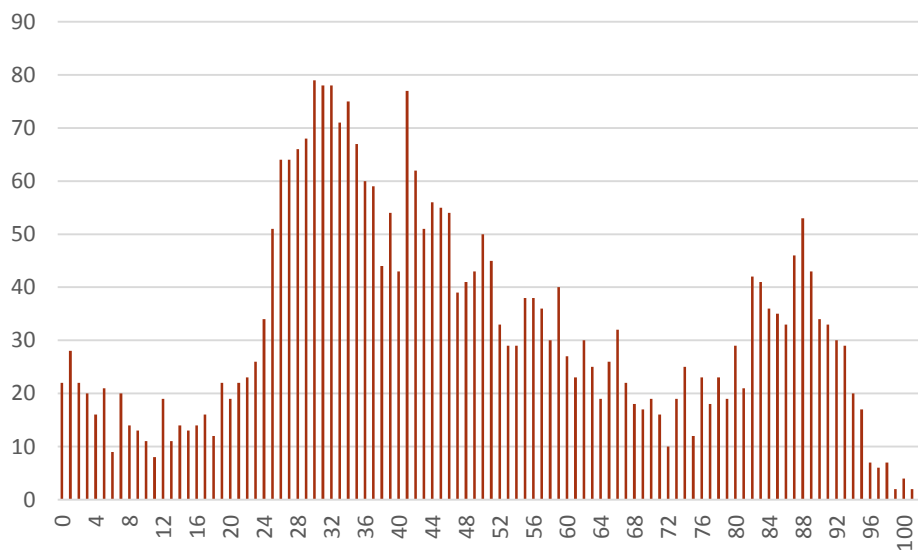

2013

évolution

2014

3.205

+ 107

3.312

Population / Âge

Weimerskirch