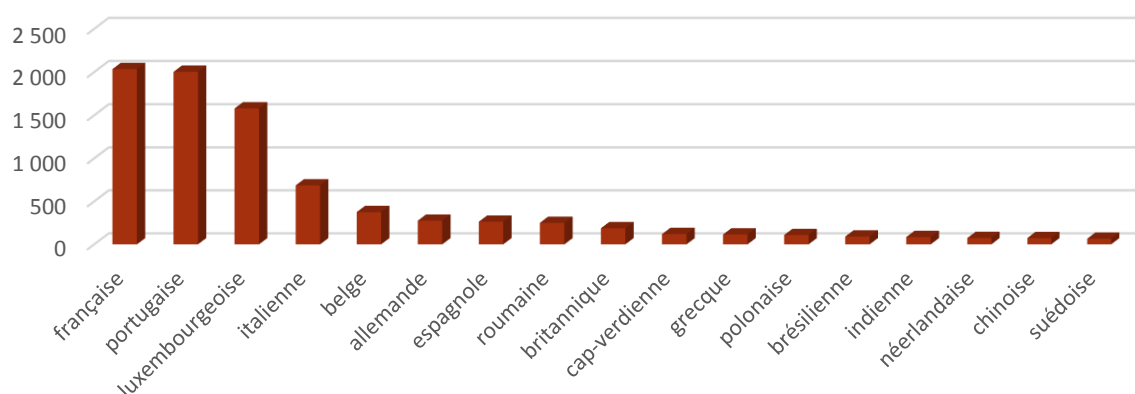

2013

évolution

2014

2.522

+ 142

2.664

Population / Âge

Gare

TOTAL 9 738

française	2 035	monténégrine	27	ivoirienne	7	néo-zélandaise	2
portugaise	2 003	autrichienne	27	colombienne	7	pakistanaise	2
luxembourgeoise	1 580	Guinée-Bissau	27	égyptienne	7	Serbe-et-Monténégrine	2
italienne	686	croate	26	éthiopienne	7	uruguayenne	1
belge	375	dominicaine	25	islandaise	7	ouzbek	1
allemande	275	ukrainienne	24	sud-coréenne	7	gambienne	1
espagnole	264	philippine	23	togolaise	7	sierra-léonienne	1
roumaine	250	slovène	22	sud-africaine	6	bolivienne	1
britannique	188	népalaise	21	bangladaise	6	sri-lankaise	1
cap-verdienne	120	slovaque	21	norvégienne	5	comorienne	1
grecque	115	camerounaise	21	argentine	5	ougandaise	1
polonaise	108	vietnamienne	20	indonésienne	5	guatémaltèque	1
brésilienne	91	iranienne	20	libanaise	5	géorgienne	1
indienne	85	canadienne	19	rwandaise	5	guinéenne	1
néerlandaise	74	suisse	16	sénégalaise	5	cambodgien	1
chinoise	73	tunisienne	16	afghane	4	kirghize	1
suédoise	66	albanaise	13	cyprote	4	malaisienne	1
bulgare	65	turque	13	*!! indéterminée !!*	4	mongole	1
irlandaise	65	algérienne	12	singapourienne	4	nicaraguayenne	1
américaine	54	japonaise	11	sans	3	nigérienne	1
Bosnie-Herzégovine	52	thailandaise	11	arménienne	3	chinoise (Taiwan)	1
hongroise	52	nigériane	10	azerbaïdjanaise	3	chilienne	1
lettonne	51	maltaise	10	ghanéenne	3	maliennne	1
russe	44	péruvienne	10	Moldave	3	zimbabwéenne	1
estonienne	42	vénézuélienne	9	mauricienne	3	burundais	1
serbe	41	congolaise (COD)	9	cubaine	2	somalienne	1
kosovare	37	iraquienne	9	congolaise (COG)	2	Sao Tomé-et-Principe	1
marocaine	36	mexicaine	9	équatorienne	2	syrienne	1
finlandaise	35	australienne	8	Erythrée	2	Trinité-et-Tobago	1
tchèque	31	macédonienne	8	britannique d'outre-mer	2		
danoise	31	inconnue (CTIE)	8	israélienne	2		
lituanienne	31	biélorusse	7	kazakhe	2		

2013

évolution

2014

9.539

+ 199

9.738

Population / Âge

Gasperich