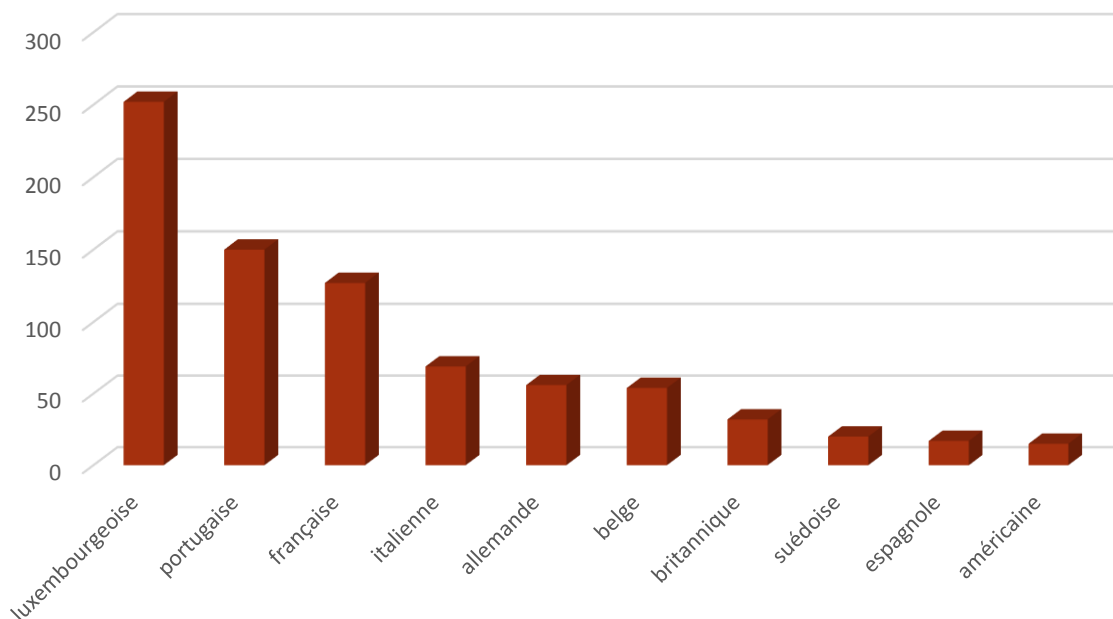

TOTAL 3 345

luxembourgeoise	1 422	danoise	13	marocaine	6	chinoise (Taiwan)	2
française	603	lituanienne	11	kosovare	5	camerounaise	2
portugaise	268	chinoise	11	serbe	5	vietnamienne	1
italienne	187	autrichienne	10	algérienne	5	albanaise	1
belge	146	brésilienne	10	islandaise	5	australienne	1
allemande	121	ukrainienne	9	japonaise	4	cubaine	1
britannique	62	hongroise	9	maltaise	4	ivoirienne	1
espagnole	43	canadienne	8	philippine	4	colombienne	1
roumaine	42	suisse	8	vénézuélienne	3	dominicaine	1
grecque	39	mauricienne	8	Bosnie-Herzégovine	3	géorgienne	1
américaine	29	népalaise	8	biélorusse	3	kazakhe	1
tchèque	24	slovène	8	lettonne	3	monégasque	1
russe	24	irlandaise	7	turque	3	mexicaine	1
néerlandaise	23	sud-coréenne	7	béninoise	2	macédonienne	1
polonaise	23	slovaque	7	estonienne	2	mongole	1
finlandaise	21	thailandaise	7	croate	2	péruvienne	1
suédoise	20	monténégrine	6	indienne	2	singapourienne	1
bulgare	13	cap-verdienne	6	argentine	2		

2013

évolution

2014

2.927

+ 418

3.345

Population / Âge

Clausen