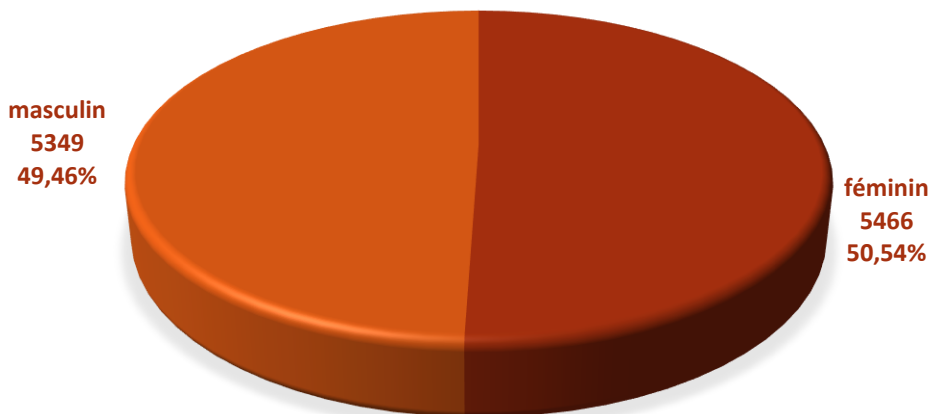

2013

évolution

2014

3.136

+ 141

3.277

Population / Âge

Belair

TOTAL 10 815

luxembourgeoise	3 450	slovène	40	mexicaine	8	Burkina Faso	2
française	2 146	lituanienne	39	tunisienne	8	cypriote	2
italienne	734	lettonne	38	australienne	7	dominicaine	2
portugaise	525	brésilienne	30	congolaise (COD)	7	béninoise	2
allemande	521	slovaque	30	islandaise	7	égyptienne	2
belge	509	canadienne	28	argentine	6	éthiopienne	2
espagnole	332	albanaise	26	togolaise	6	*!! indéterminée !!*	2
britannique	299	croate	26	biélorusse	5	indonésienne	2
américaine	220	turque	26	équatorienne	5	malgache	2
suédoise	171	norvégienne	24	néo-zélandaise	5	sénégalaise	2
polonaise	136	kosovare	22	pakistanaise	5	tanzanienne	1
roumaine	124	suisse	22	camerounaise	5	géorgienne	1
grecque	118	maltaise	22	ivoirienne	4	ghanéenne	1
néerlandaise	104	cap-verdienne	19	iranienne	4	guinéenne	1
irlandaise	87	marocaine	19	jamaïcaine	4	jordanienne	1
danoise	86	ukrainienne	17	mauricienne	4	koweïtienne	1
japonaise	77	sud-coréenne	14	péruvienne	4	libyenne	1
finlandaise	72	serbe	13	nigériane	3	chilienne	1
indienne	71	Bosnie-Herzégovine	13	vénézuélienne	3	libanaise	1
tchèque	69	thailandaise	11	cubaine	3	zimbabwéenne	1
chinoise	57	monténégrine	10	Erythrée	3	singapourienne	1
hongroise	49	algérienne	10	Guinée-Bissau	3	somalienne	1
bulgare	45	israélienne	10	iraquienne	3	Sao Tomé-et-Principe	1
russe	44	sud-africaine	9	malaisienne	3	syrienne	1
autrichienne	40	philippine	9	afghane	2	inconnue (CTIE)	1
estonienne	40	colombienne	8	azerbaïdjanaise	2		

2013

évolution

2014

10.460

+ 315

10.815

Population / Âge

Bonnevoie - Nord / Verlorenkost