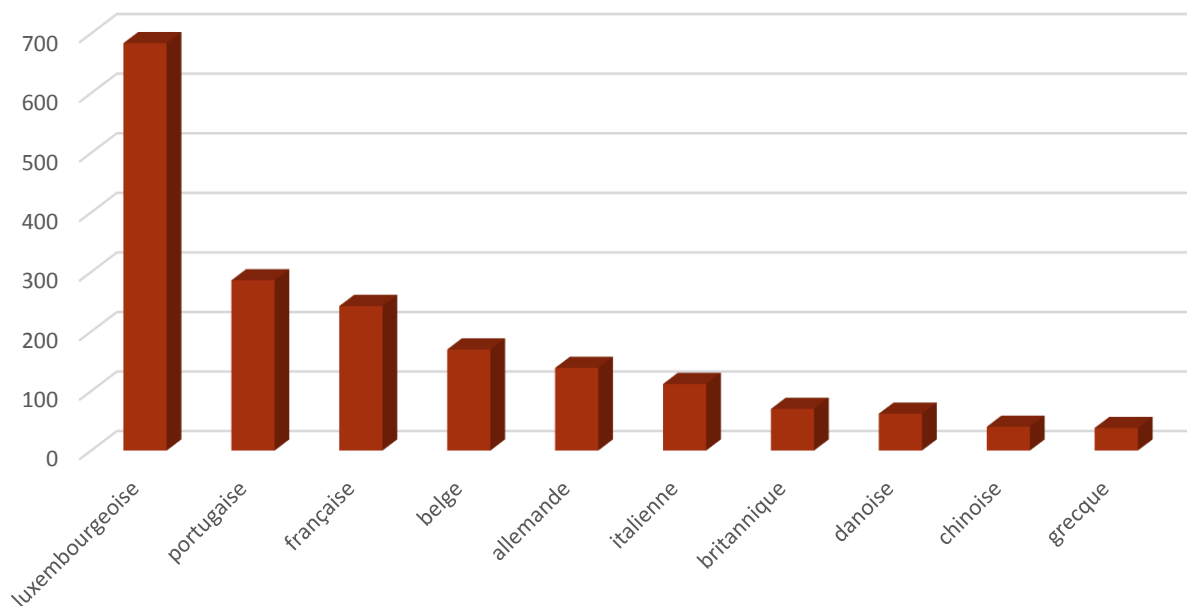

2013

évolution

2014

904

+ 31

935

Population / Âge

Dommeldange

TOTAL 2 291

luxembourgeoise	684	tchèque	19	islandaise	4	ouzbek	1
portugaise	286	hongroise	18	brésilienne	3	kosovare	1
française	243	irlandaise	16	suisse	3	sud-africaine	1
belge	170	russe	15	sri-lankaise	3	arménienne	1
allemande	139	bulgare	13	estonienne	3	cyprote	1
italienne	112	monténégrine	11	mauricienne	3	égyptienne	1
britannique	70	autrichienne	11	norvégienne	3	iraquienne	1
danoise	62	ukrainienne	10	péruvienne	3	Moldave	1
chinoise	40	lituanienne	9	turque	3	nicaraguayenne	1
grecque	38	serbe	8	britannique d'outre-mer	2	pakistanaise	1
polonaise	36	slovaque	8	japonaise	2	paraguayenne	1
roumaine	30	iranienne	7	marocaine	2	argentine	1
suédoise	29	maltaise	7	népalaise	2	libanaise	1
espagnole	28	indienne	6	philippine	2	salvadorienne	1
néerlandaise	23	lettonne	6	sénégalaise	2	soudanaise	1
américaine	22	australienne	4	slovène	2	thailandaise	1
finlandaise	21	Bosnie-Herzégovine	4	camerounaise	2	togolaise	1
cap-verdienne	19	canadienne	4	tunisienne	2		