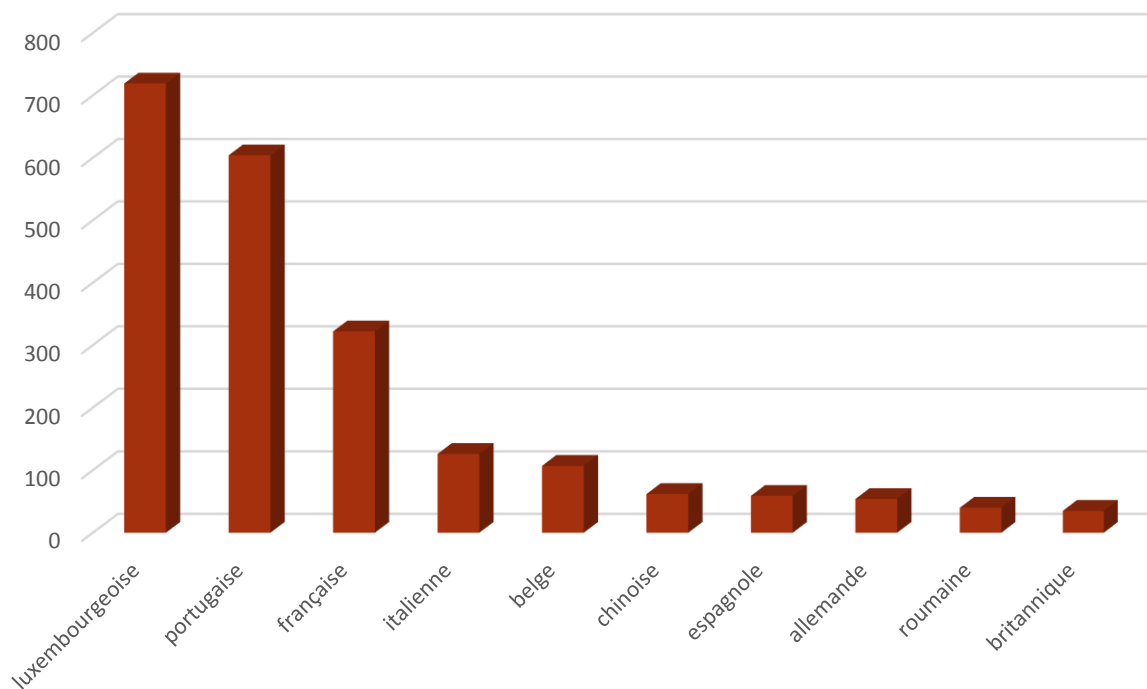

TOTAL 2 291

luxembourgeoise	684	tchèque	19	islandaise	4	ouzbek	1
portugaise	286	hongroise	18	brésilienne	3	kosovare	1
française	243	irlandaise	16	suisse	3	sud-africaine	1
belge	170	russe	15	sri-lankaise	3	arménienne	1
allemande	139	bulgare	13	estonienne	3	cyprote	1
italienne	112	monténégrine	11	mauricienne	3	égyptienne	1
britannique	70	autrichienne	11	norvégienne	3	iraquienne	1
danoise	62	ukrainienne	10	péruvienne	3	Moldave	1
chinoise	40	lituanienne	9	turque	3	nicaraguayenne	1
grecque	38	serbe	8	britannique d'outre-mer	2	pakistanaise	1
polonaise	36	slovaque	8	japonaise	2	paraguayenne	1
roumaine	30	iranienne	7	marocaine	2	argentine	1
suédoise	29	maltaise	7	népalaise	2	libanaise	1
espagnole	28	indienne	6	philippine	2	salvadorienne	1
néerlandaise	23	lettonne	6	sénégalaise	2	soudanaise	1
américaine	22	australienne	4	slovène	2	thailandaise	1
finlandaise	21	Bosnie-Herzégovine	4	camerounaise	2	togolaise	1
cap-verdienne	19	canadienne	4	tunisienne	2		

2013

évolution

2014

2.160

+ 131

2.291

Population / Âge

Eich