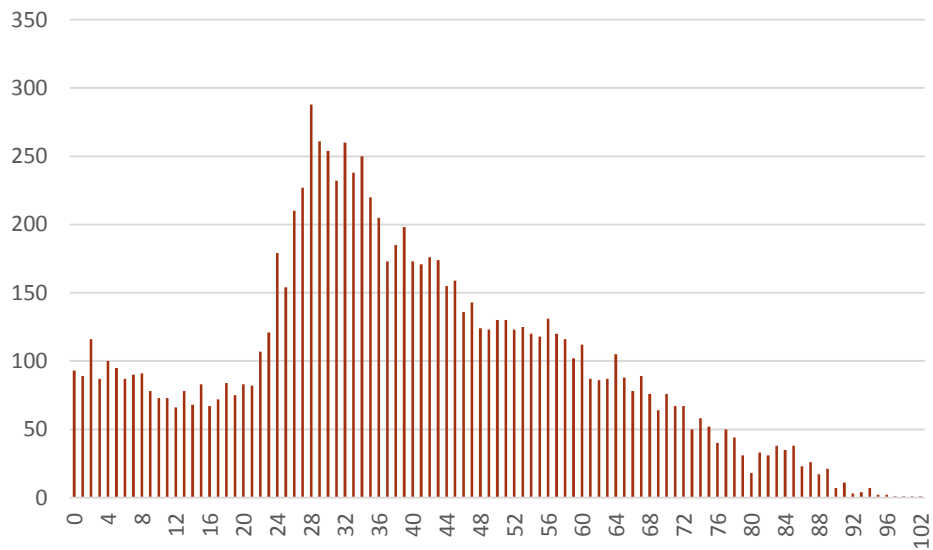

2013

évolution

2014

9.865

+ 203

10.068

Population / Âge

Merl