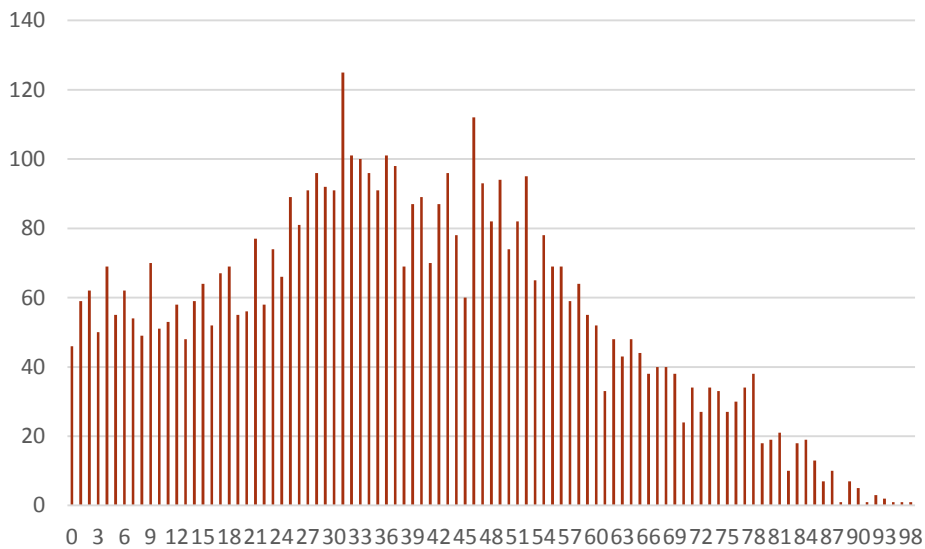

2013

évolution

2014

9.539

+ 199

9.738

Population / Âge

Gasperich

2013

évolution

2014

5.247

+ 78

5.325

Population / Âge

Grund