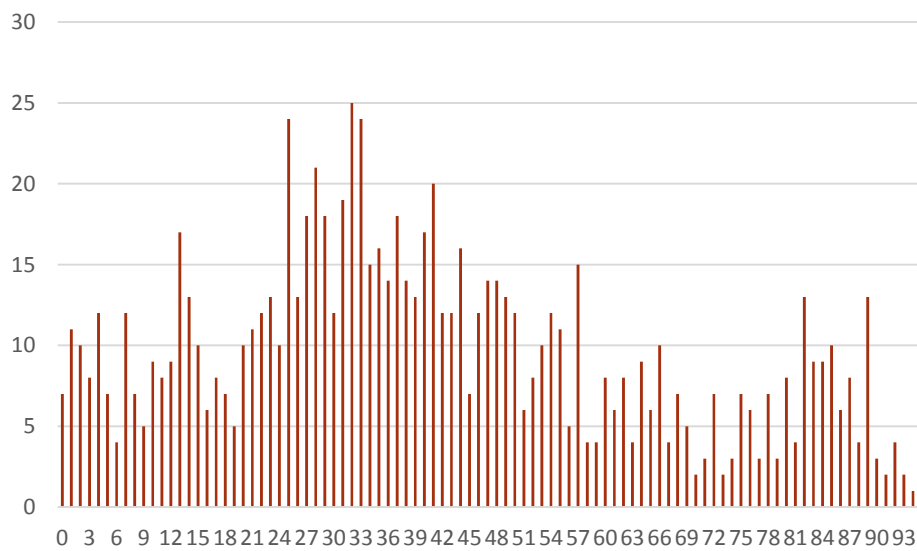

2013

évolution

2014

830

+ 95

925

Population / Âge

Hamm