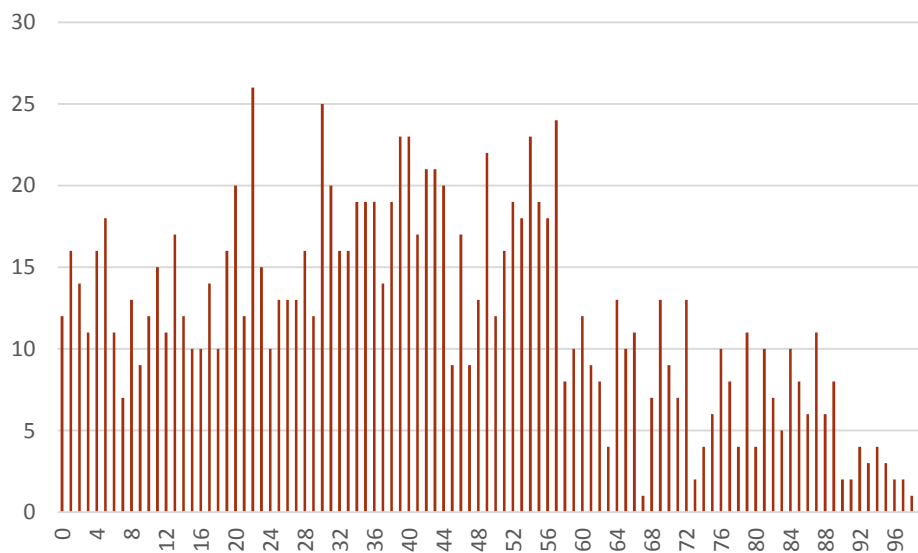

2013

évolution

2014

1 134

+ 60

1 194

Population / Âge

Pulvermühle