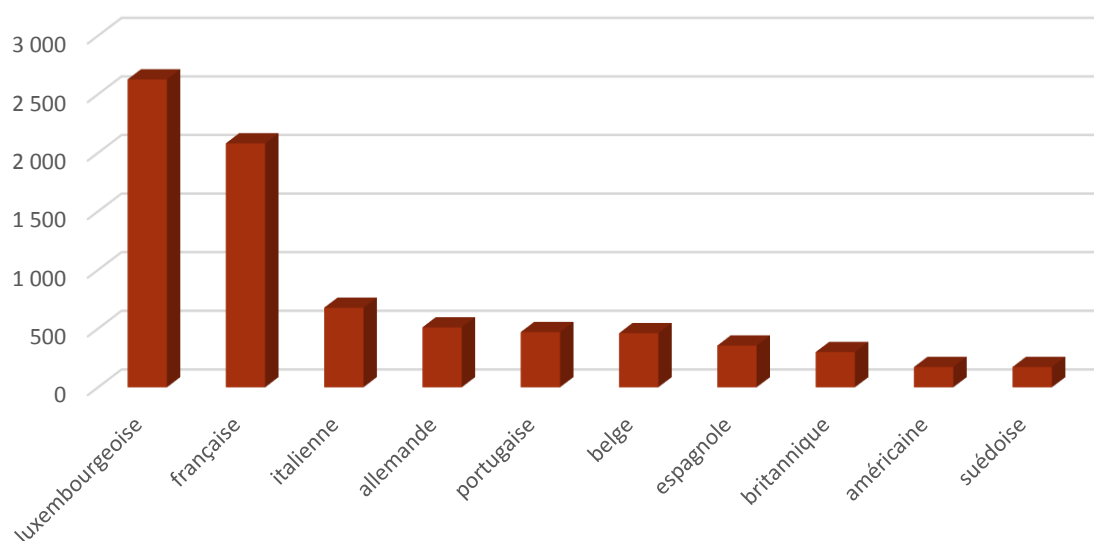

2013

évolution

2014

4.792

- 1

4.791

Population / Âge

Limpertsberg