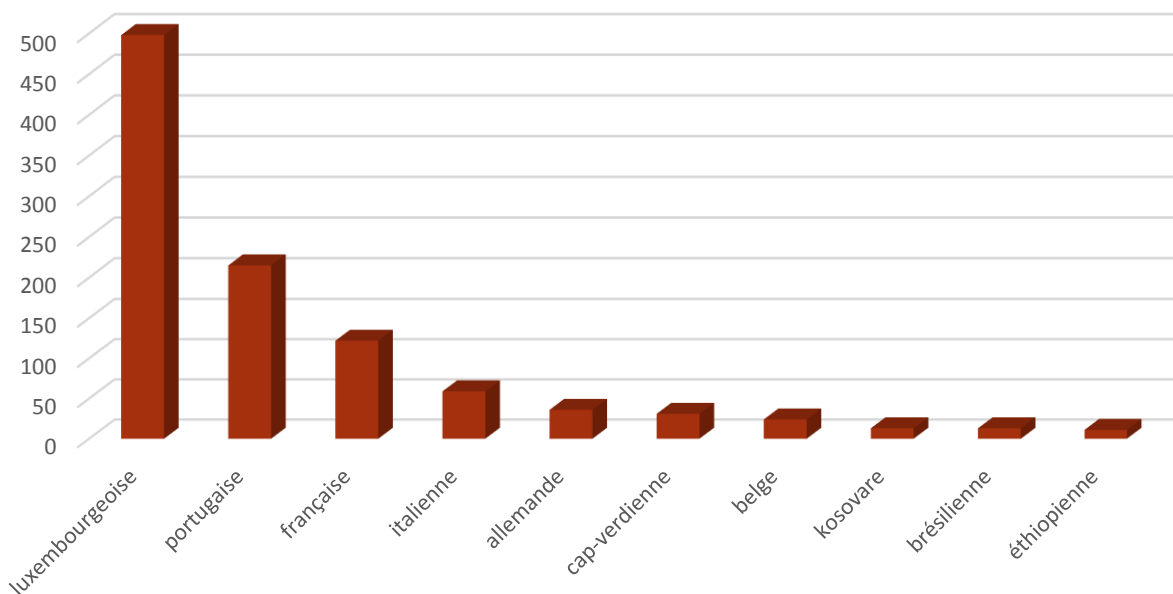

2013

évolution

2014

5.004

+ 302

5.306

Population / Âge

Pfaffenthal

2013

évolution

2014

1 134

+ 60

1 194

Population / Âge

Pulvermühle