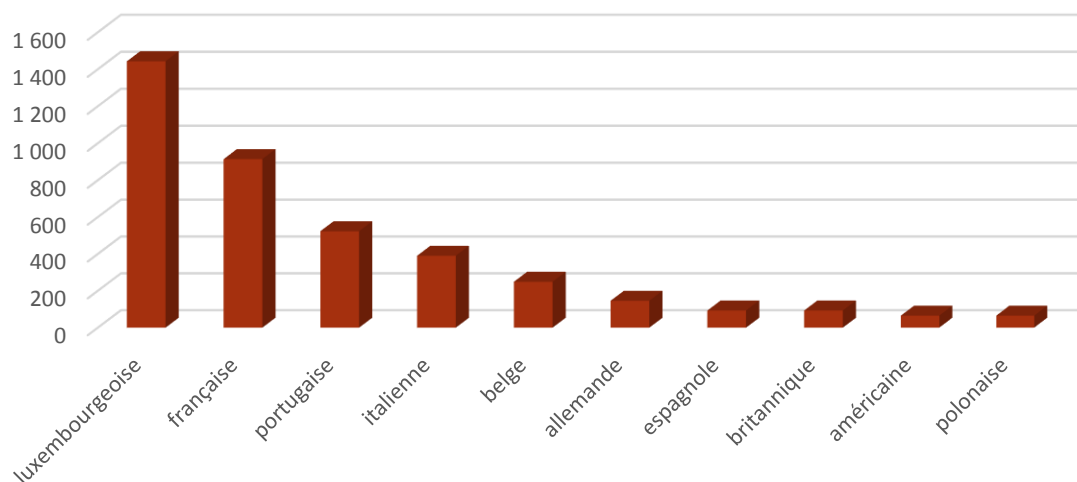

2013

évolution

2014

4.792

- 1

4.791

Population / Âge

Limpertsberg

2013

évolution

2014

9.865

+ 203

10.068

Population / Âge

Merl