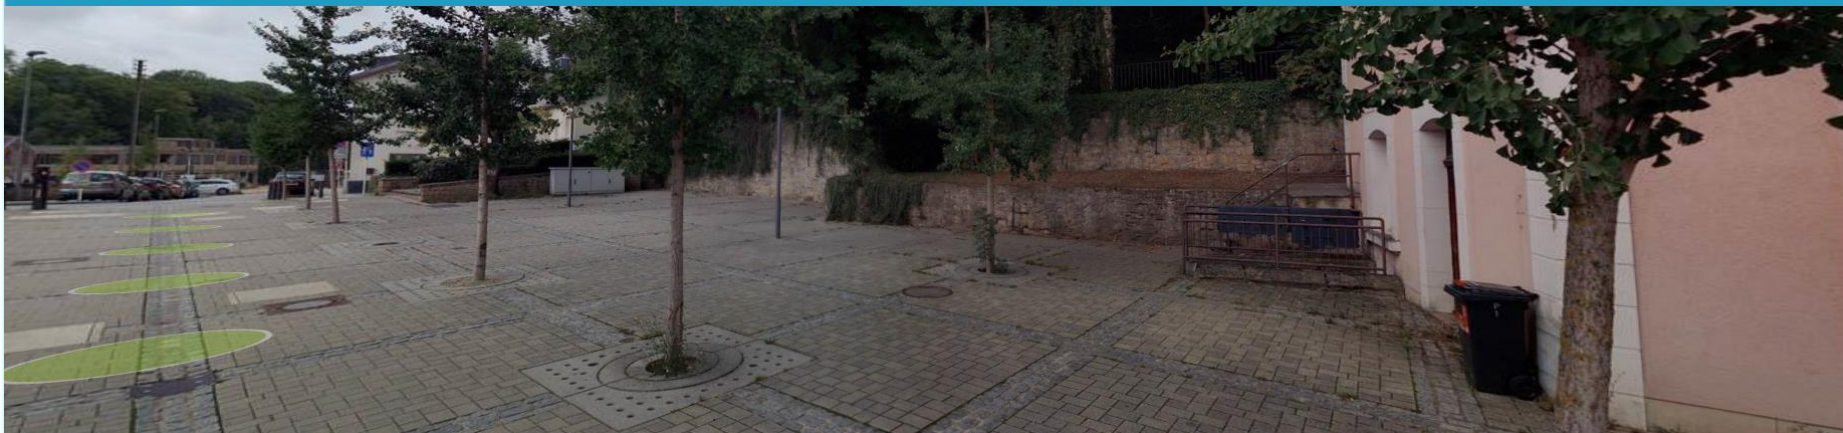

# BIERGERBEDELEGUNG “PULVERMUHL”

PARTICIPATION CITOYENNE

VOLET “REAMENAGEMENT EN SURFACE DE LA PLACE RUE DU FORT DUMOULIN ET AMENAGEMENT D’UNE AIRE DE JEUX AINSI QUE LE PARKING VAL DE HAMM”

PRESENTATION DU 25/01/2022

# Place rue Fort Dumoulin et réaménagement du parking

Réaménagement du parking

Aménagement futur d'une place publique

### b) Rue du Fort Dumoulin:

- aménagement d'une placette
- aménagement d'une aire de jeux
- aménagement en rue calme à vocation résidentielle

### Aire de jeux: vue en plan

Aire de jeux

Elément de liaison entre la place et l'aire de jeux