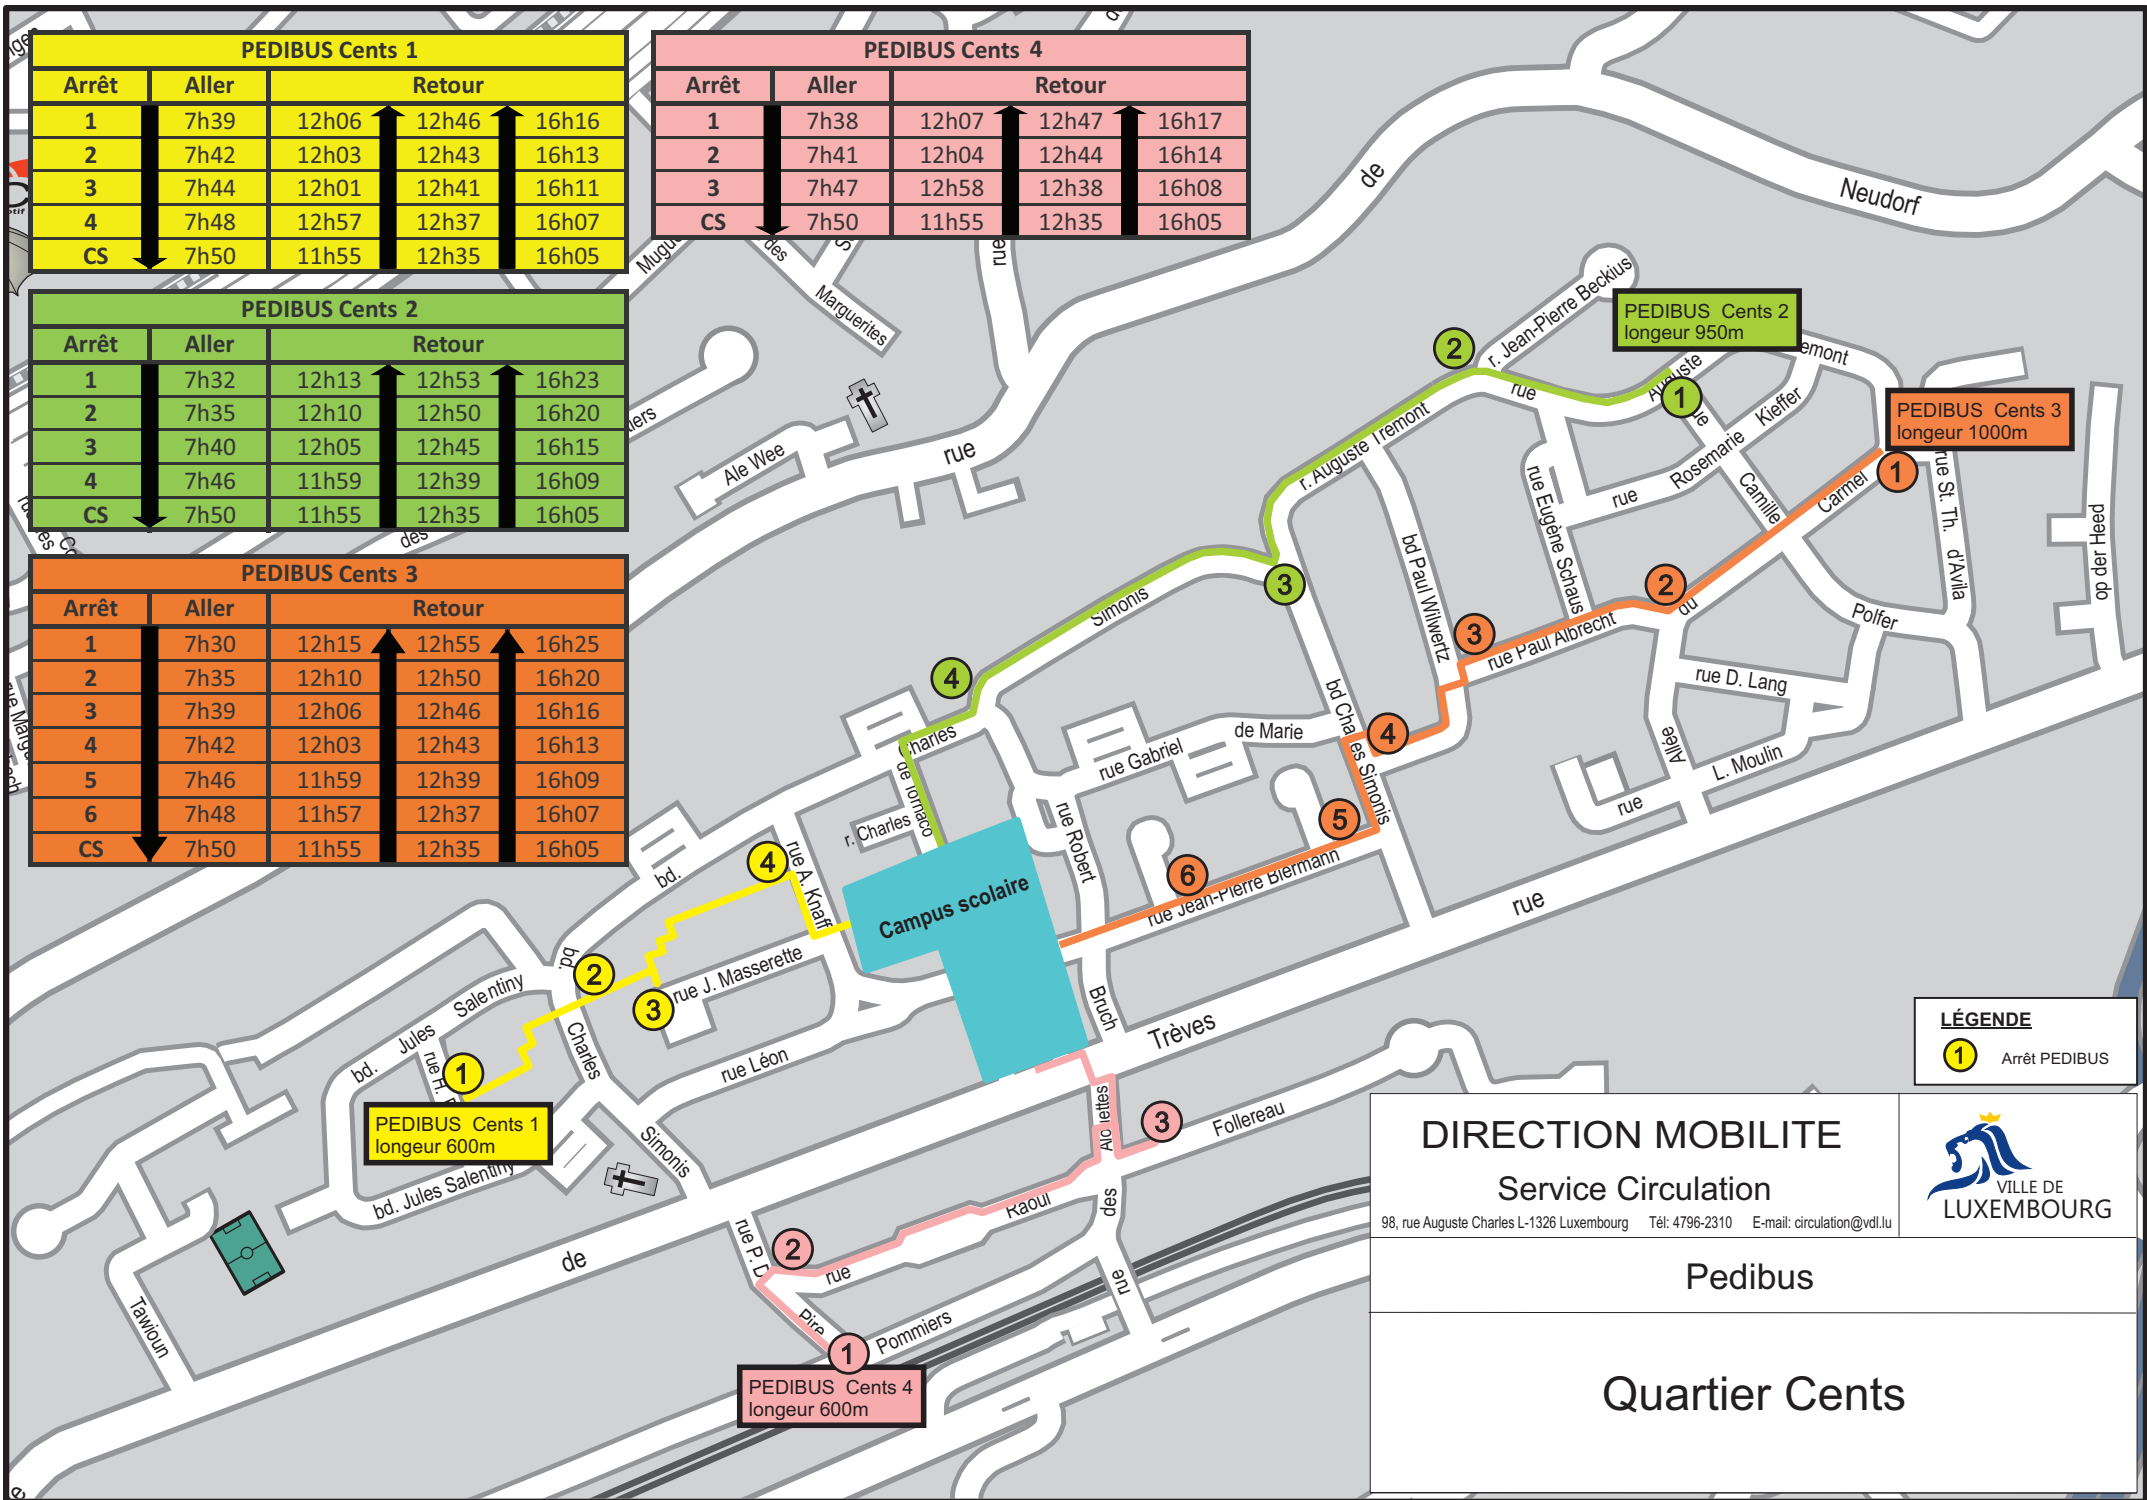

PEDIBUS Cents 1				
Arrêt	Aller	Retour		
1	7h39	12h06	12h46	16h16
2	7h42	12h03	12h43	16h13
3	7h44	12h01	12h41	16h11
4	7h48	12h57	12h37	16h07
CS	7h50	11h55	12h35	16h05

PEDIBUS Cents 4				
Arrêt	Aller	Retour		
1	7h38	12h07	12h47	16h17
2	7h41	12h04	12h44	16h14
3	7h47	12h58	12h38	16h08
CS	7h50	11h55	12h35	16h05

PEDIBUS Cents 2				
Arrêt	Aller	Retour		
1	7h32	12h13	12h53	16h23
2	7h35	12h10	12h50	16h20
3	7h40	12h05	12h45	16h15
4	7h46	11h59	12h39	16h09
CS	7h50	11h55	12h35	16h05

PEDIBUS Cents 3				
Arrêt	Aller	Retour		
1	7h30	12h15	12h55	16h25
2	7h35	12h10	12h50	16h20
3	7h39	12h06	12h46	16h16
4	7h42	12h03	12h43	16h13
5	7h46	11h59	12h39	16h09
6	7h48	11h57	12h37	16h07
CS	7h50	11h55	12h35	16h05

**LÉGENDE**  
 ① Arrêt PEDIBUS

**DIRECTION MOBILITE**  
 Service Circulation  
 98, rue Auguste Charles L-1326 Luxembourg Tél: 4796-2310 E-mail: circulation@vdl.lu

**Pedibus**

**Quartier Cents**