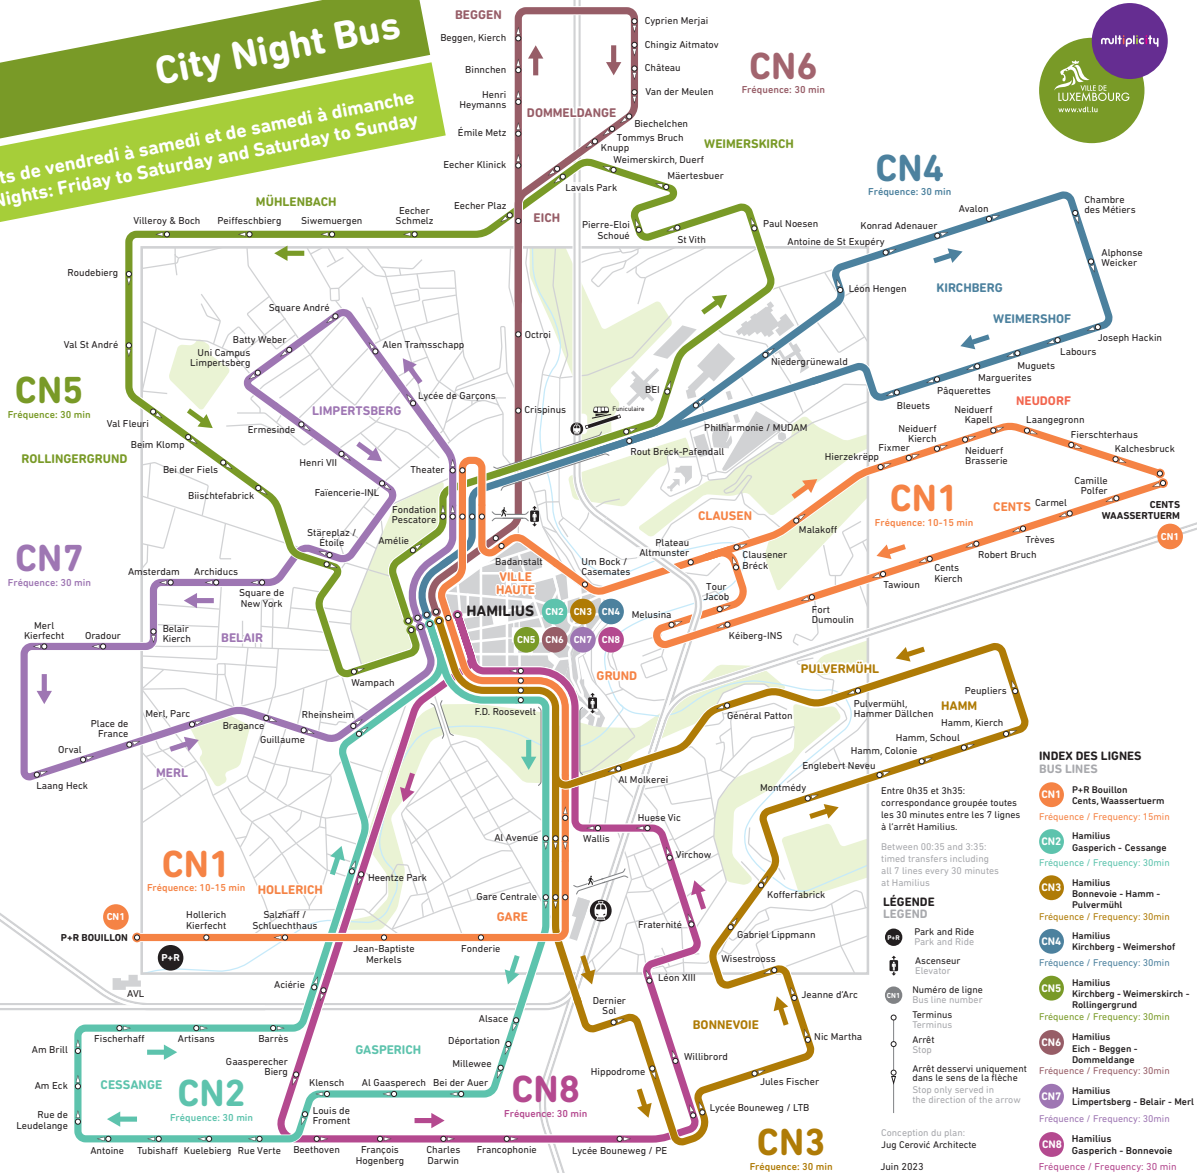

City Night Bus

Nuits de vendredi à samedi et de samedi à dimanche
Nights: Friday to Saturday and Saturday to Sunday

INDEX DES LIGNES BUS LINES

LEGENDE LEGEND

- Park and Ride
  Park and Ride
- Ascenseur
  Elevator
- Numéro de ligne
  Bus line number
- Terminus
  Terminus
- Arrêt
  Stop
- Arrêt desservi uniquement
  dans le sens de la flèche
  Stop only served in
  the direction of the arrow

Conception du plan:
Jug Čerović Architecture
Juin 2023